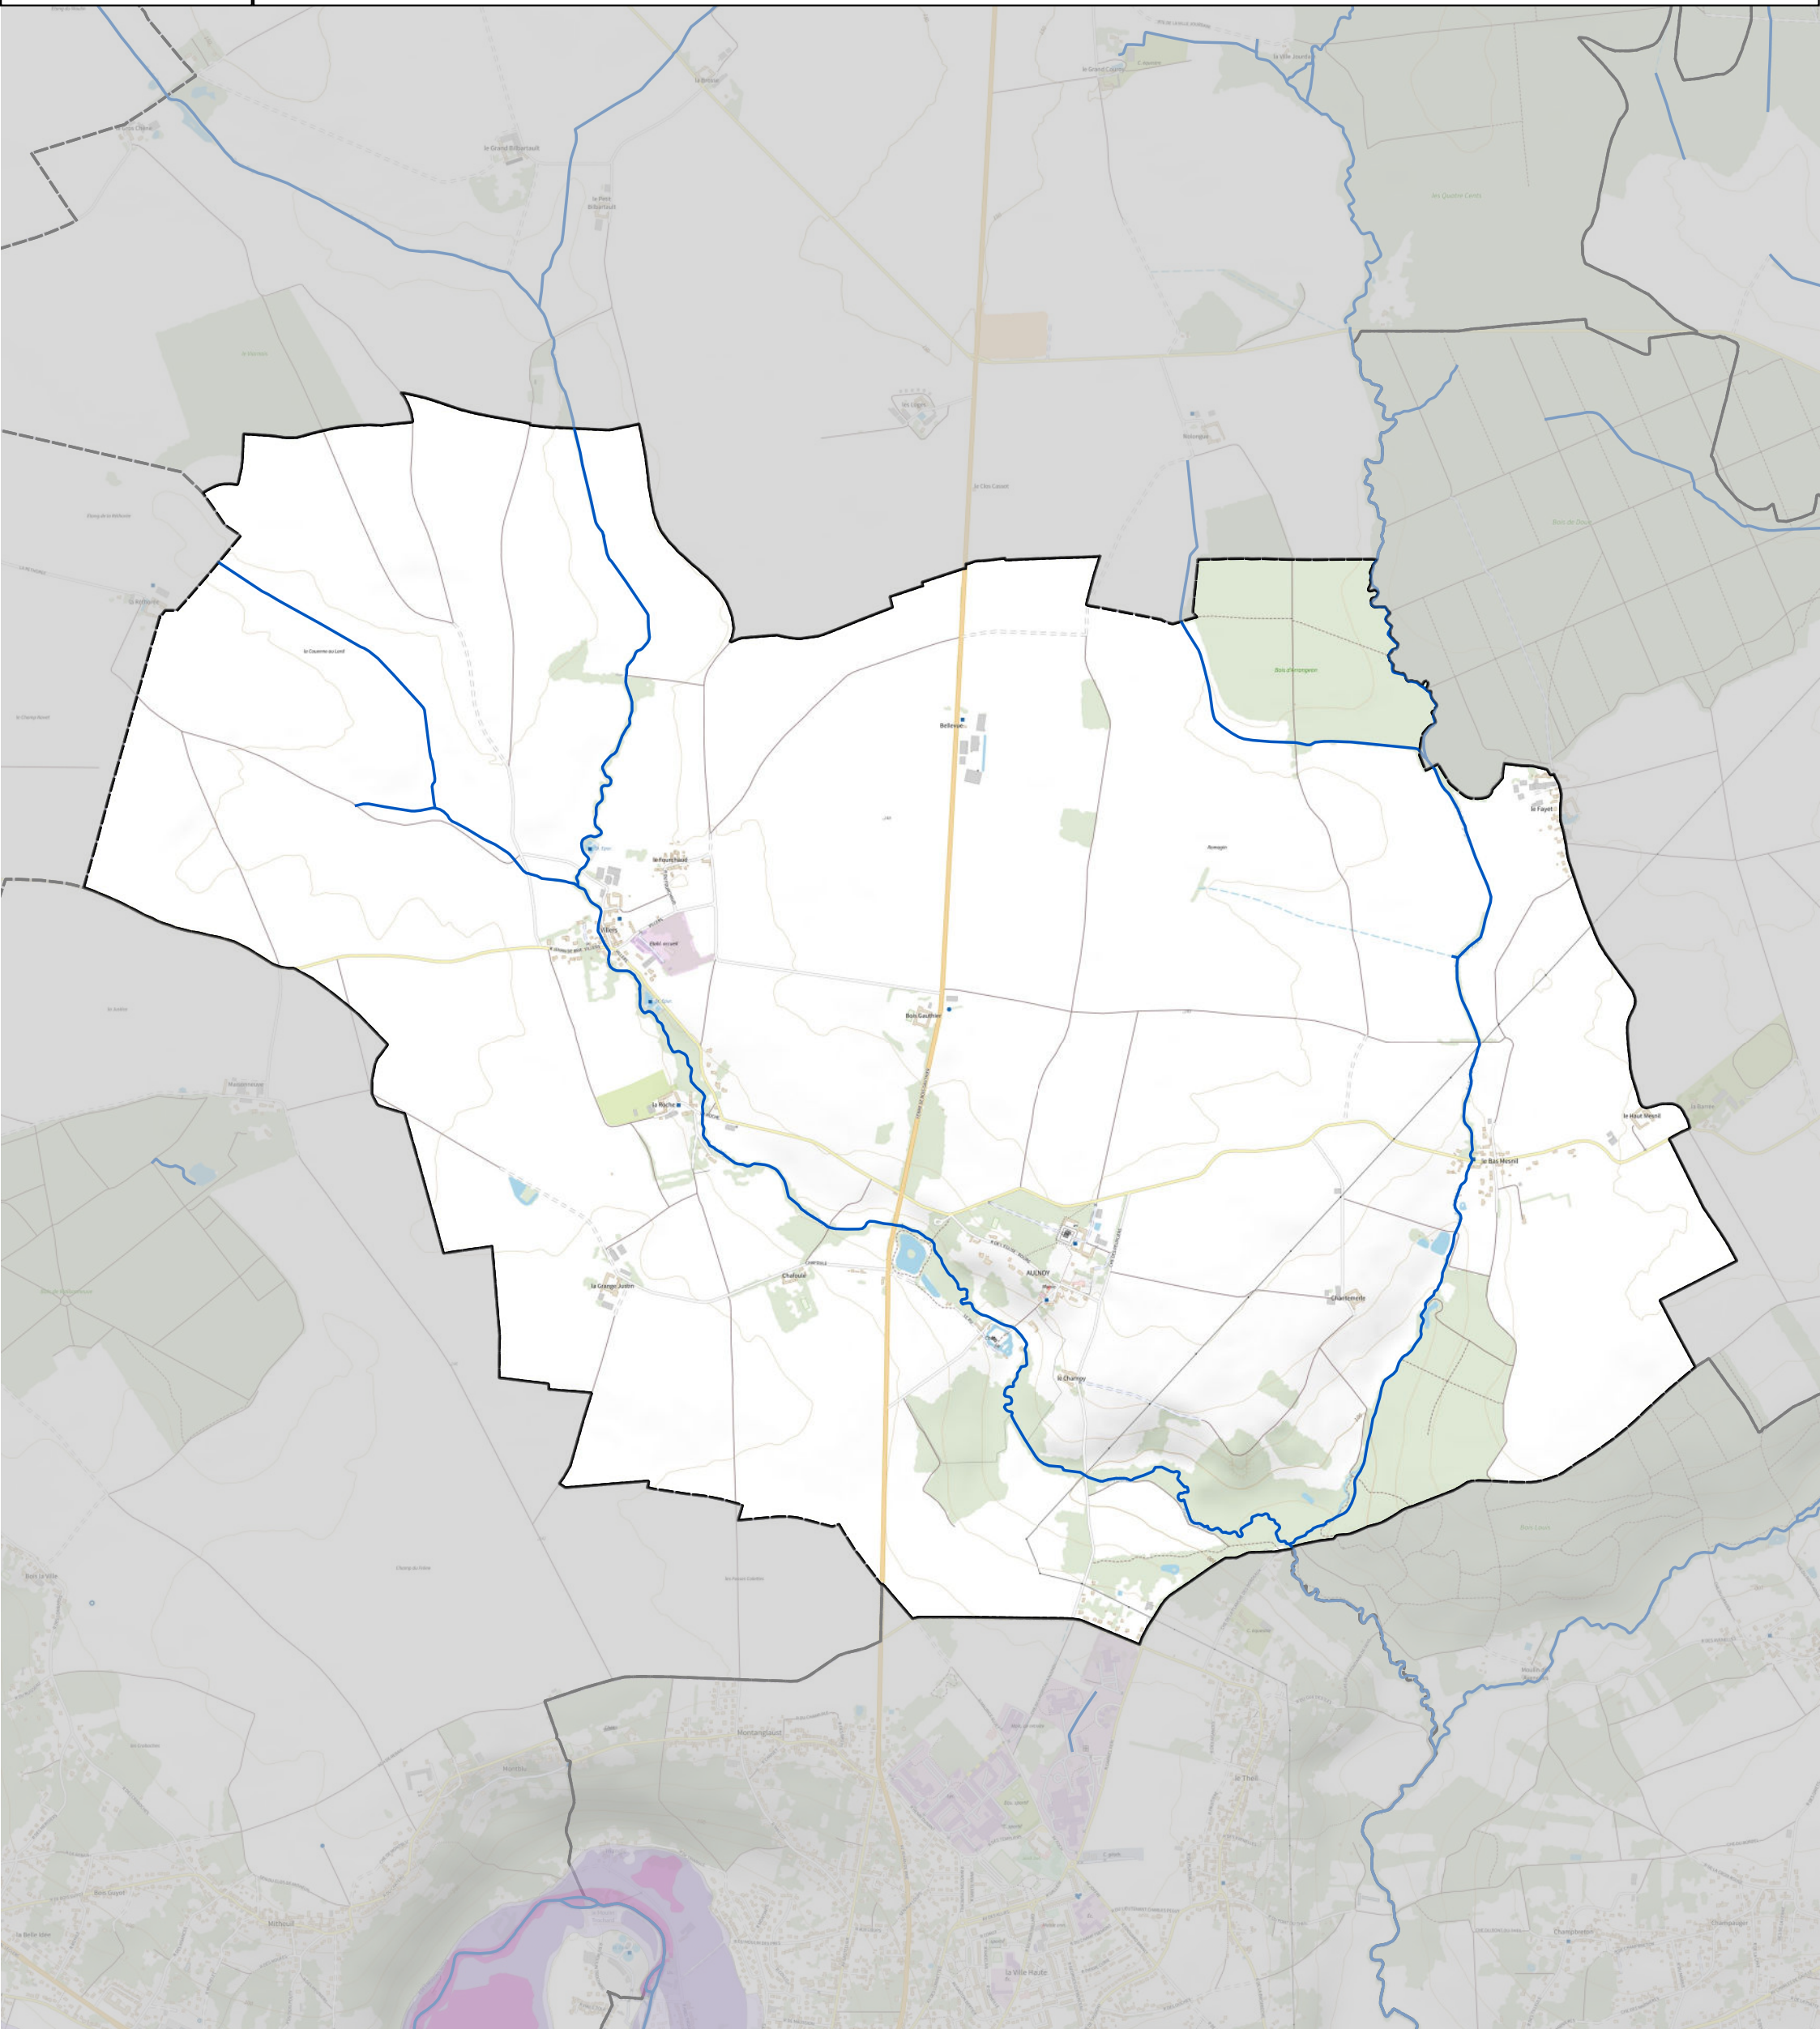

Carte des zones d'aléa inondation du PPRI sur la commune de Aulnoy

PPRI - aléa inondation

- Aléa très fort
- Aléa fort
- Aléa moyen
- Aléa faible à moyen

Limites administratives

- Périmètre du SMAGE

Hydrographie

- Cours d'eau