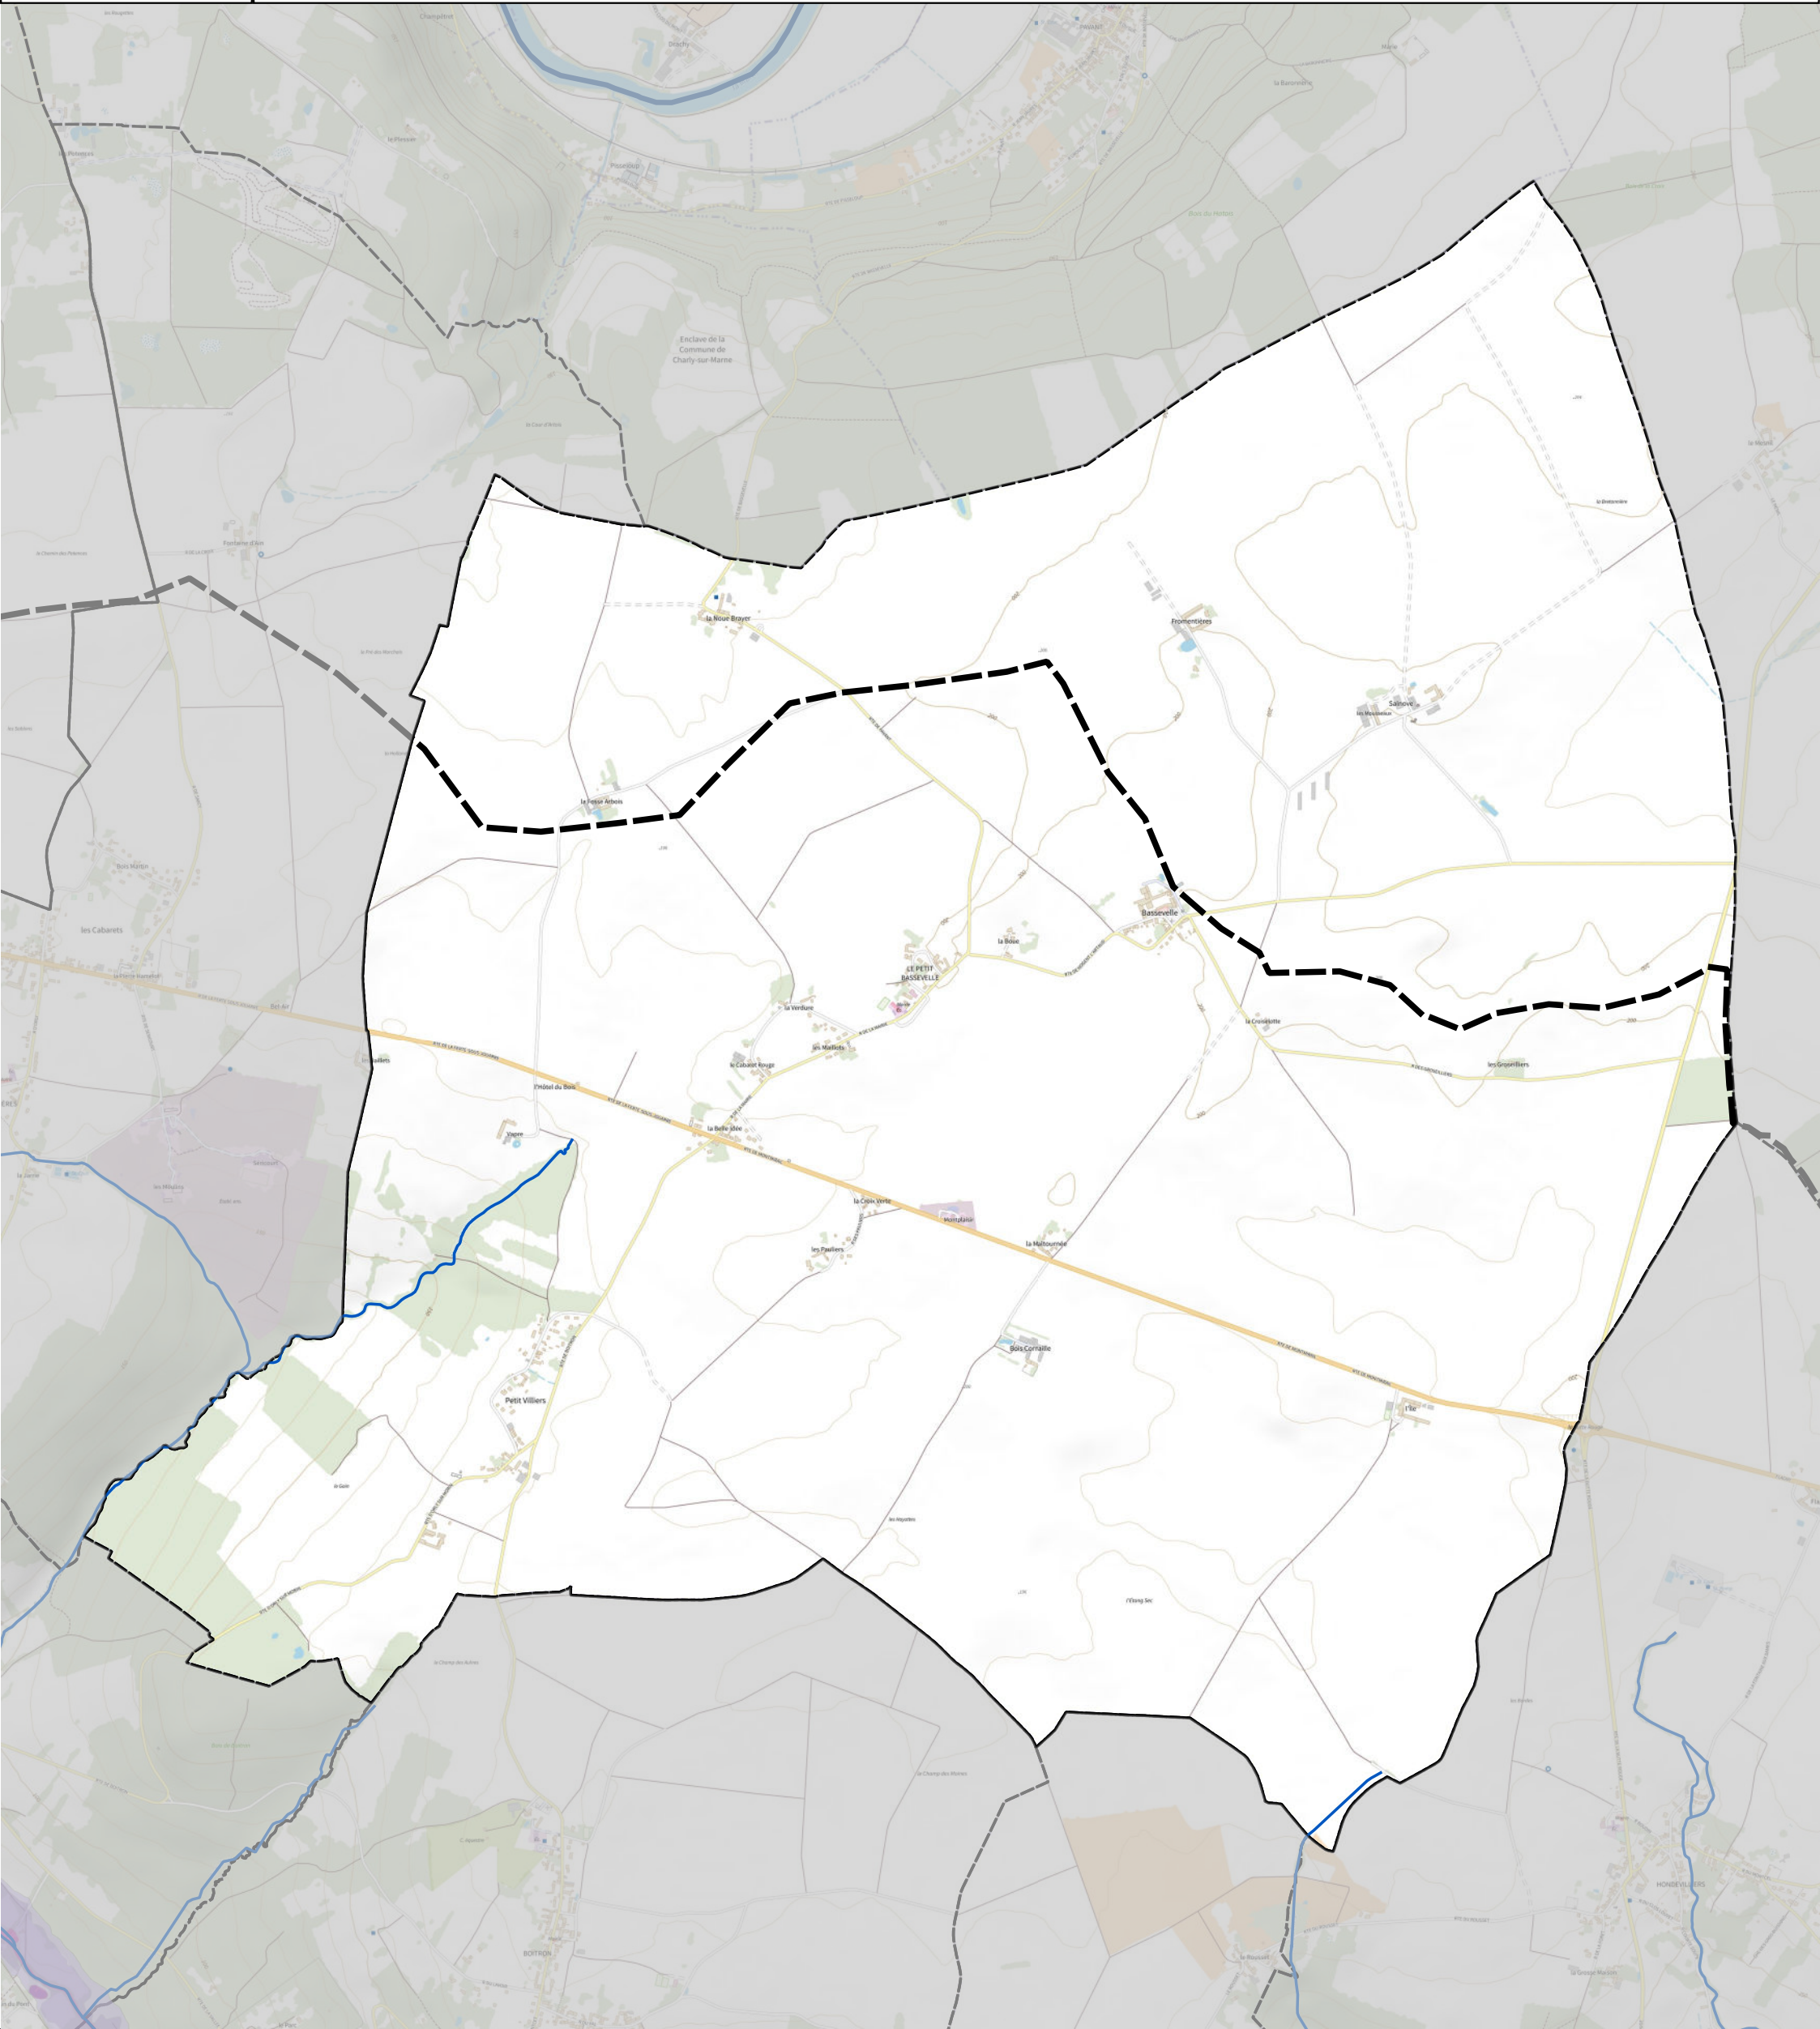

Carte des zones d'aléa inondation du PPRI sur la commune de Bassevelle

PPRI - aléa inondation

- Aléa très fort
- Aléa fort
- Aléa moyen
- Aléa faible à moyen

Limites administratives

- Périmètre du SMAGE

Hydrographie

- Cours d'eau