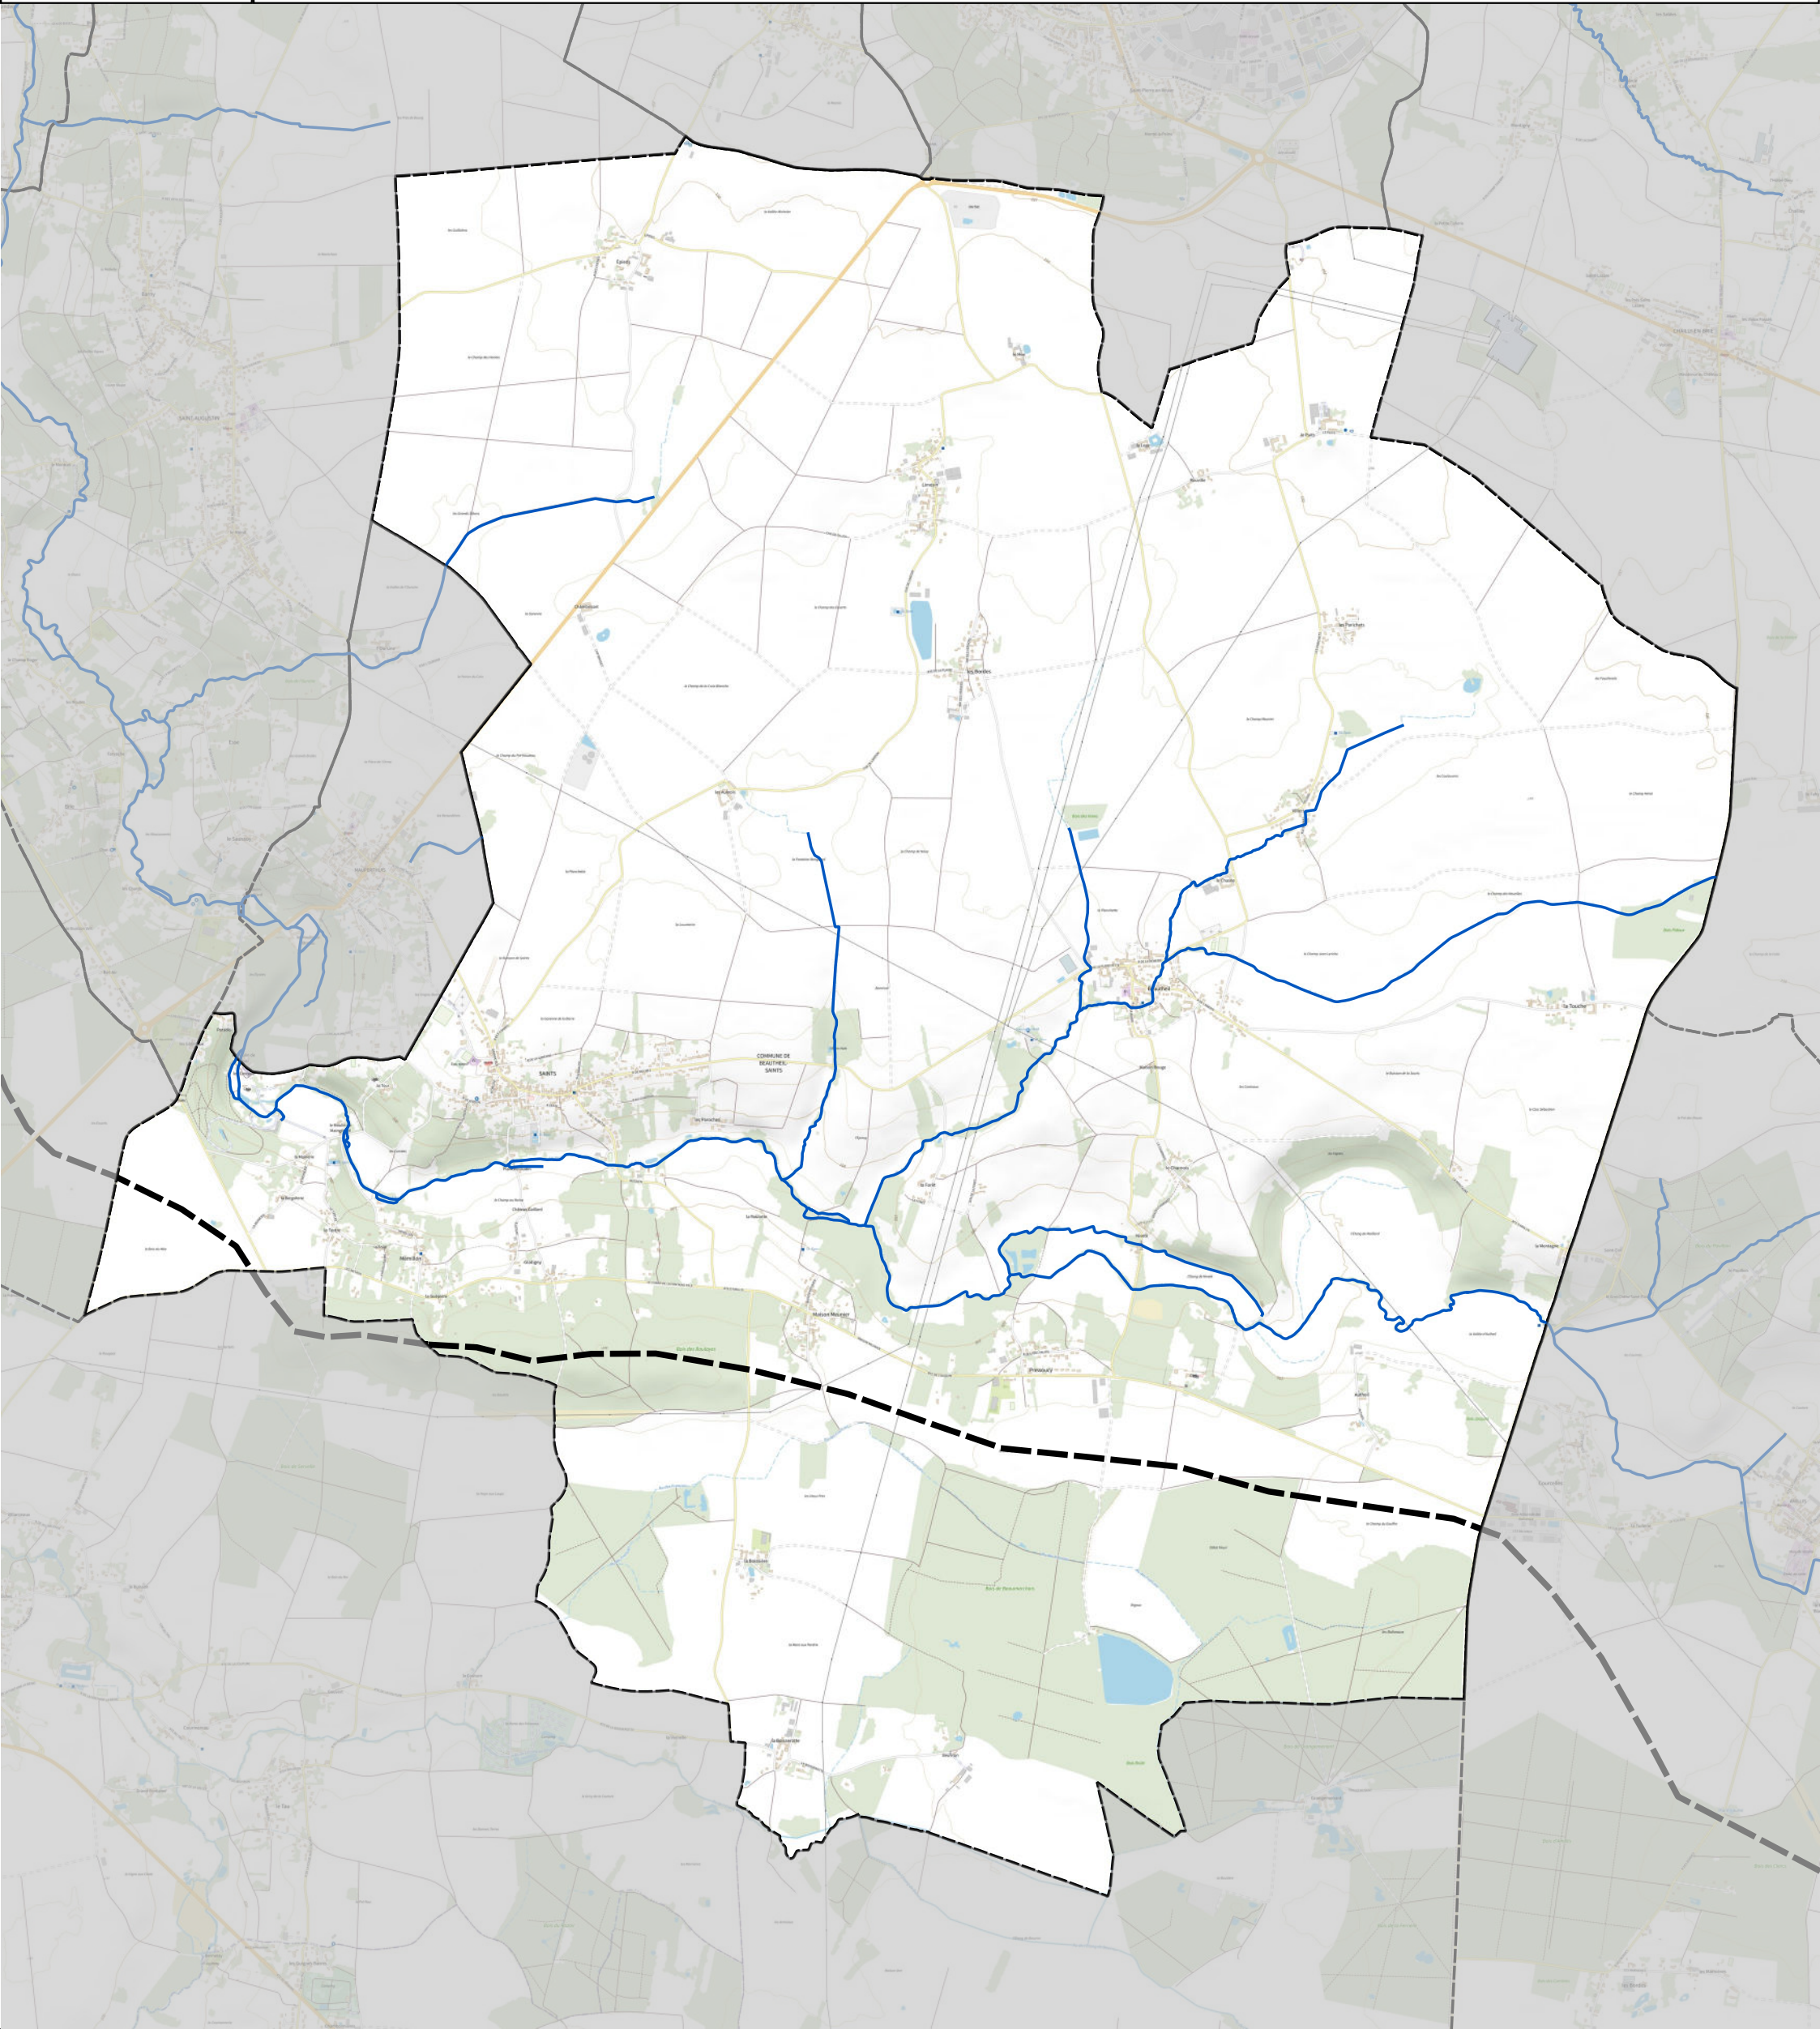

Carte des zones d'aléa inondation du PPRI sur la commune de Beautheil-Saints

PPRI - aléa inondation

- Aléa très fort
- Aléa fort
- Aléa moyen
- Aléa faible à moyen

Limites administratives

- Périmètre du SMAGE

Hydrographie

- Cours d'eau