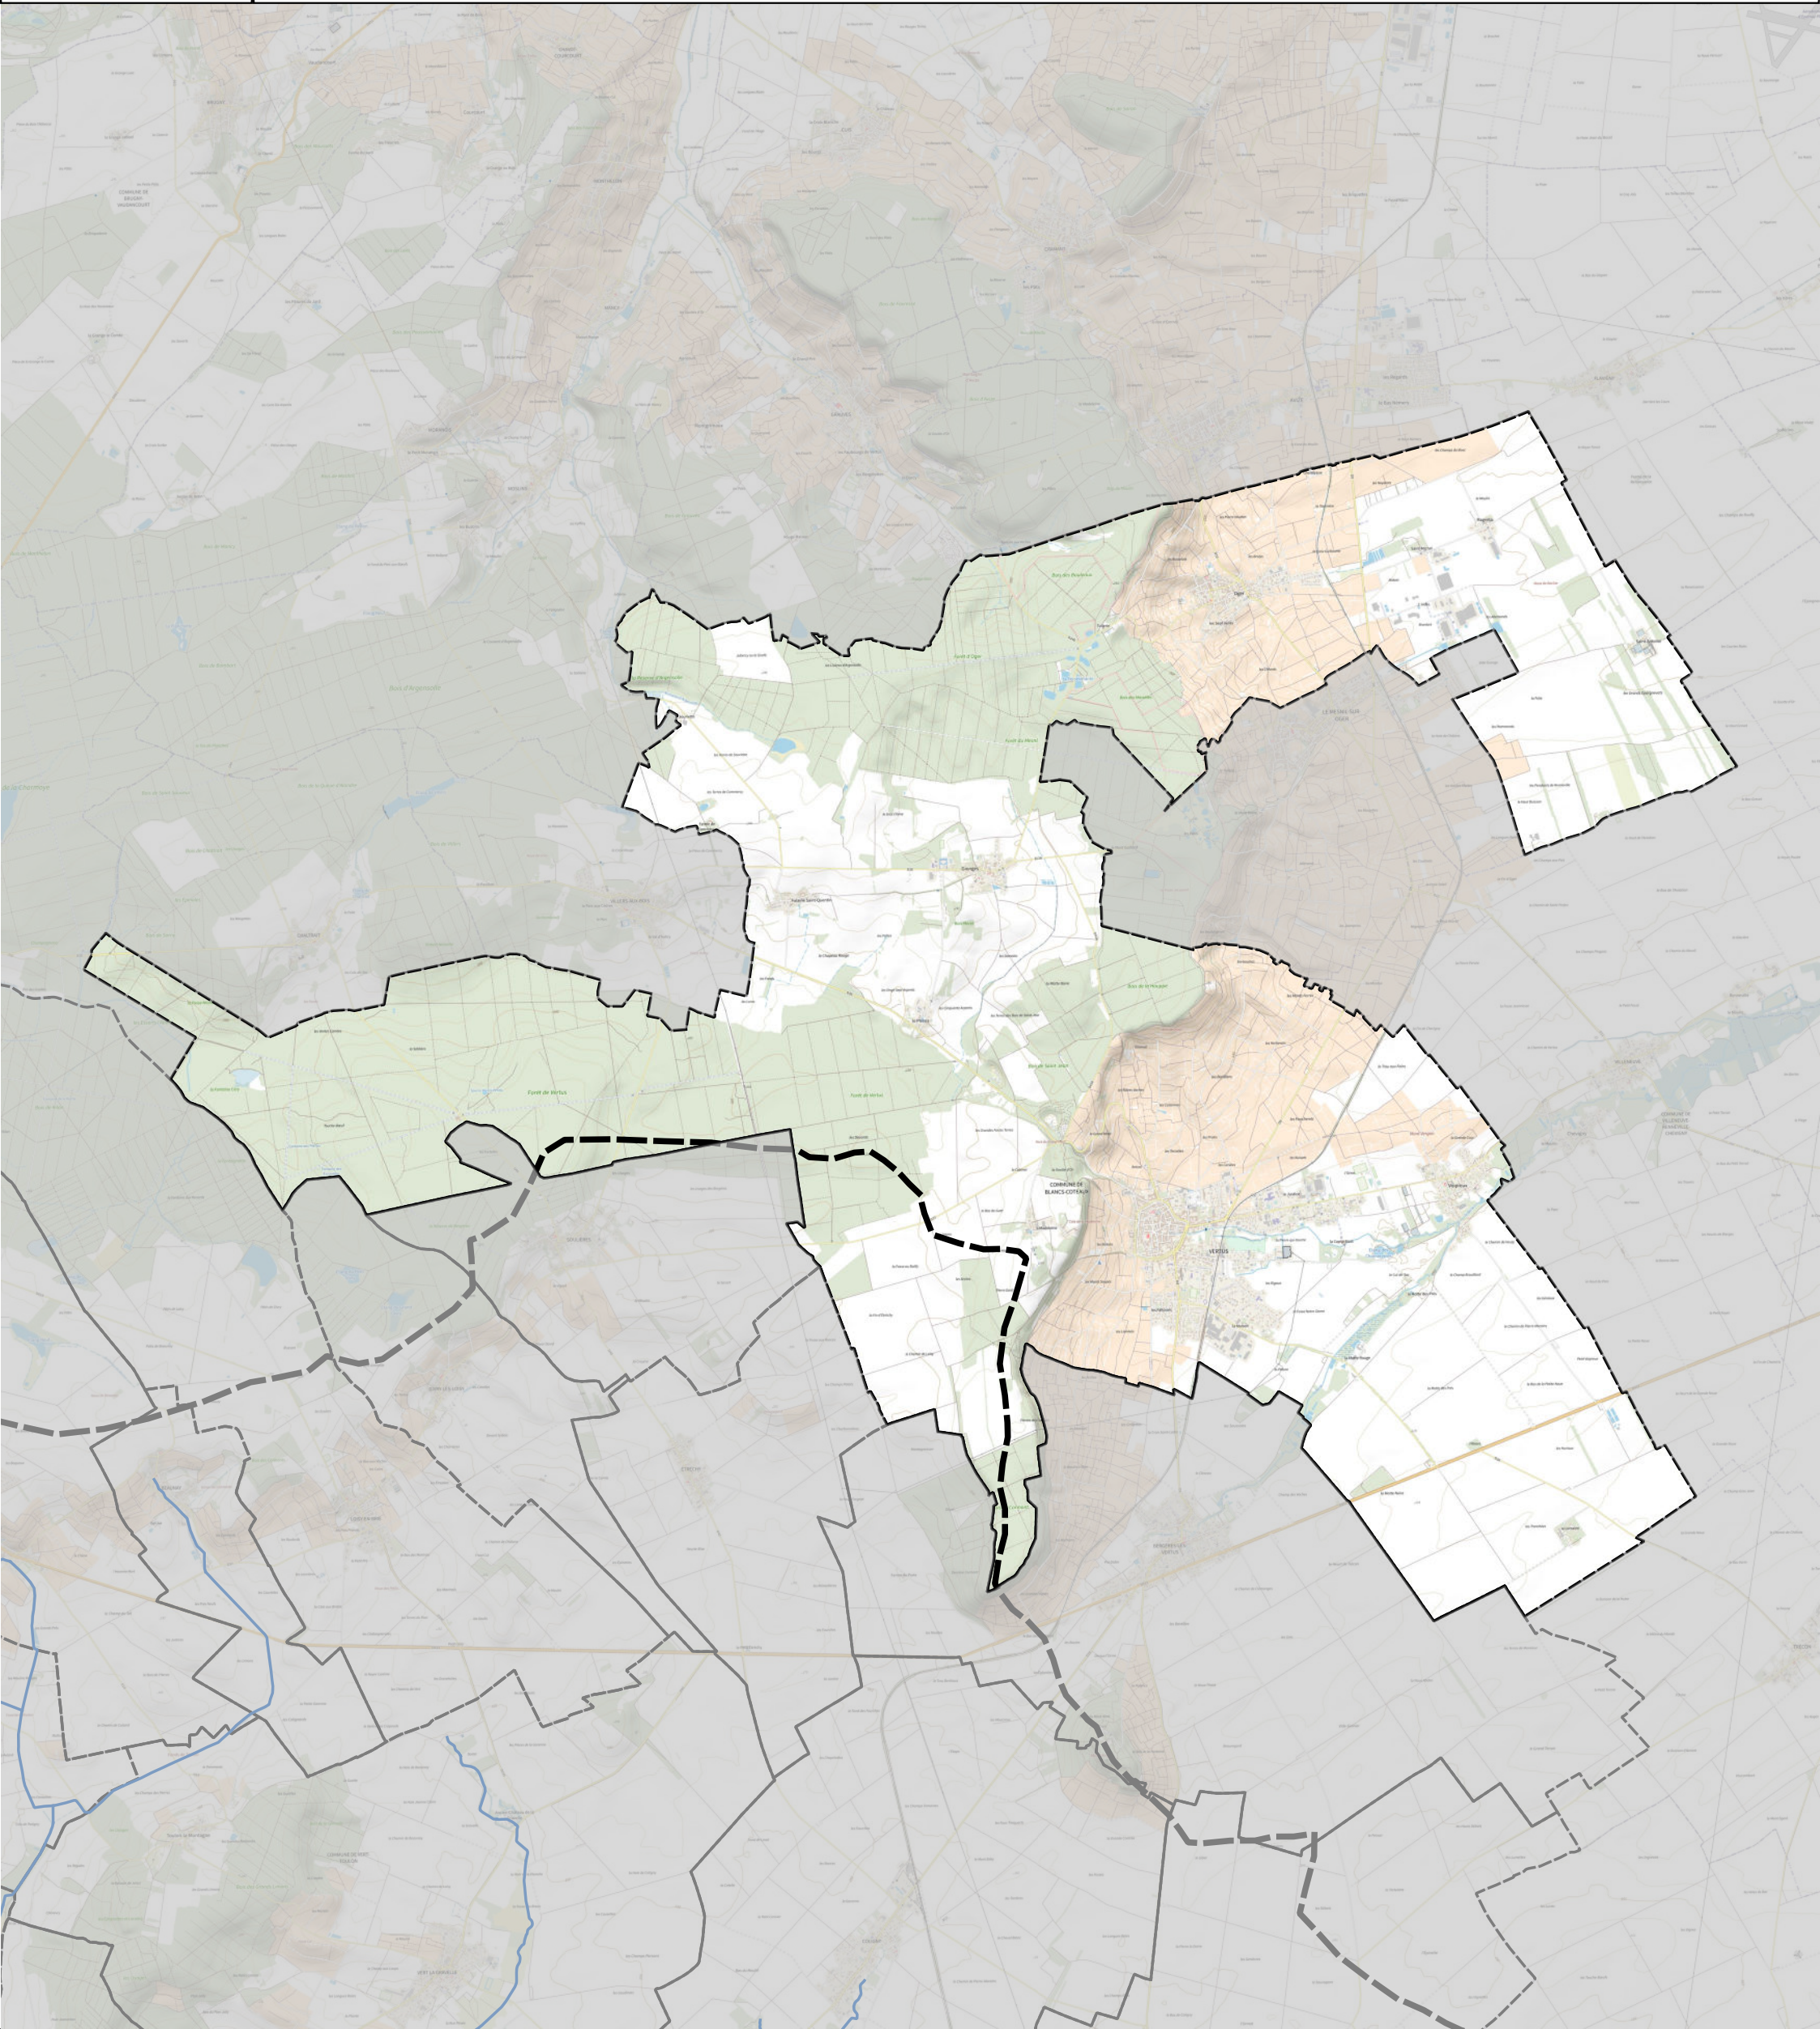

Carte des zones d'aléa inondation du PPRI sur la commune de Blancs-Coteaux

PPRI - aléa inondation

- Aléa très fort
- Aléa fort
- Aléa moyen
- Aléa faible à moyen

Limites administratives

- Périmètre du SMAGE

Hydrographie

- Cours d'eau