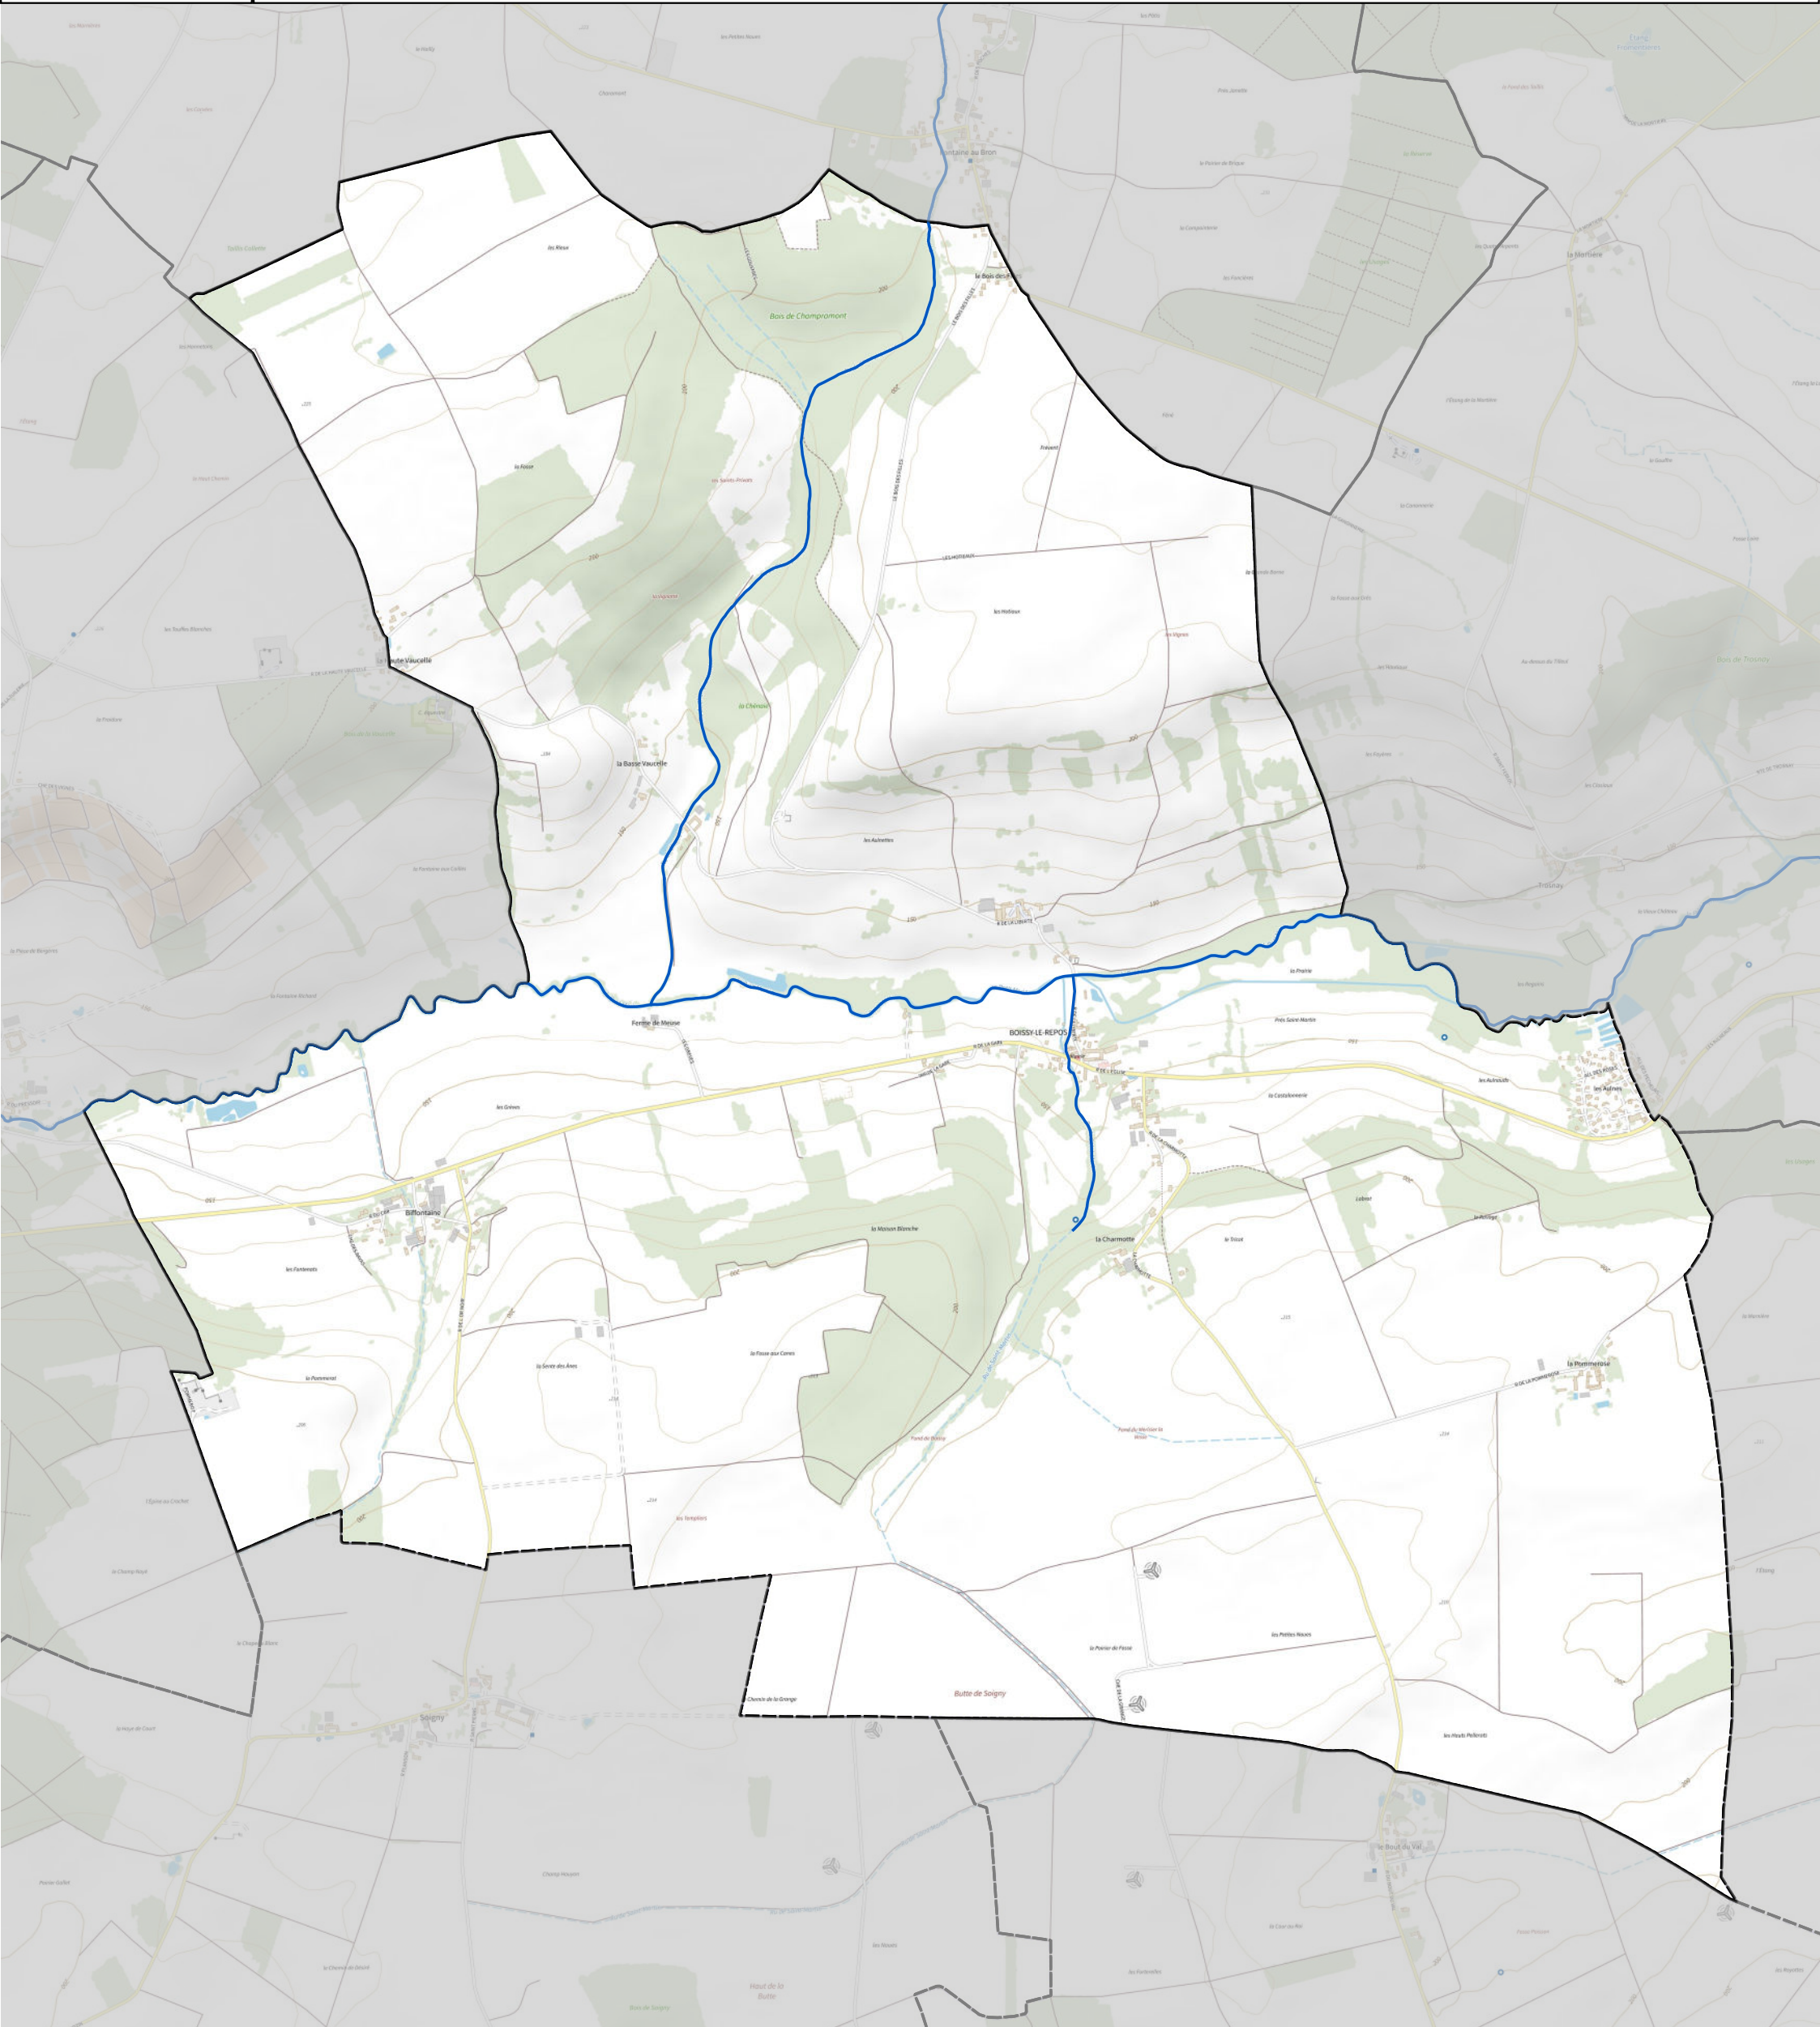

Carte des zones d'aléa inondation du PPRI sur la commune de Boissy-le-Repos

PPRI - aléa inondation

- Aléa très fort
- Aléa fort
- Aléa moyen
- Aléa faible à moyen

Limites administratives

- Périmètre du SMAGE

Hydrographie

- Cours d'eau