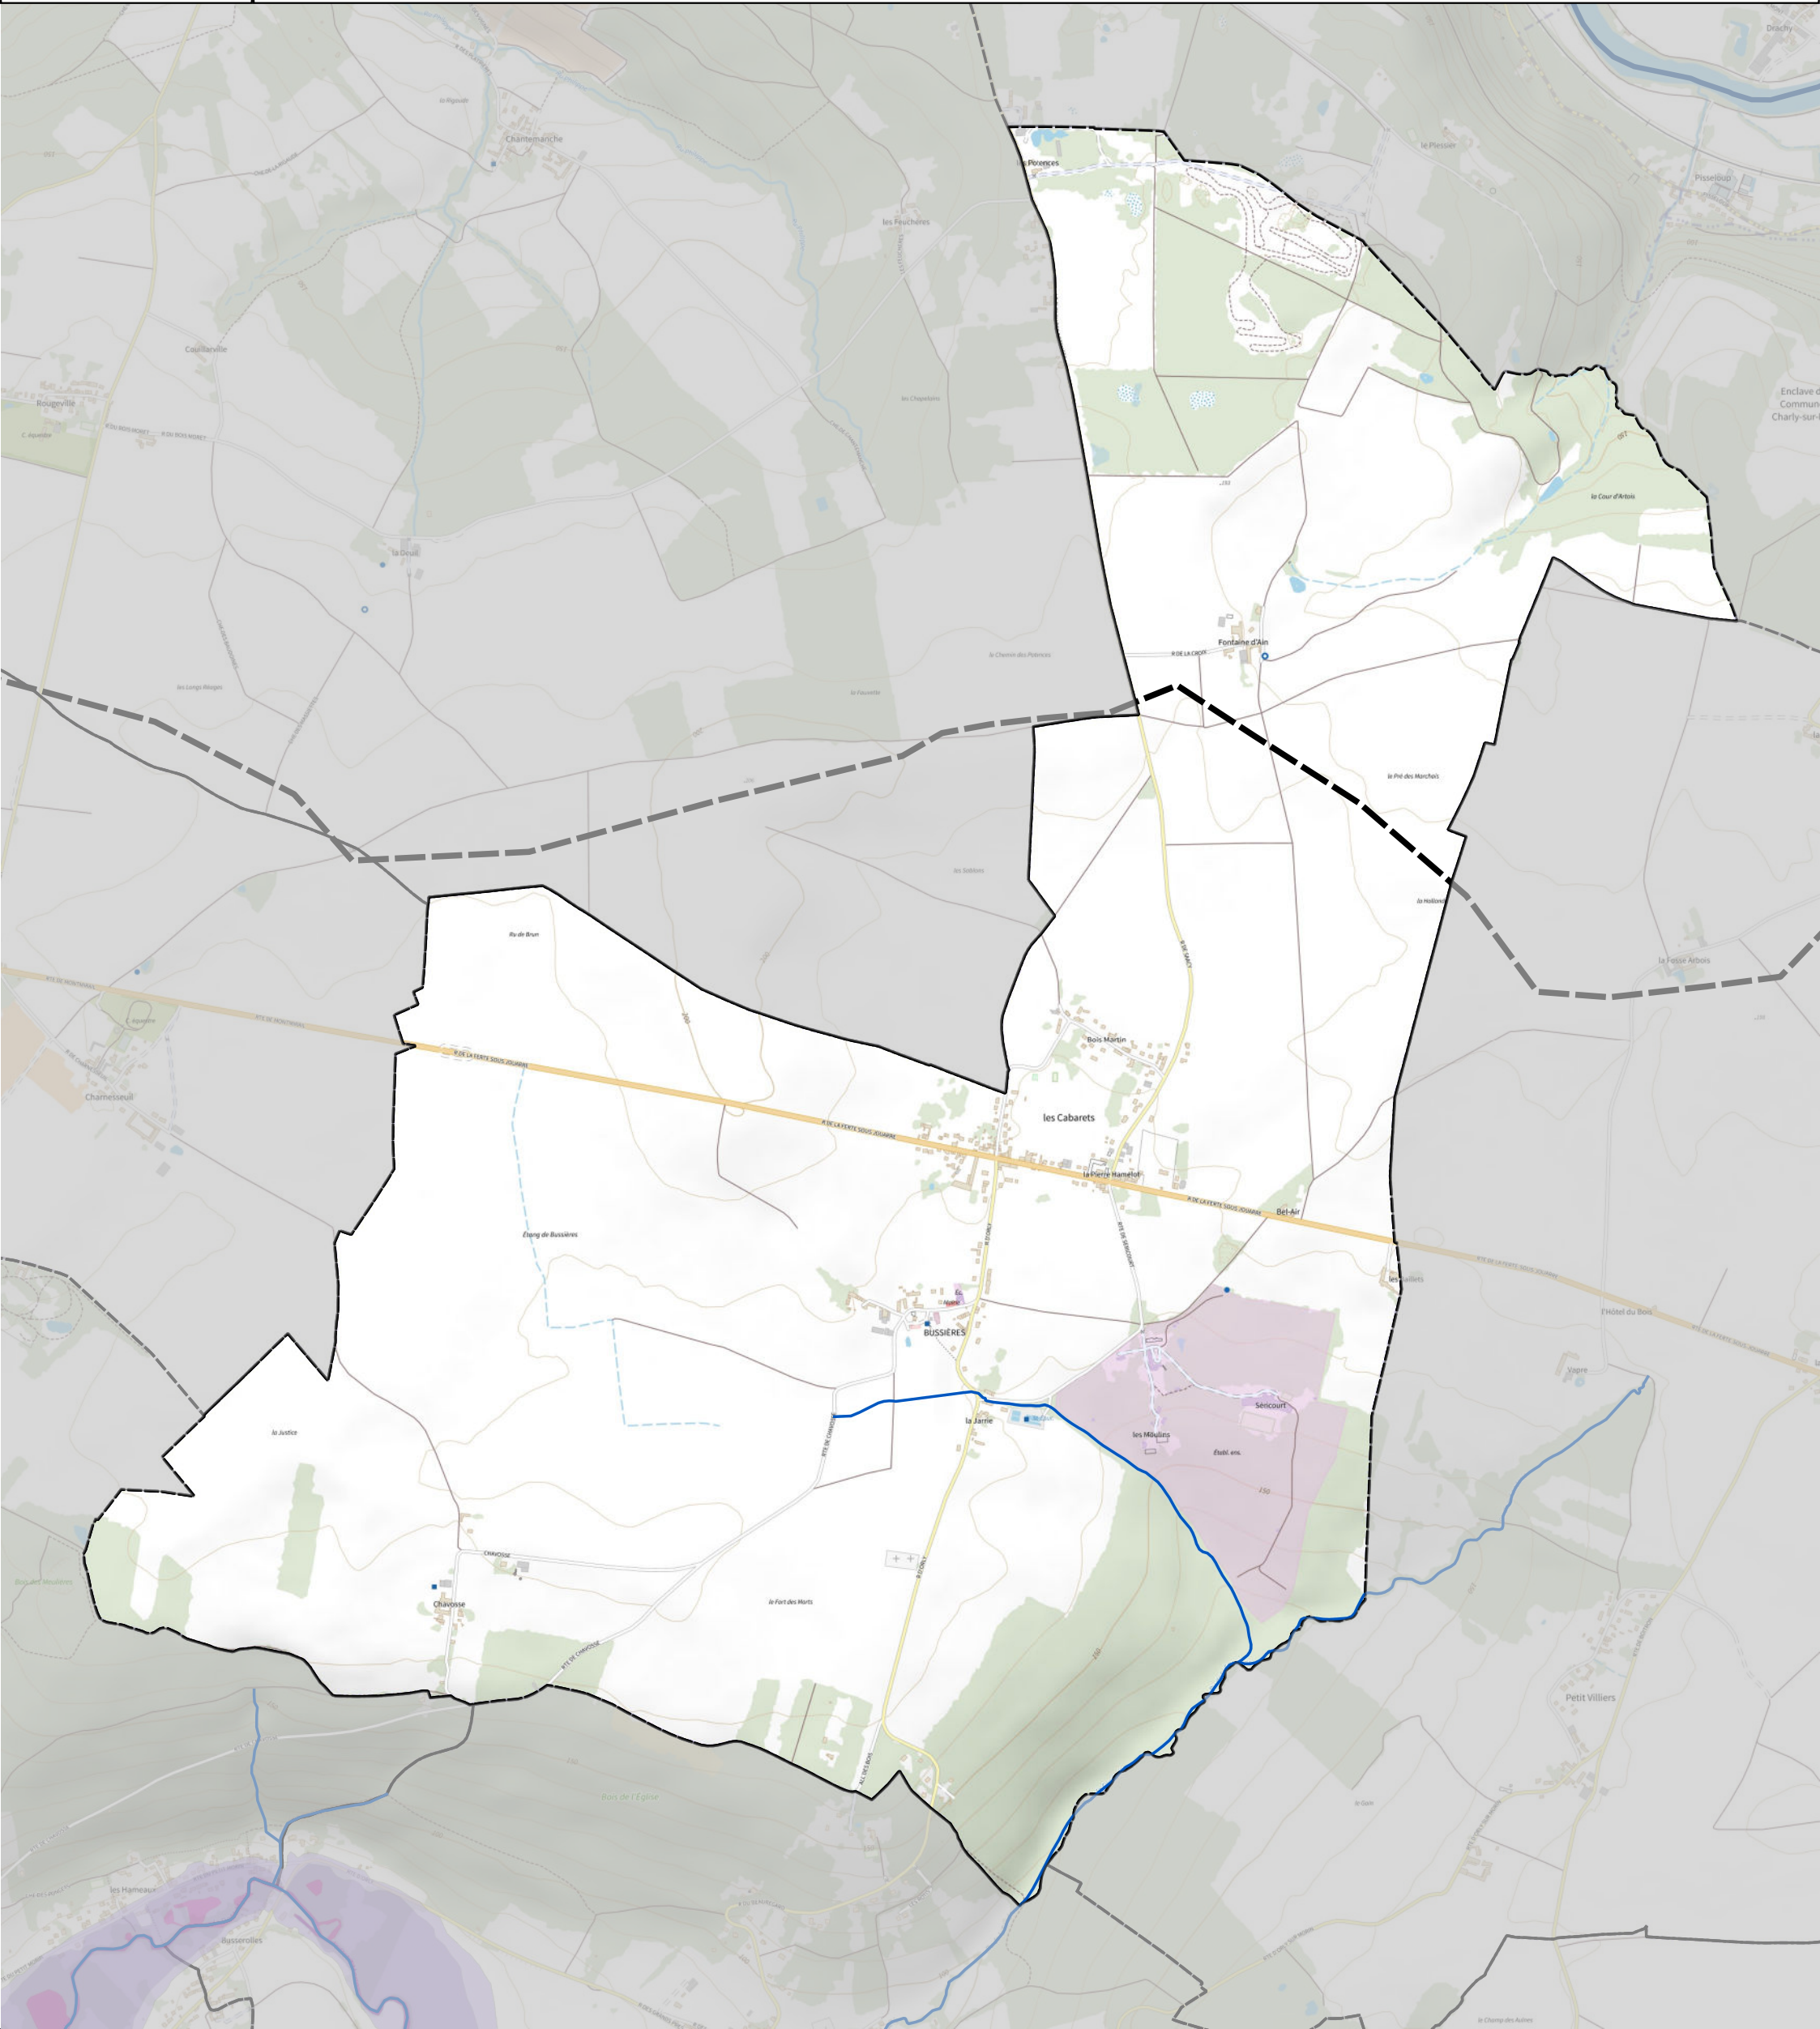

Carte des zones d'aléa inondation du PPRI sur la commune de Bussières

PPRI - aléa inondation

- Aléa très fort
- Aléa fort
- Aléa moyen
- Aléa faible à moyen

Limites administratives

- Périmètre du SMAGE

Hydrographie

- Cours d'eau