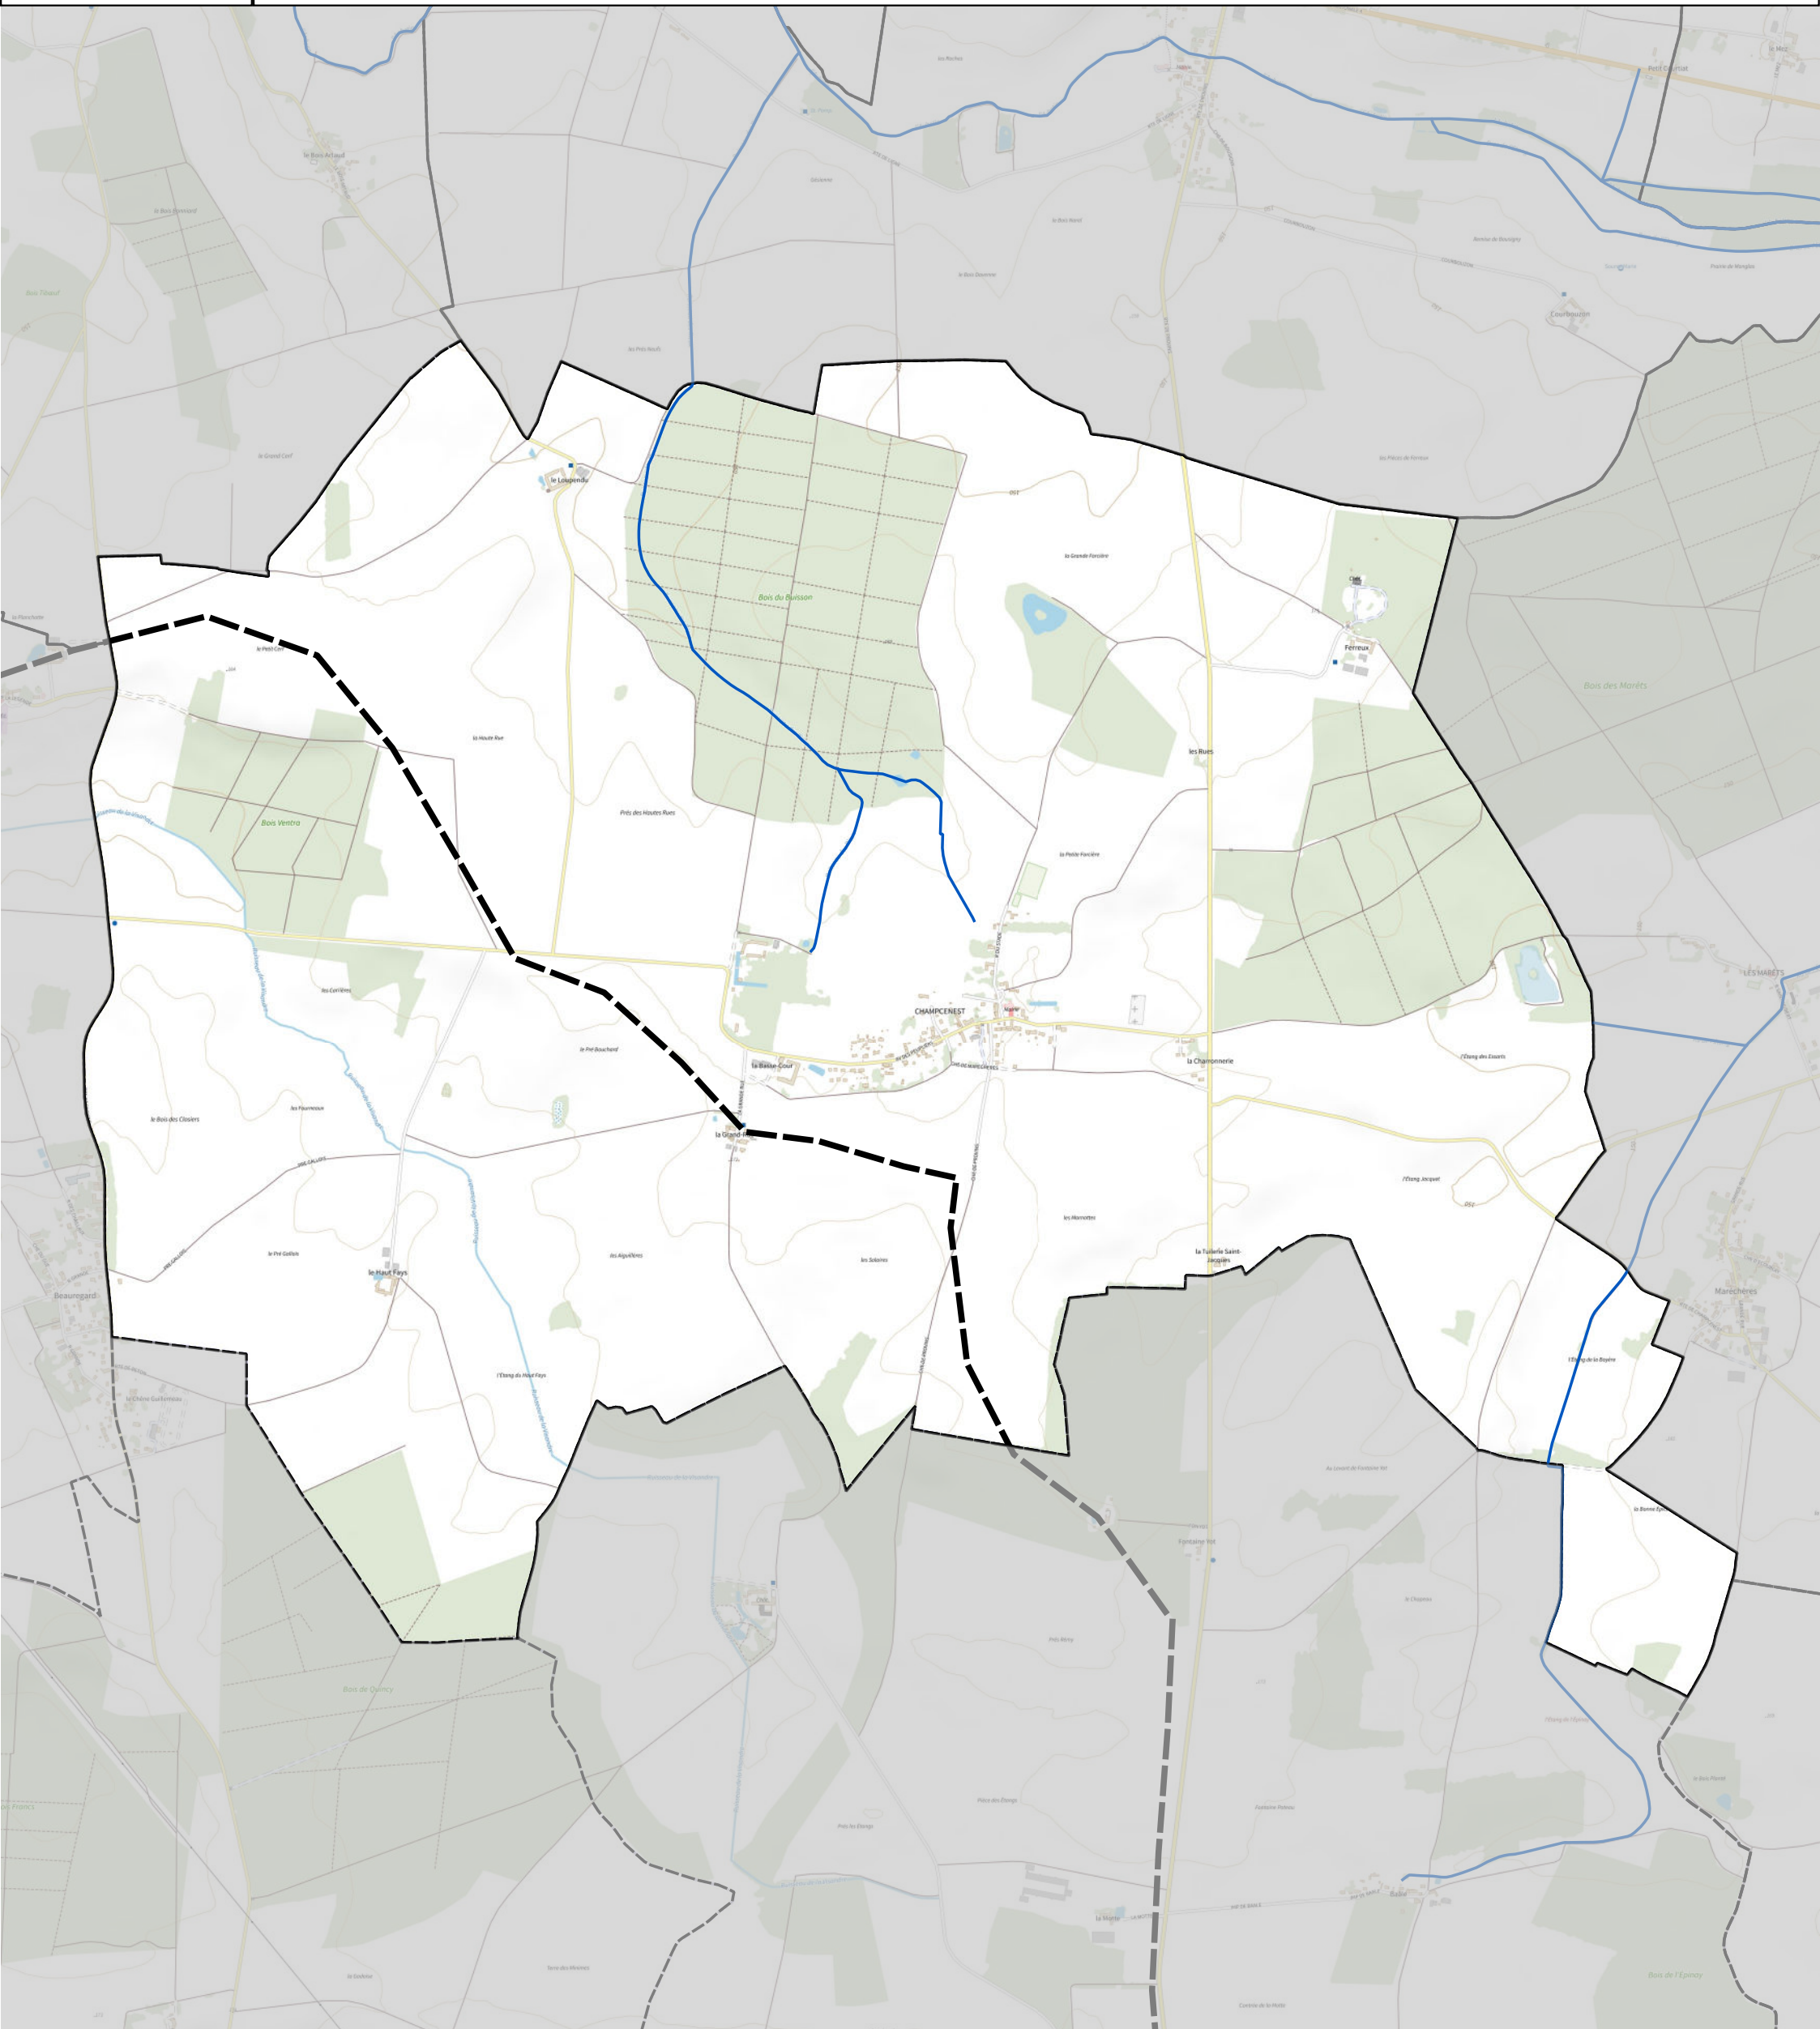

Carte des zones d'aléa inondation du PPRI sur la commune de Champcenest

PPRI - aléa inondation

- Aléa très fort
- Aléa fort
- Aléa moyen
- Aléa faible à moyen

Limites administratives

- Périmètre du SMAGE

Hydrographie

- Cours d'eau