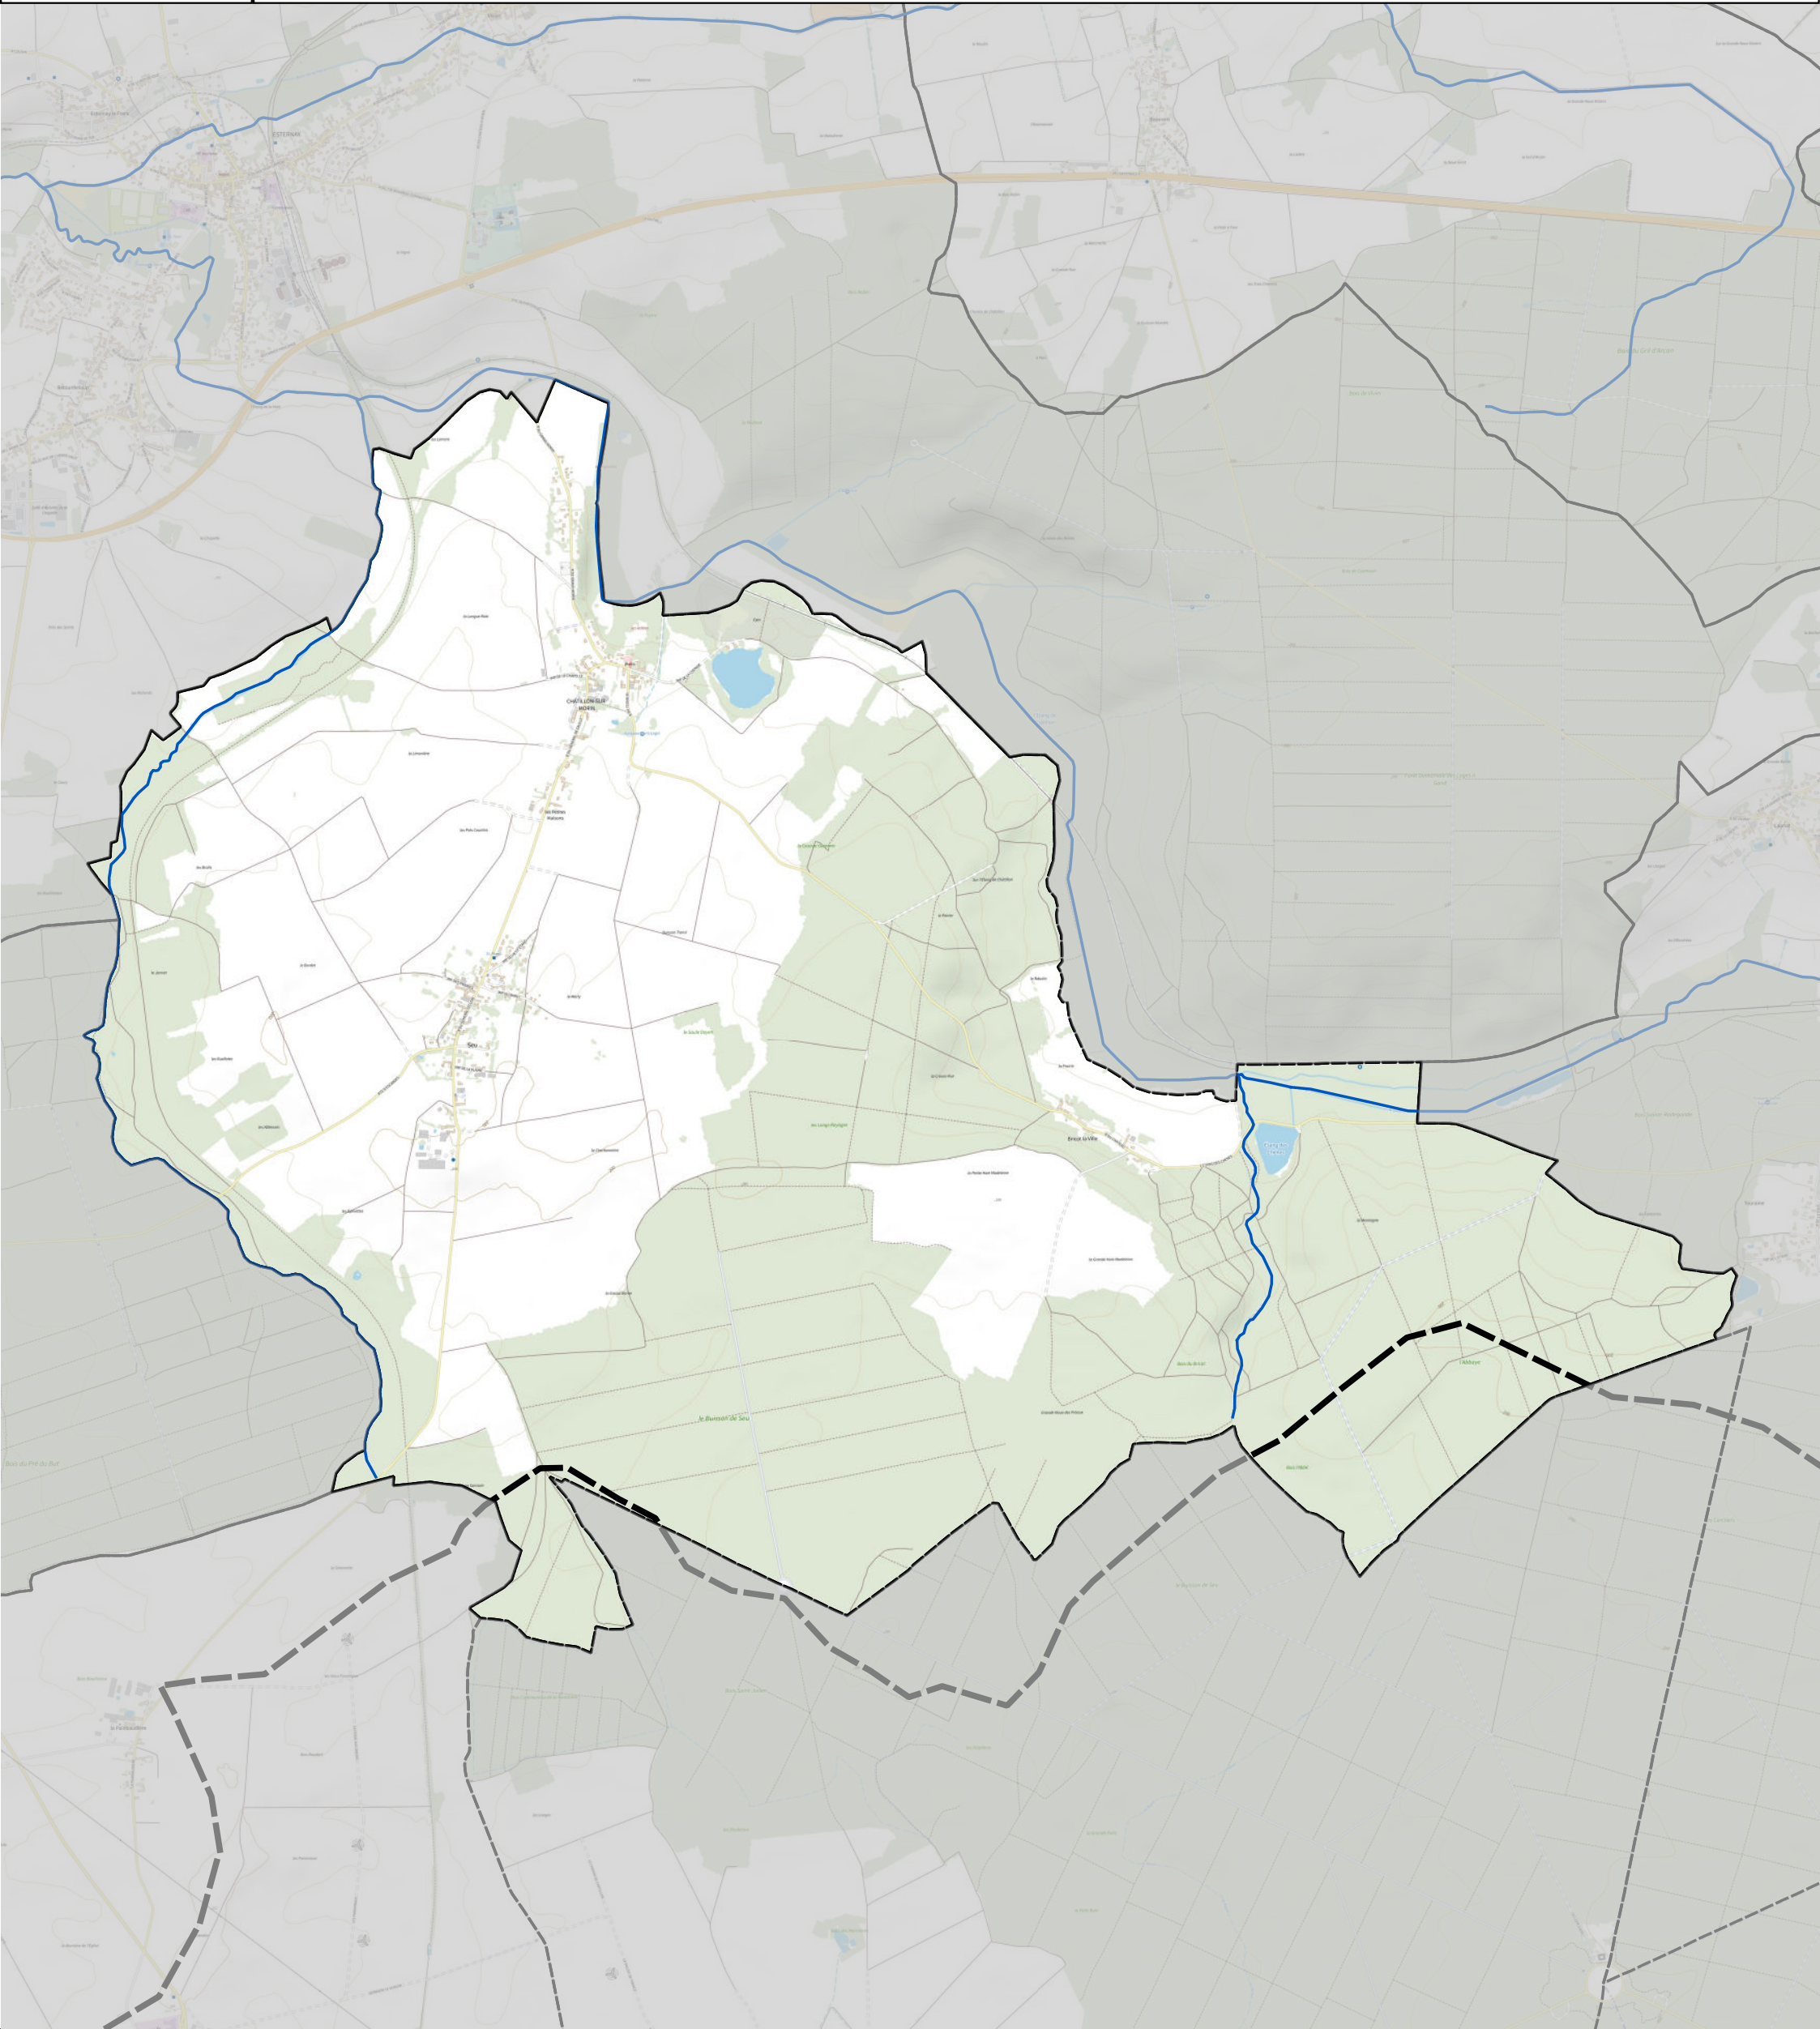

Carte des zones d'aléa inondation du PPRI sur la commune de Châtillon-sur-Morin

PPRI - aléa inondation

- Aléa très fort
- Aléa fort
- Aléa moyen
- Aléa faible à moyen

Limites administratives

- Périmètre du SMAGE

Hydrographie

- Cours d'eau