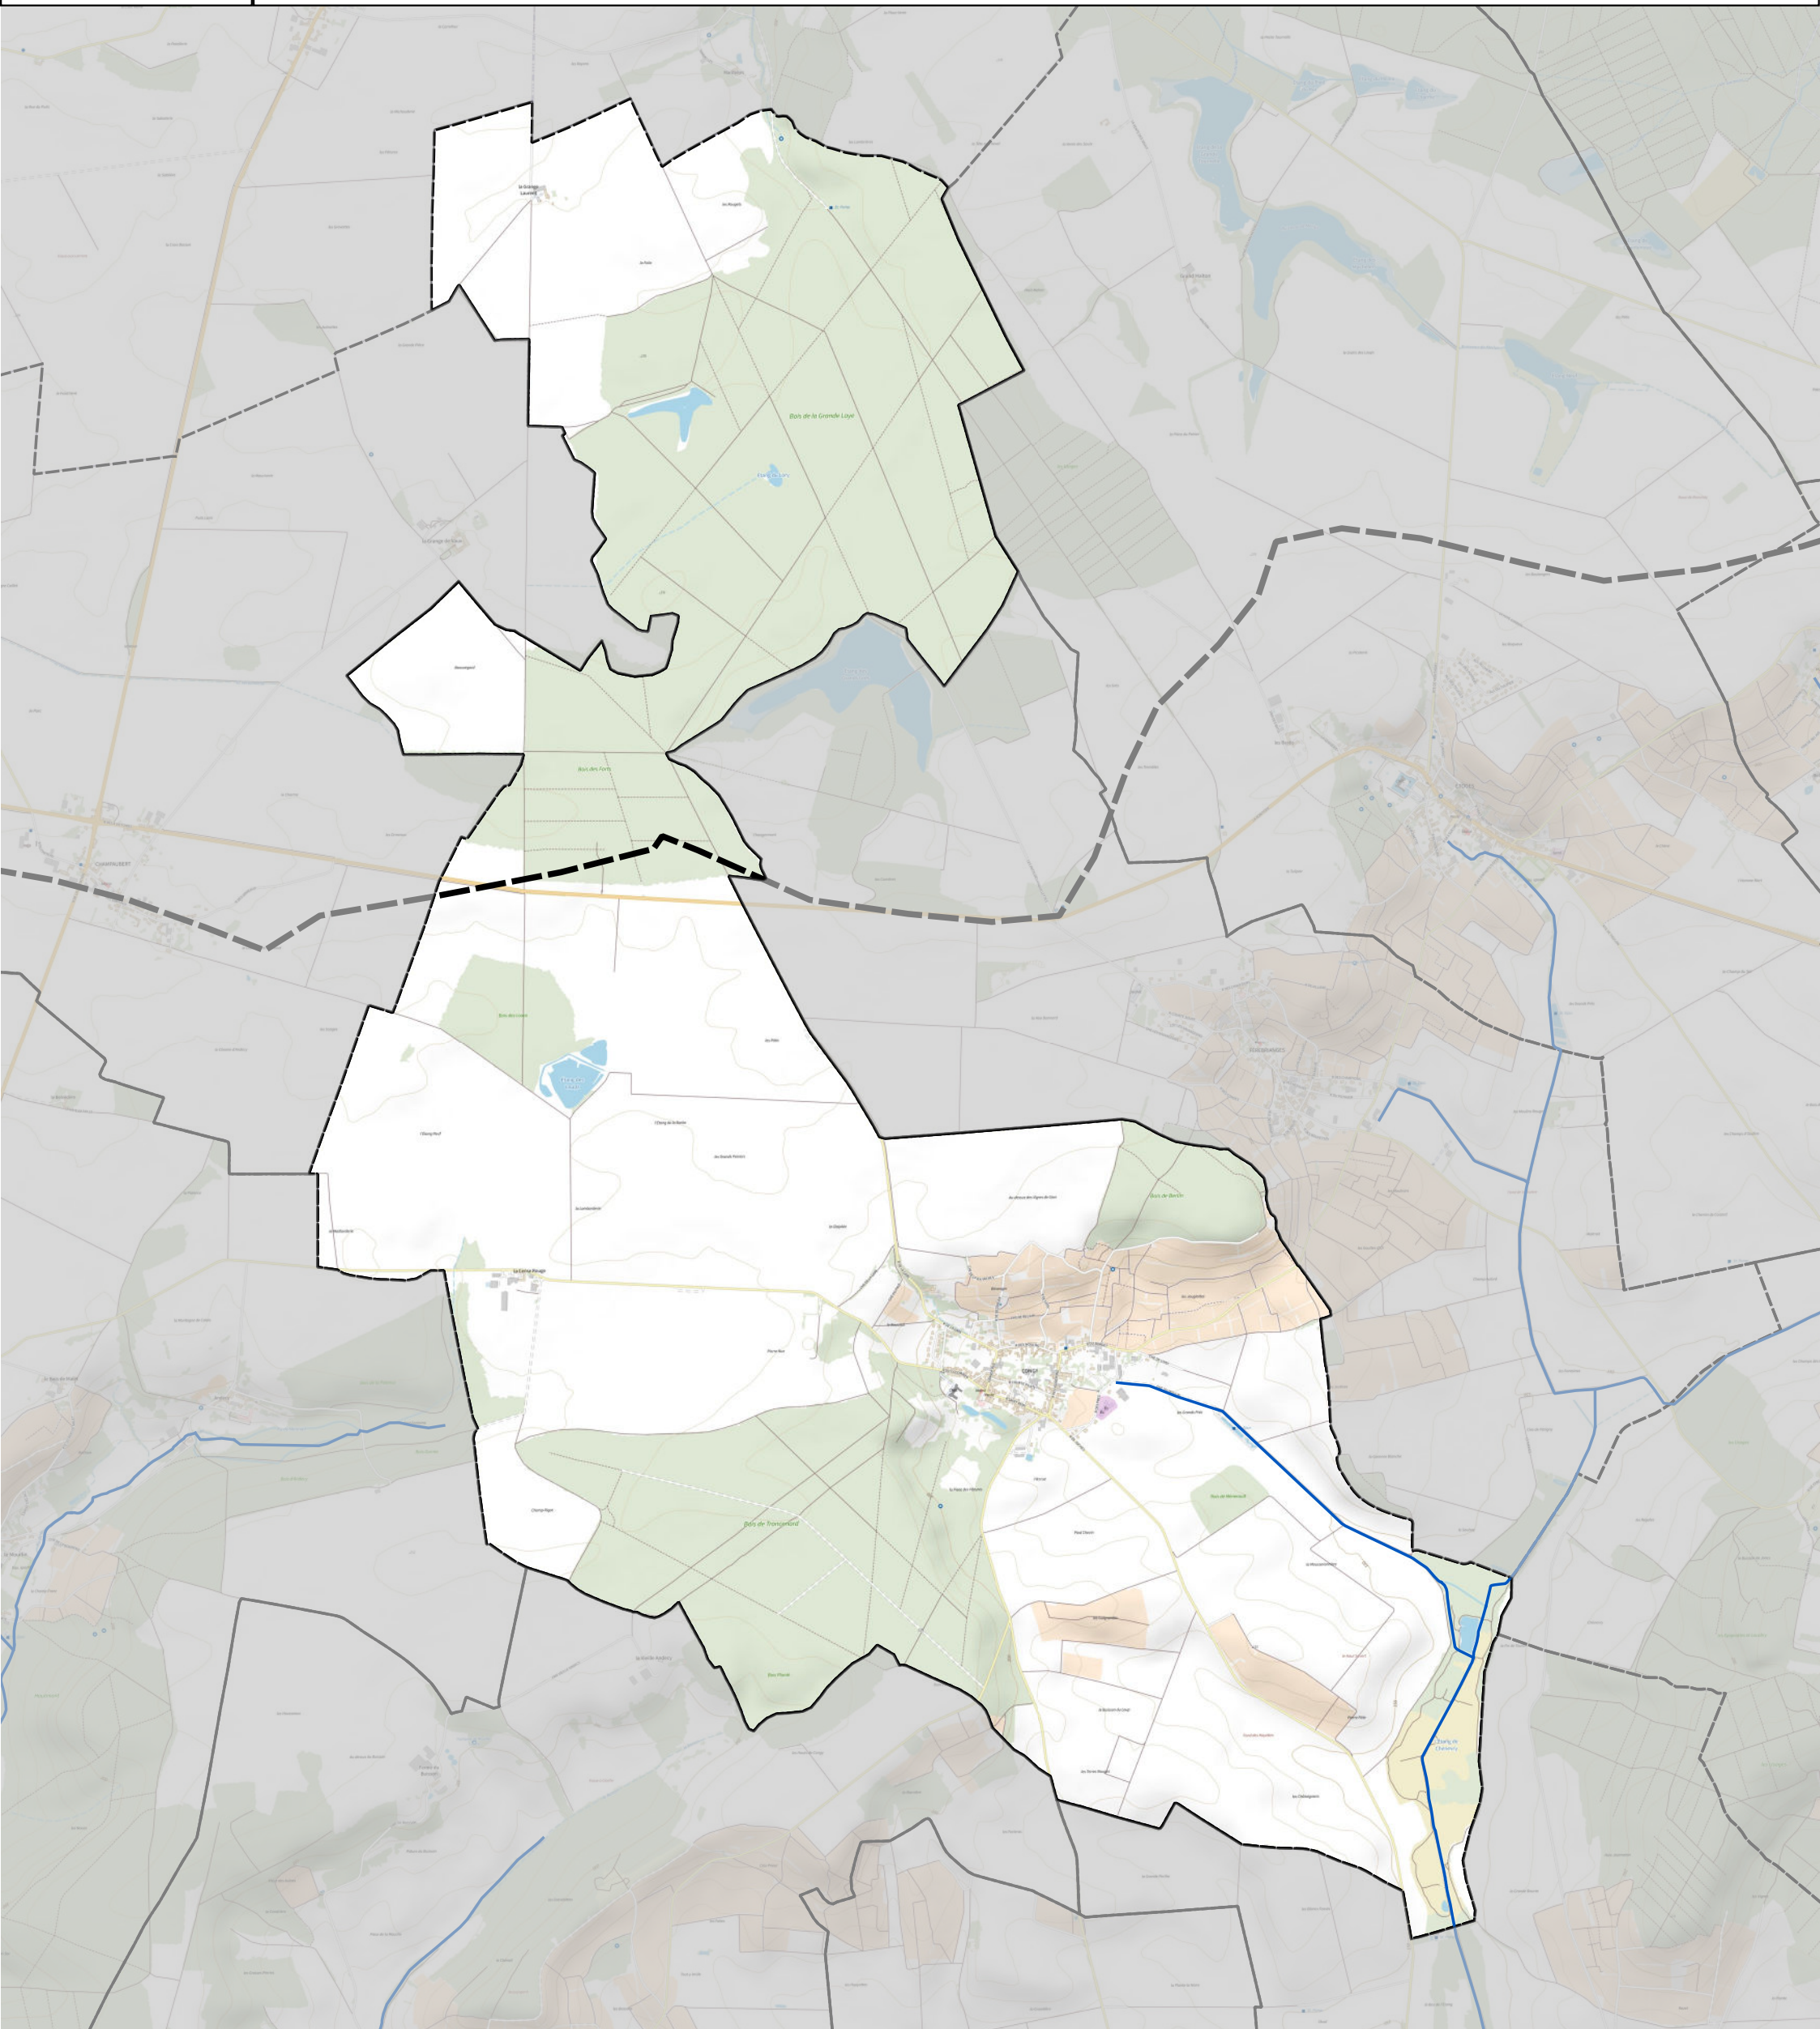

# Carte des zones d'aléa inondation du PPRI sur la commune de Congy

### PPRI - aléa inondation

- Aléa très fort
- Aléa fort
- Aléa moyen
- Aléa faible à moyen

### Limites administratives

- Périmètre du SMAGE

### Hydrographie

- Cours d'eau