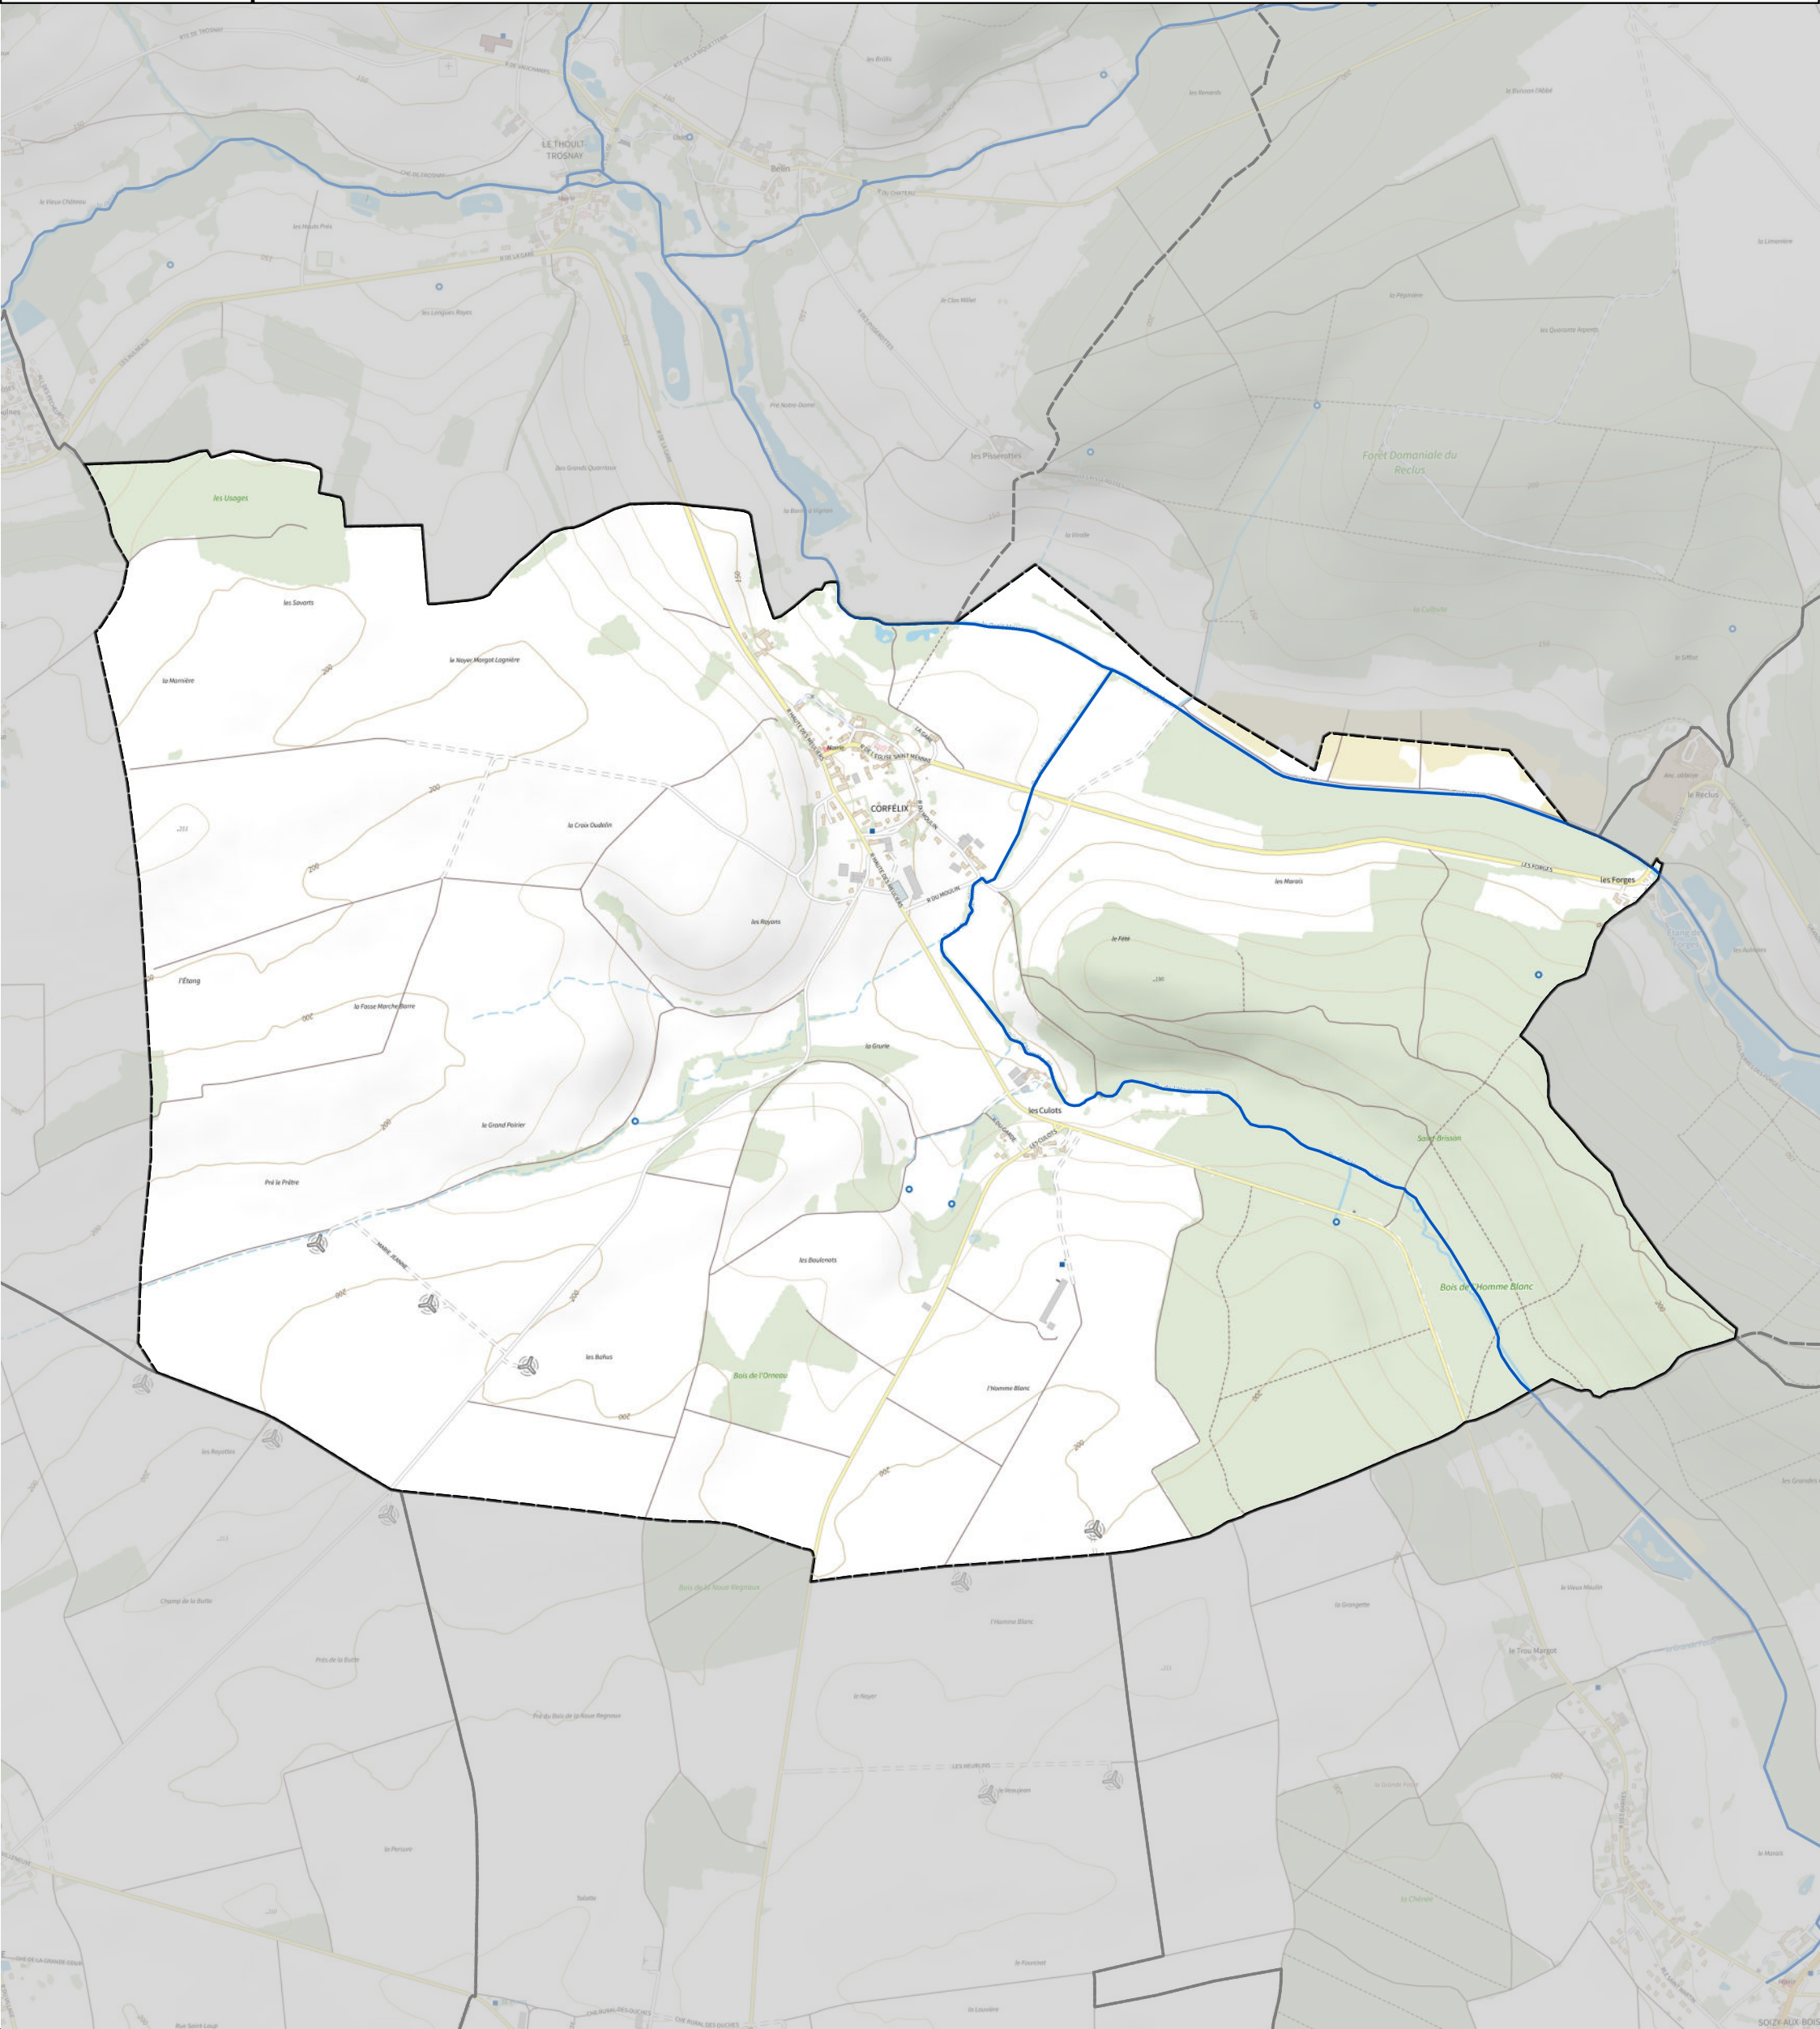

Carte des zones d'aléa inondation du PPRI sur la commune de Corfélix

PPRI - aléa inondation

- Aléa très fort
- Aléa fort
- Aléa moyen
- Aléa faible à moyen

Limites administratives

- Périmètre du SMAGE

Hydrographie

- Cours d'eau