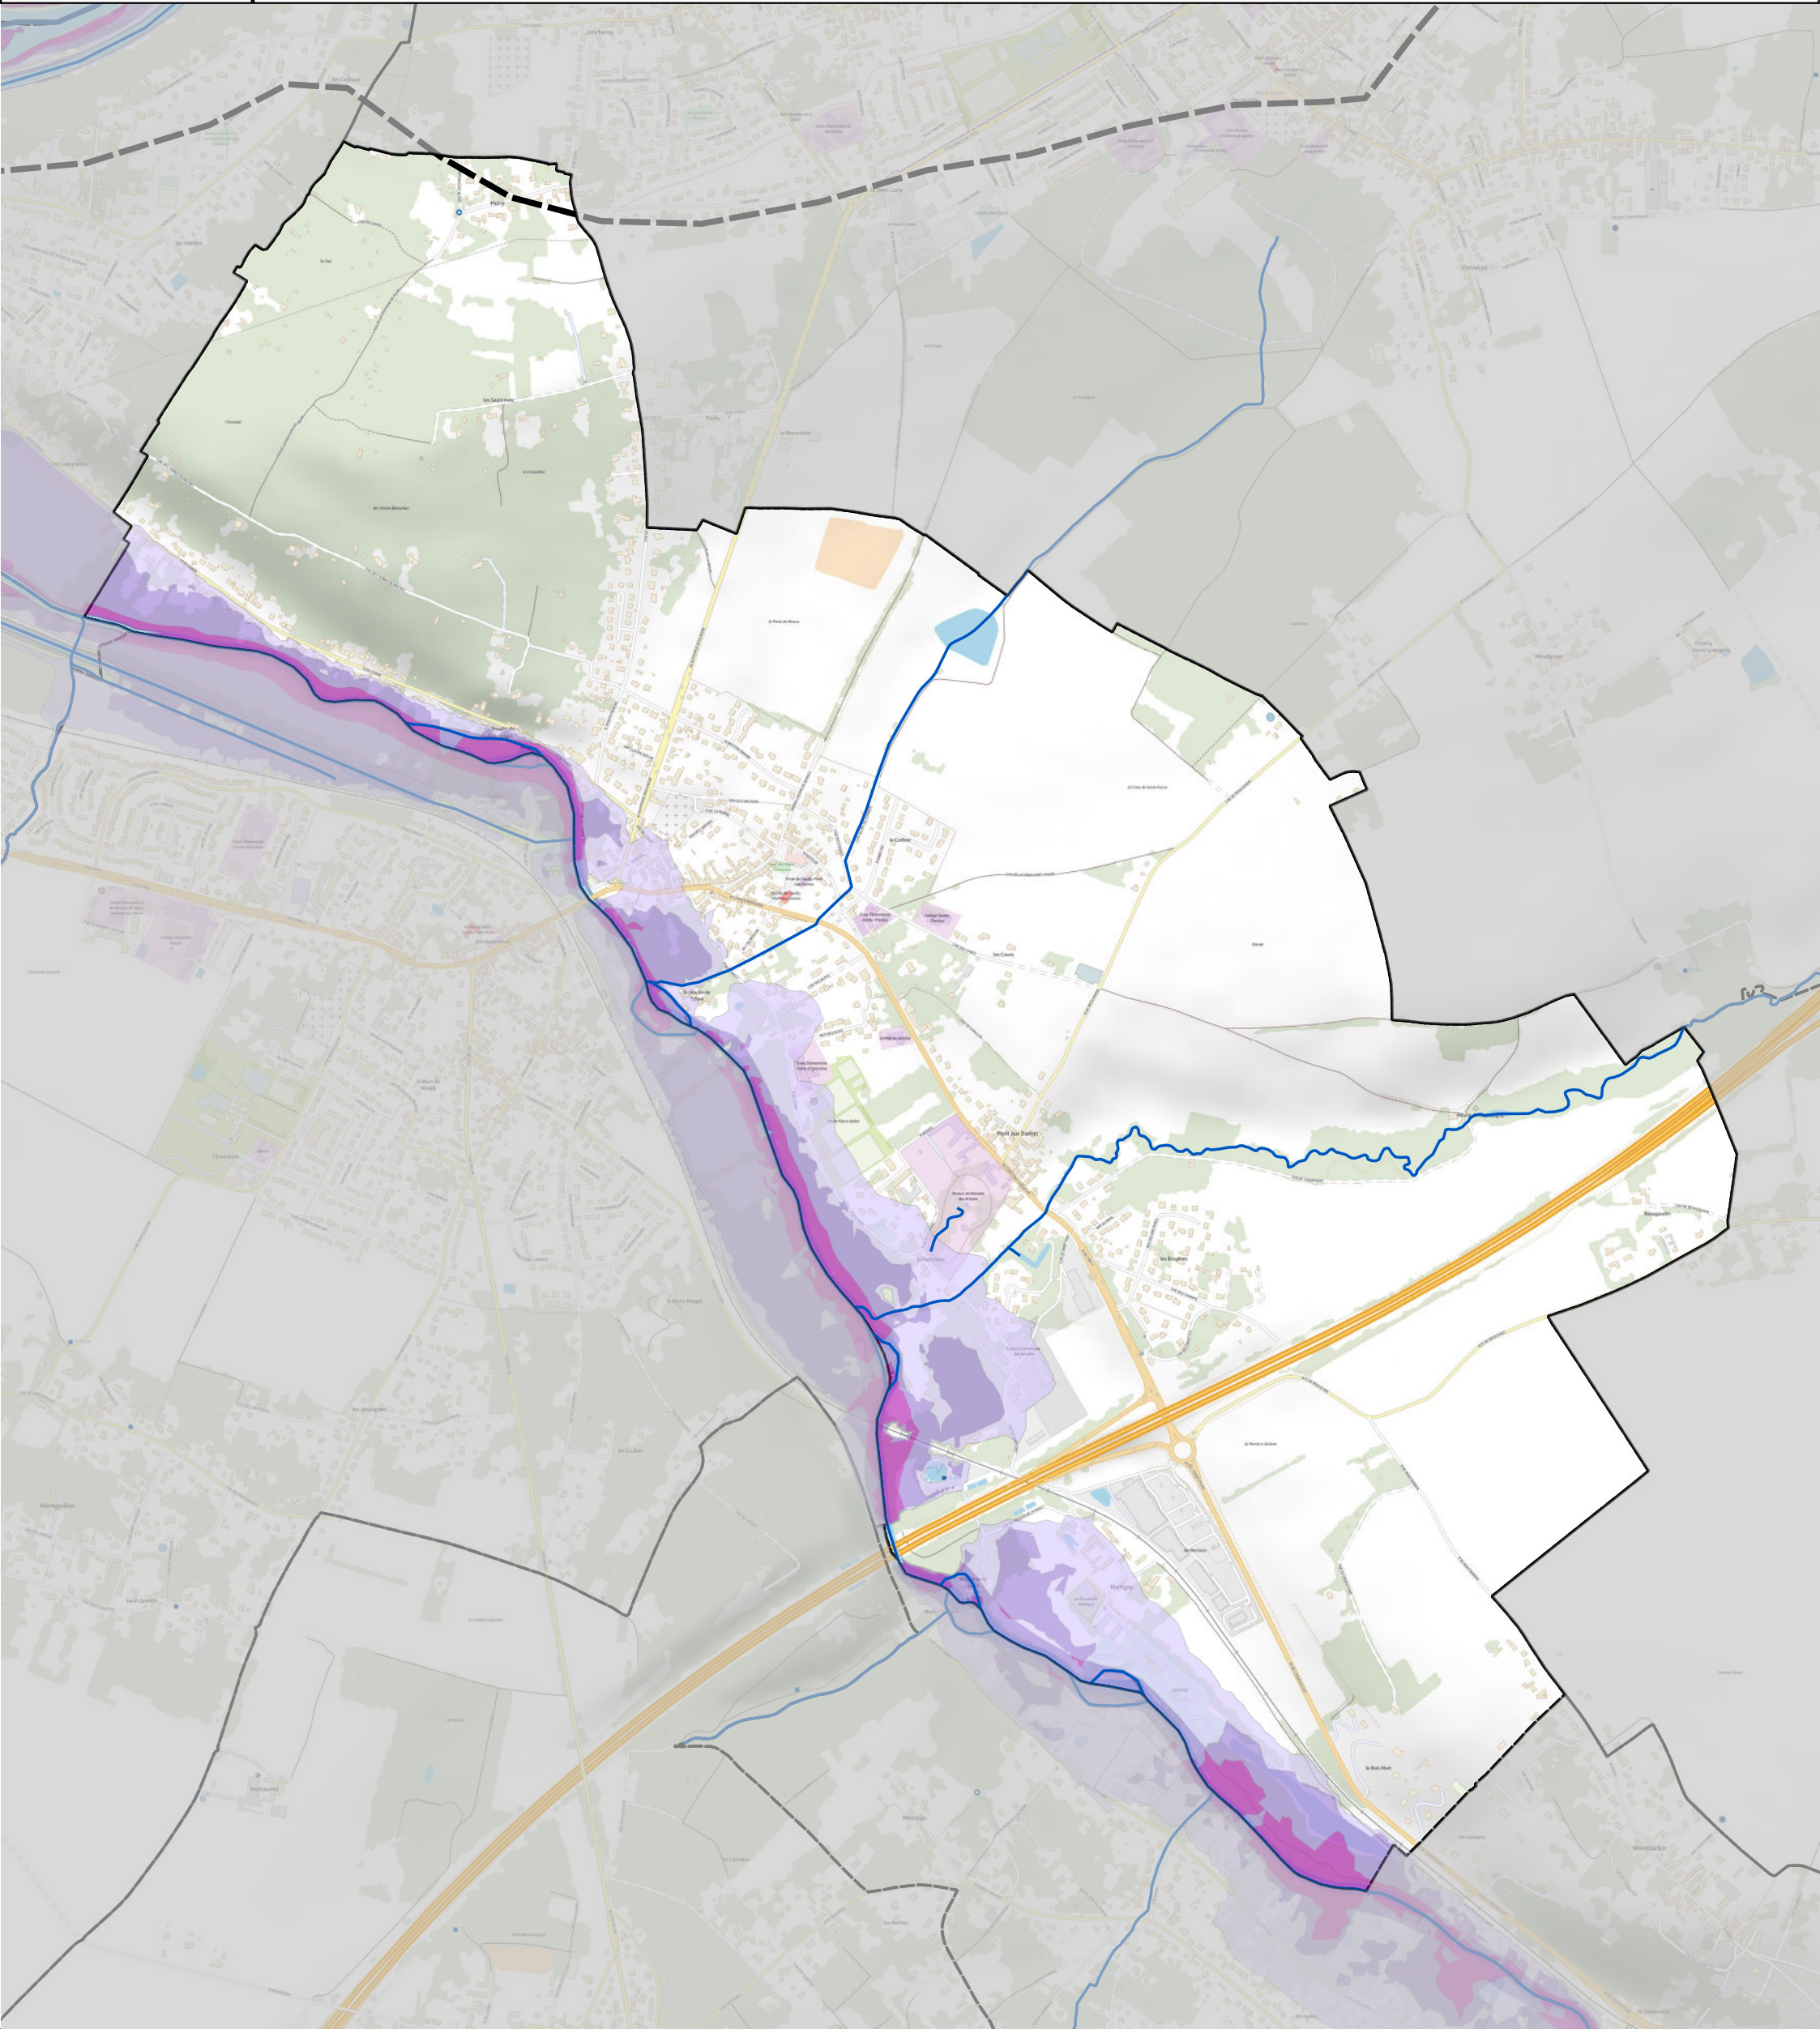

Carte des zones d'aléa inondation du PPRI sur la commune de Couilly-Pont-aux-Dames

PPRI - aléa inondation

- Aléa très fort
- Aléa fort
- Aléa moyen
- Aléa faible à moyen

Limites administratives

- Périmètre du SMAGE

Hydrographie

- Cours d'eau