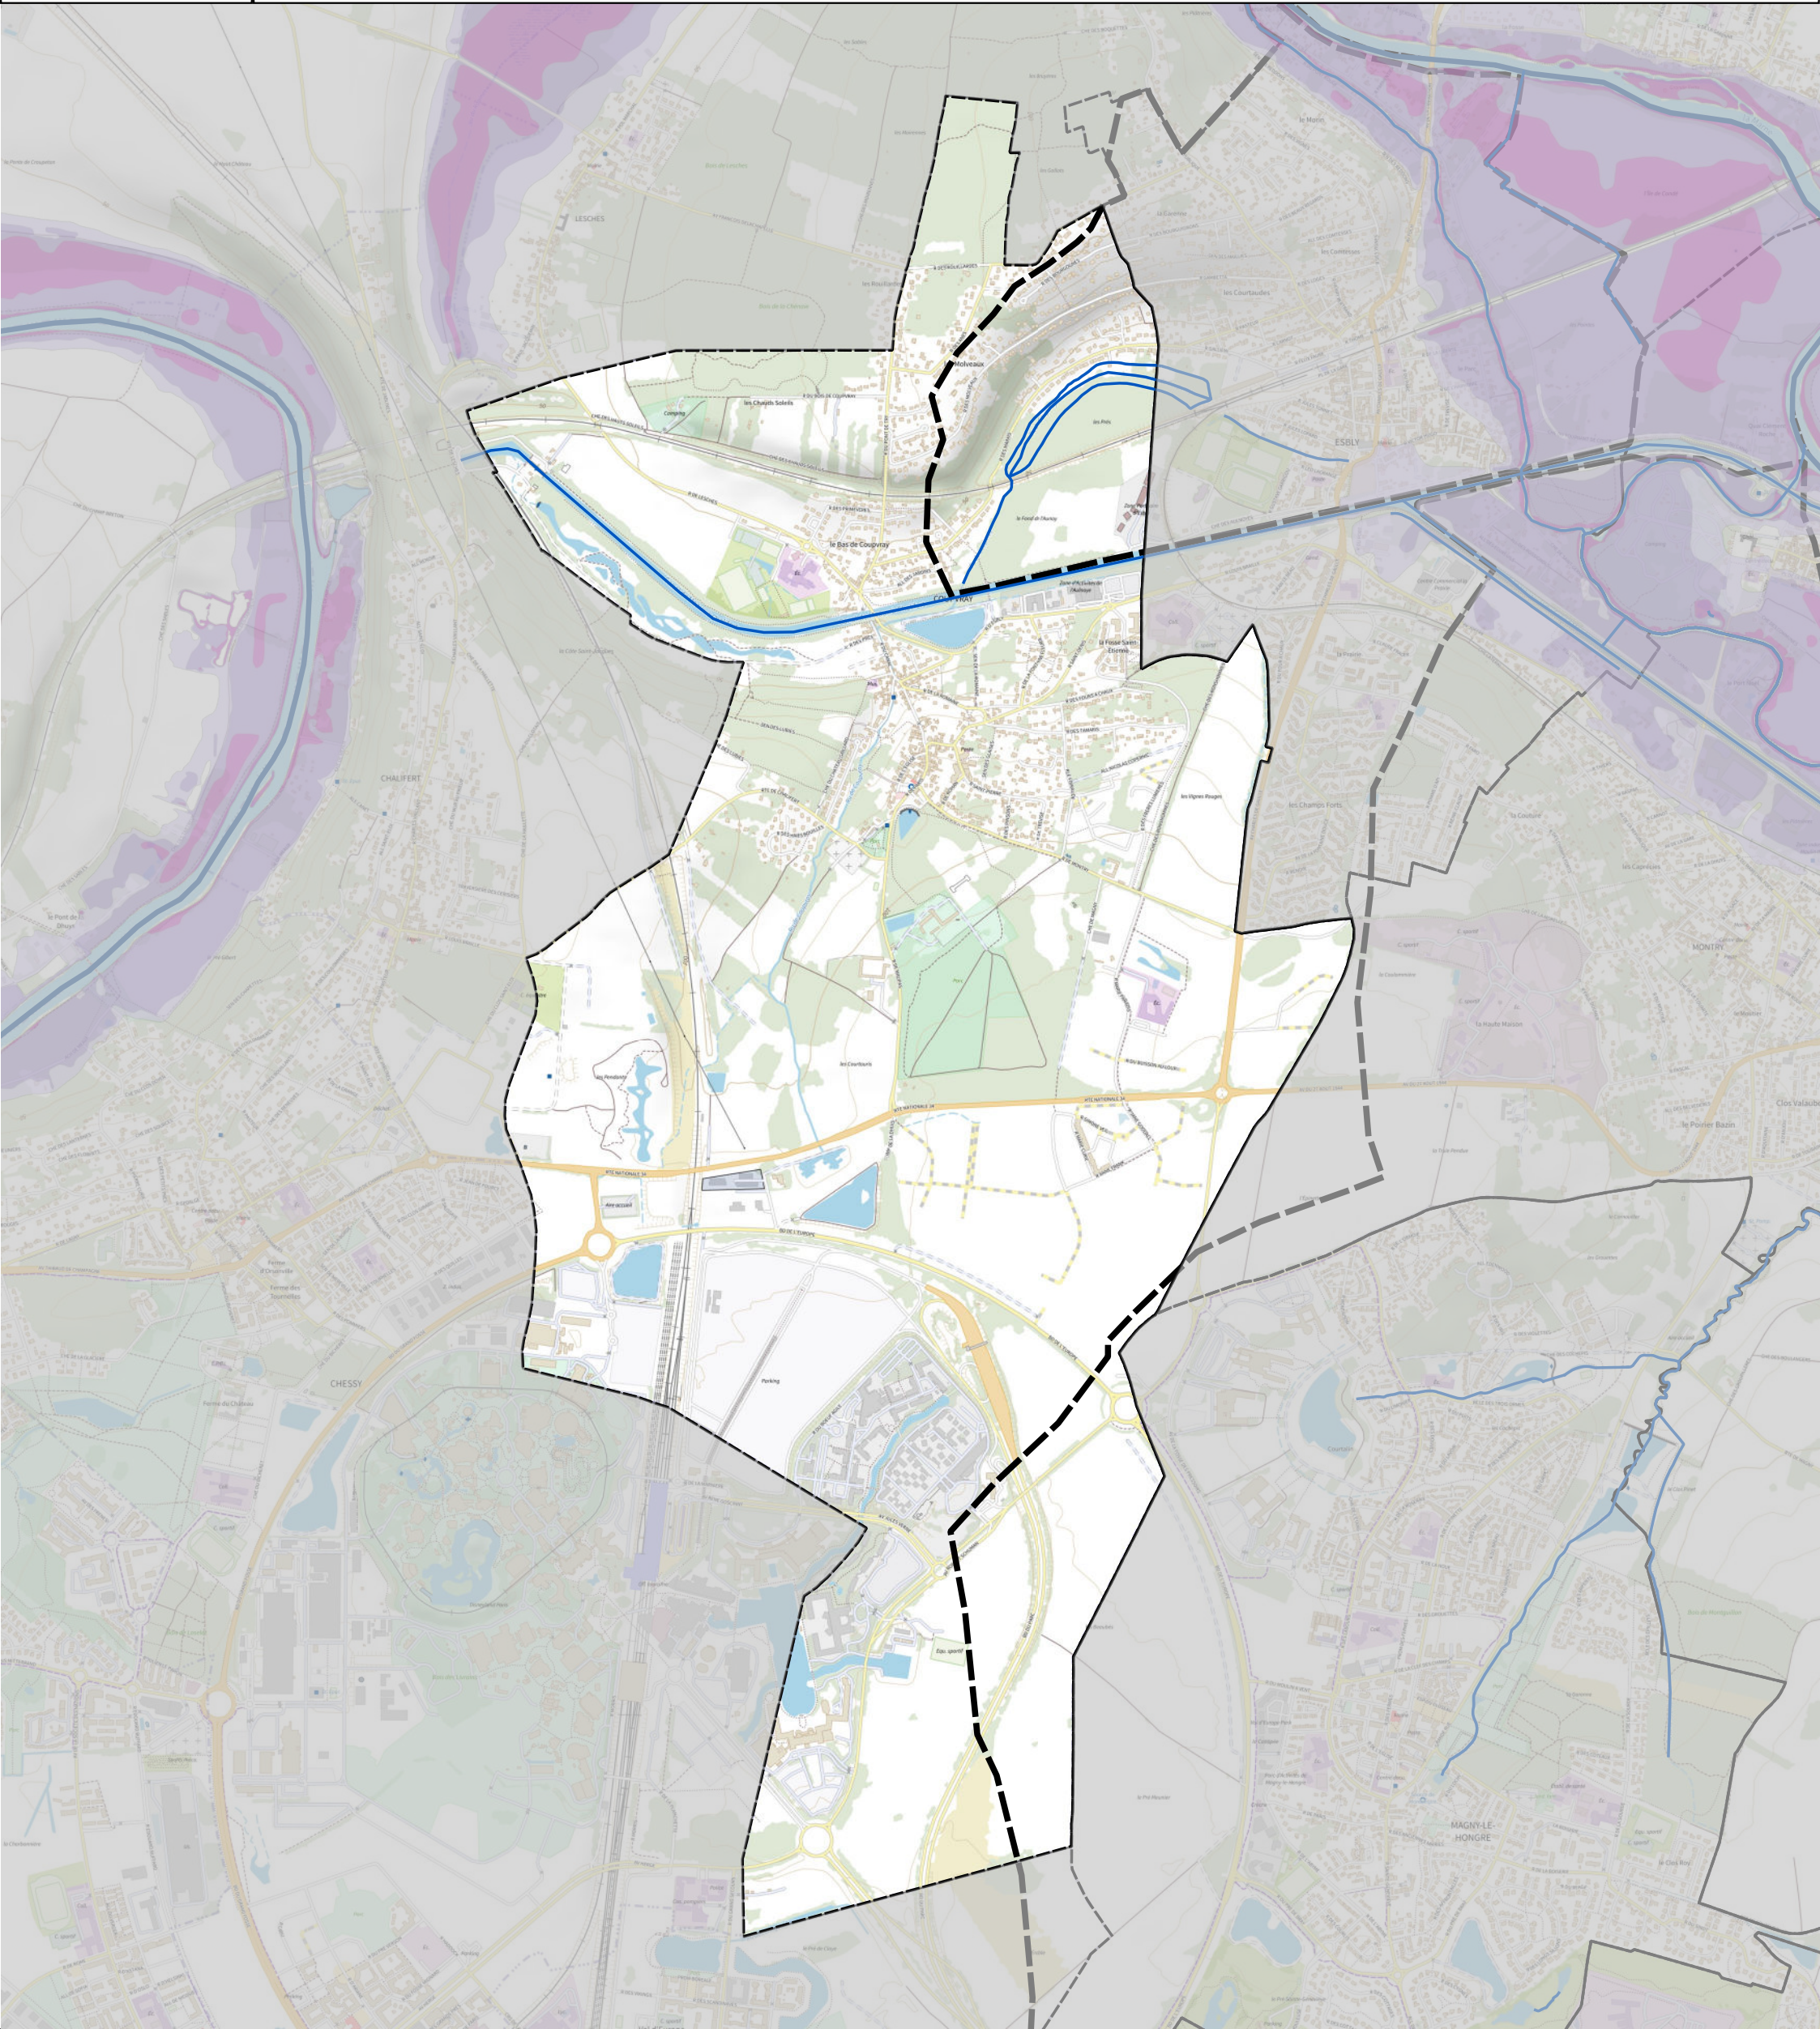

Carte des zones d'aléa inondation du PPRI sur la commune de Coupvray

PPRI - aléa inondation

-  Aléa très fort
-  Aléa fort
-  Aléa moyen
-  Aléa faible à moyen

Limites administratives

-  Périmètre du SMAGE

Hydrographie

-  Cours d'eau