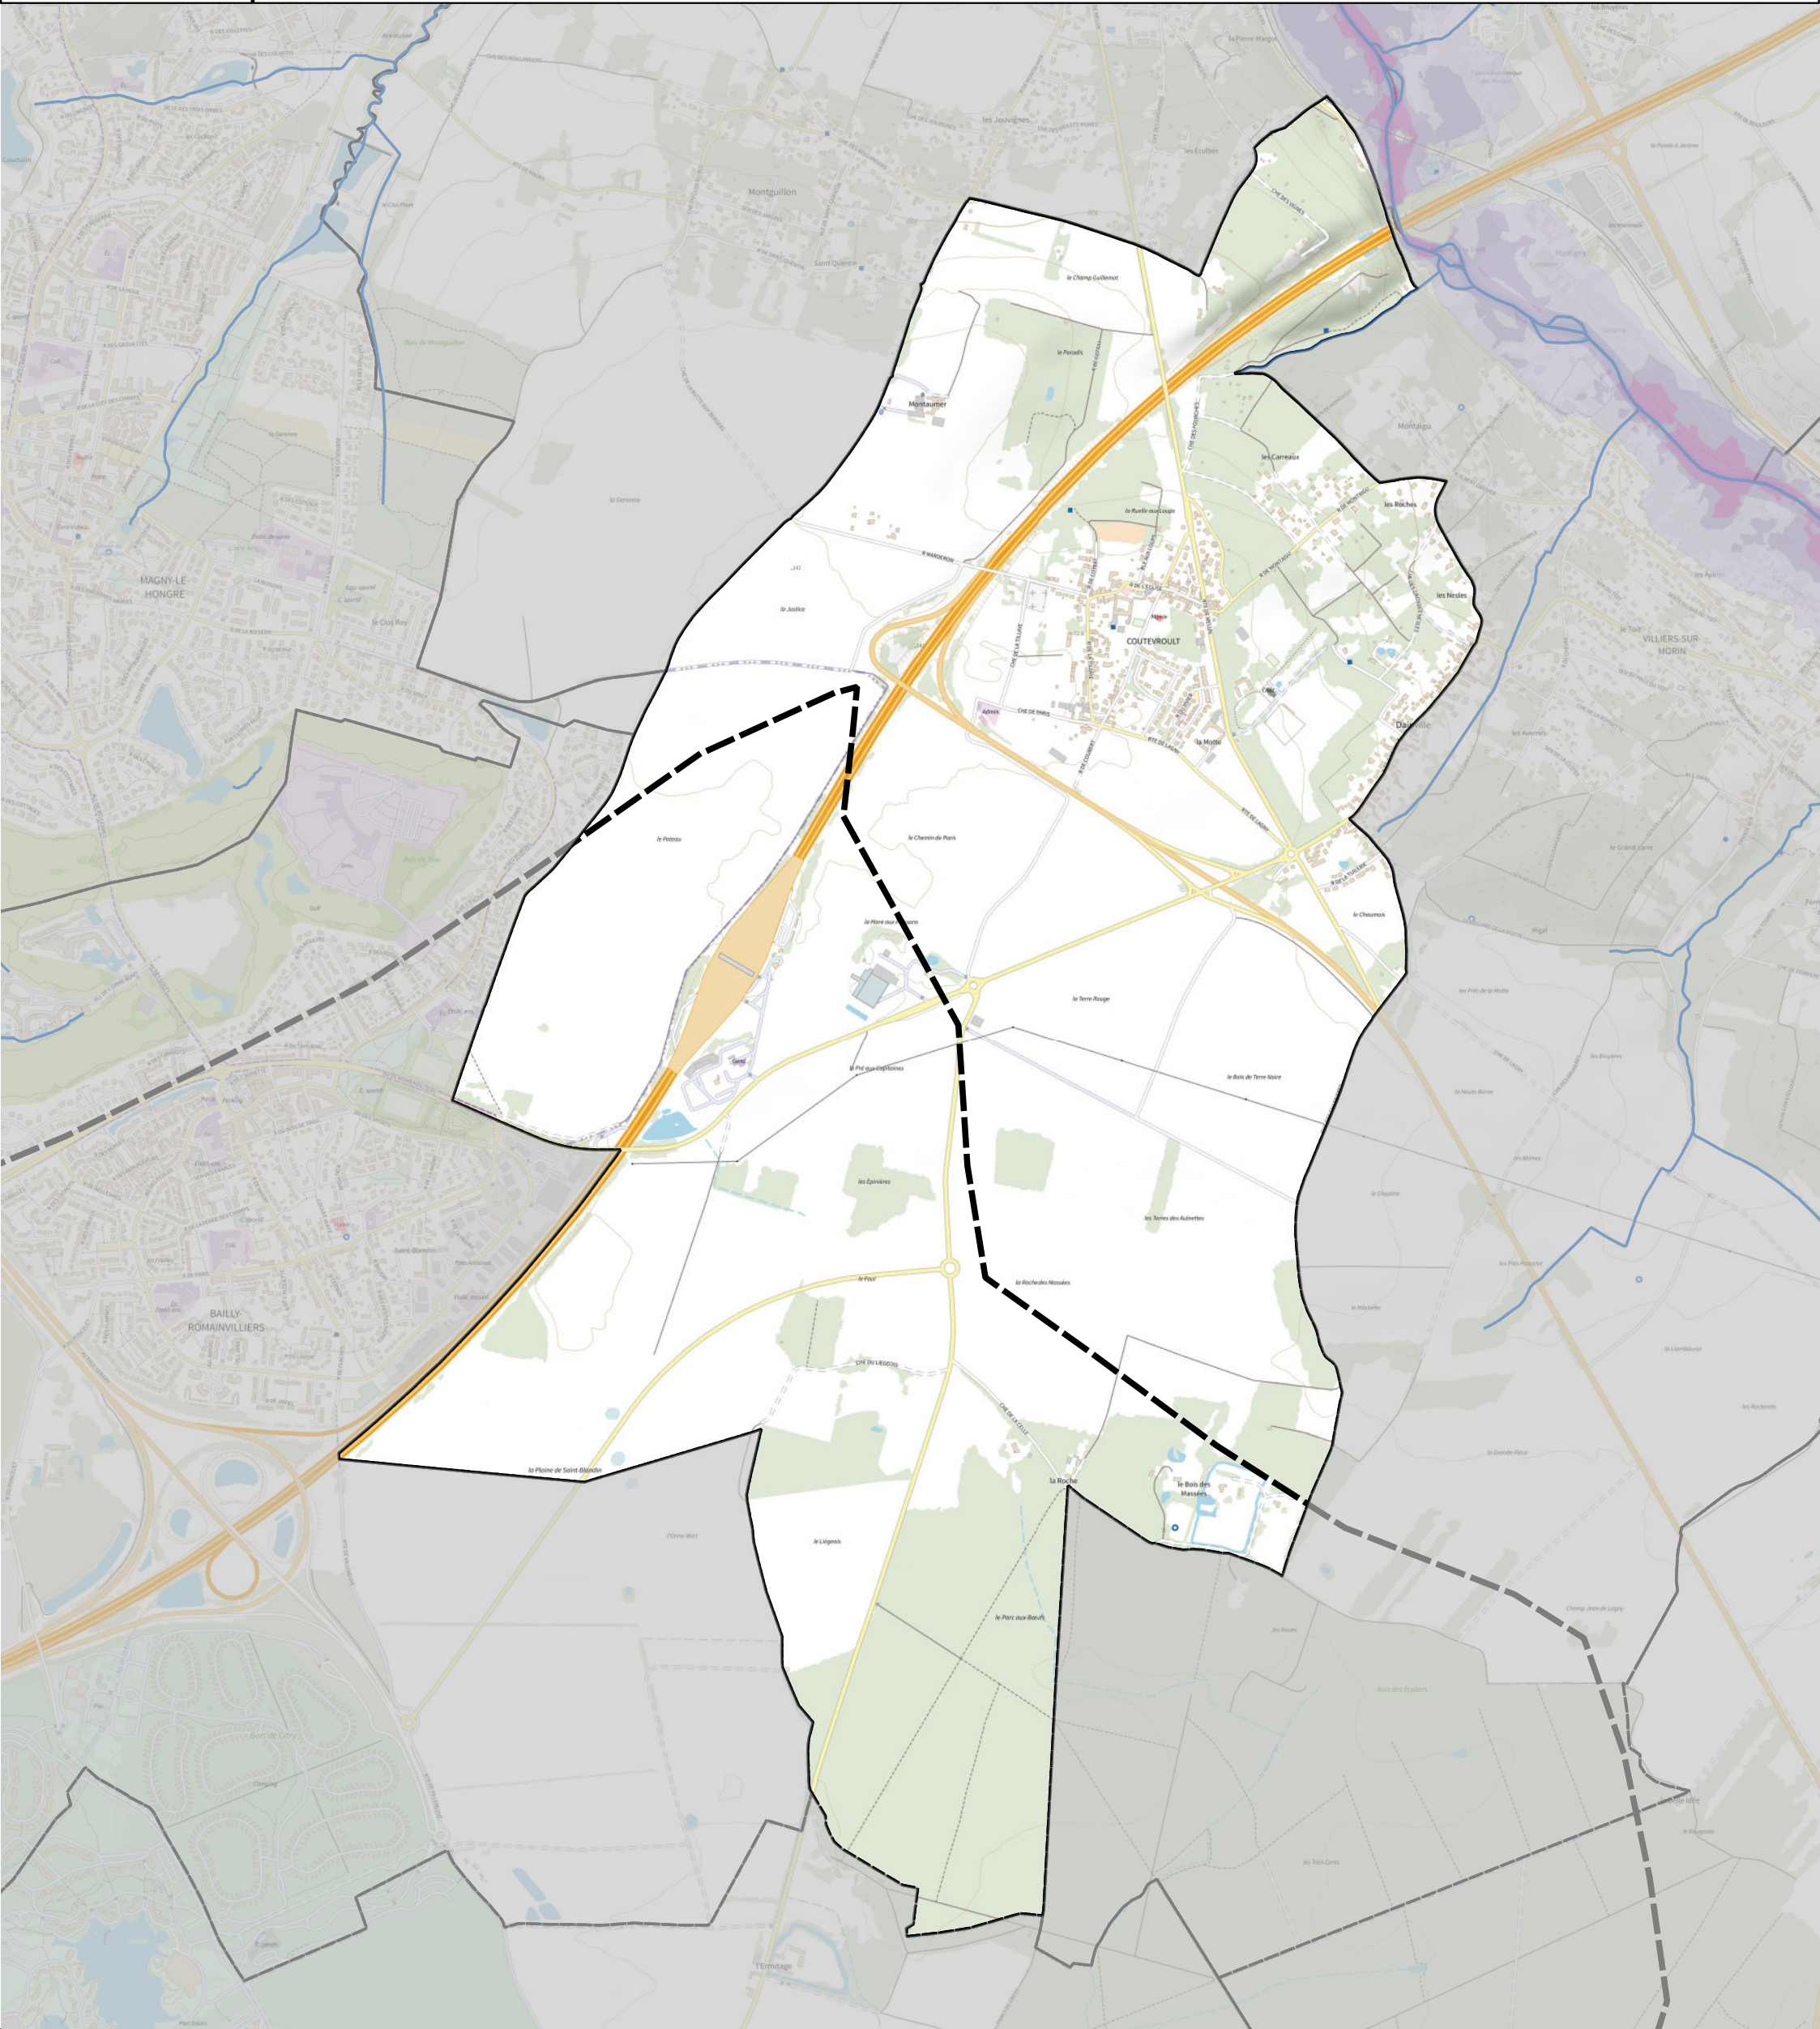

Carte des zones d'aléa inondation du PPRI sur la commune de Coutevroult

PPRI - aléa inondation

- Aléa très fort
- Aléa fort
- Aléa moyen
- Aléa faible à moyen

Limites administratives

- Périmètre du SMAGE

Hydrographie

- Cours d'eau