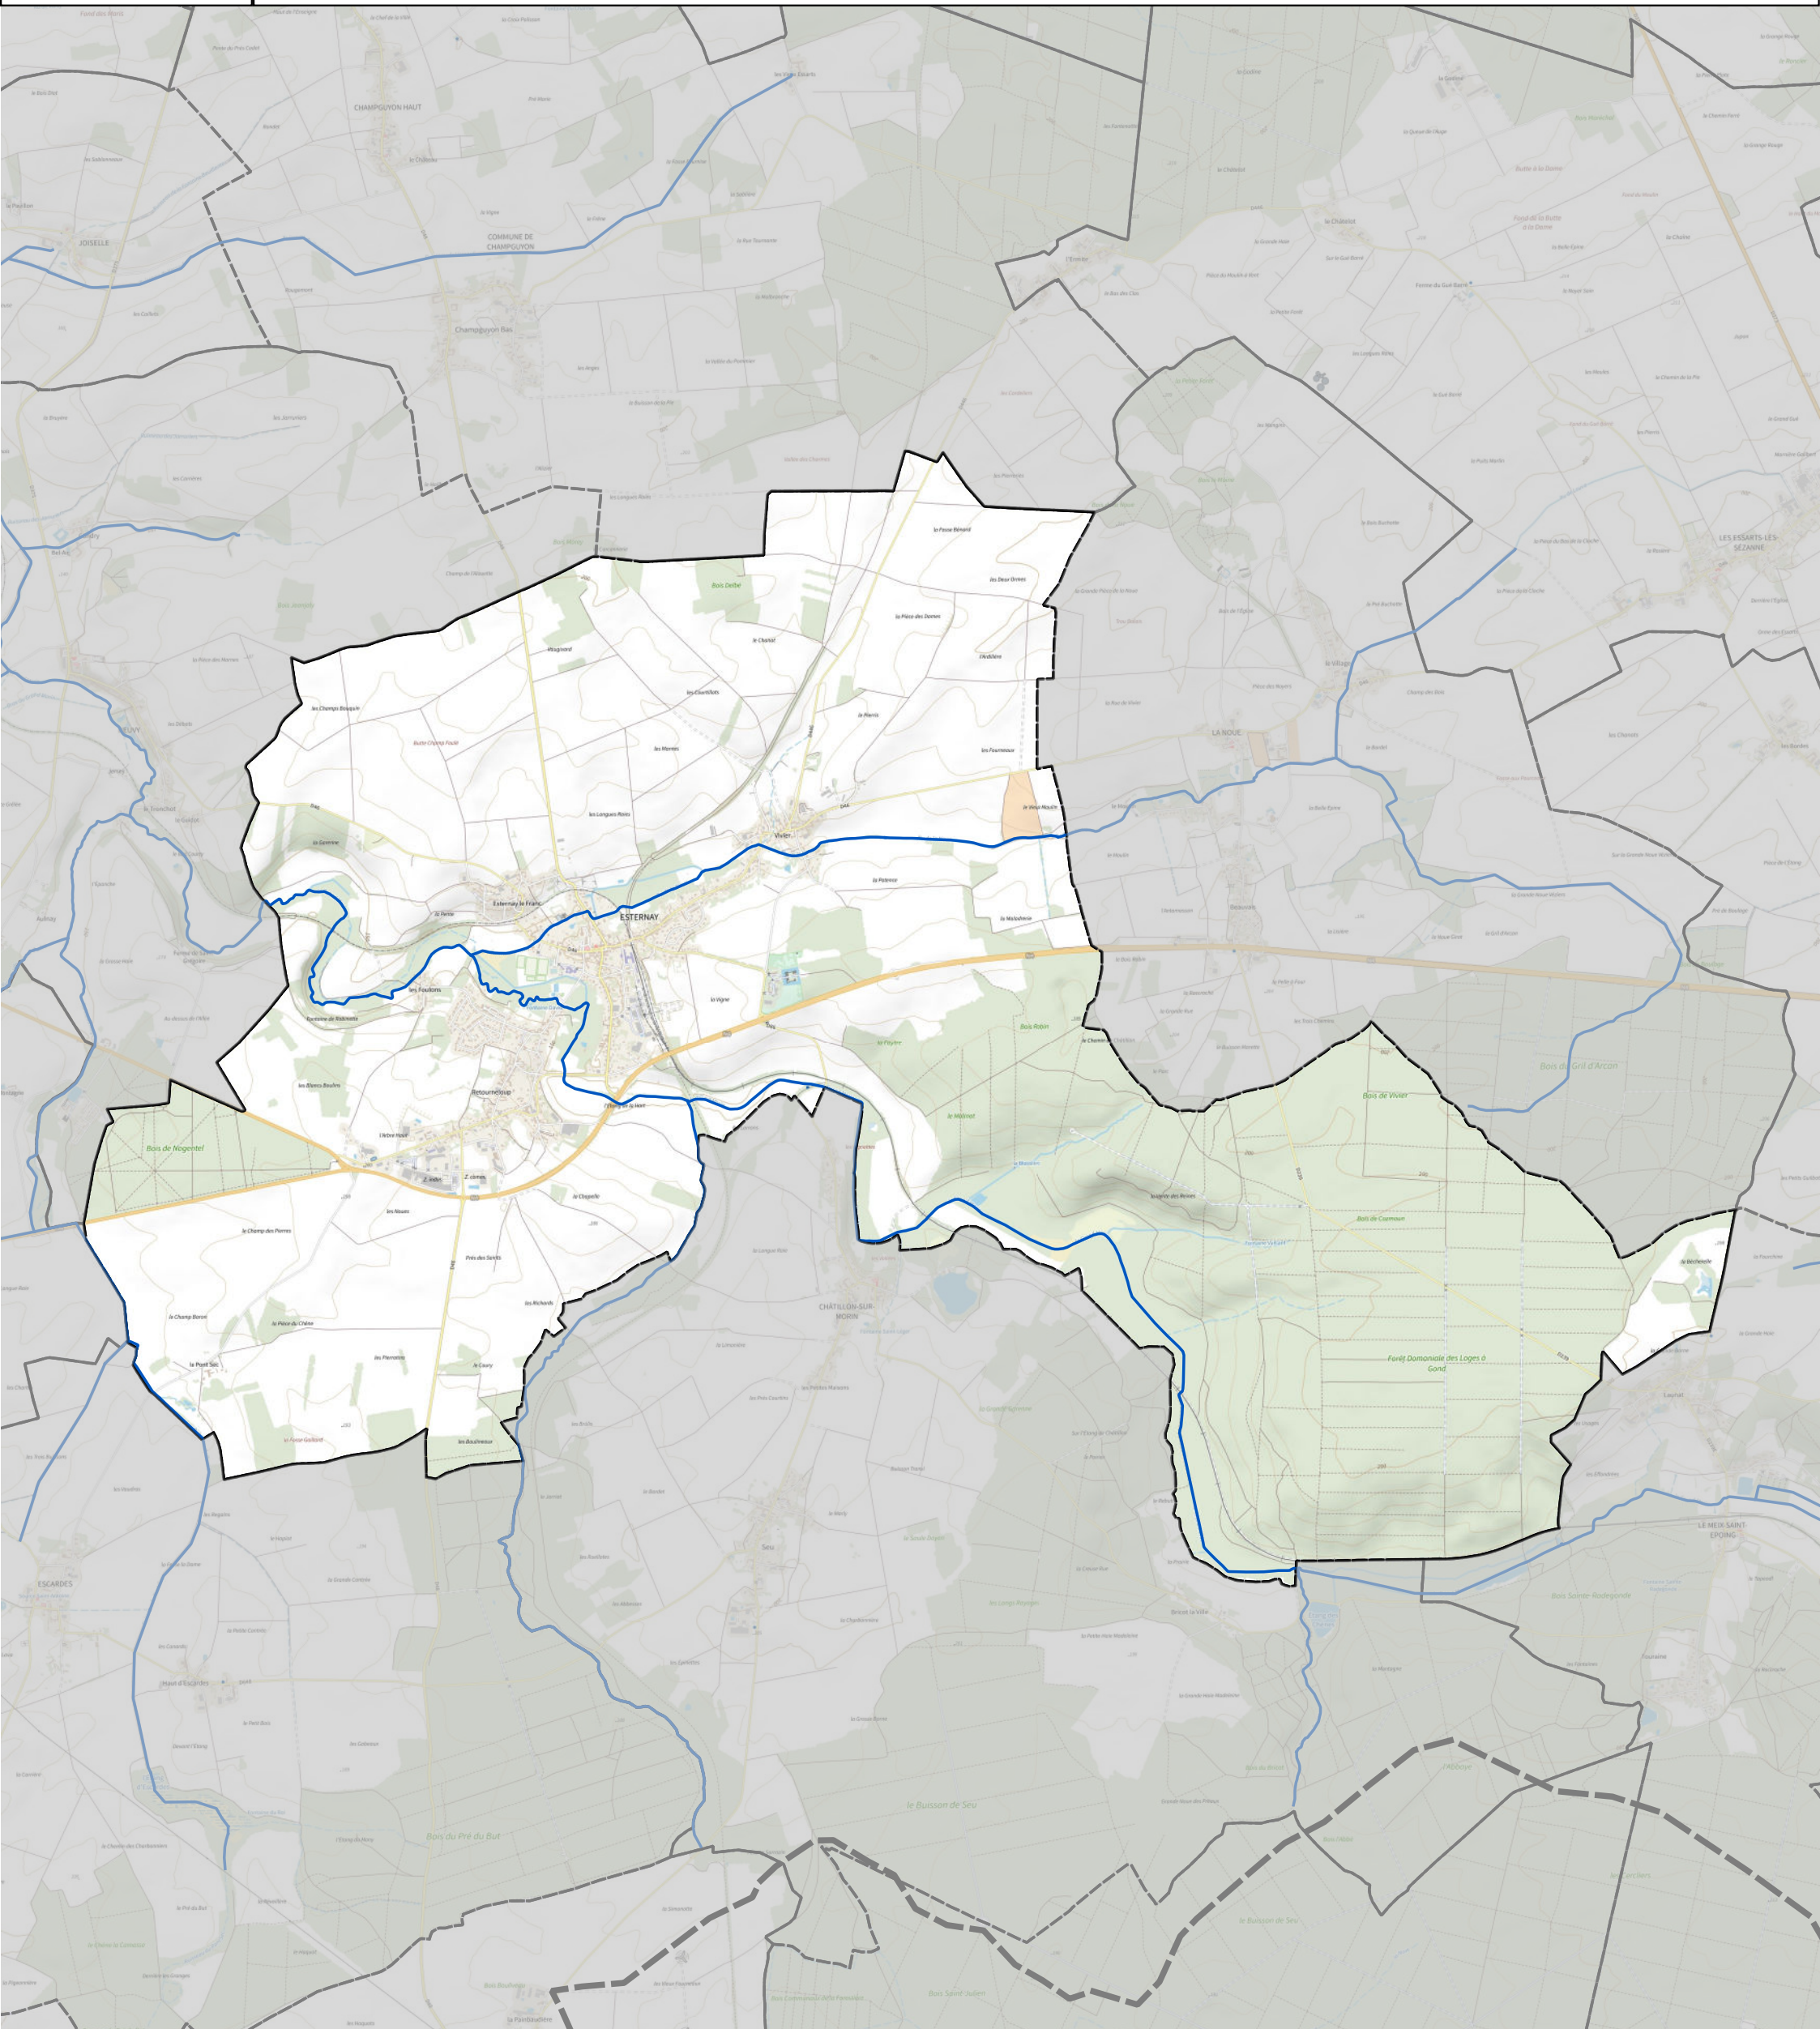

# Carte des zones d'aléa inondation du PPRI sur la commune de Esternay

**PPRI - aléa inondation**

- Aléa très fort
- Aléa fort
- Aléa moyen
- Aléa faible à moyen

**Limites administratives**

- Périmètre du SMAGE

**Hydrographie**

- Cours d'eau

0 0,5 1 km