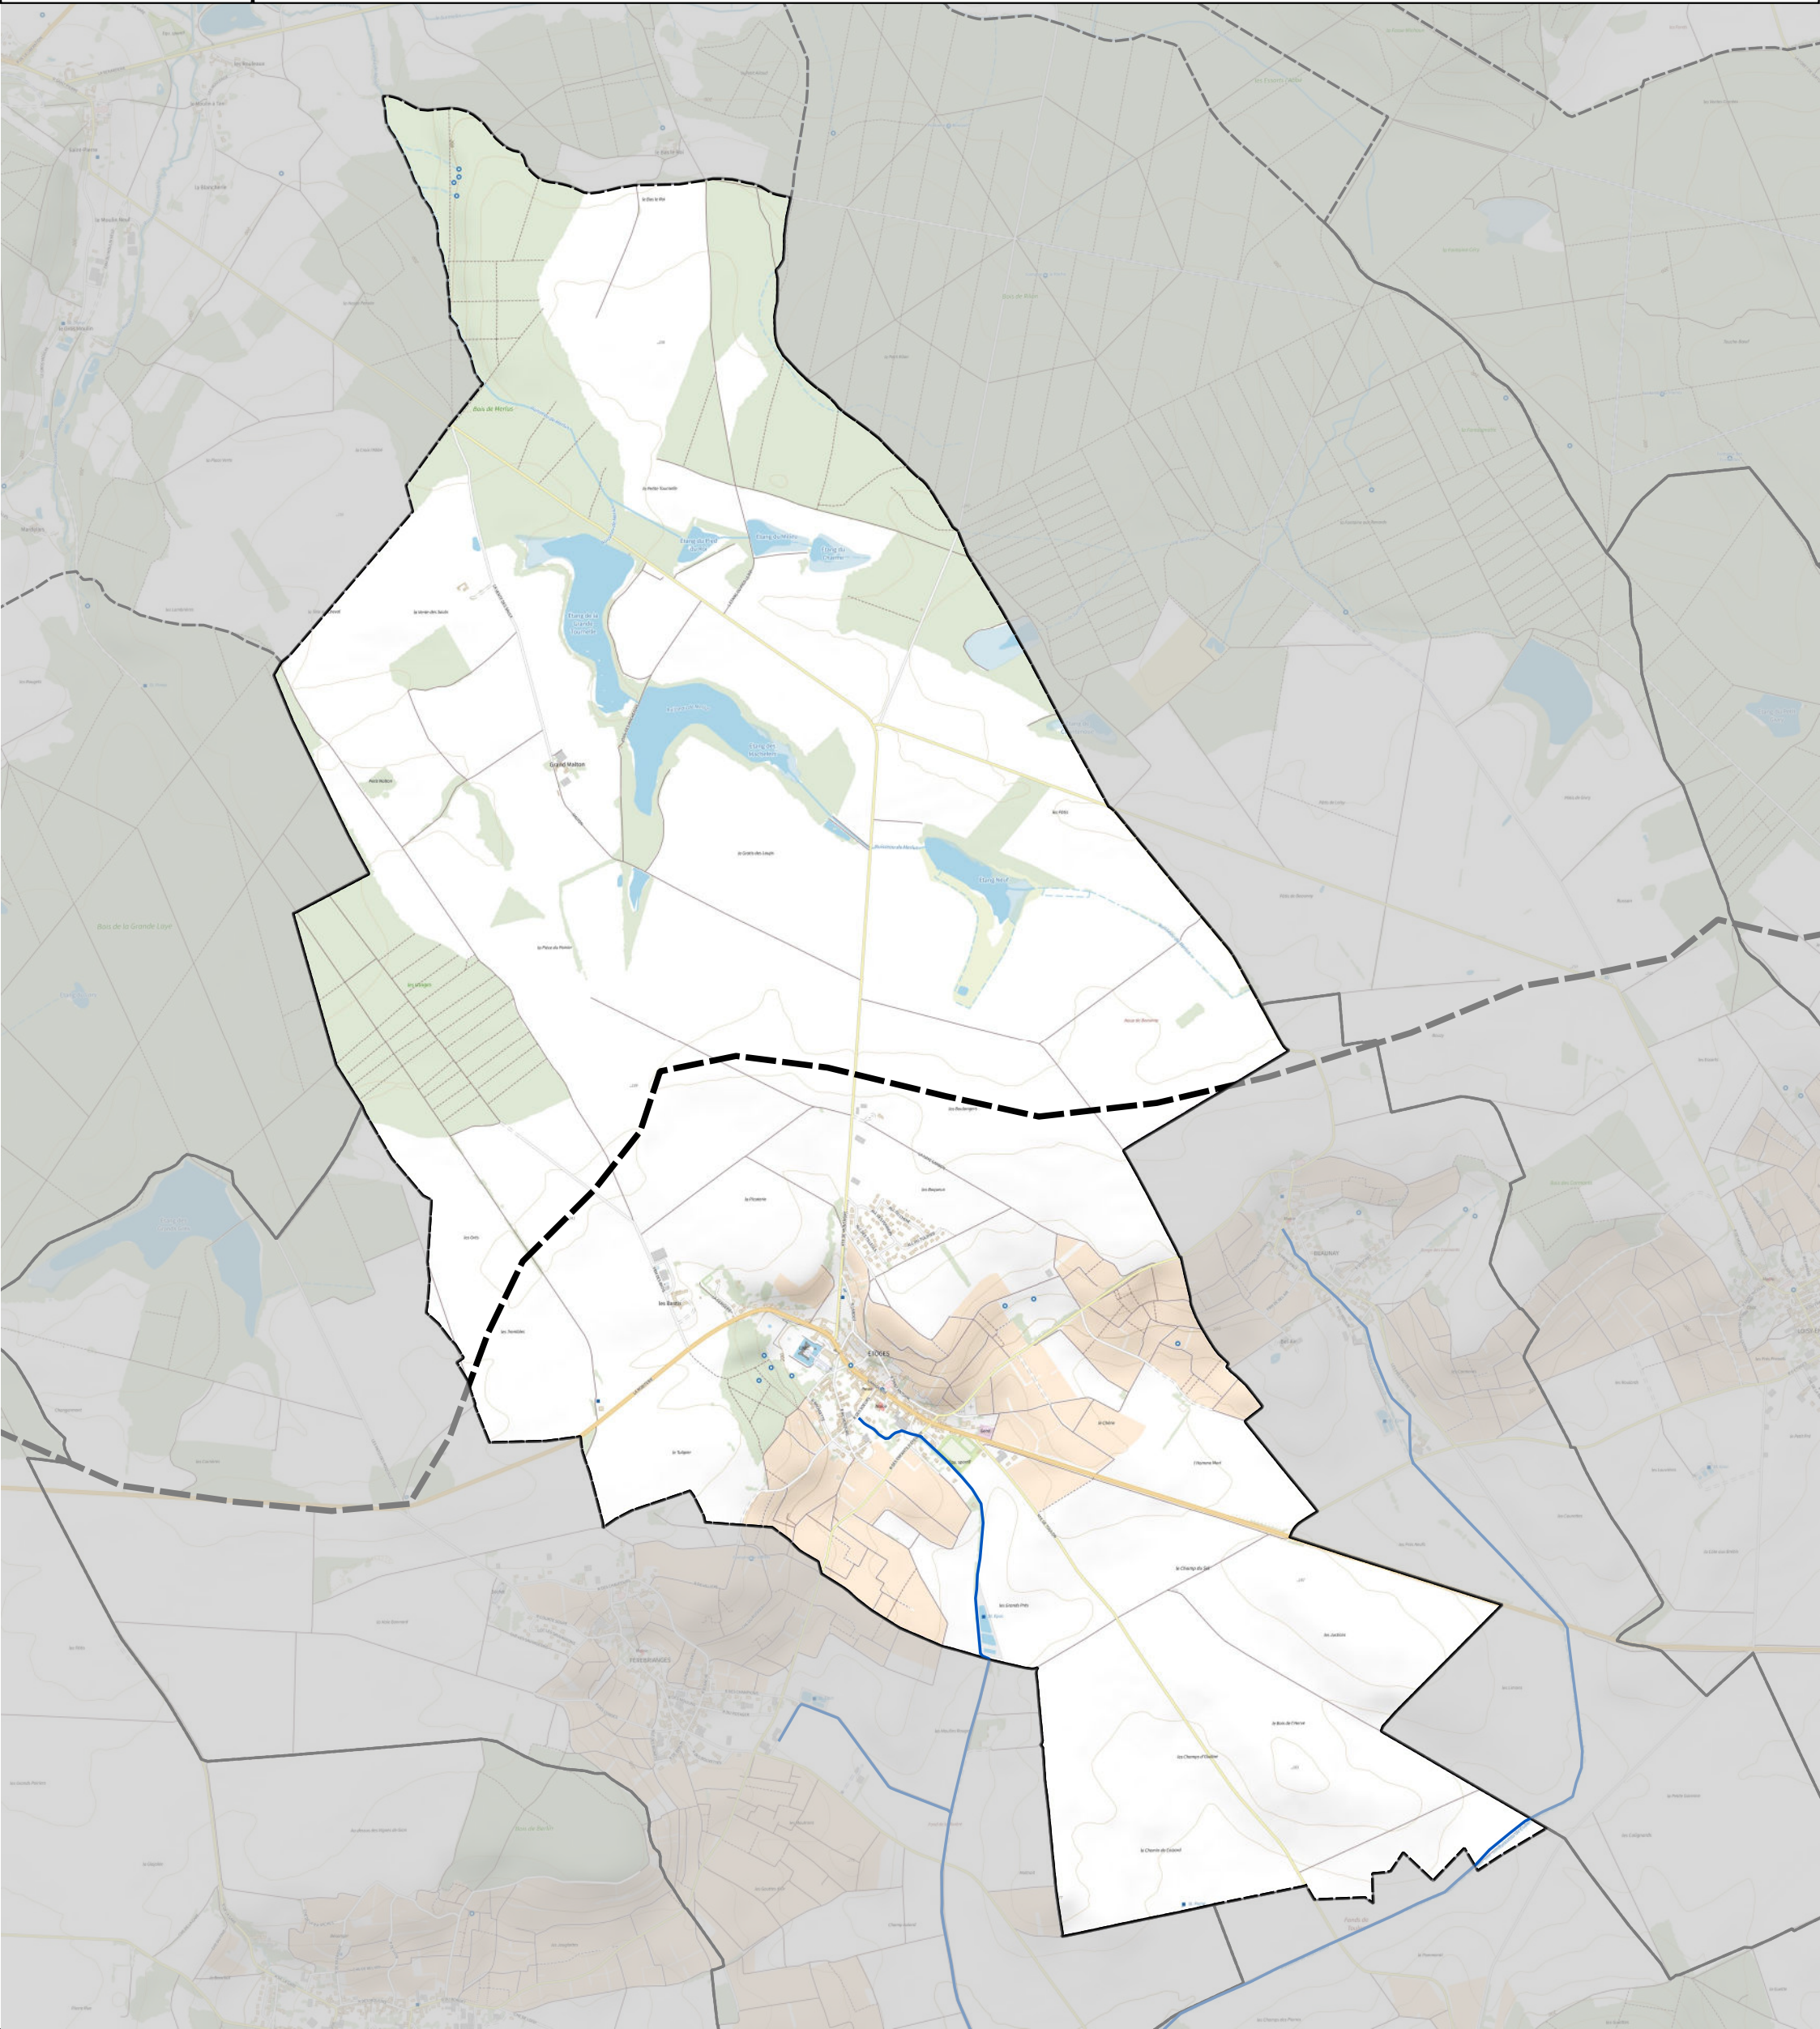

Carte des zones d'aléa inondation du PPRI sur la commune de Étoges

PPRI - aléa inondation

- Aléa très fort
- Aléa fort
- Aléa moyen
- Aléa faible à moyen

Limites administratives

- Périmètre du SMAGE

Hydrographie

- Cours d'eau