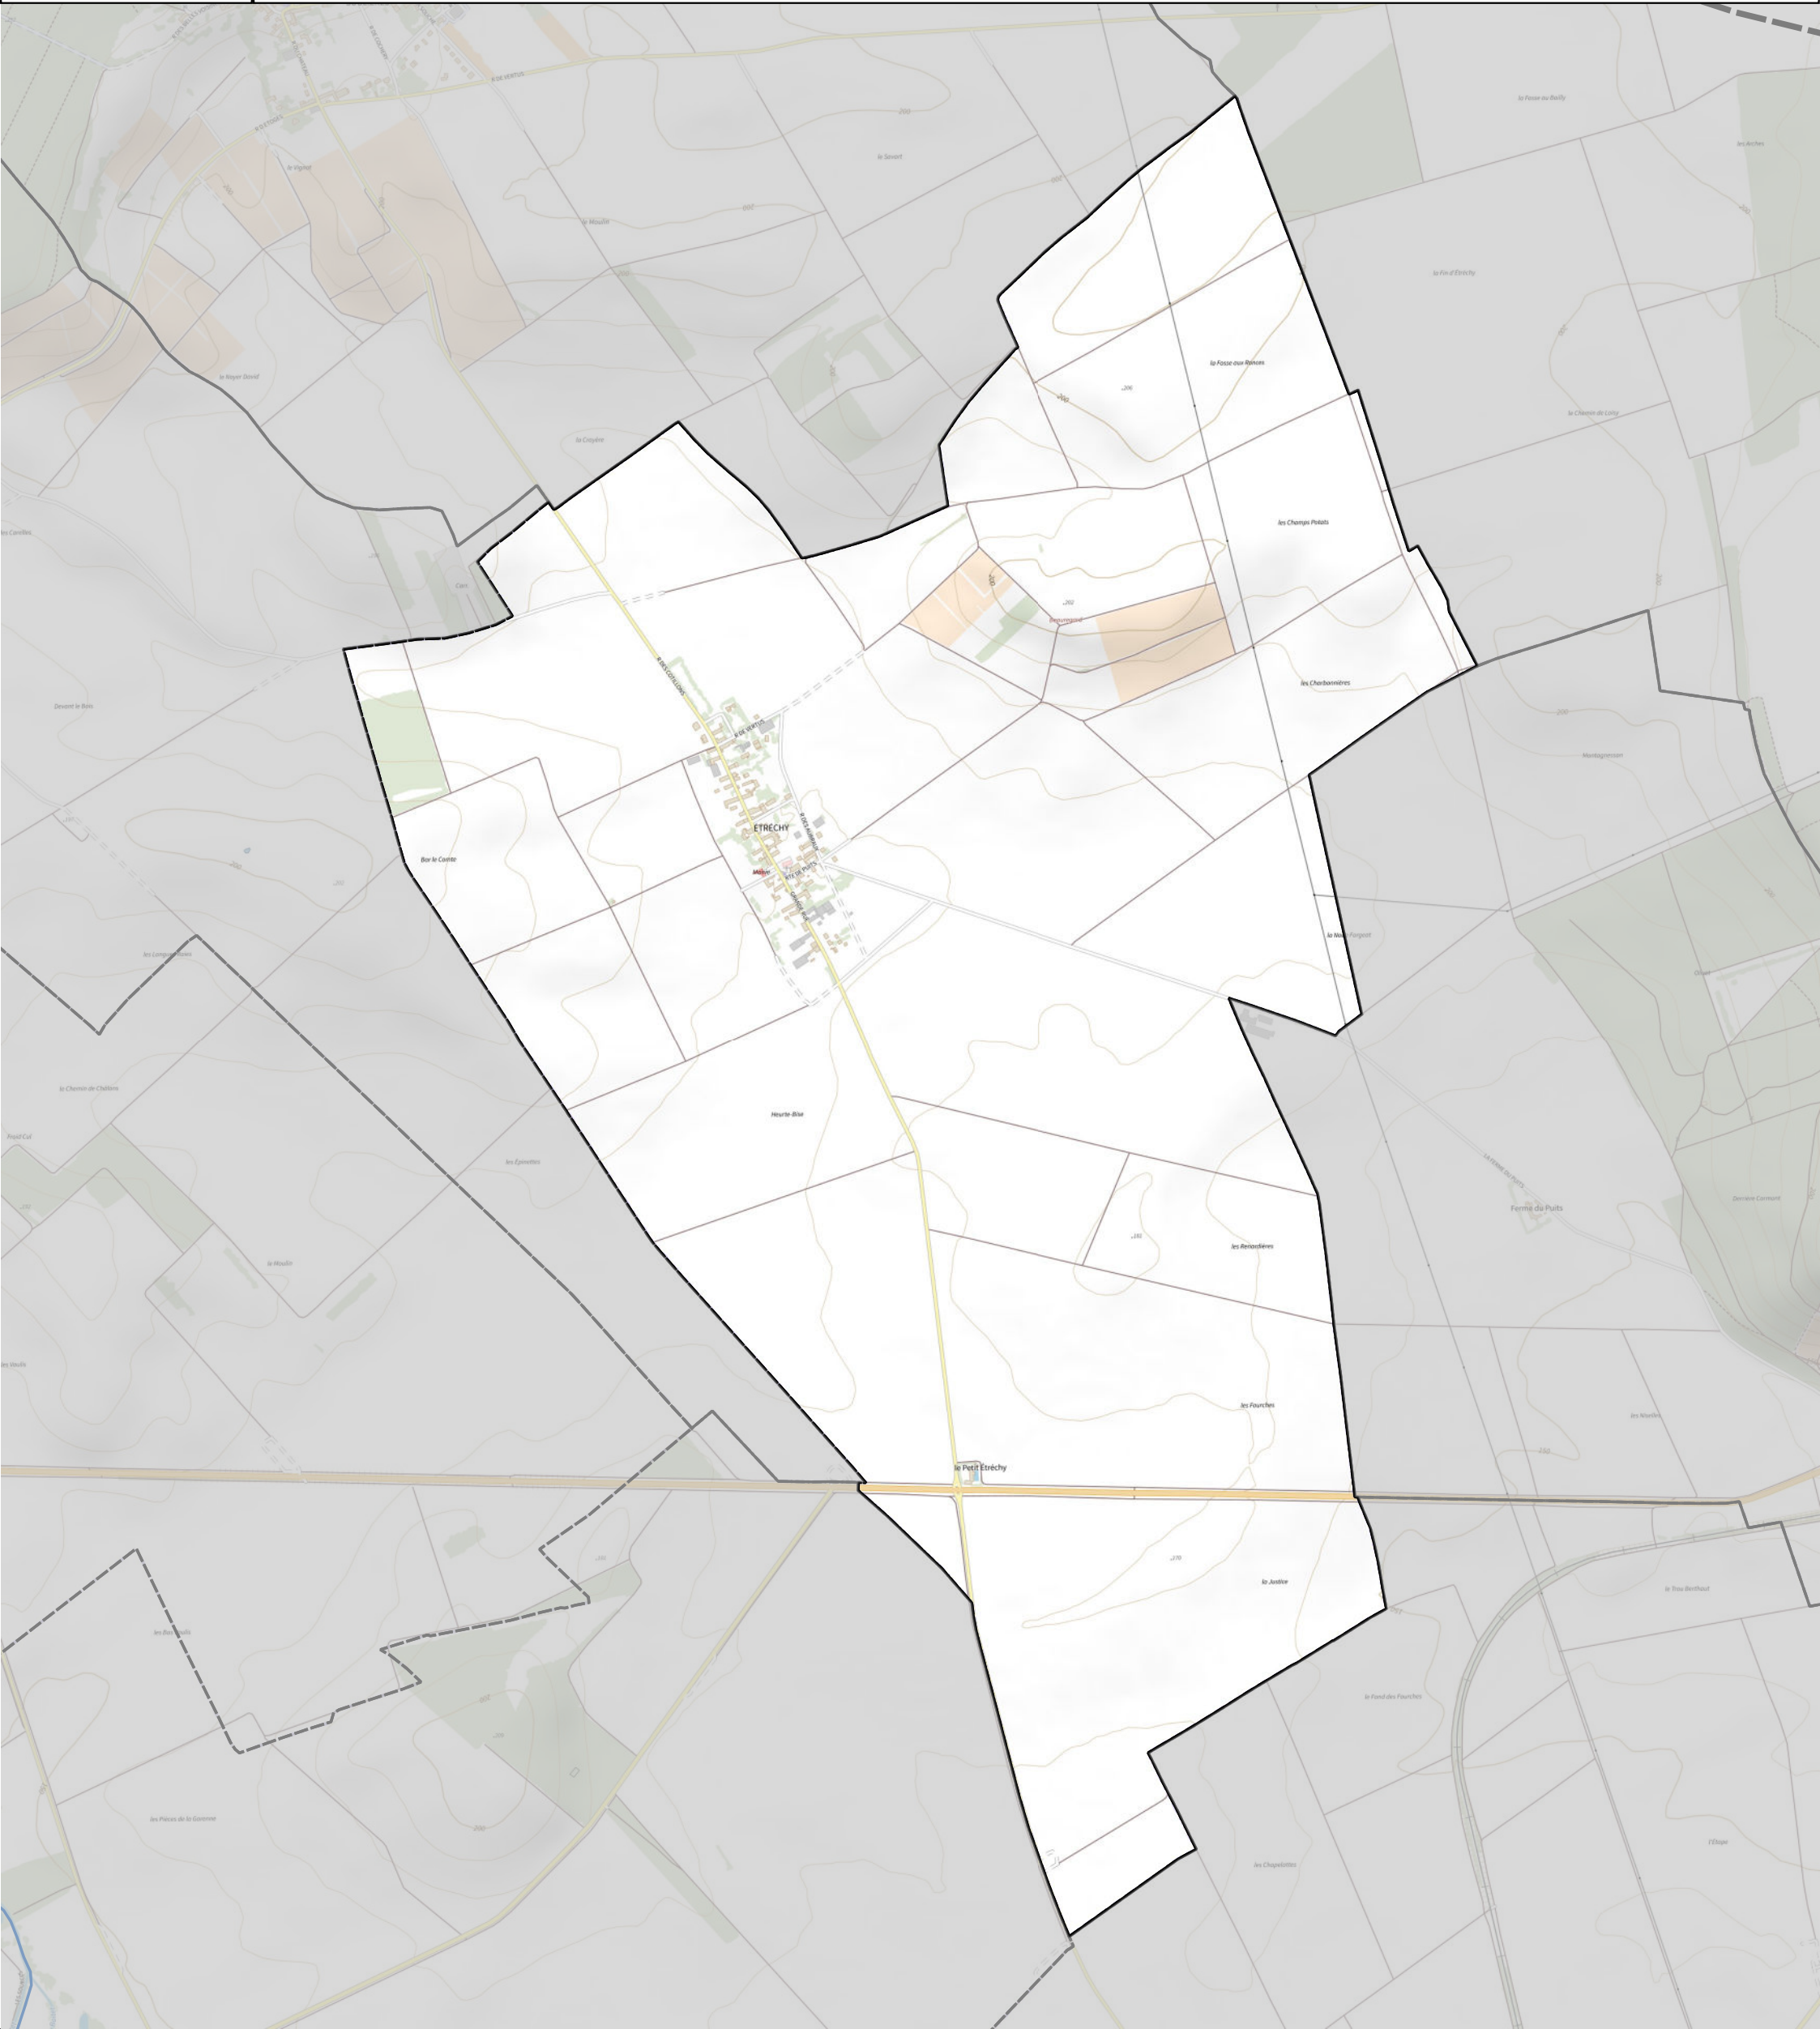

Carte des zones d'aléa inondation du PPRI sur la commune de Étréchy

PPRI - aléa inondation

- Aléa très fort
- Aléa fort
- Aléa moyen
- Aléa faible à moyen

Limites administratives

- Périmètre du SMAGE

Hydrographie

- Cours d'eau