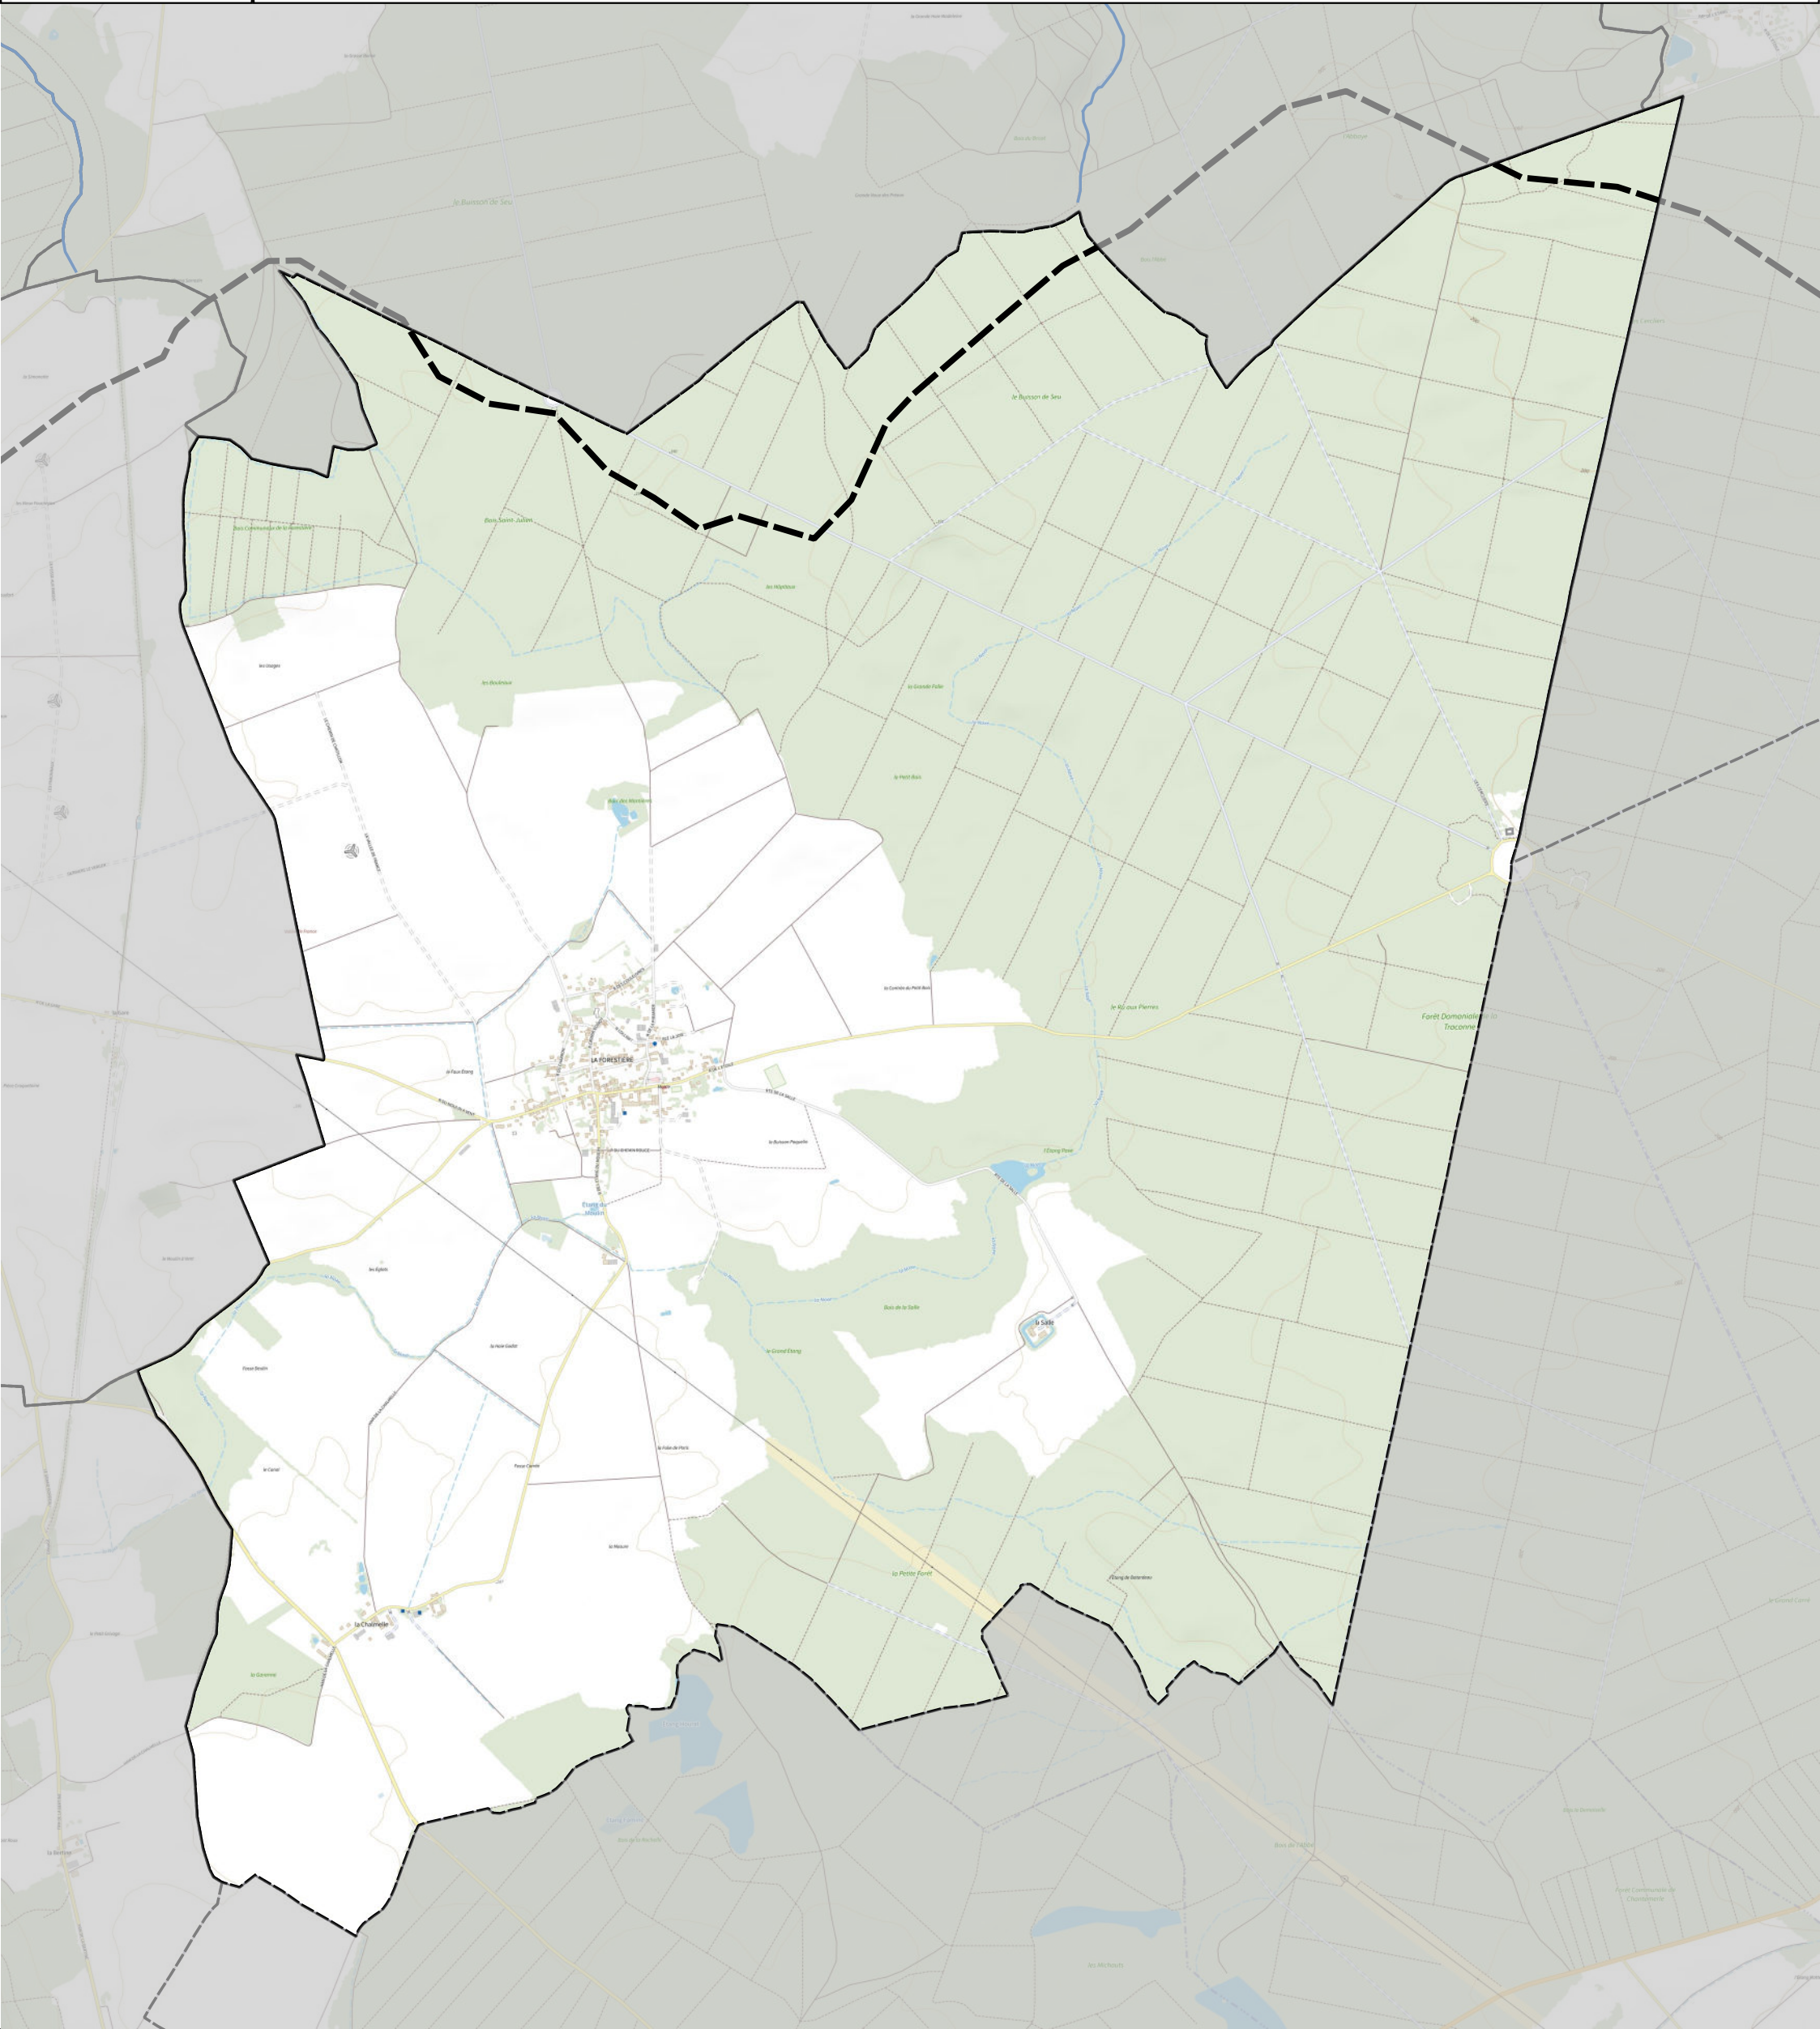

# Carte des zones d'aléa inondation du PPRI sur la commune de La Forestière

## PPRI - aléa inondation

- Aléa très fort
- Aléa fort
- Aléa moyen
- Aléa faible à moyen

## Limites administratives

- Périmètre du SMAGE

## Hydrographie

- Cours d'eau

0 0,5 1 km