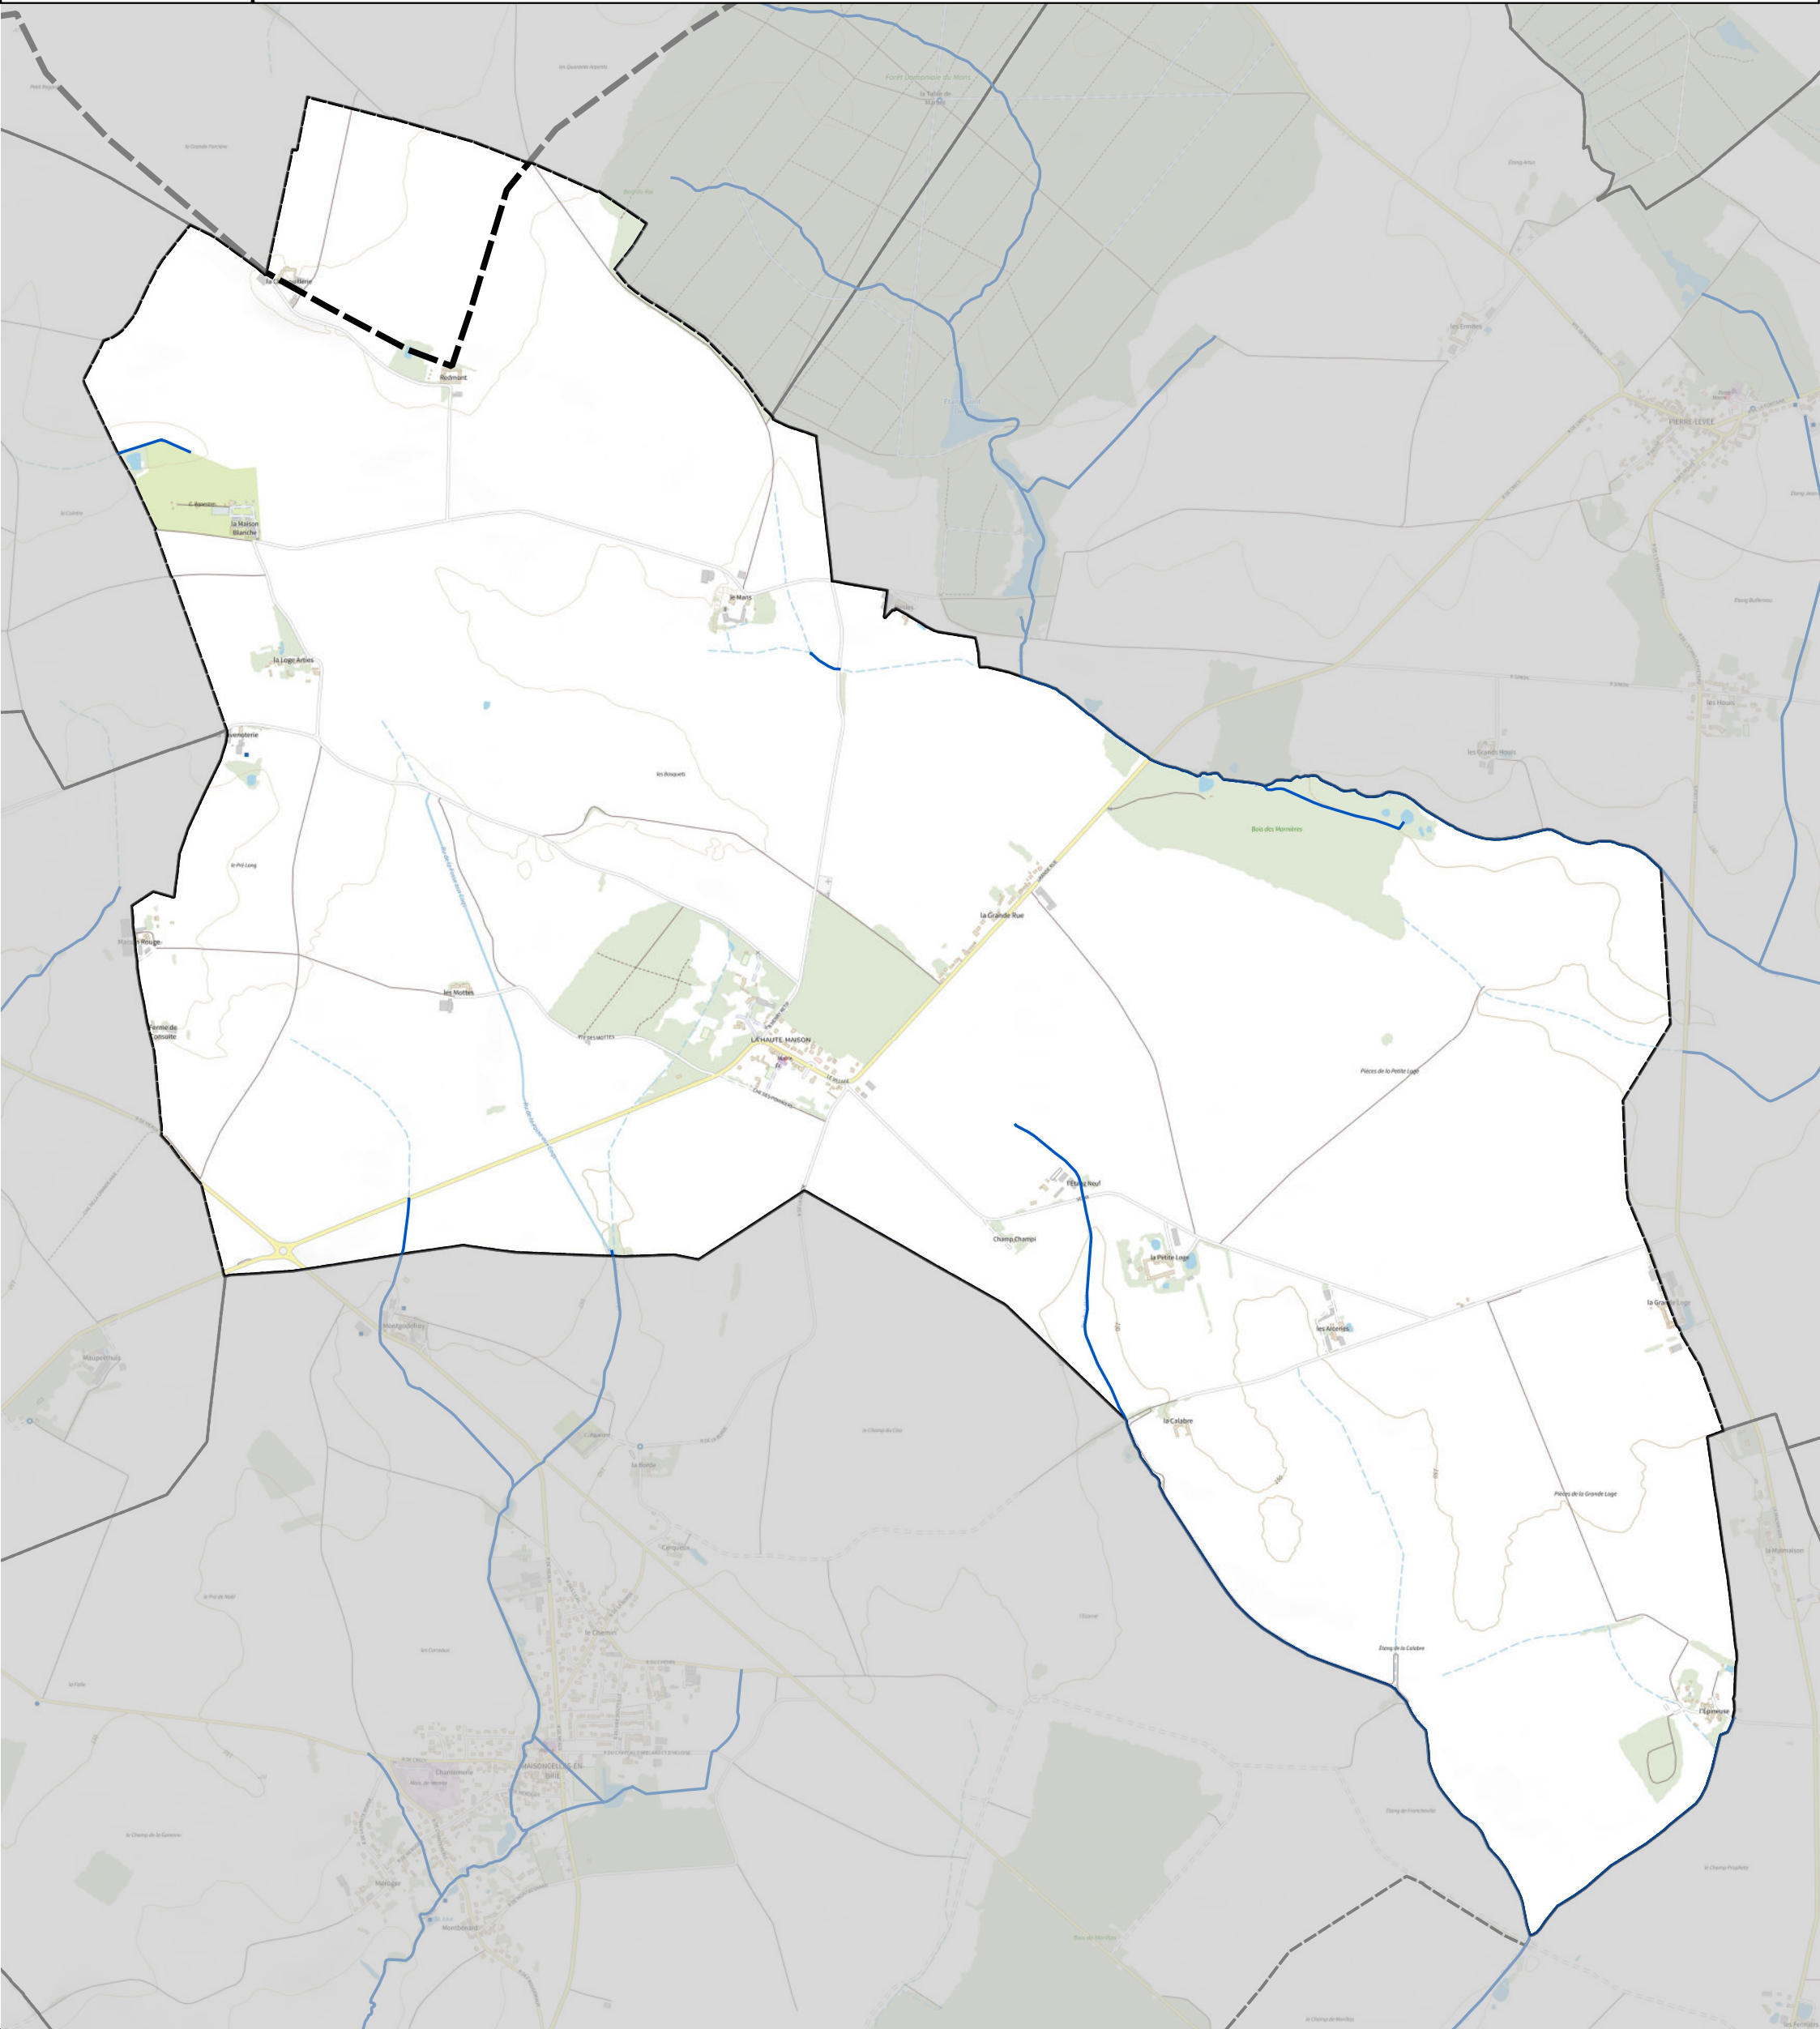

Carte des zones d'aléa inondation du PPRI sur la commune de La Haute-Maison

PPRI - aléa inondation

- Aléa très fort
- Aléa fort
- Aléa moyen
- Aléa faible à moyen

Limites administratives

- Périmètre du SMAGE

Hydrographie

- Cours d'eau