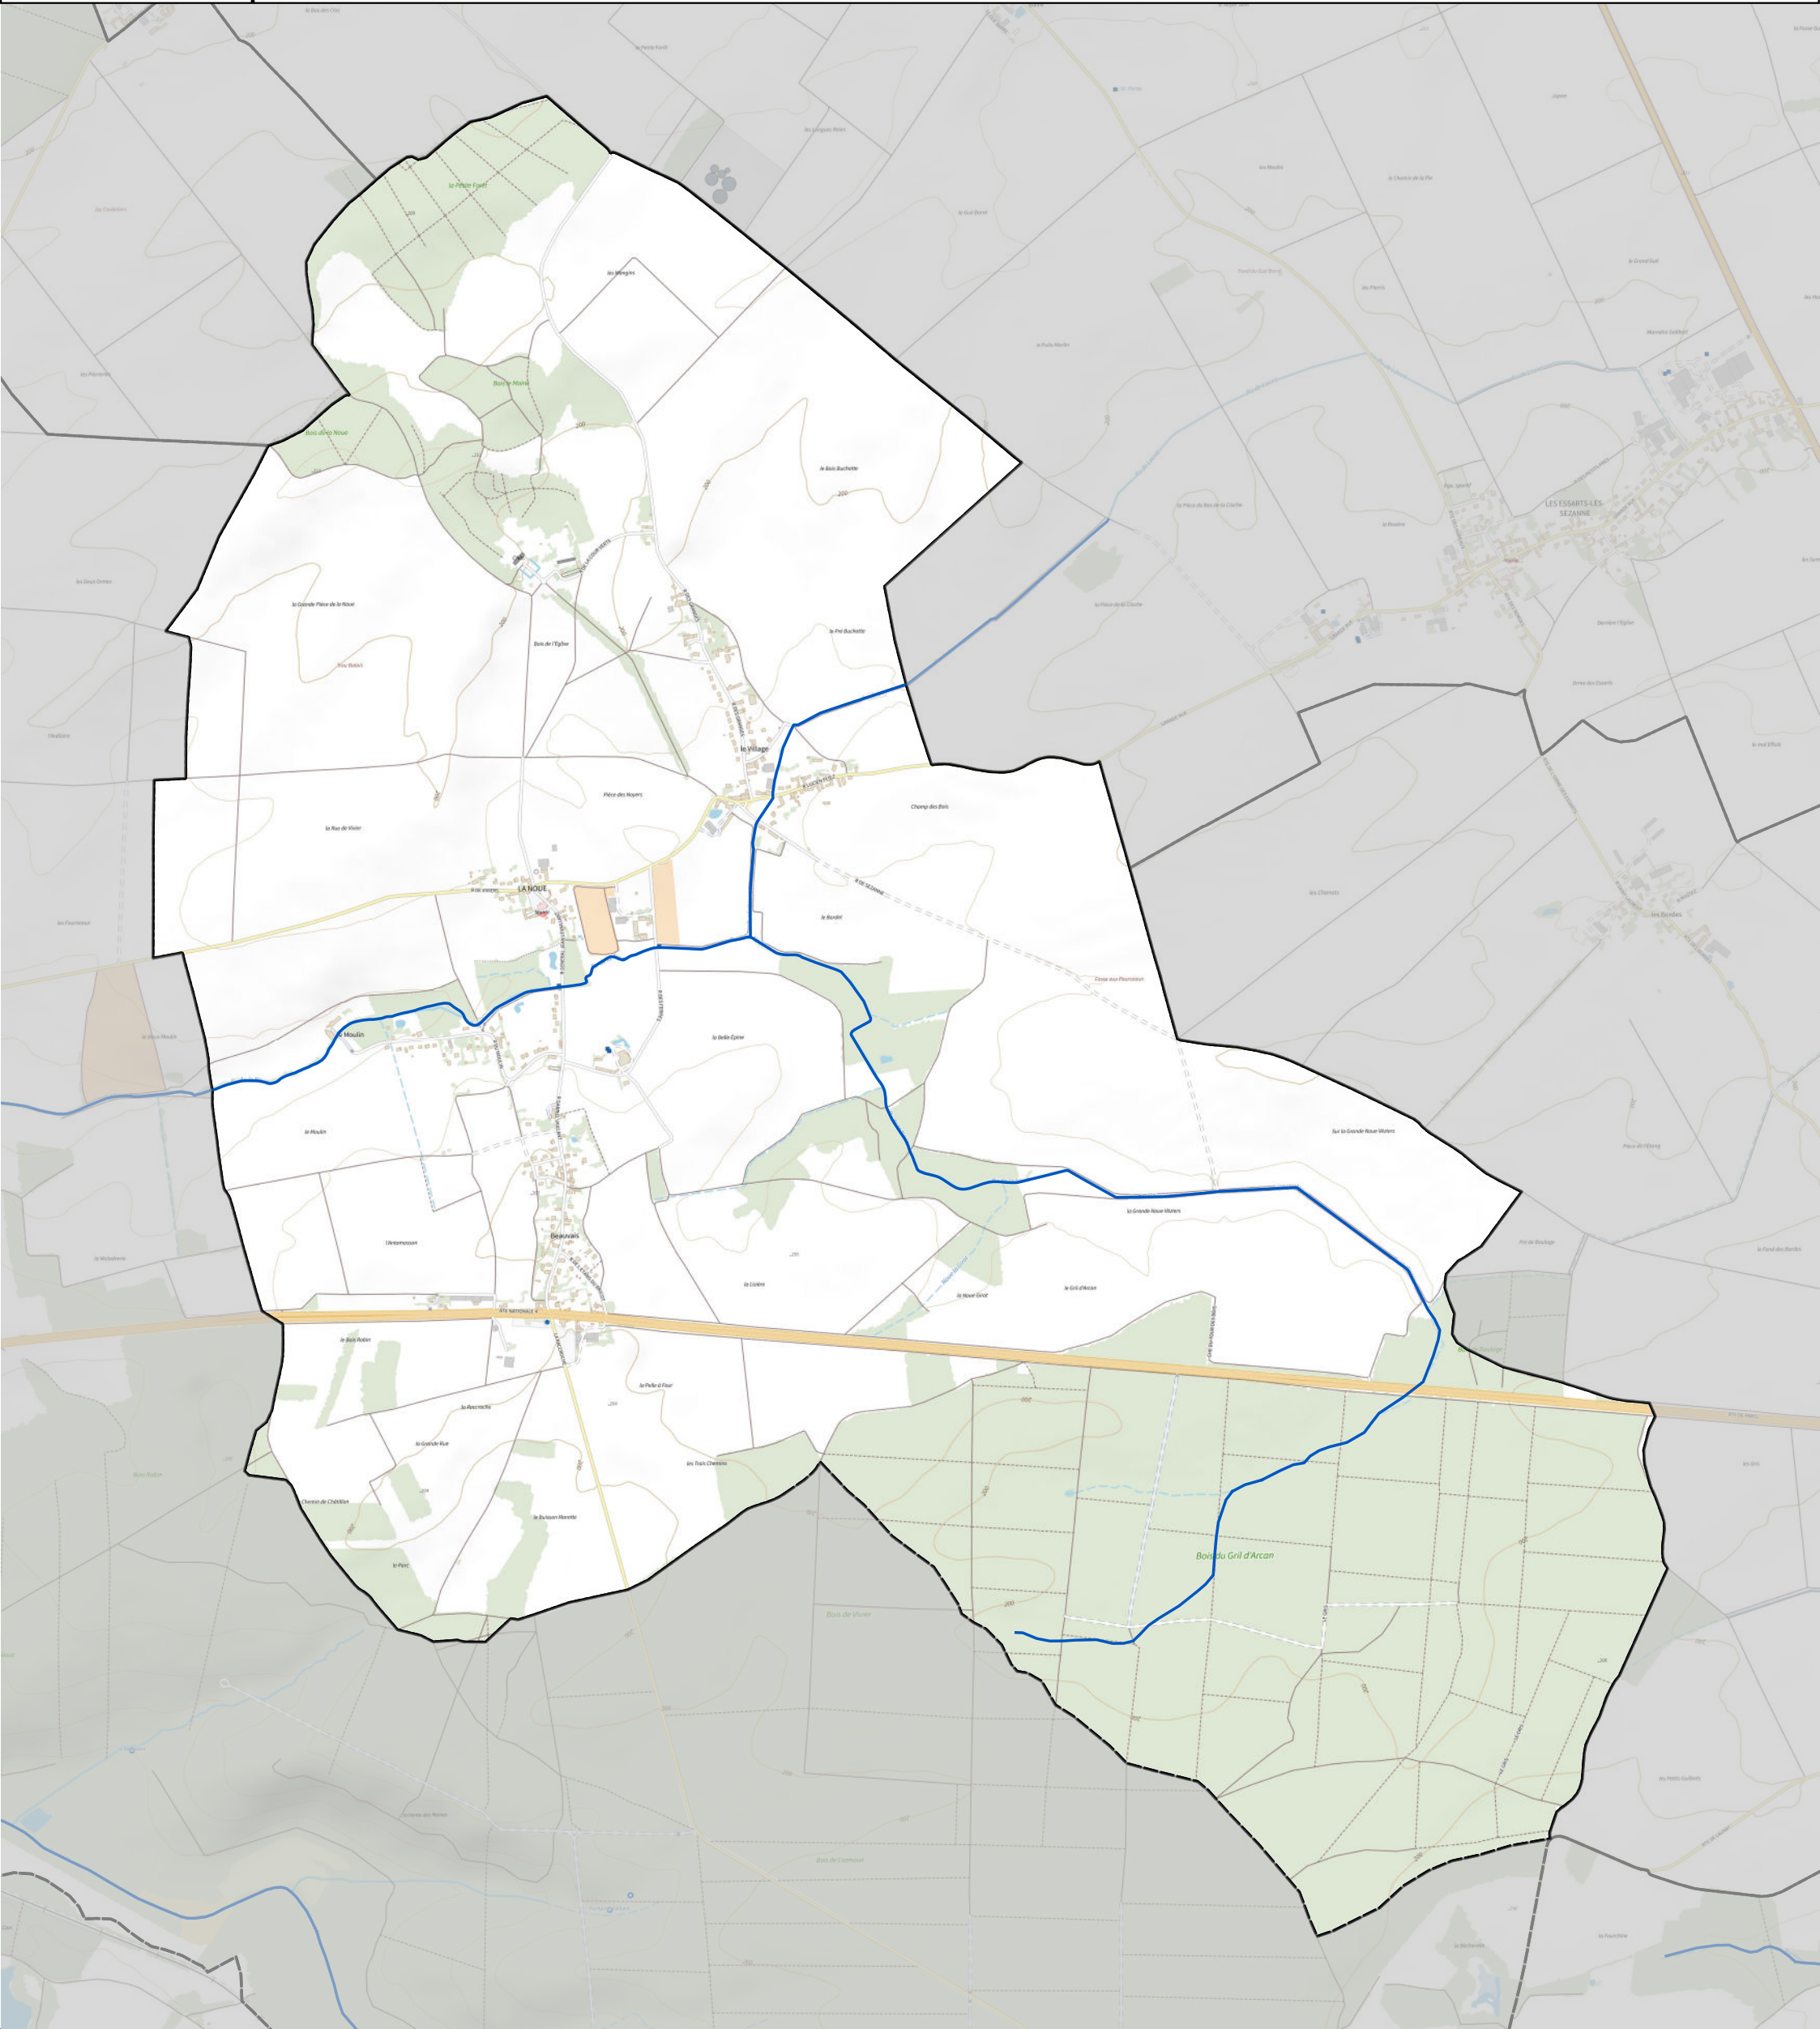

Carte des zones d'aléa inondation du PPRI sur la commune de La Noue

PPRI - aléa inondation

- Aléa très fort
- Aléa fort
- Aléa moyen
- Aléa faible à moyen

Limites administratives

- Périmètre du SMAGE

Hydrographie

- Cours d'eau