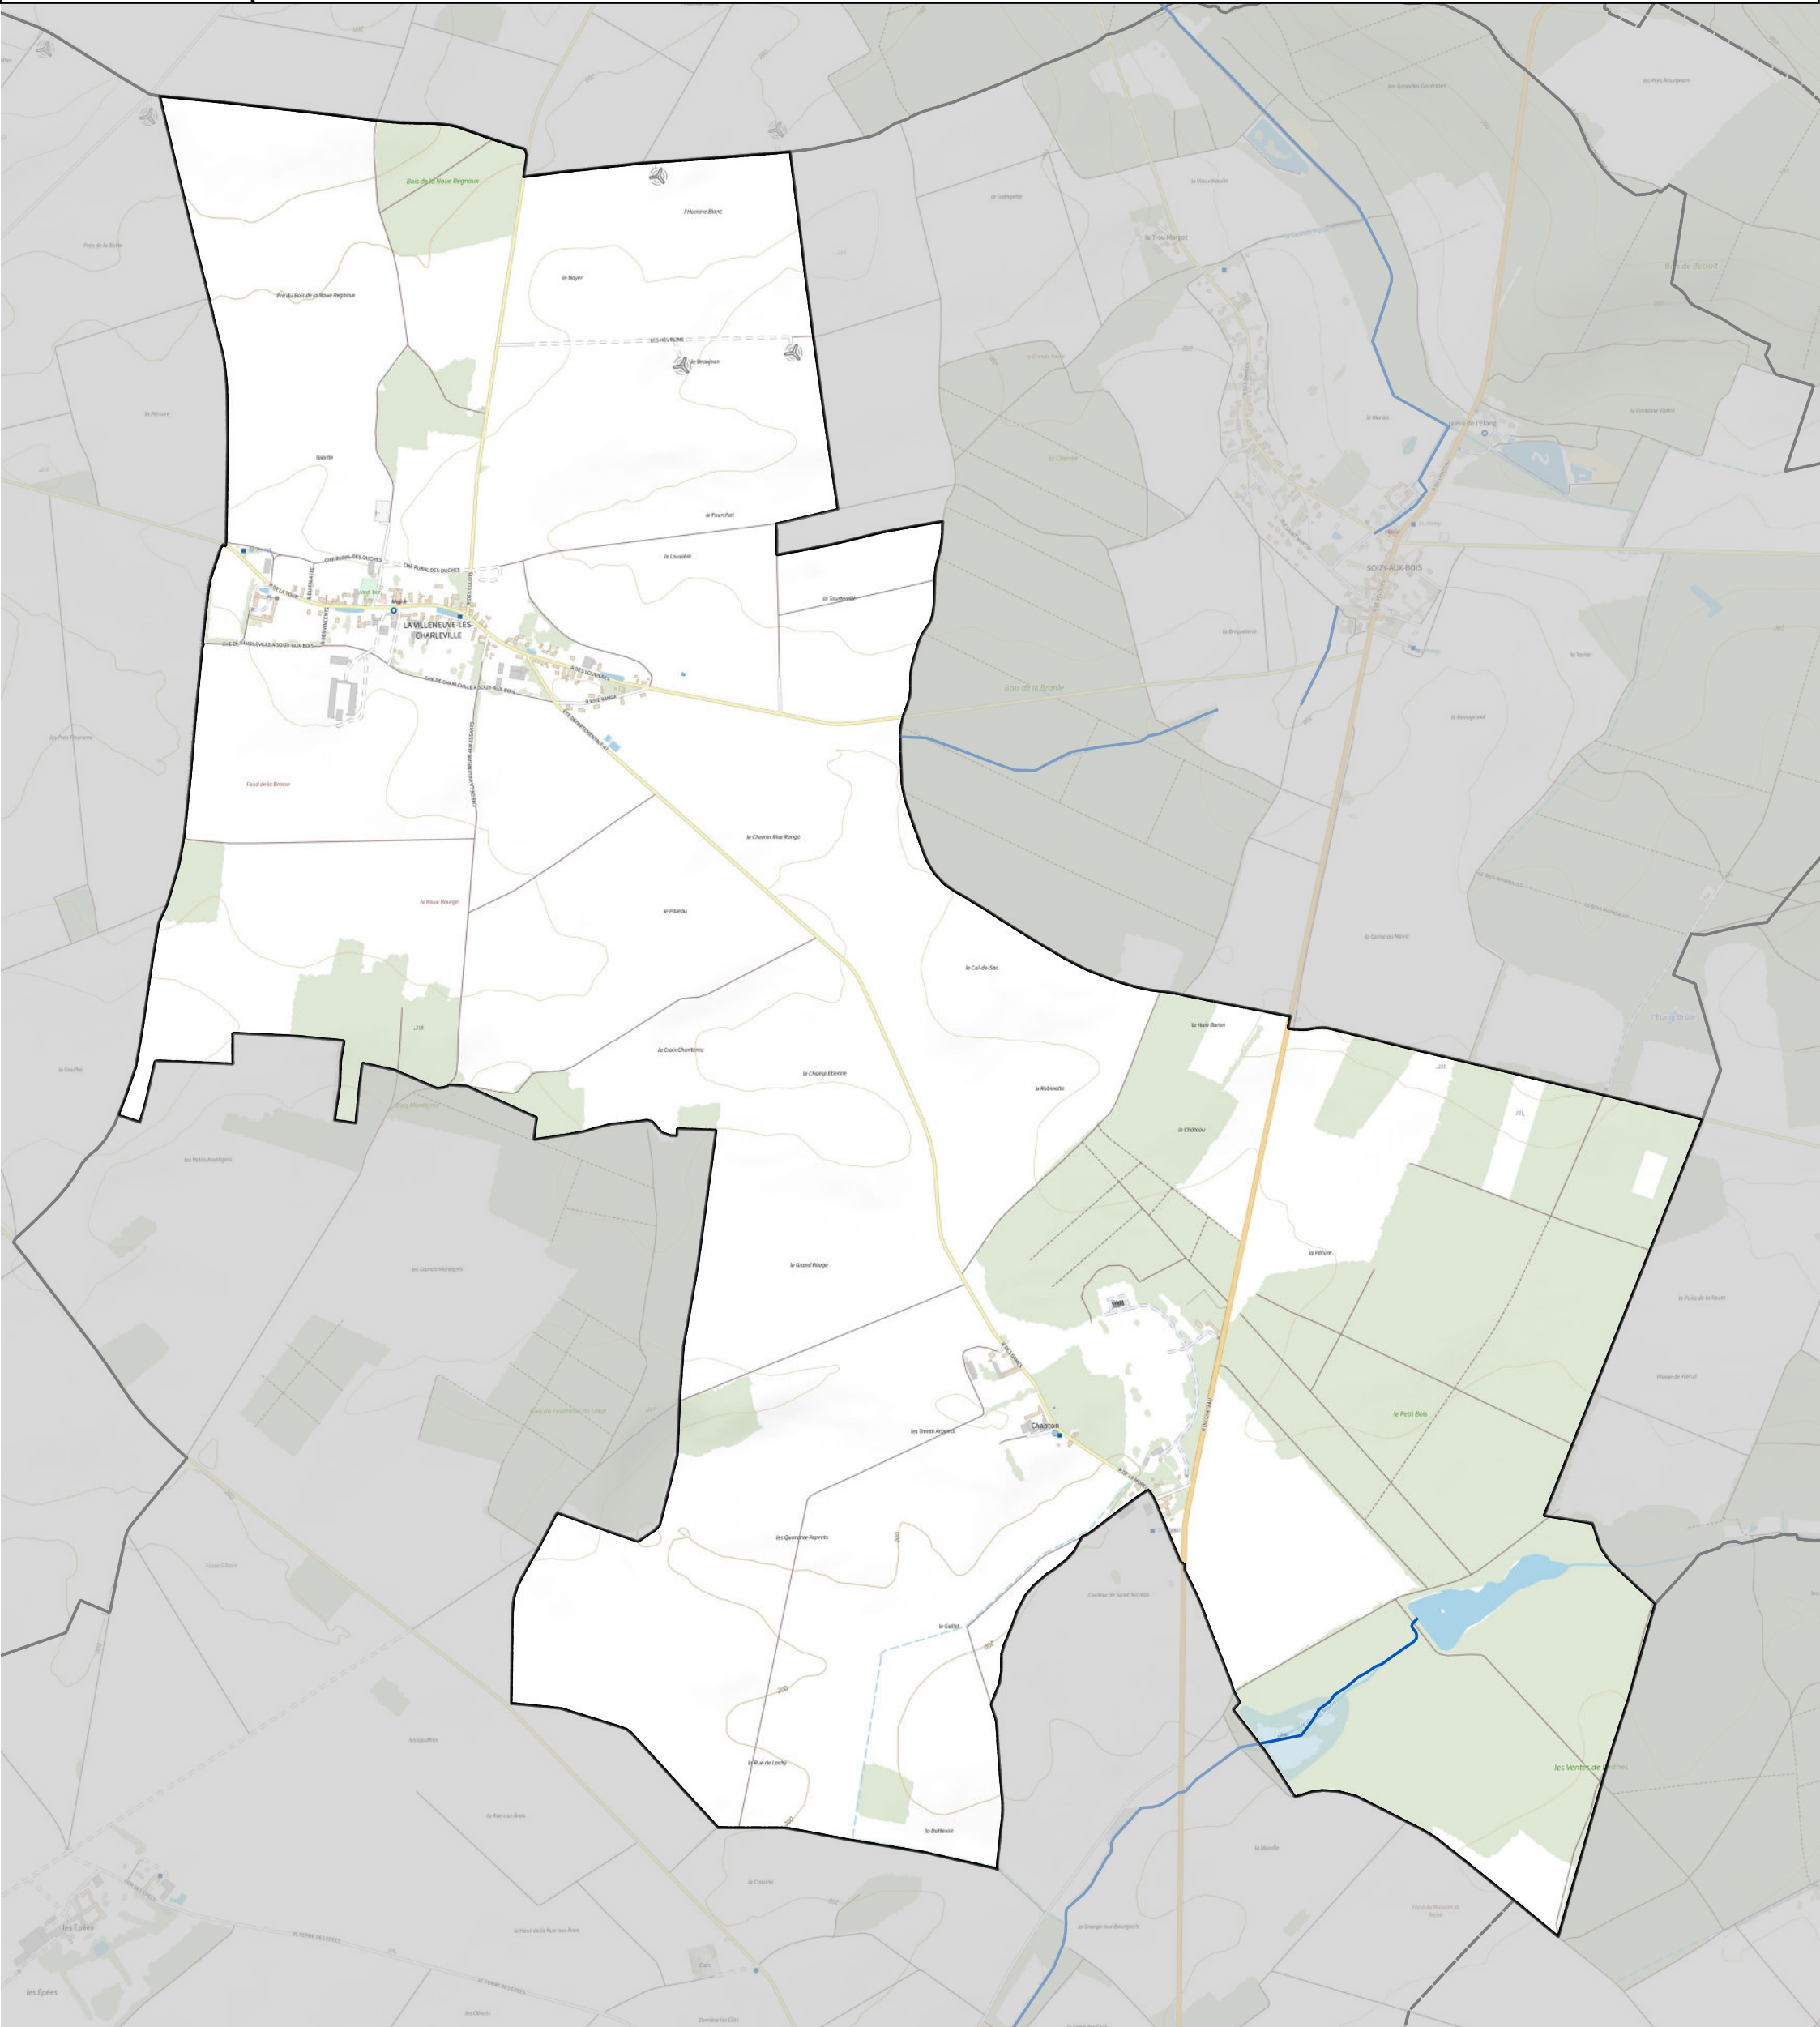

Carte des zones d'aléa inondation du PPRI sur la commune de La Villeneuve-lès-Charleville

PPRI - aléa inondation

- Aléa très fort
- Aléa fort
- Aléa moyen
- Aléa faible à moyen

Limites administratives

- Périmètre du SMAGE

Hydrographie

- Cours d'eau