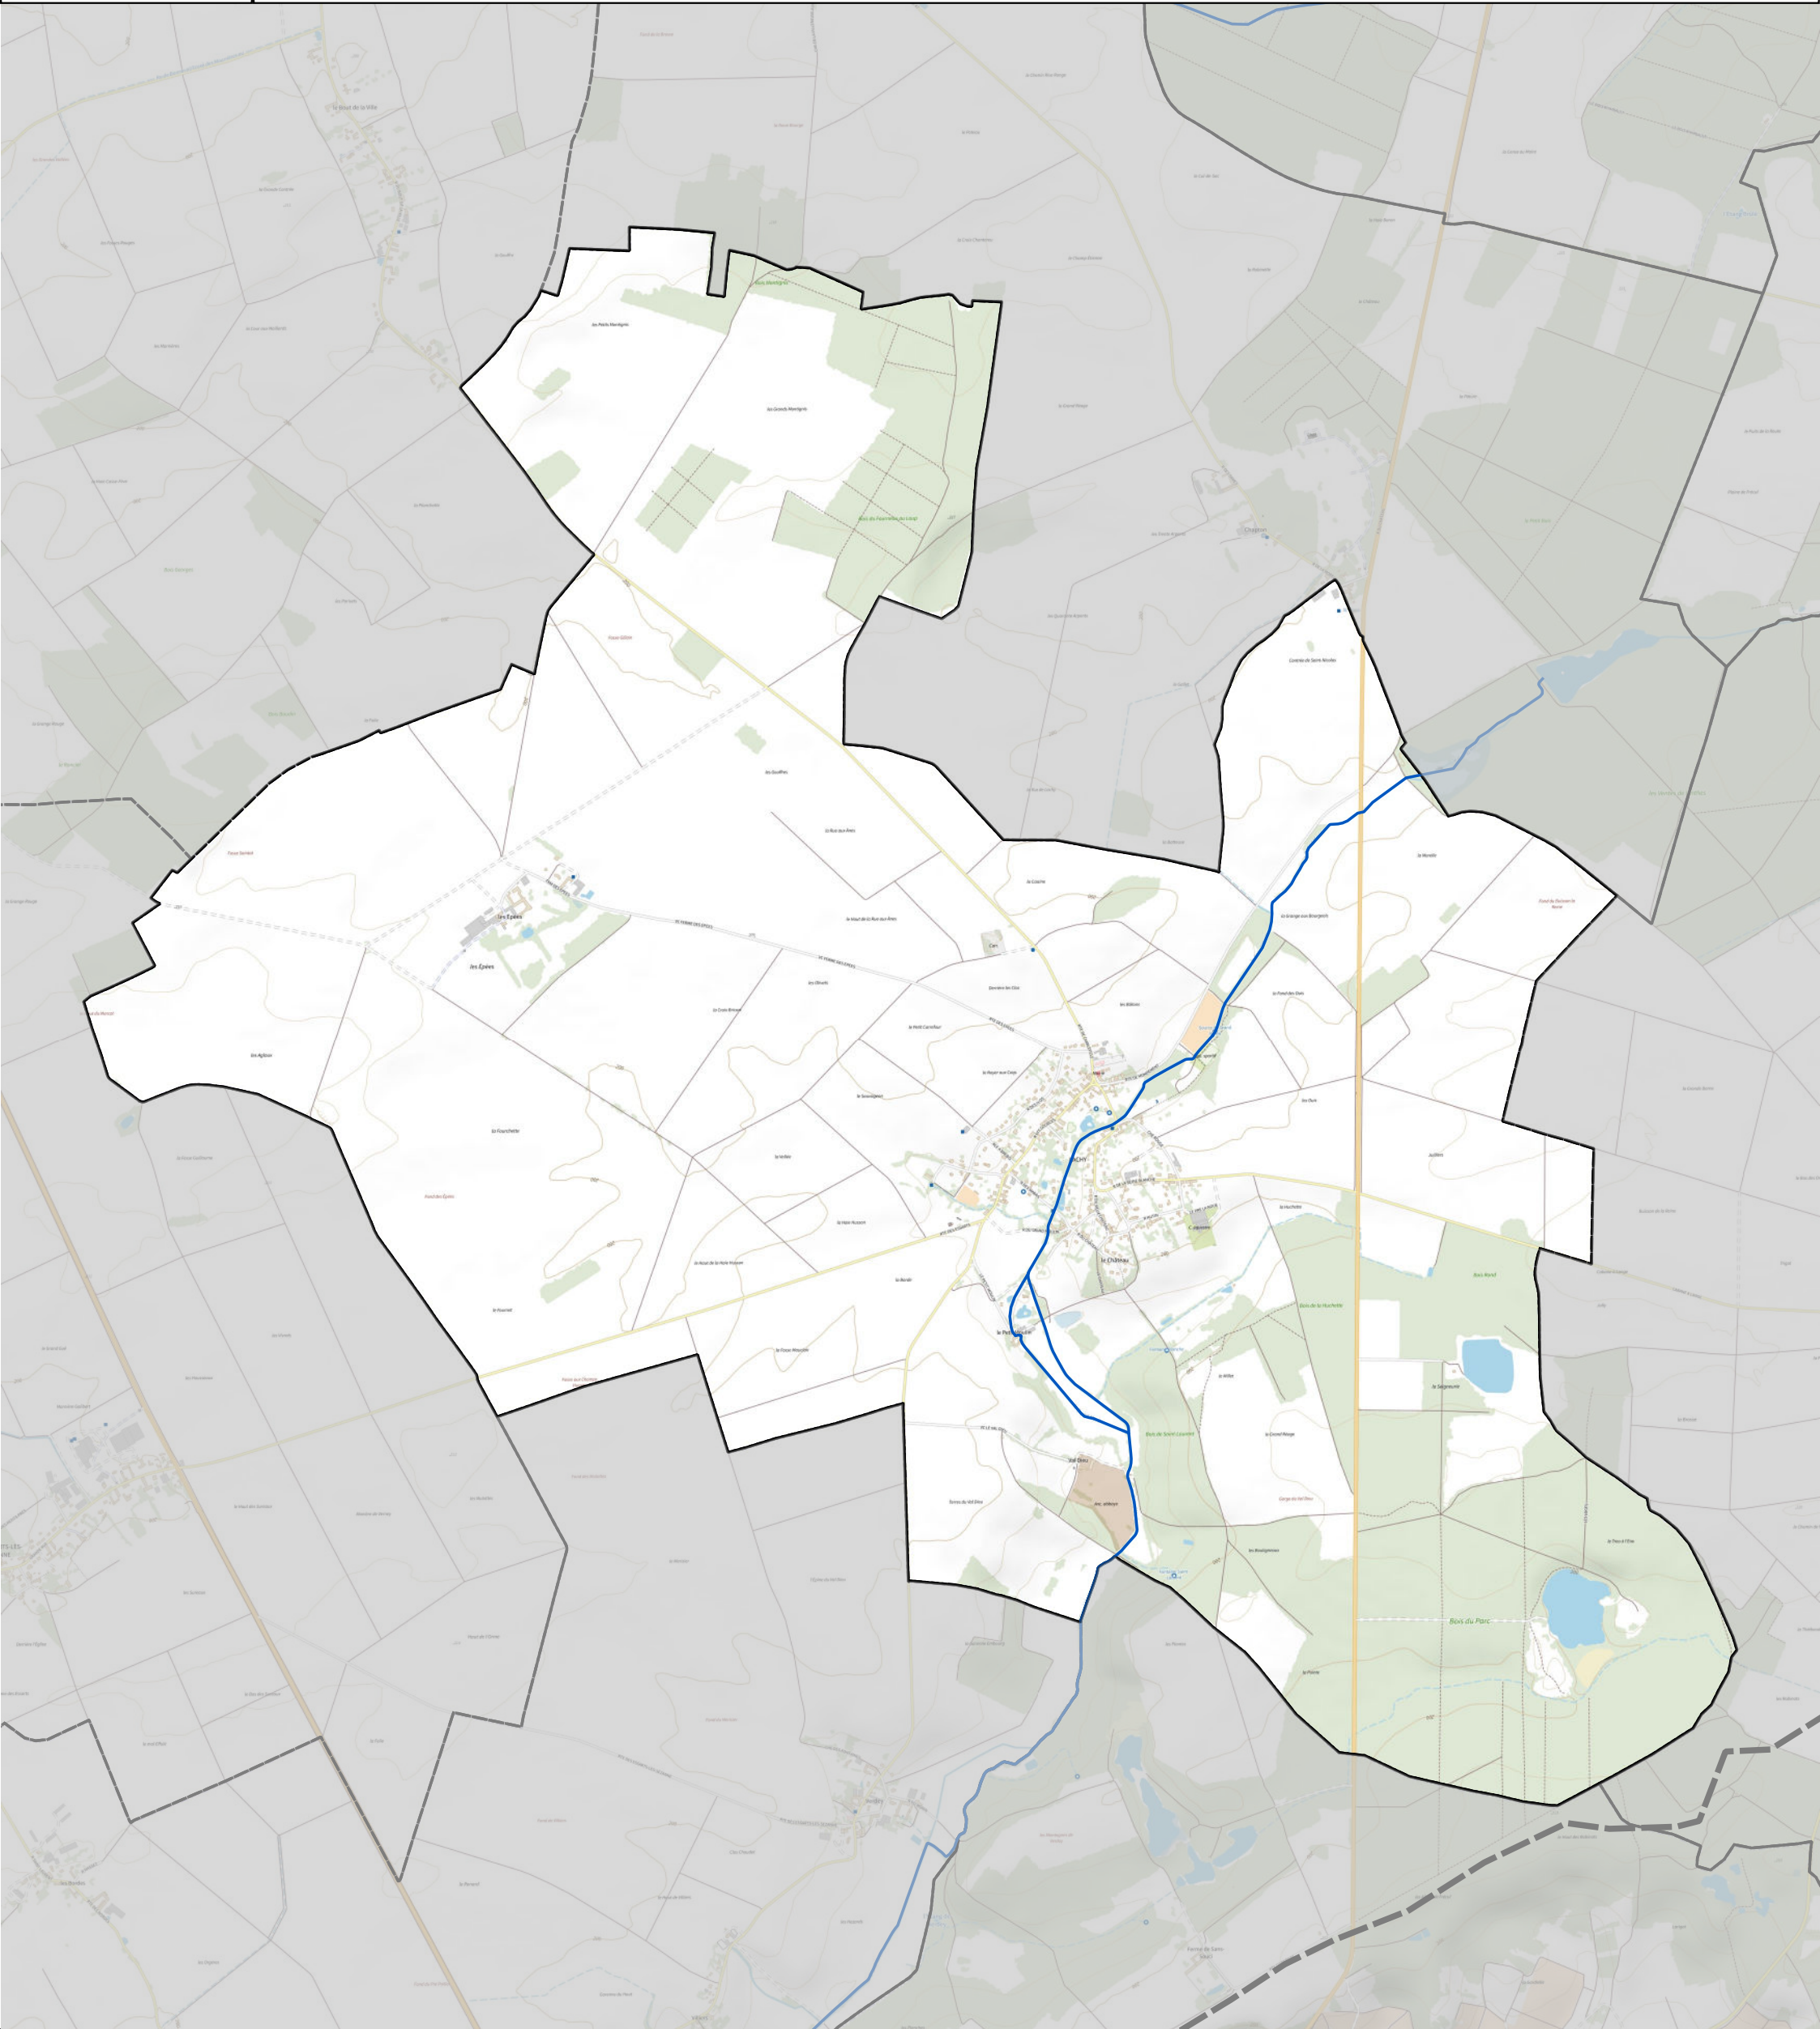

Carte des zones d'aléa inondation du PPRI sur la commune de Lachy

PPRI - aléa inondation

- Aléa très fort
- Aléa fort
- Aléa moyen
- Aléa faible à moyen

Limites administratives

- Périmètre du SMAGE

Hydrographie

- Cours d'eau