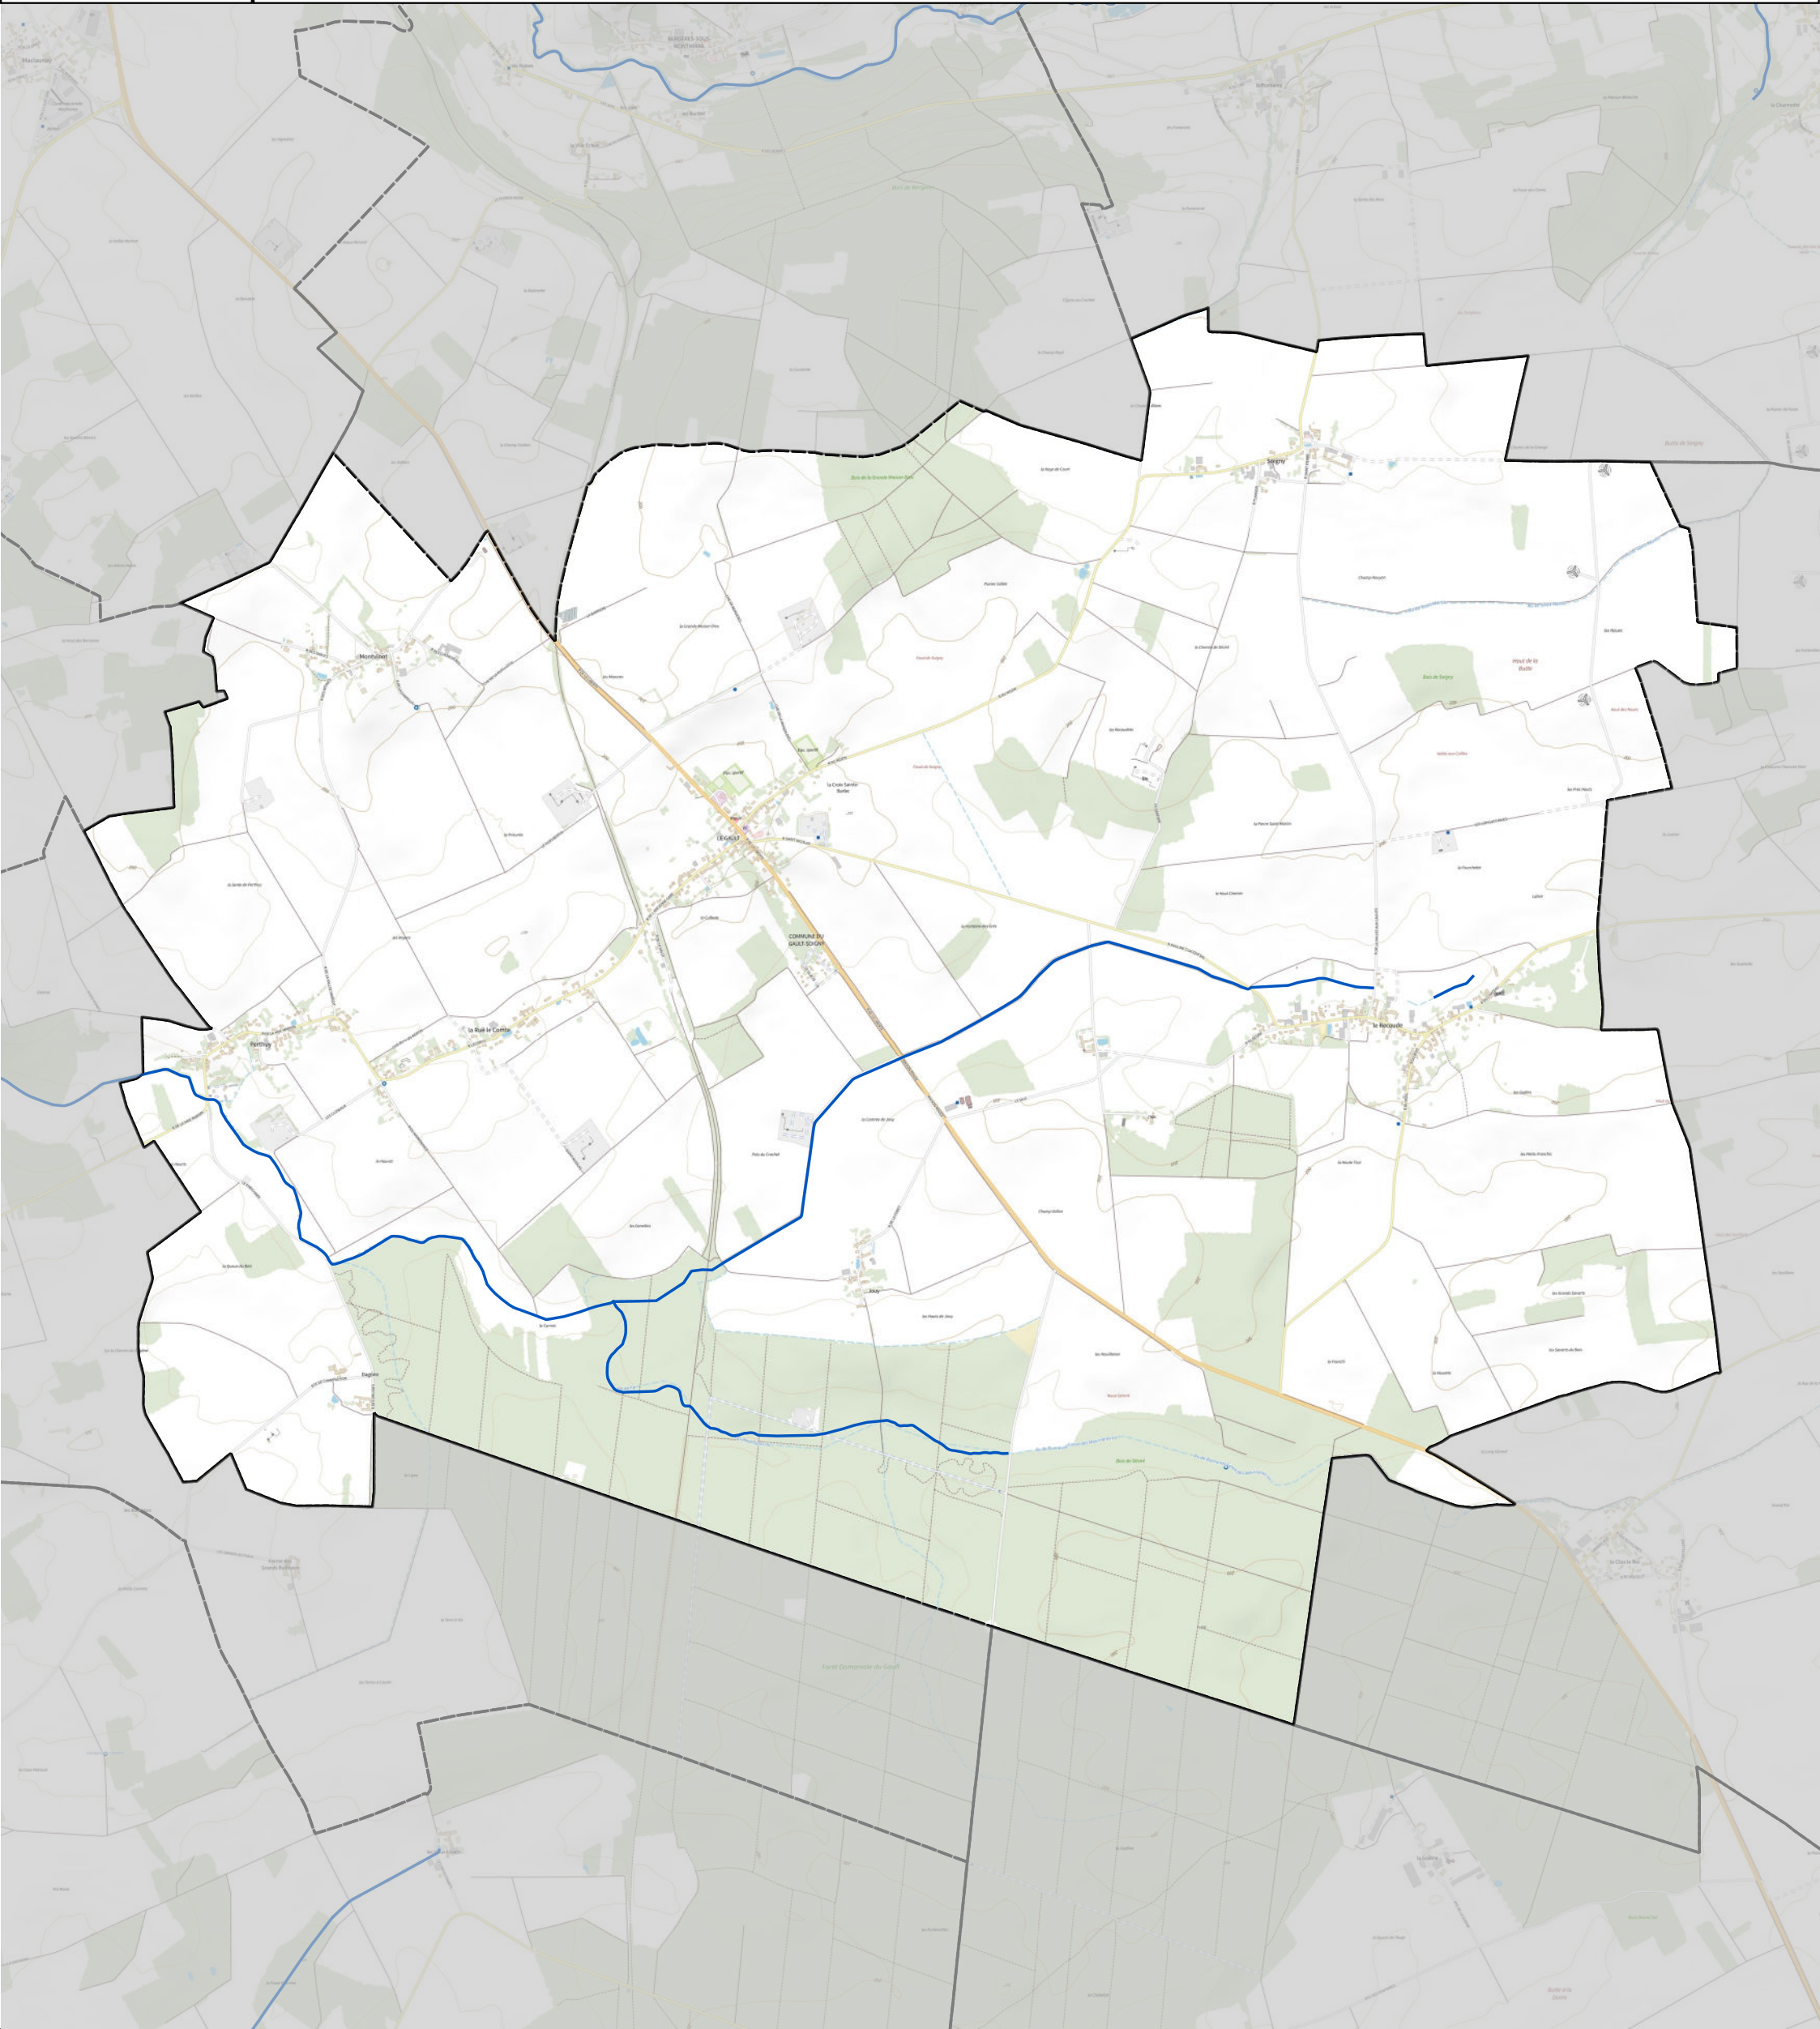

# Carte des zones d'aléa inondation du PPRI sur la commune de Le Gault-Soigny

### PPRI - aléa inondation

- Aléa très fort
- Aléa fort
- Aléa moyen
- Aléa faible à moyen

### Limites administratives

- Périmètre du SMAGE

### Hydrographie

- Cours d'eau