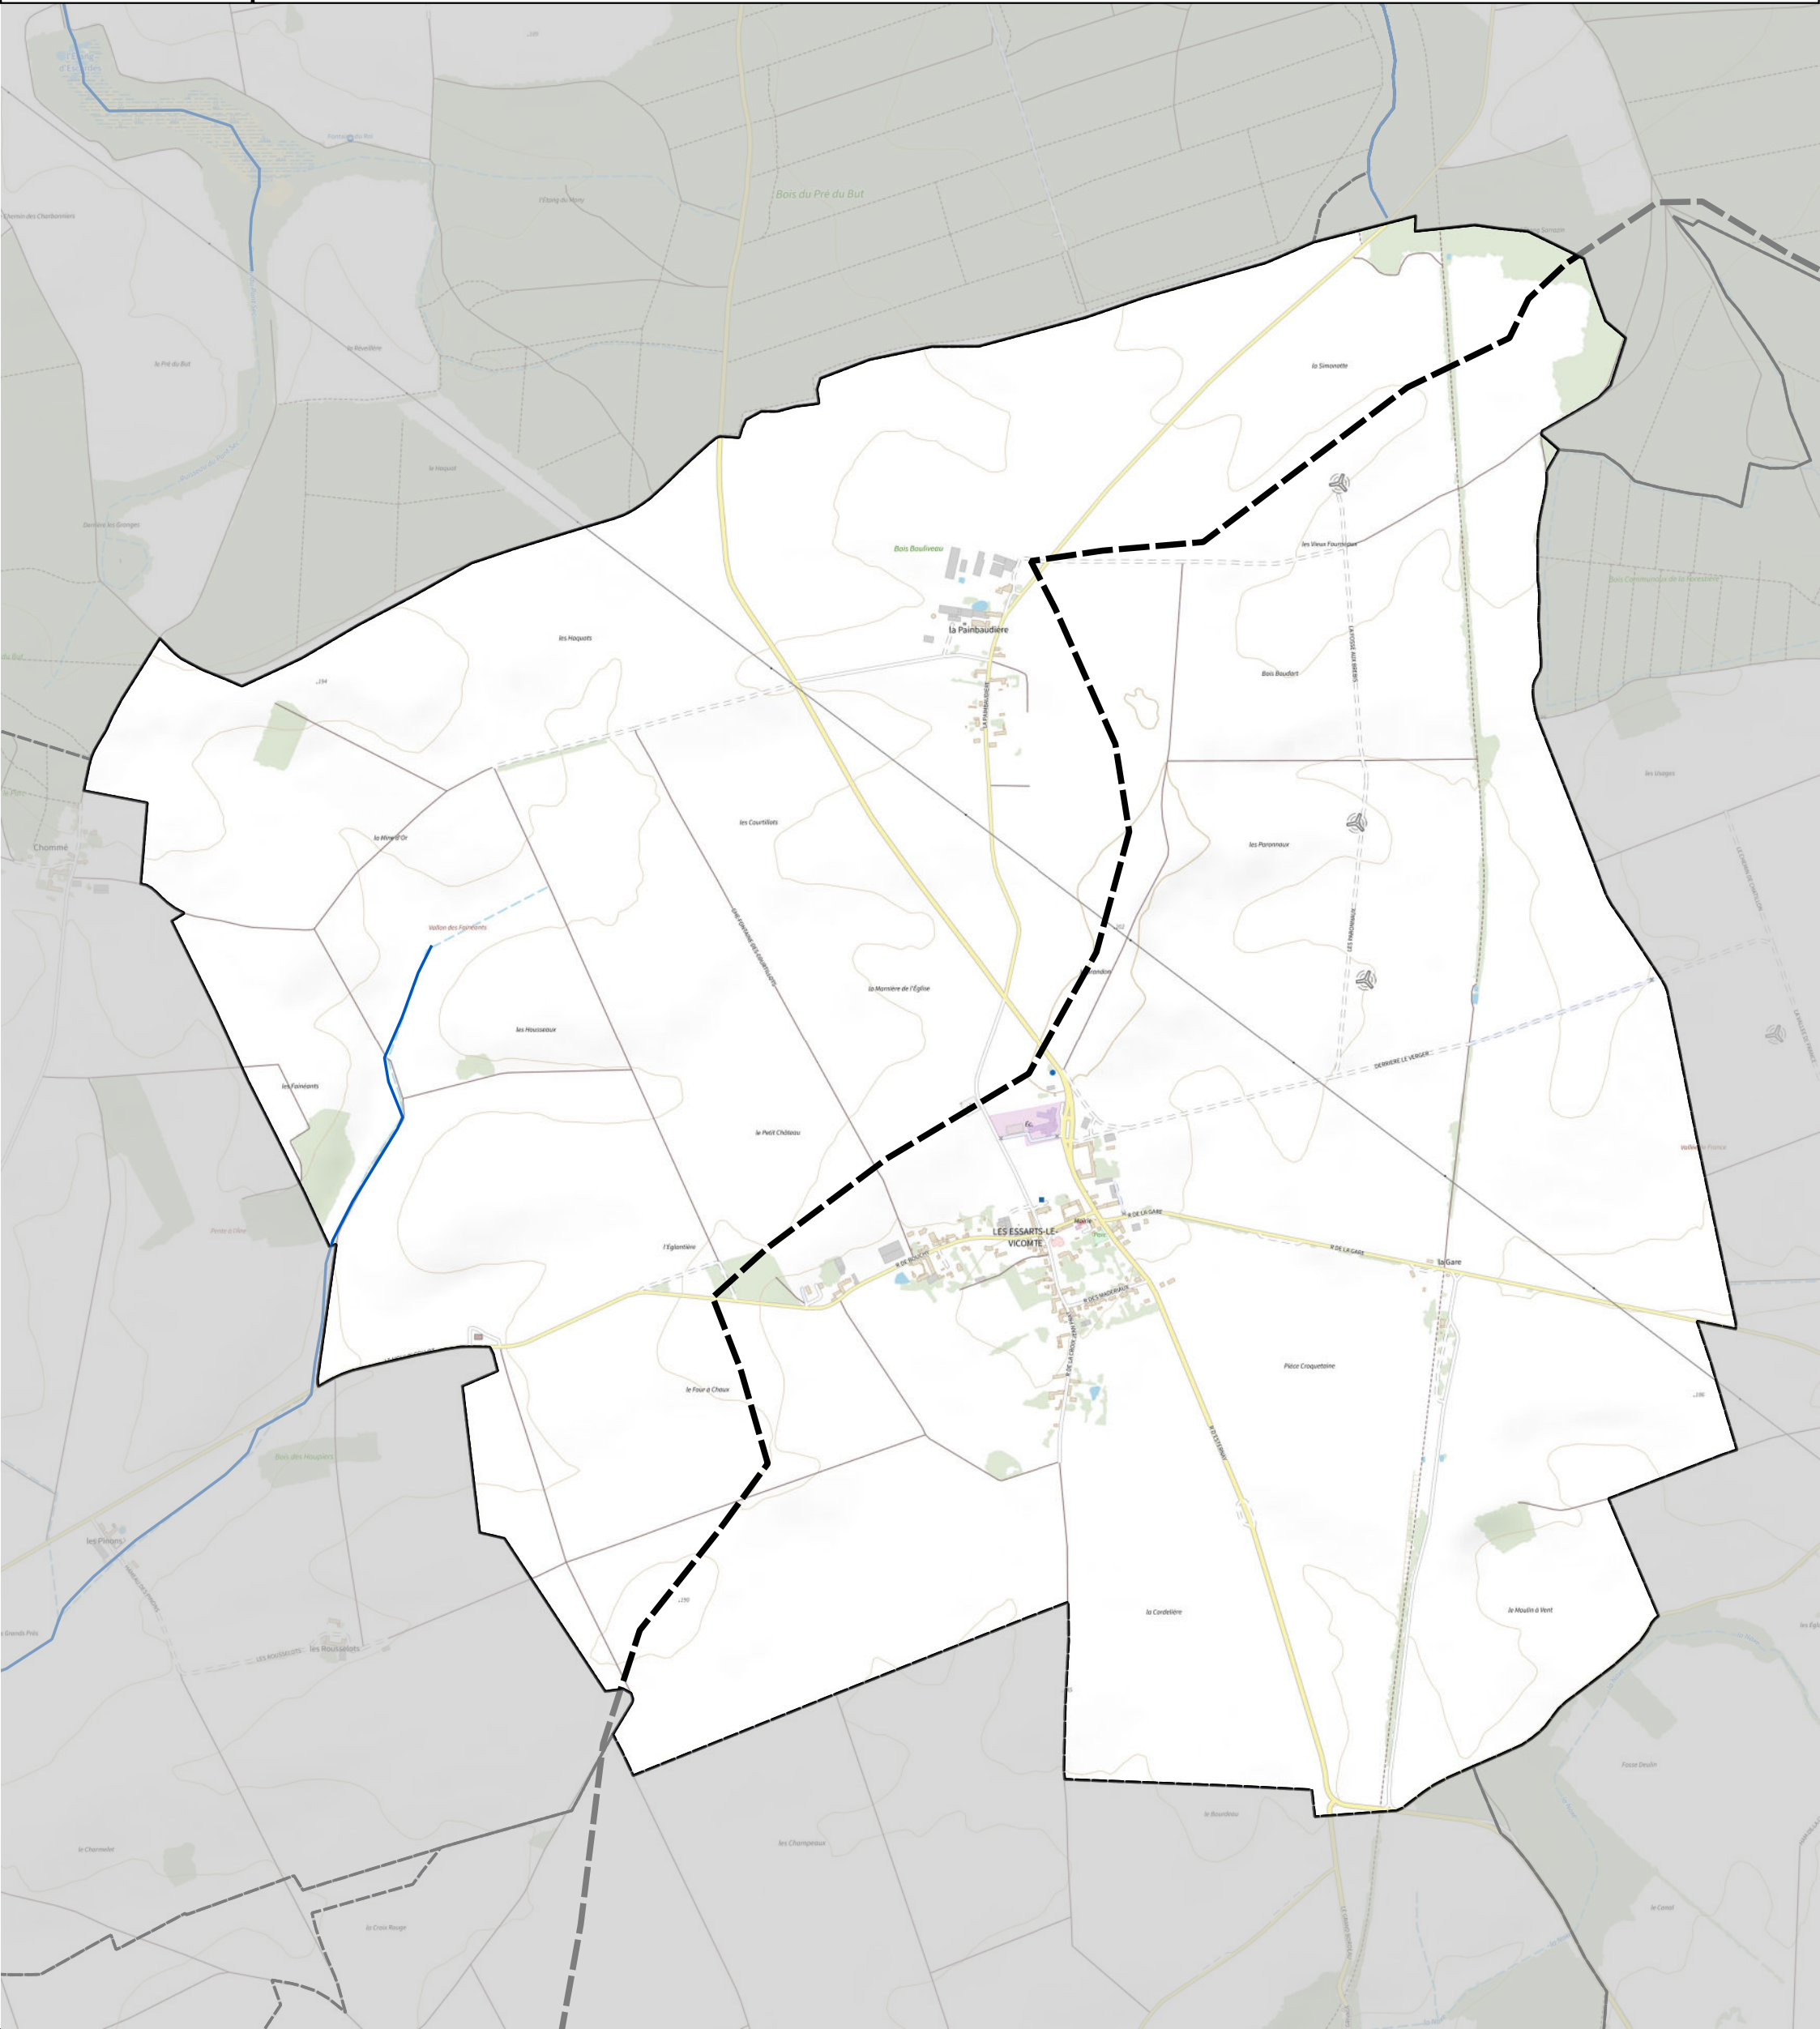

Carte des zones d'aléa inondation du PPRI sur la commune de Les Essarts-le-Vicomte

PPRI - aléa inondation

- Aléa très fort
- Aléa fort
- Aléa moyen
- Aléa faible à moyen

Limites administratives

- Périmètre du SMAGE

Hydrographie

- Cours d'eau