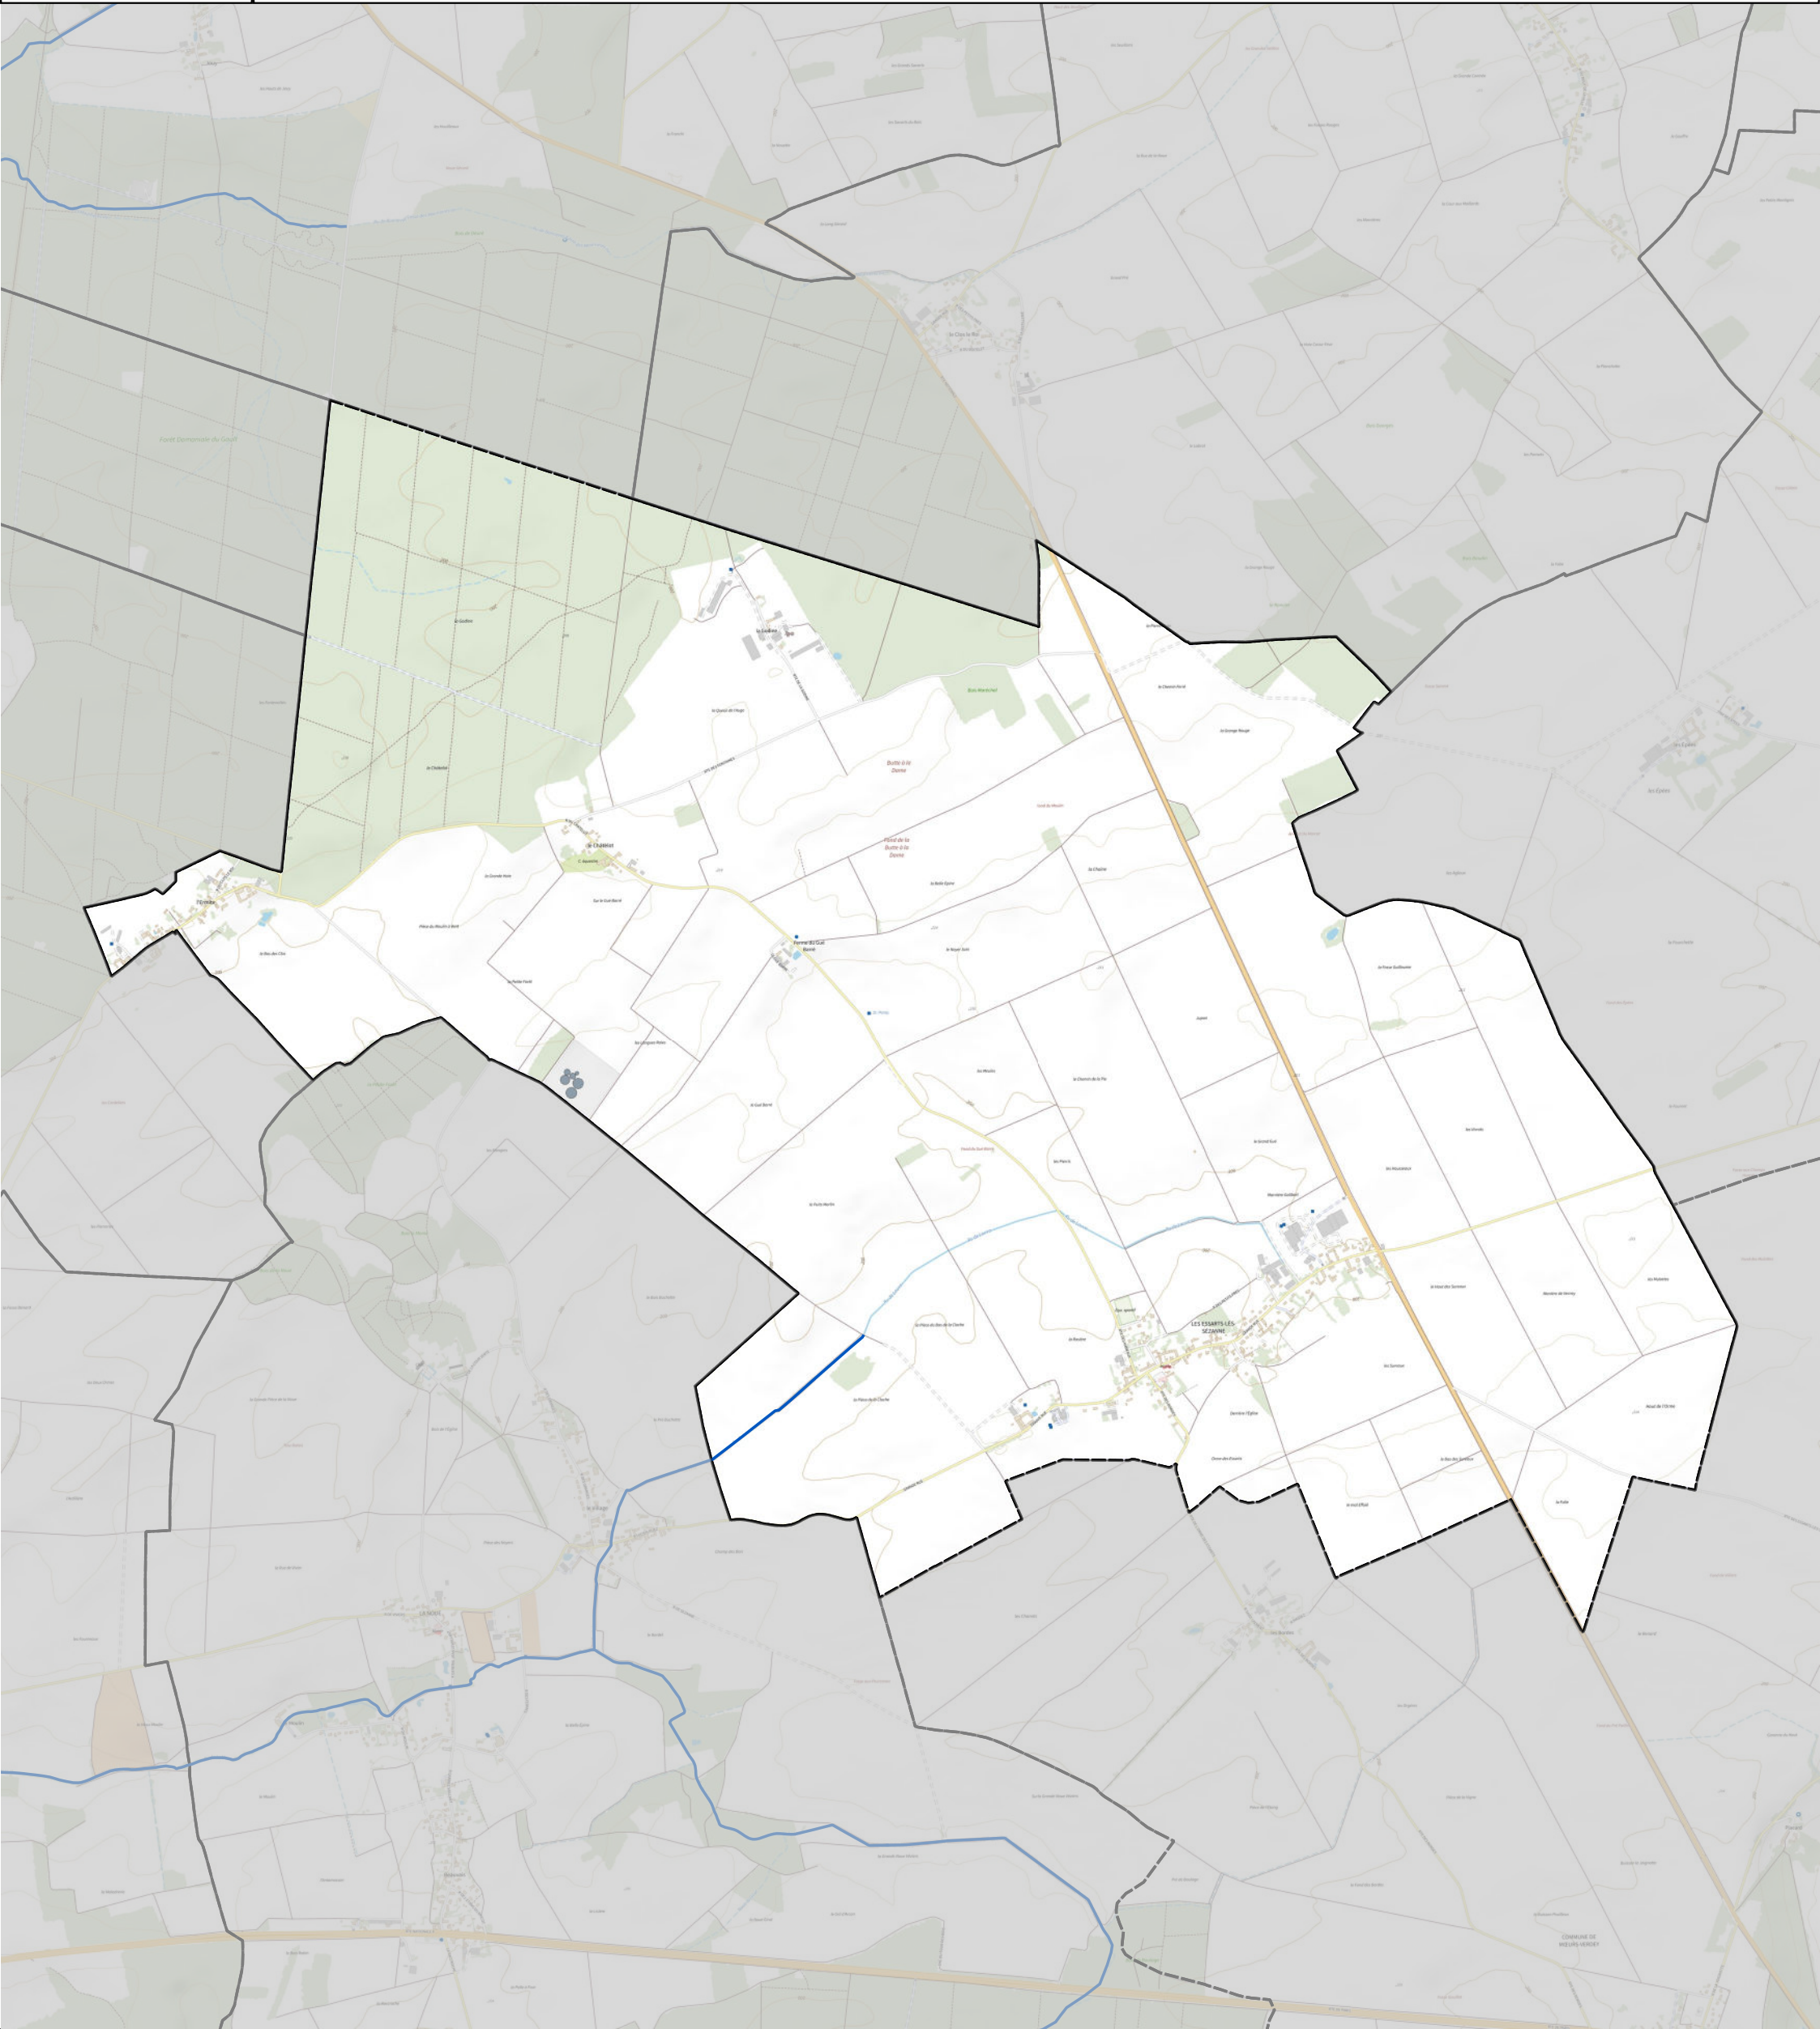

Carte des zones d'aléa inondation du PPRI sur la commune de Les Essarts-lès-Sézanne

PPRI - aléa inondation

- Aléa très fort
- Aléa fort
- Aléa moyen
- Aléa faible à moyen

Limites administratives

- Périmètre du SMAGE

Hydrographie

- Cours d'eau