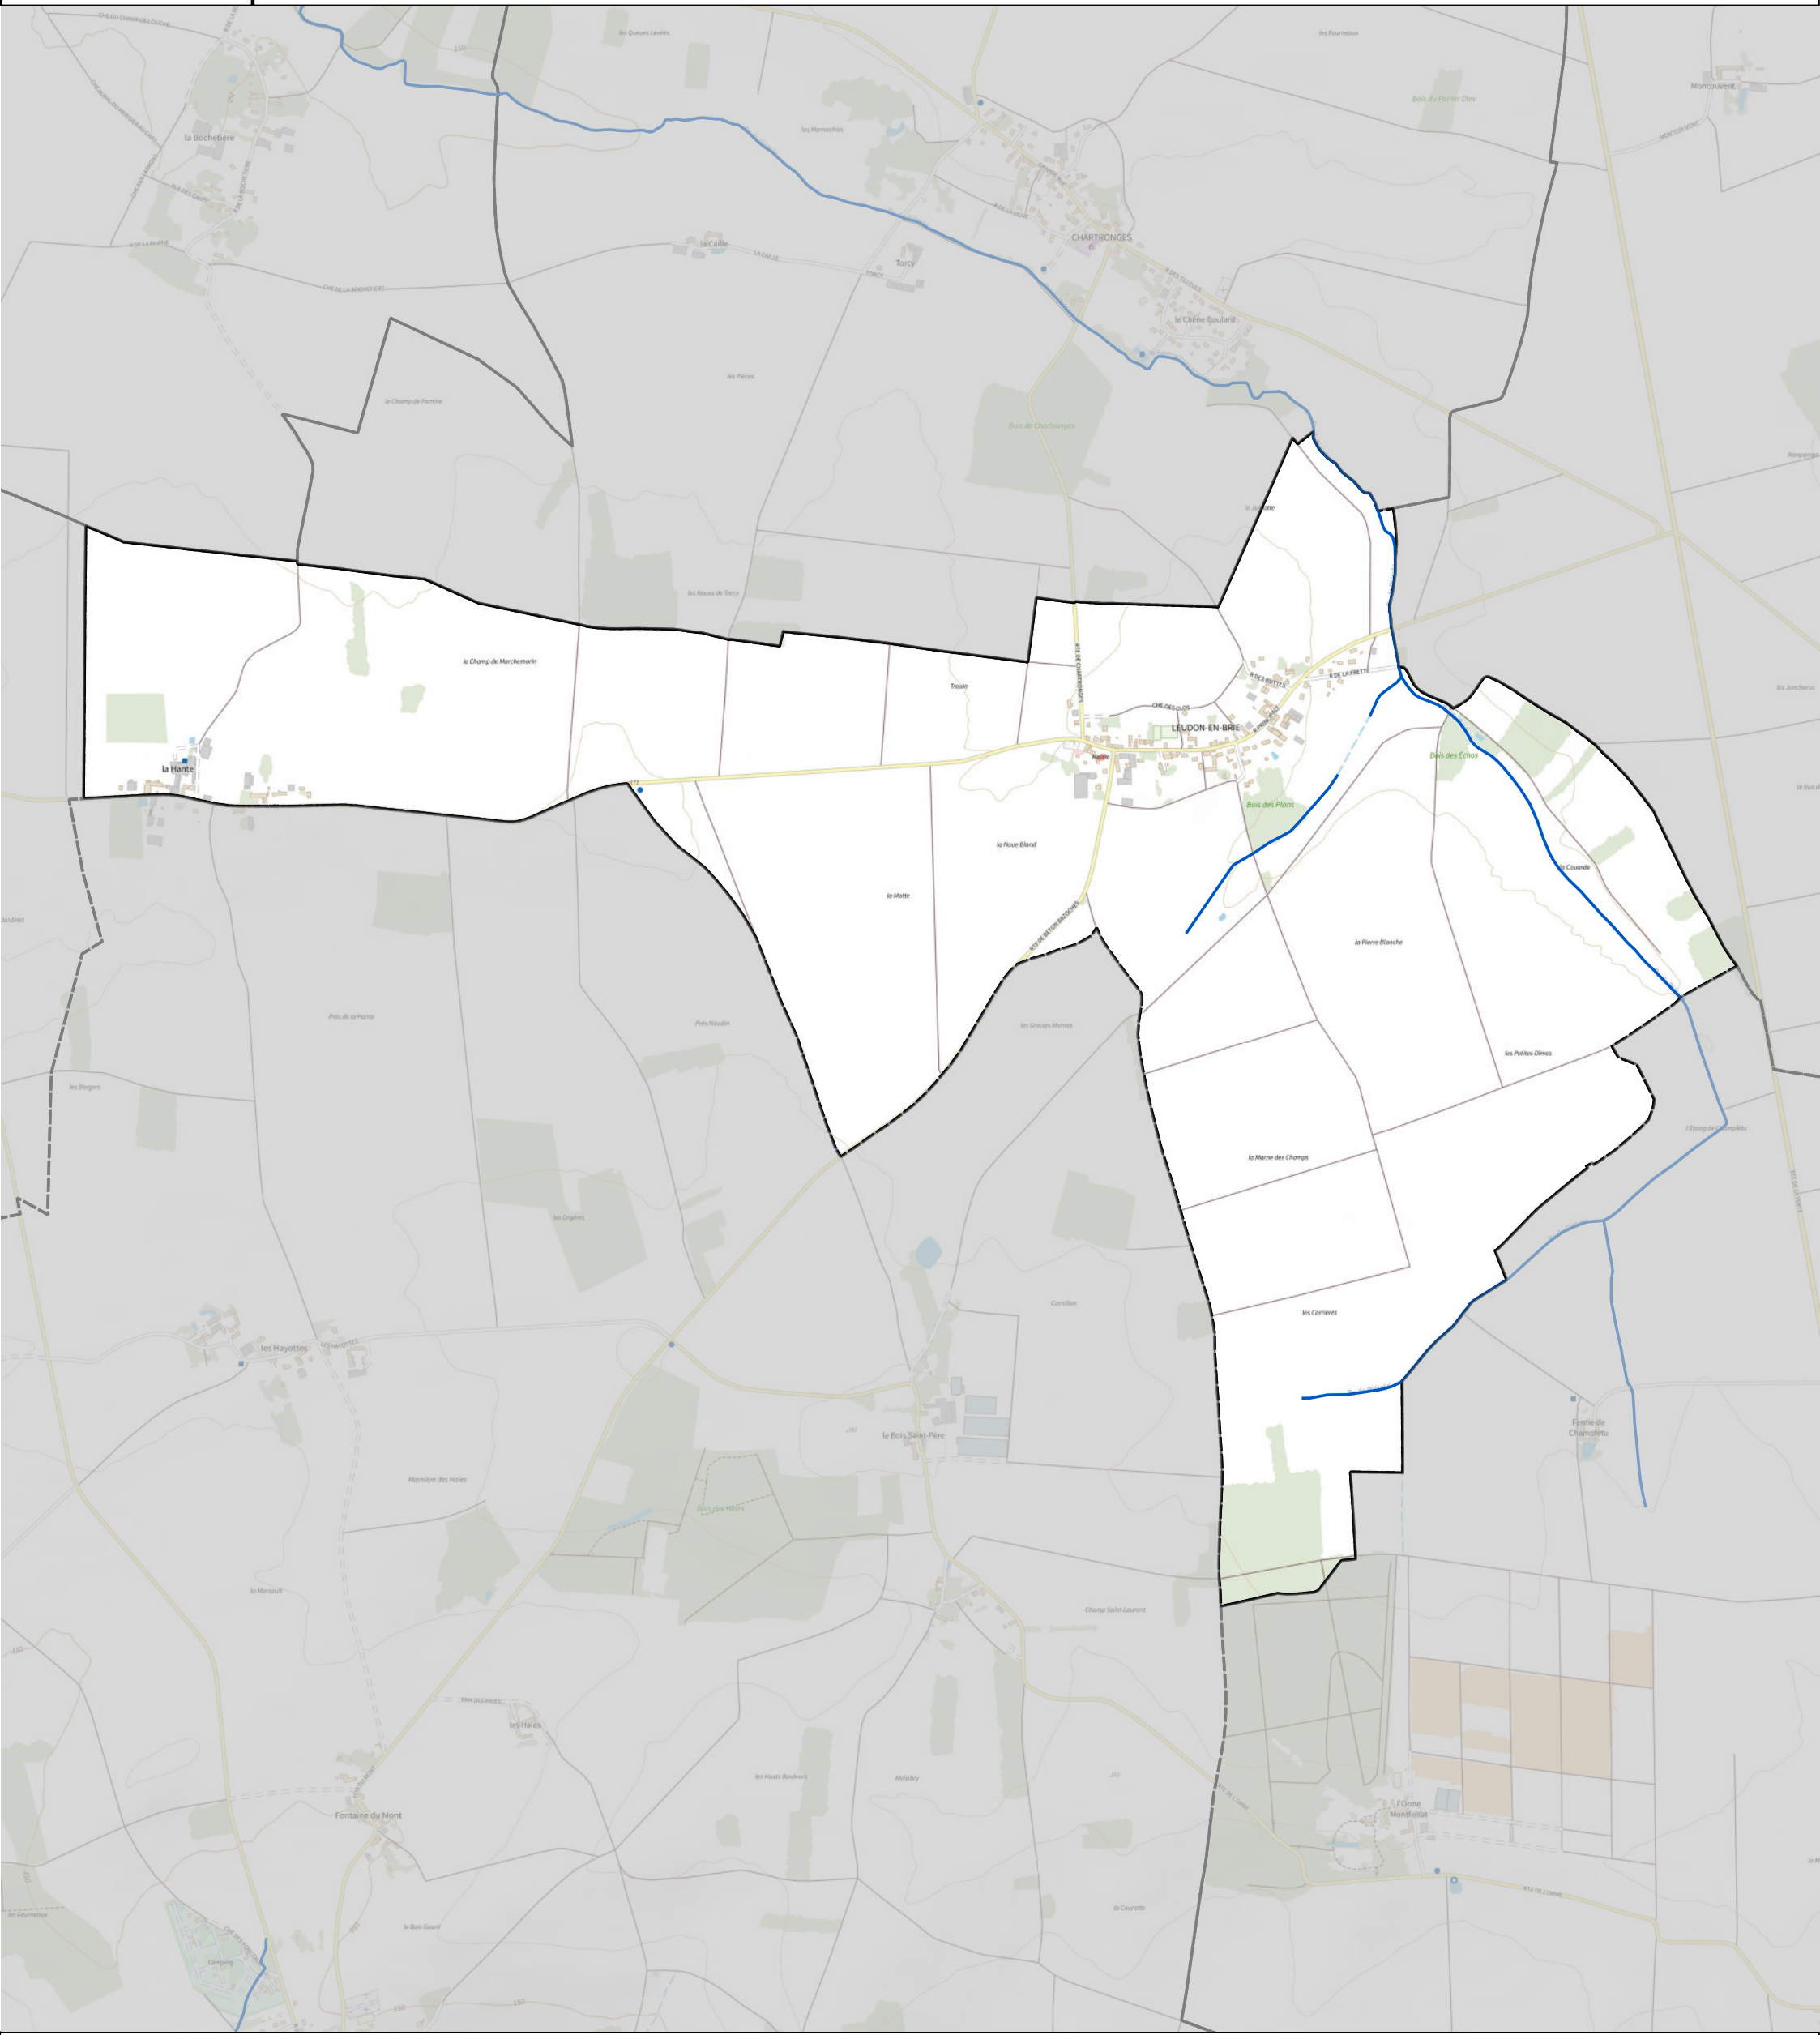

# Carte des zones d'aléa inondation du PPRI sur la commune de Leudon-en-Brie

## PPRI - aléa inondation

- Aléa très fort
- Aléa fort
- Aléa moyen
- Aléa faible à moyen

## Limites administratives

- Périmètre du SMAGE

## Hydrographie

- Cours d'eau