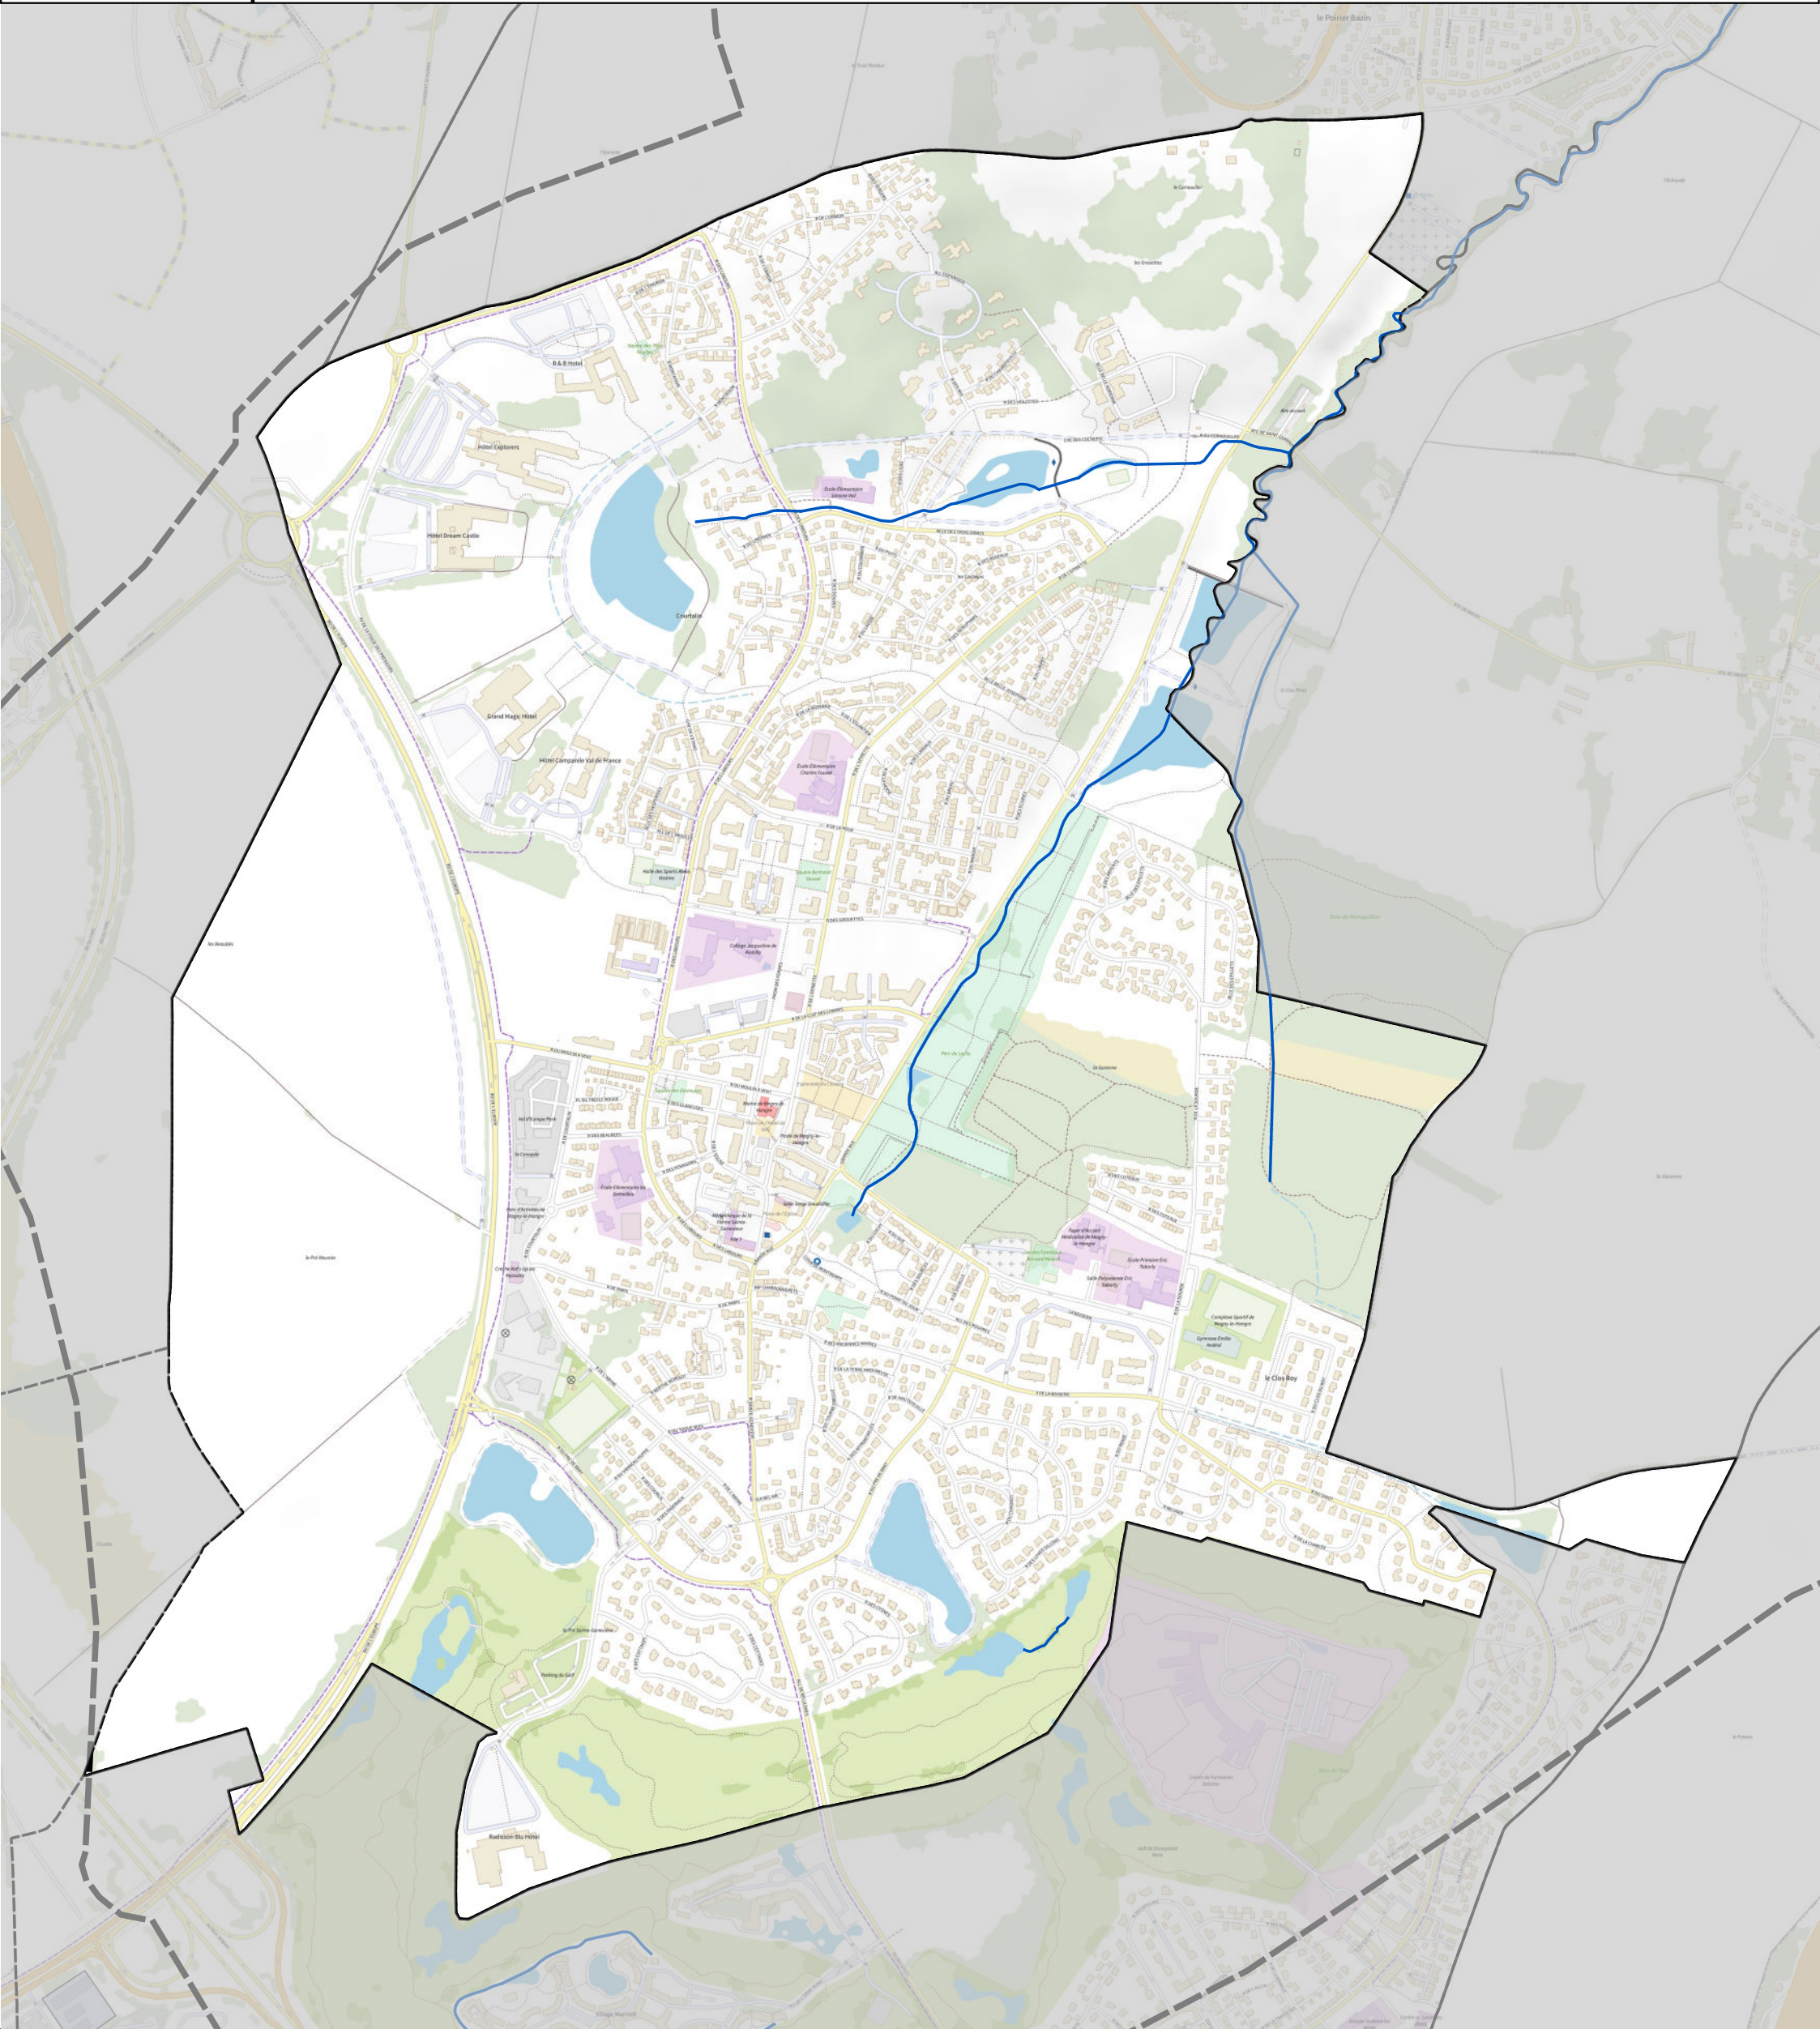

Carte des zones d'aléa inondation du PPRI sur la commune de Magny-le-Hongre

PPRI - aléa inondation

-  Aléa très fort
-  Aléa fort
-  Aléa moyen
-  Aléa faible à moyen

Limites administratives

-  Périmètre du SMAGE

Hydrographie

-  Cours d'eau