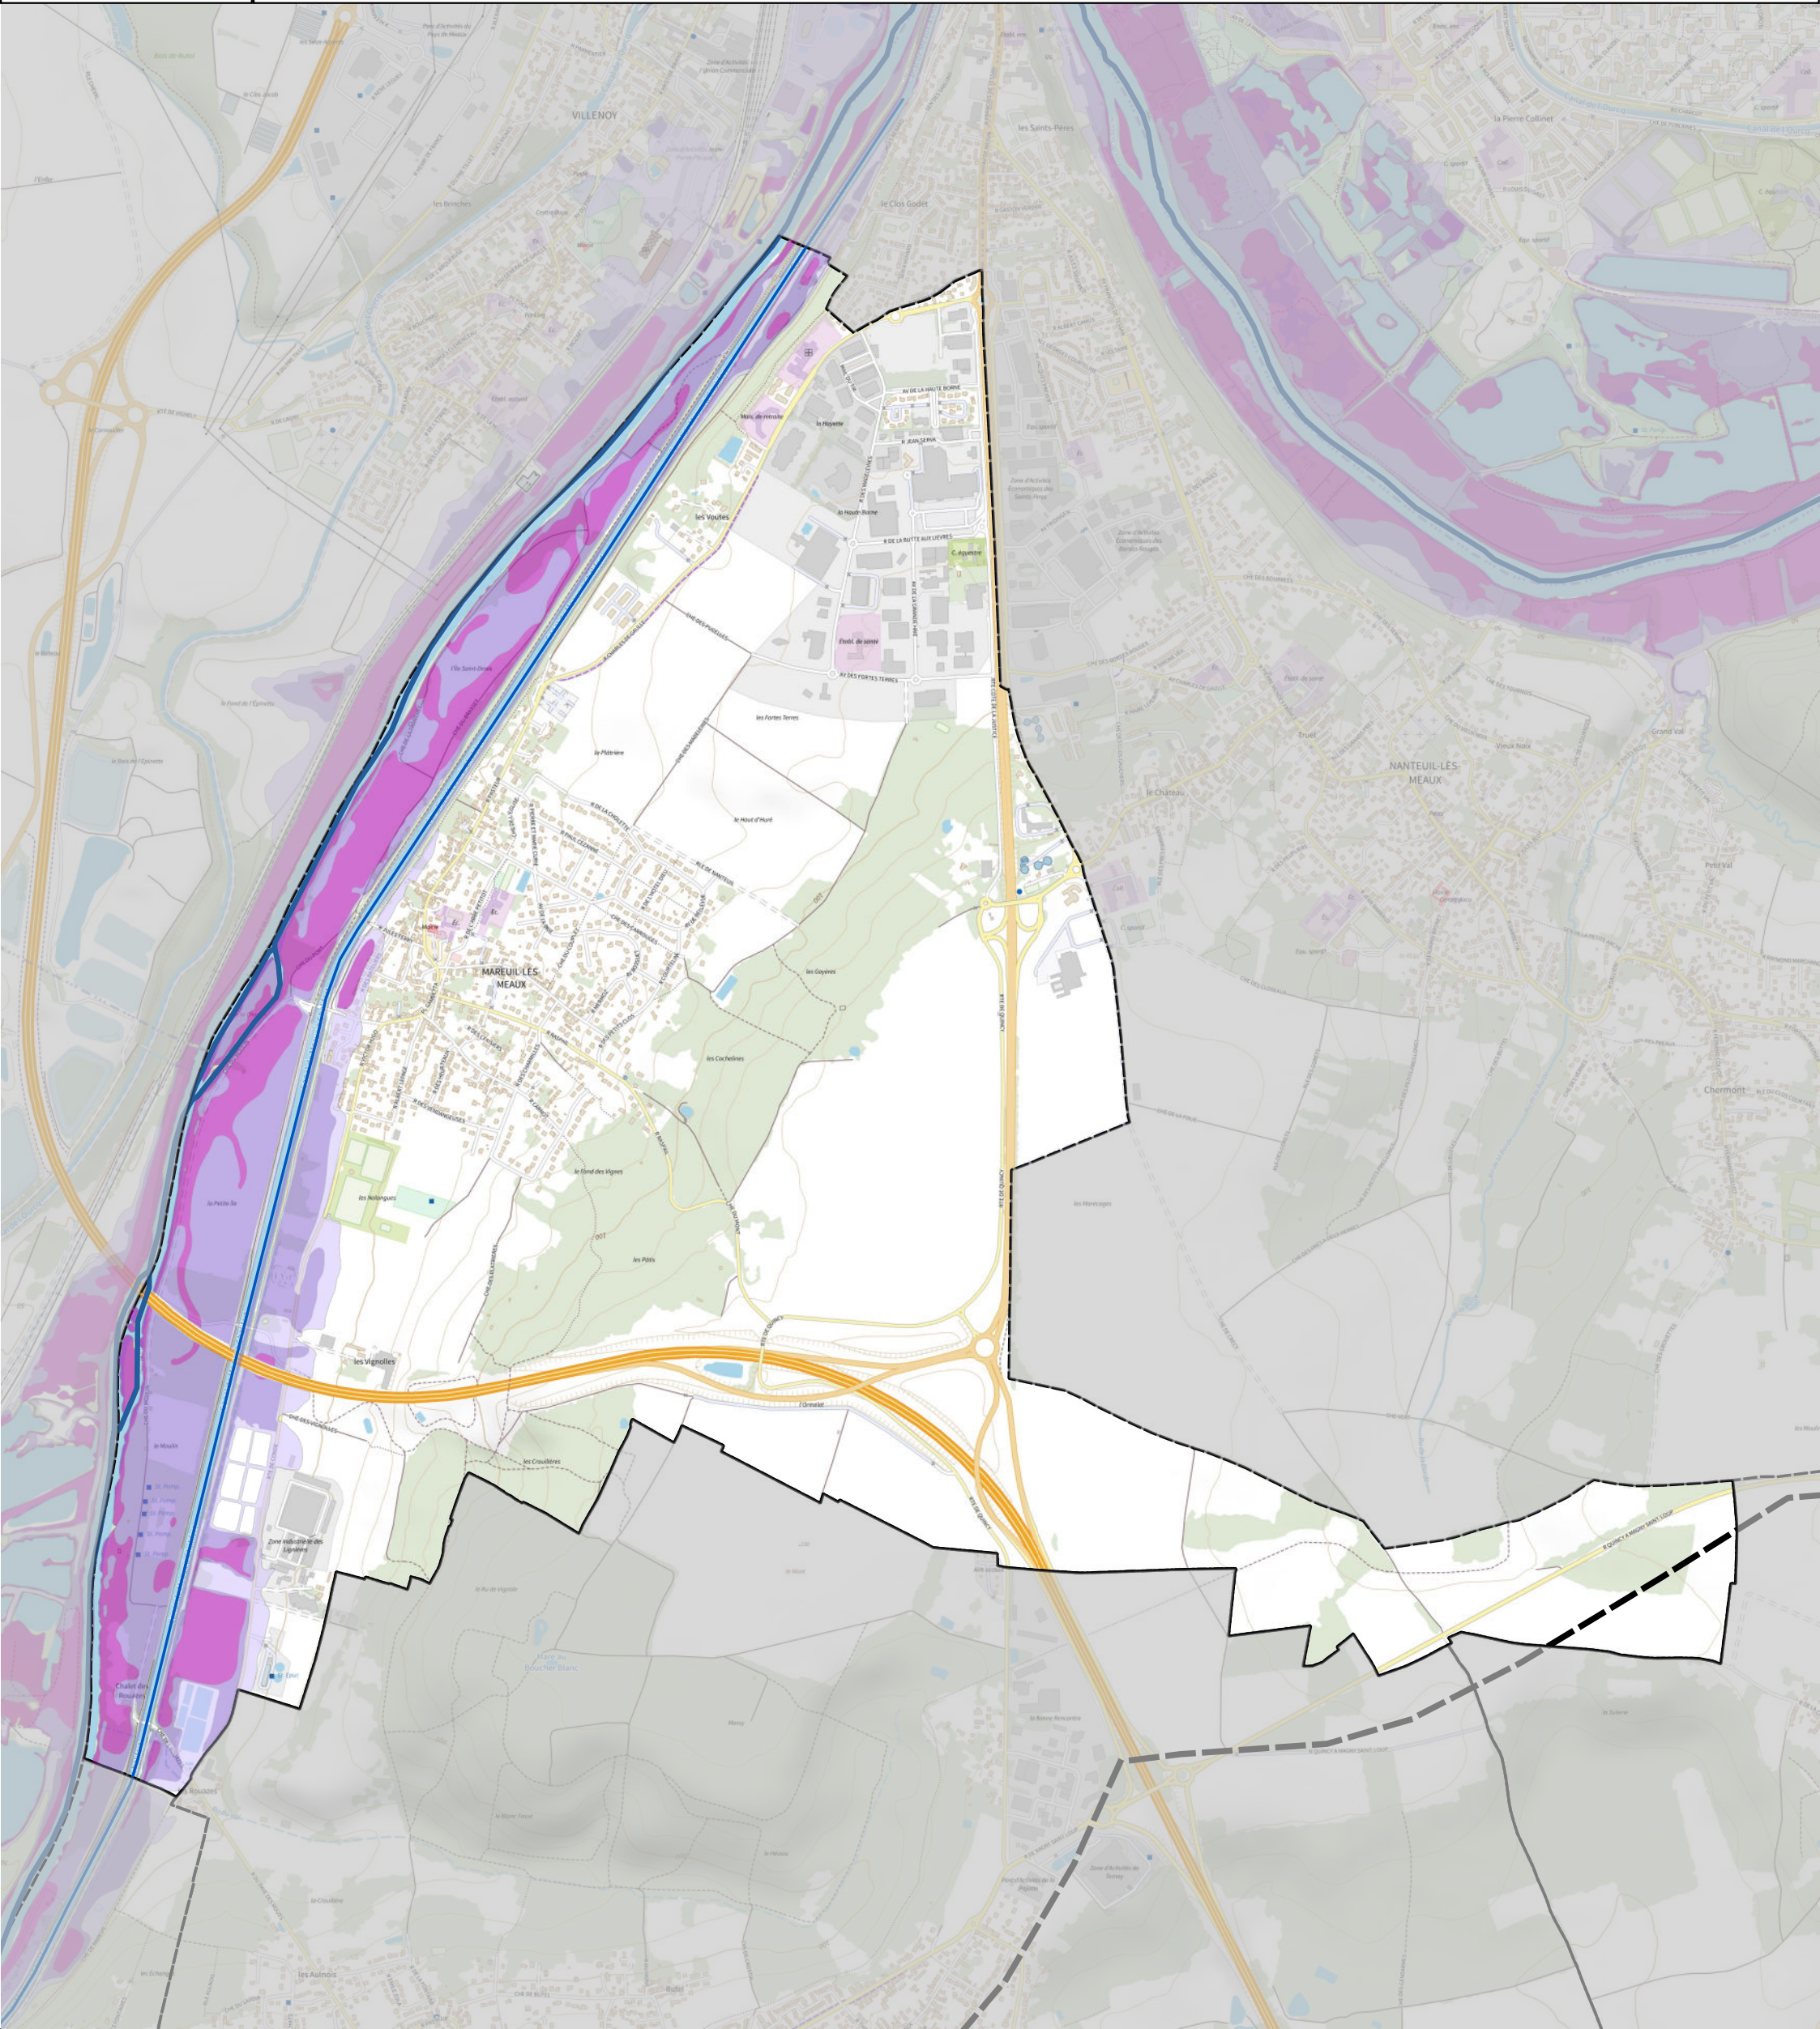

Carte des zones d'aléa inondation du PPRI sur la commune de Mareuil-lès-Meaux

PPRI - aléa inondation

 Aléa très fort

 Aléa fort

 Aléa moyen

 Aléa faible à moyen

Limites administratives

 Périmètre du SMAGE

Hydrographie

 Cours d'eau