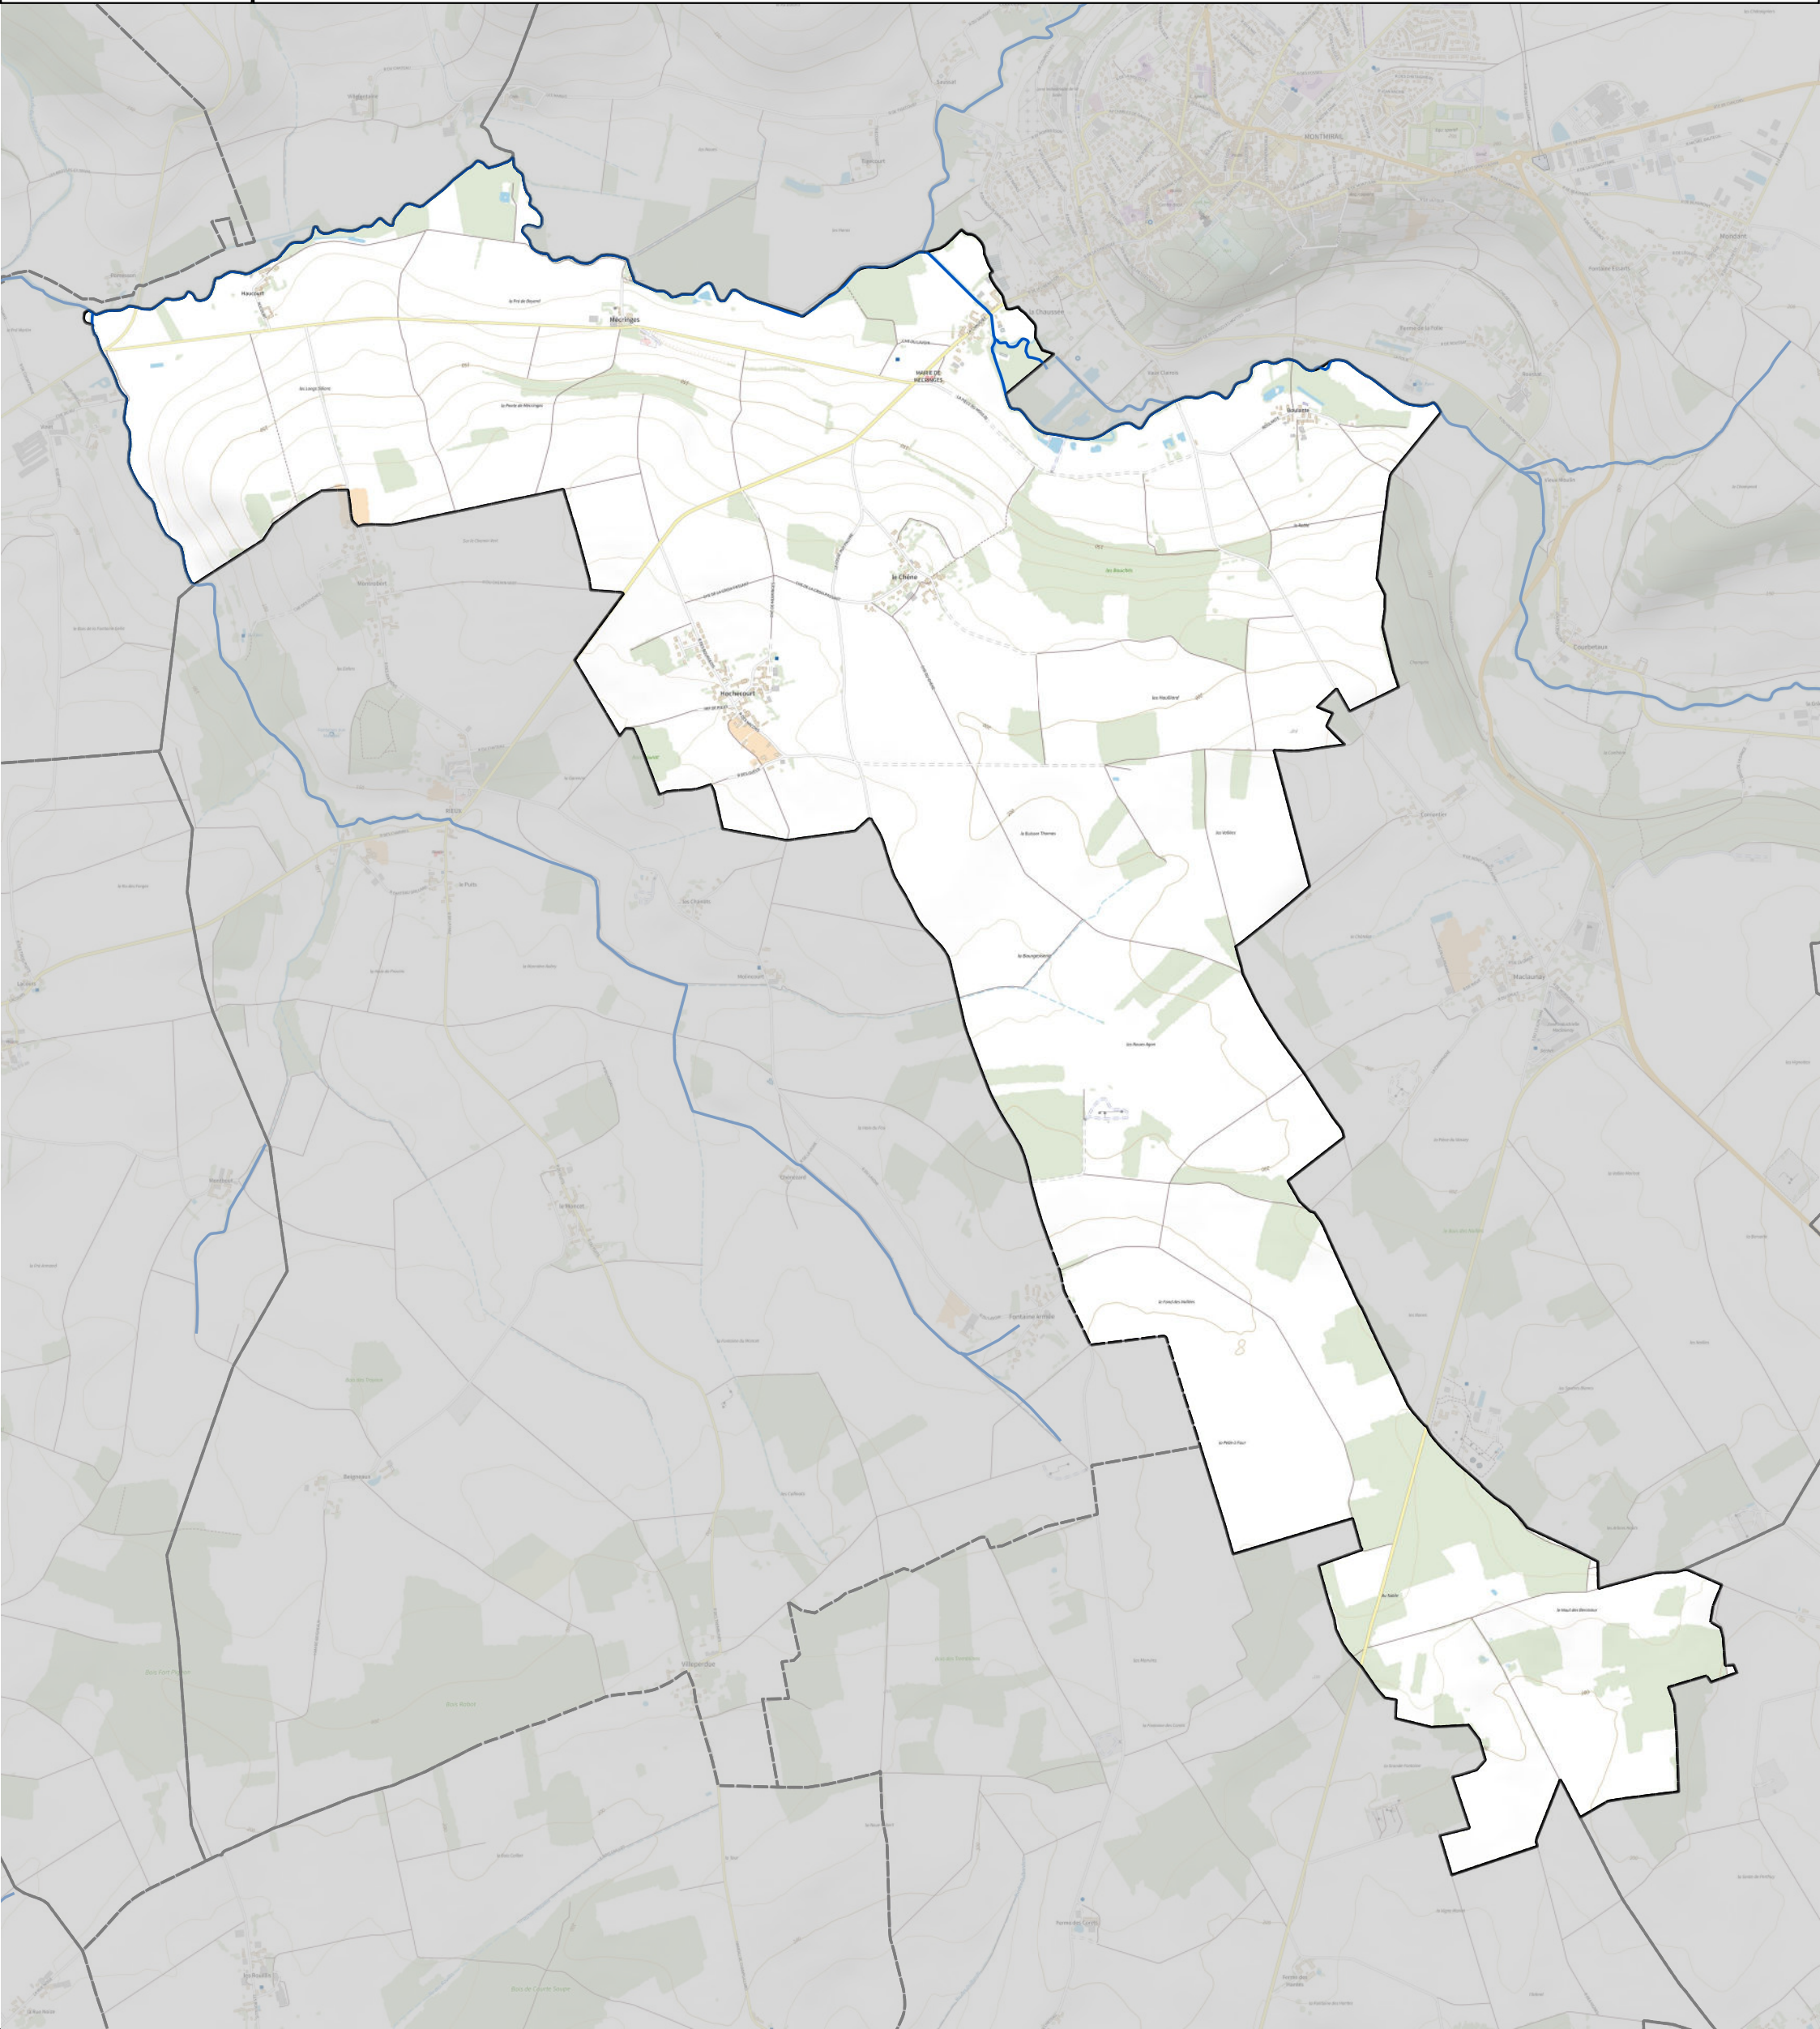

Carte des zones d'aléa inondation du PPRI sur la commune de Mécringes

PPRI - aléa inondation

- Aléa très fort
- Aléa fort
- Aléa moyen
- Aléa faible à moyen

Limites administratives

- Périmètre du SMAGE

Hydrographie

- Cours d'eau