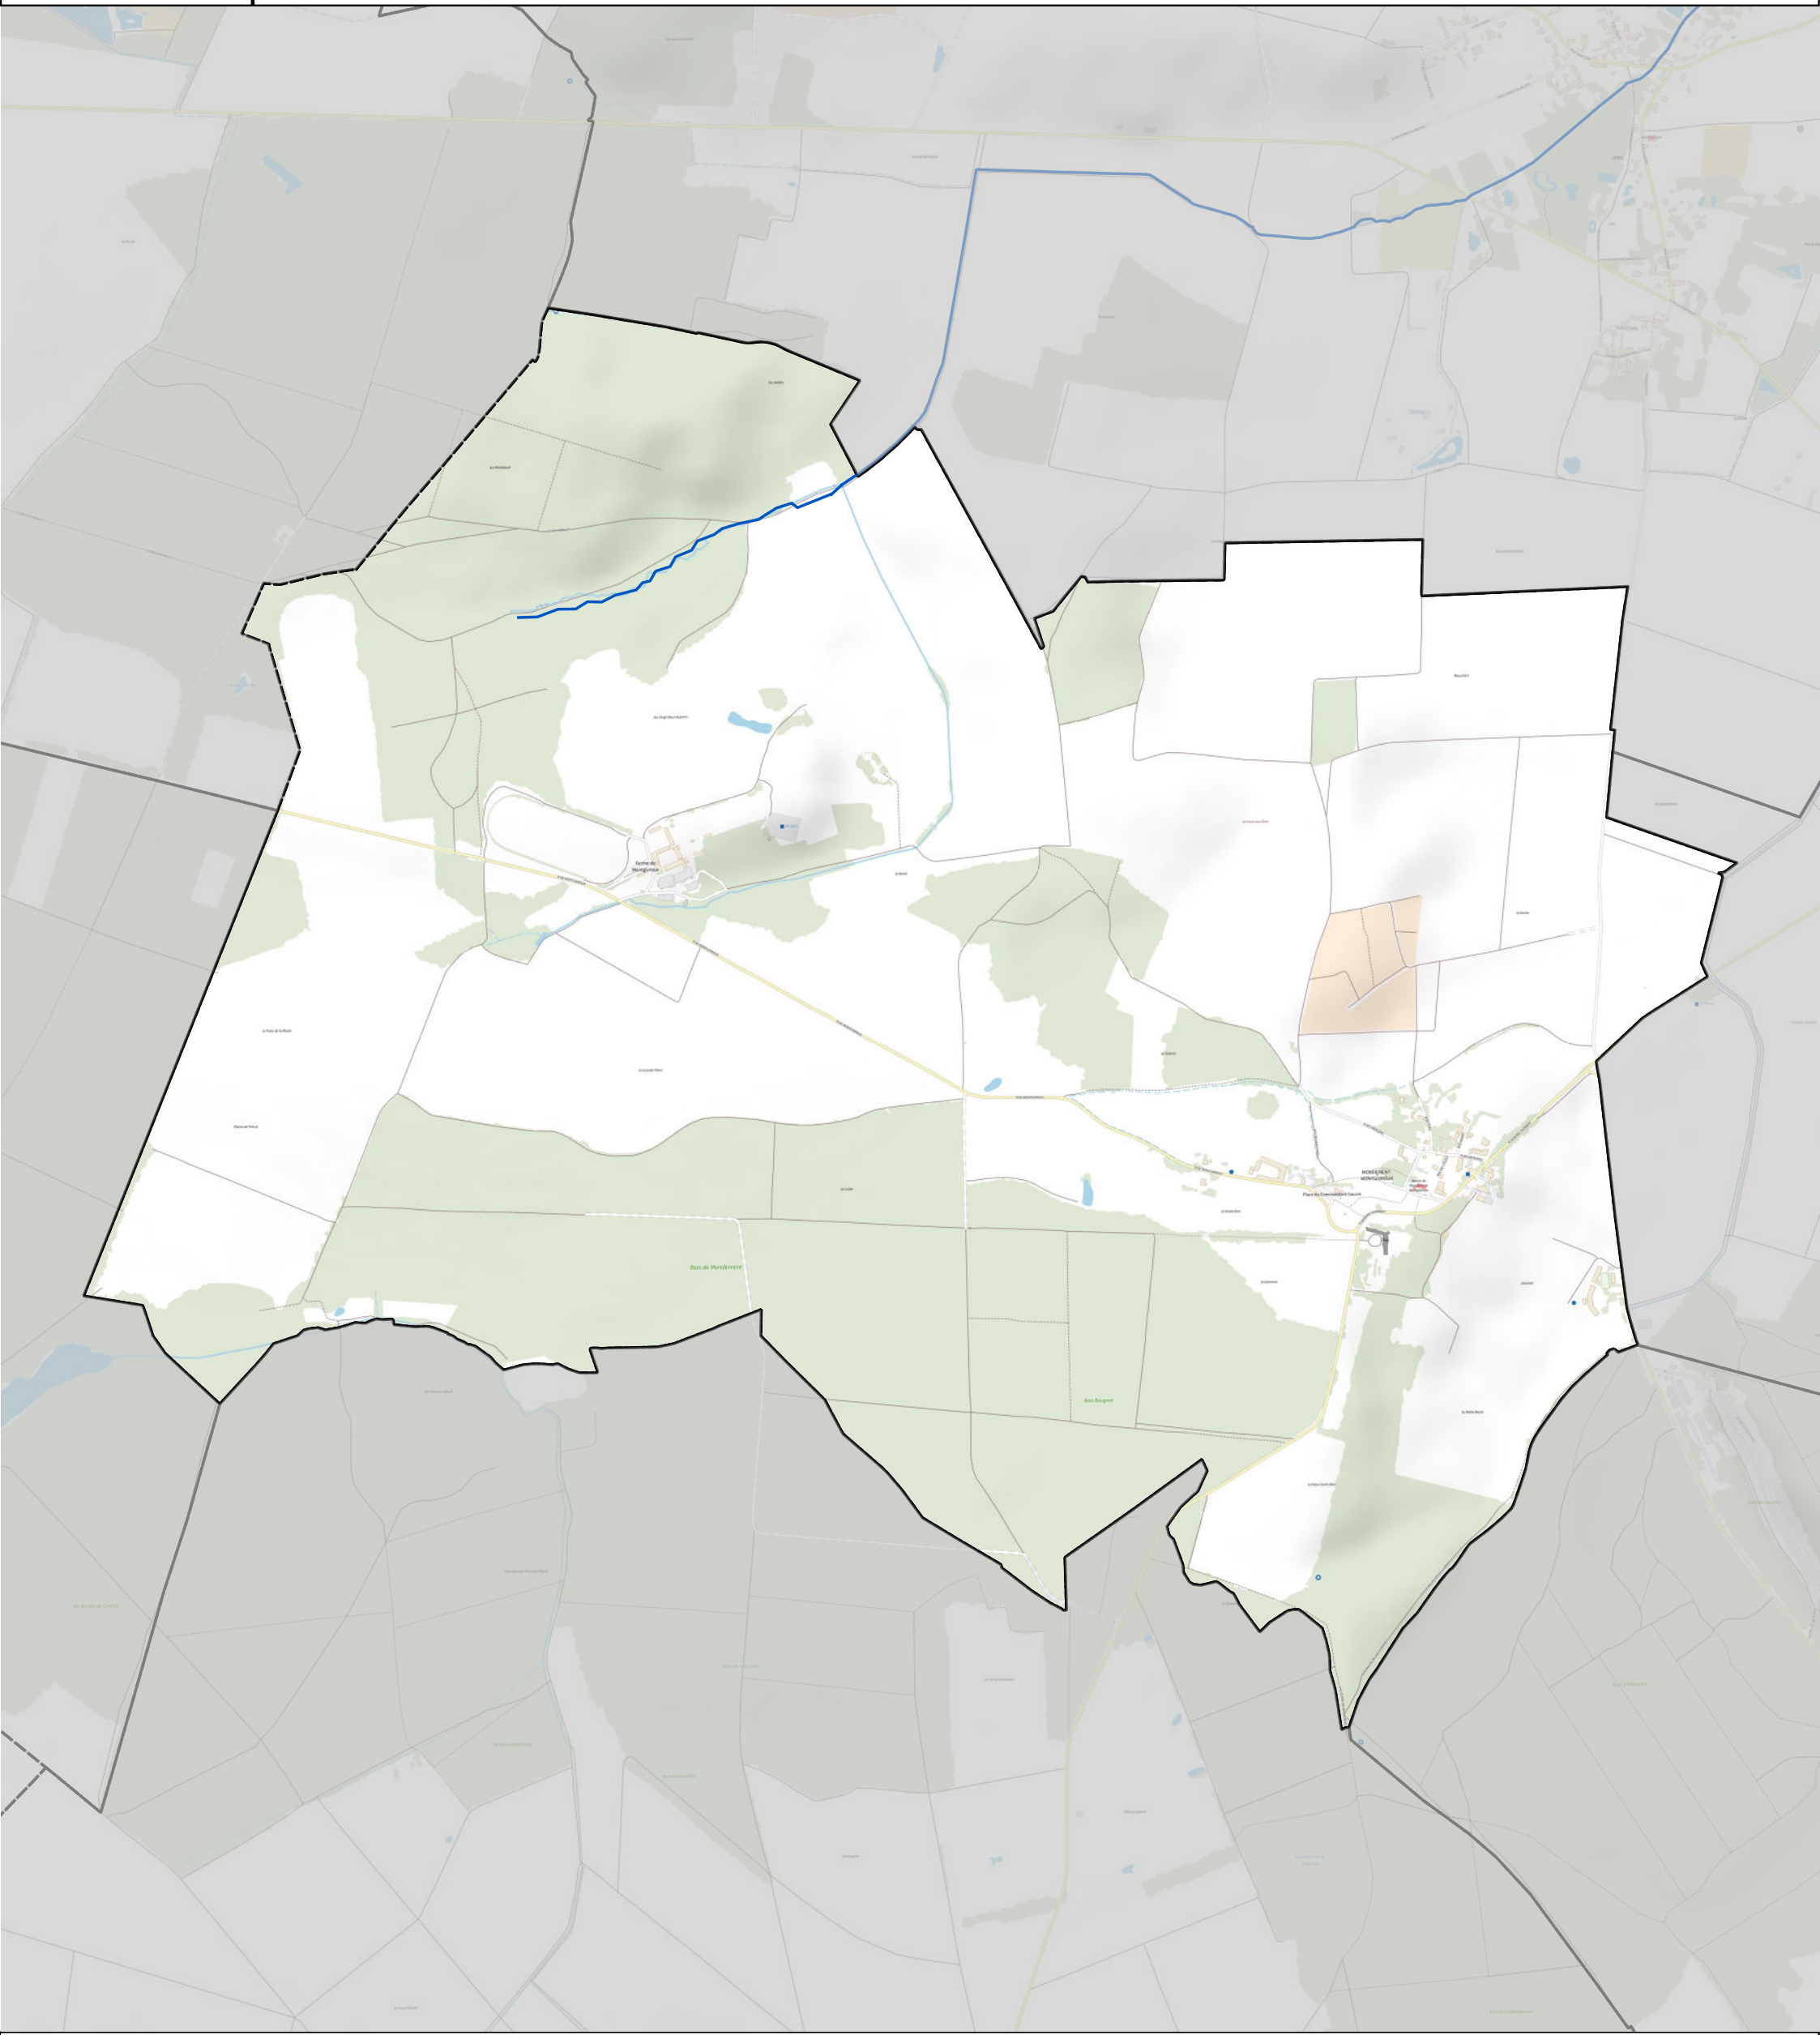

Carte des zones d'aléa inondation du PPRI sur la commune de Mondement-Montgivroux

PPRI - aléa inondation

- Aléa très fort
- Aléa fort
- Aléa moyen
- Aléa faible à moyen

Limites administratives

- Périmètre du SMAGE

Hydrographie

- Cours d'eau

0 0,5 1 km