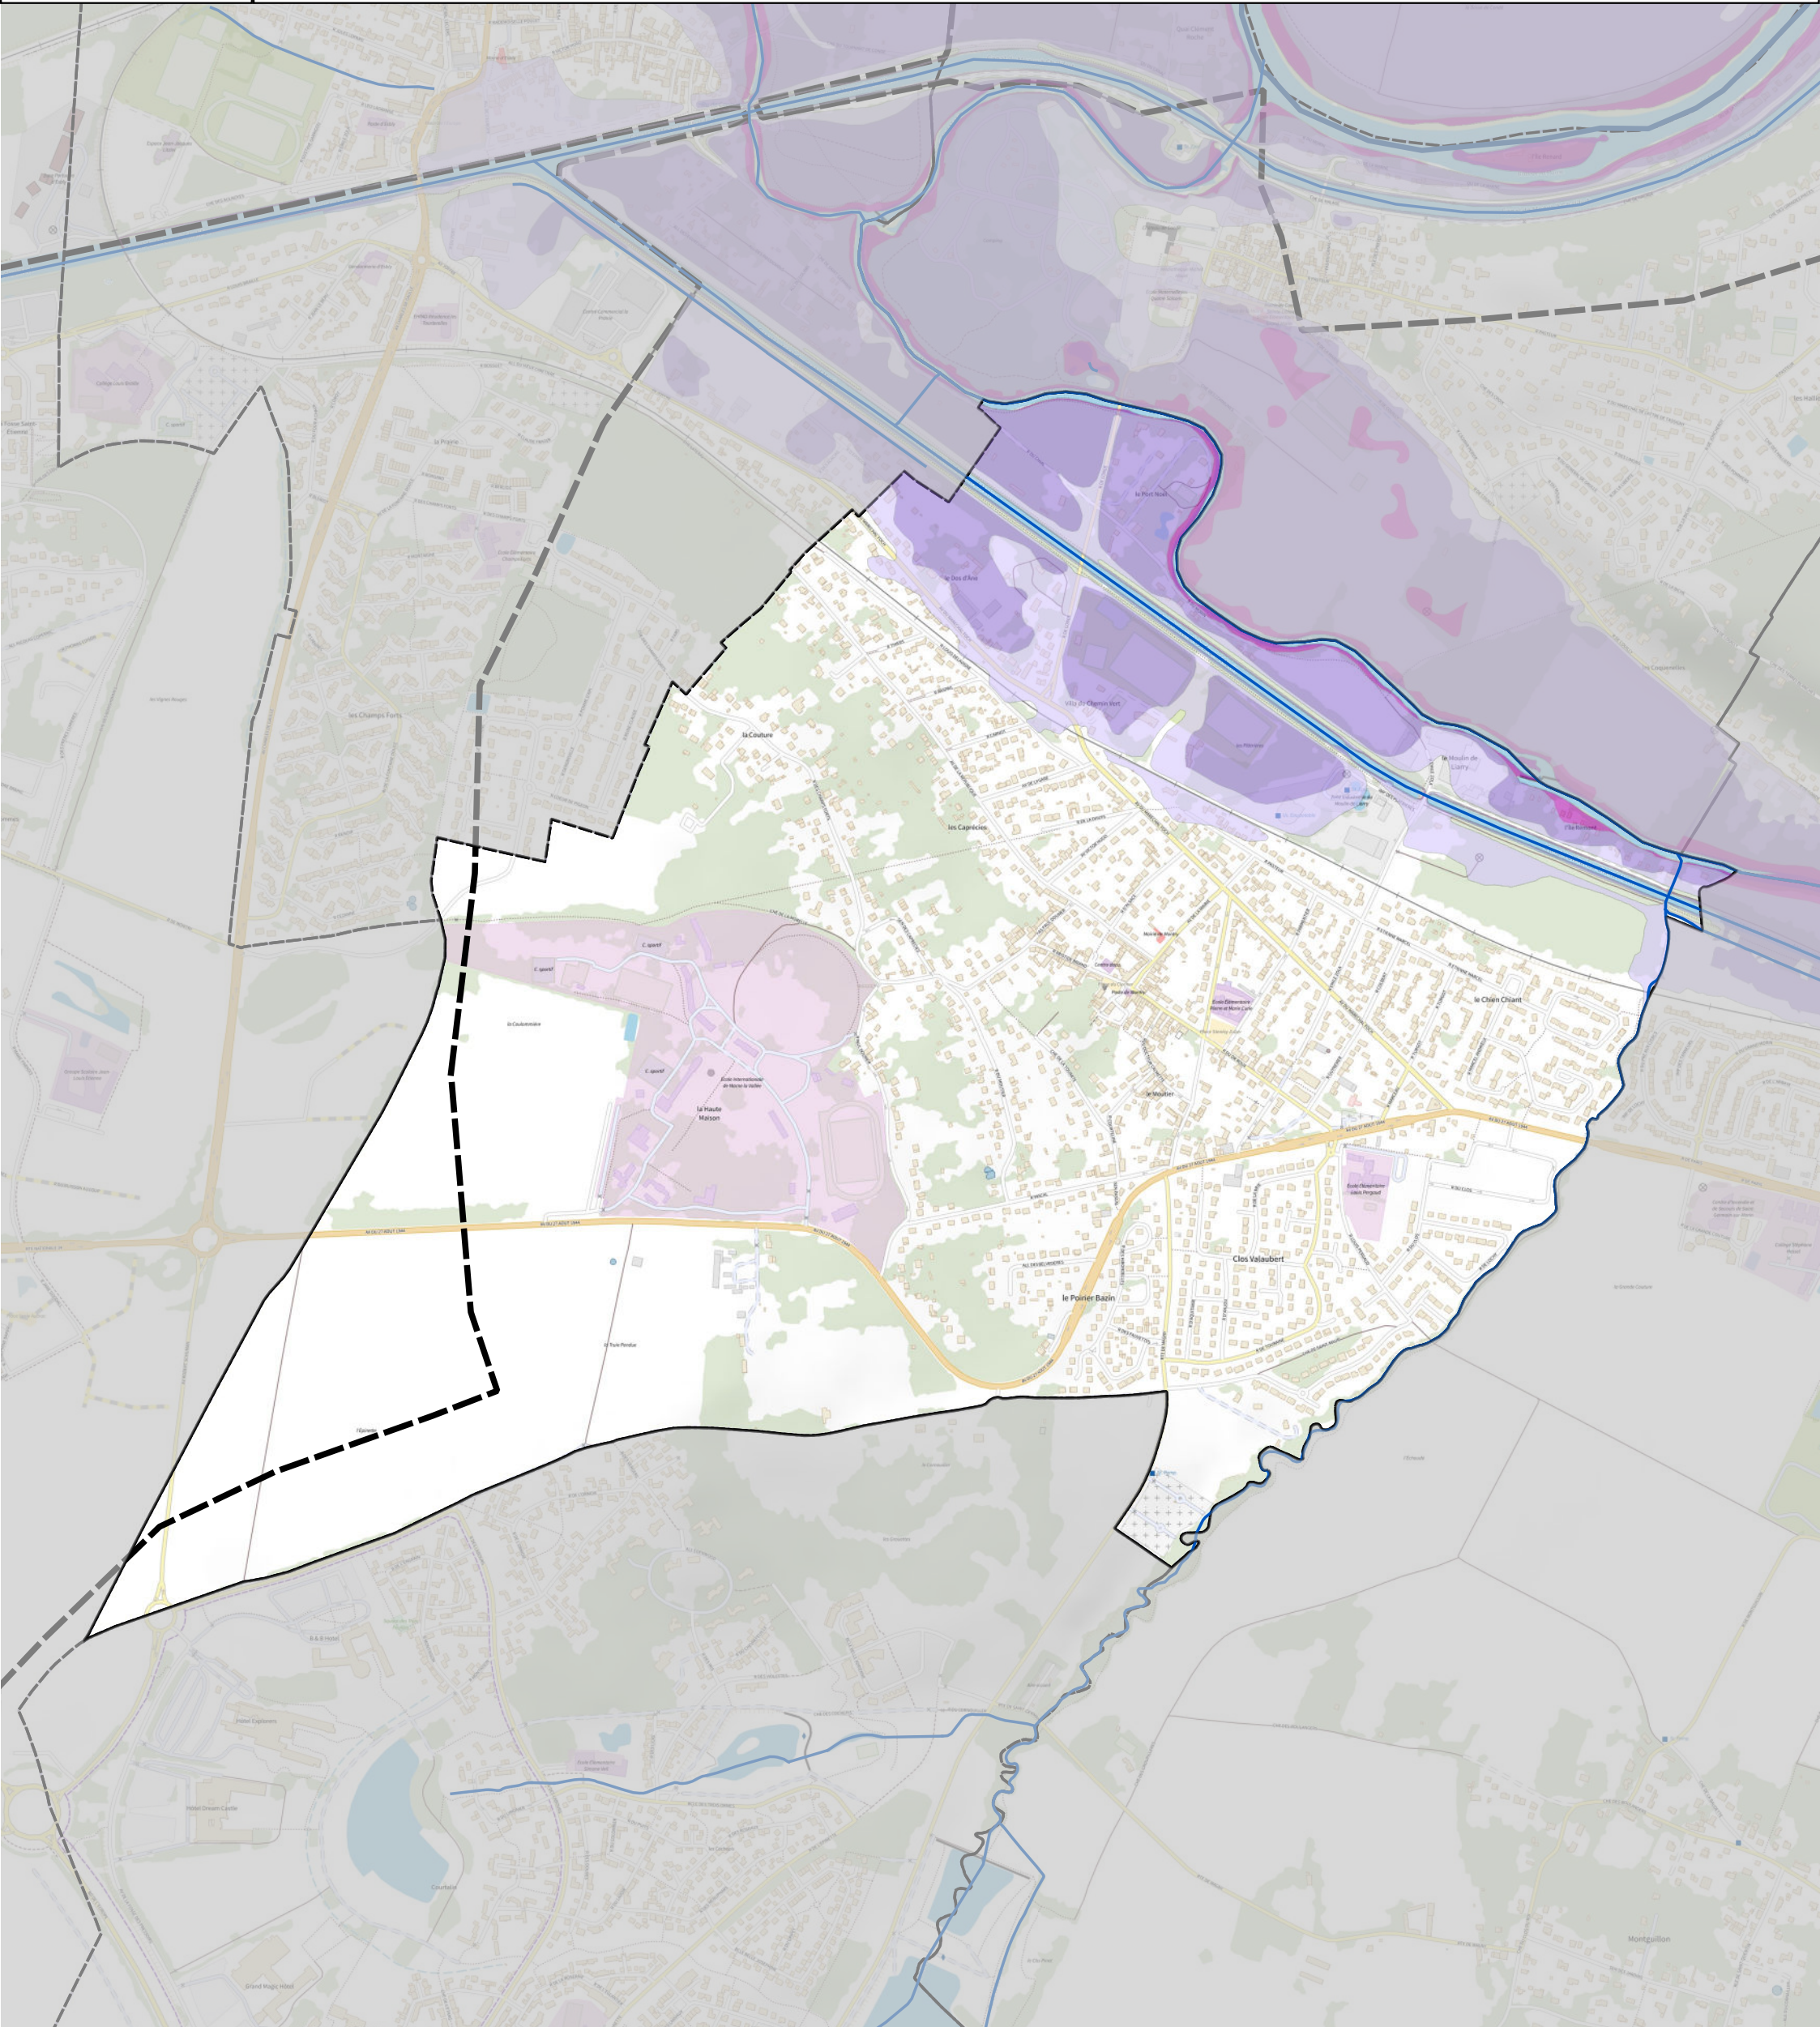

Carte des zones d'aléa inondation du PPRI sur la commune de Montry

PPRI - aléa inondation

- Aléa très fort
- Aléa fort
- Aléa moyen
- Aléa faible à moyen

Limites administratives

- Périmètre du SMAGE

Hydrographie

- Cours d'eau