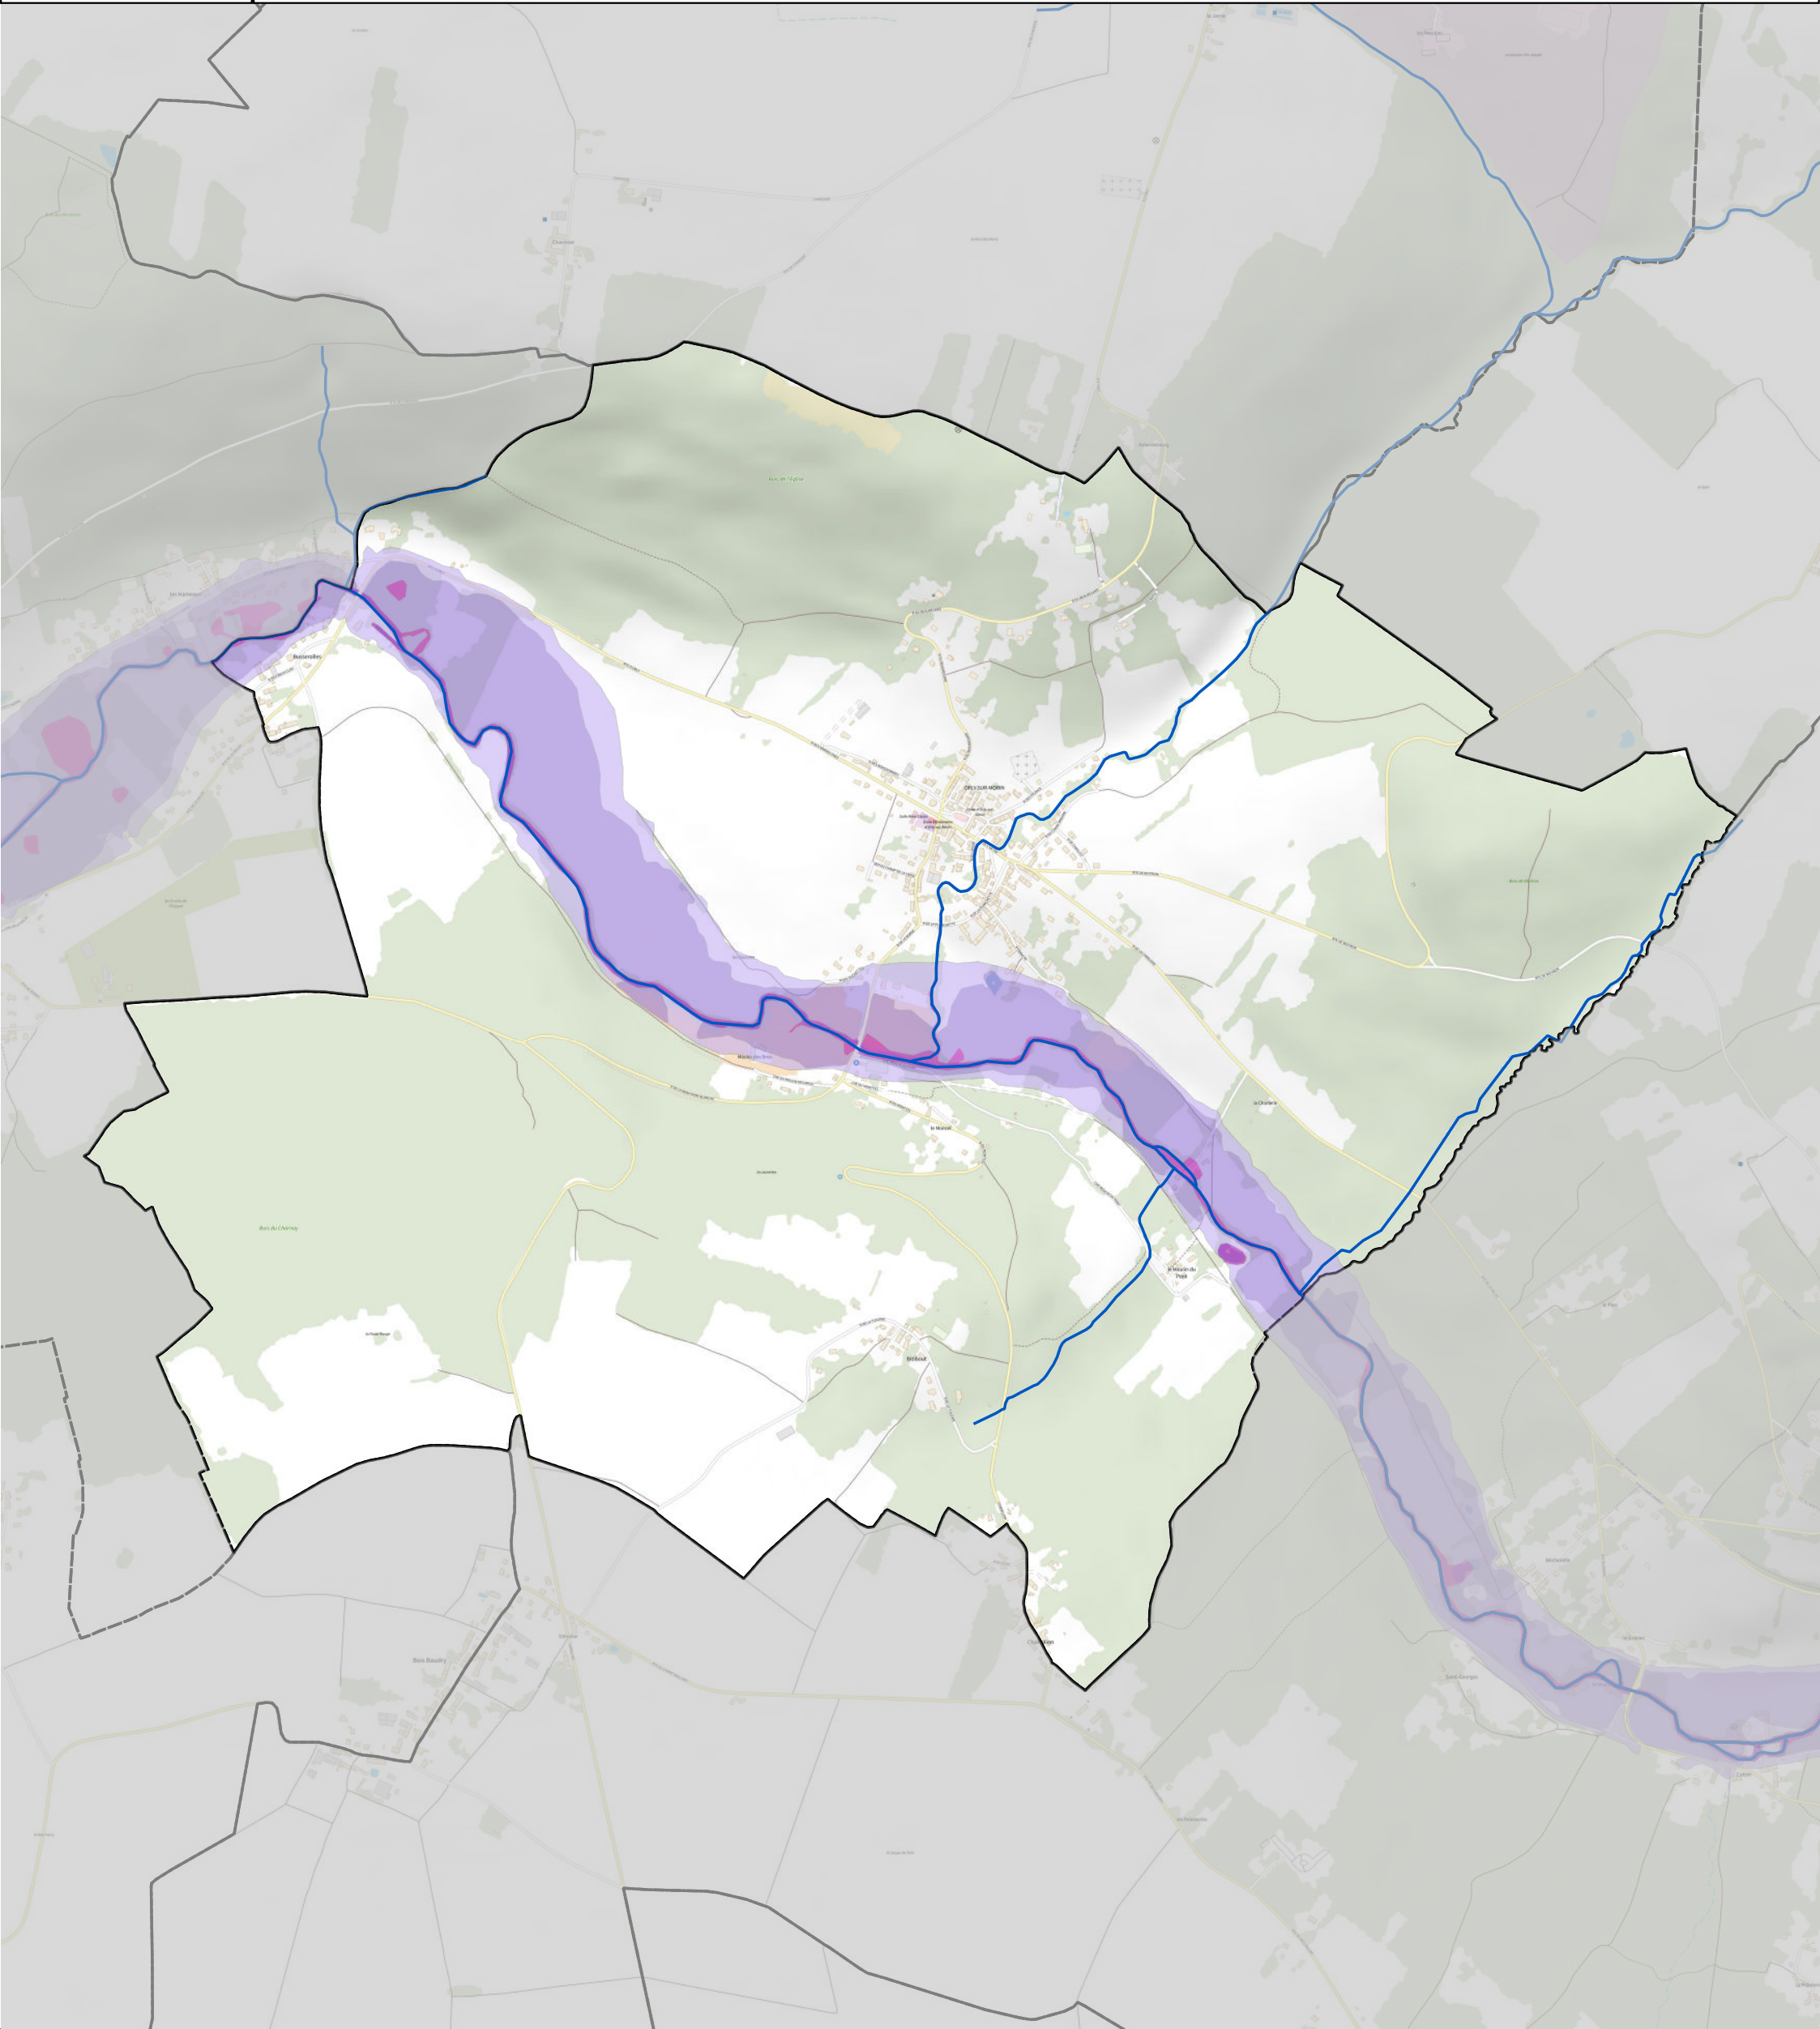

Carte des zones d'aléa inondation du PPRI sur la commune de Orly-sur-Morin

PPRI - aléa inondation

-  Aléa très fort
-  Aléa fort
-  Aléa moyen
-  Aléa faible à moyen

Limites administratives

-  Périmètre du SMAGE

Hydrographie

-  Cours d'eau