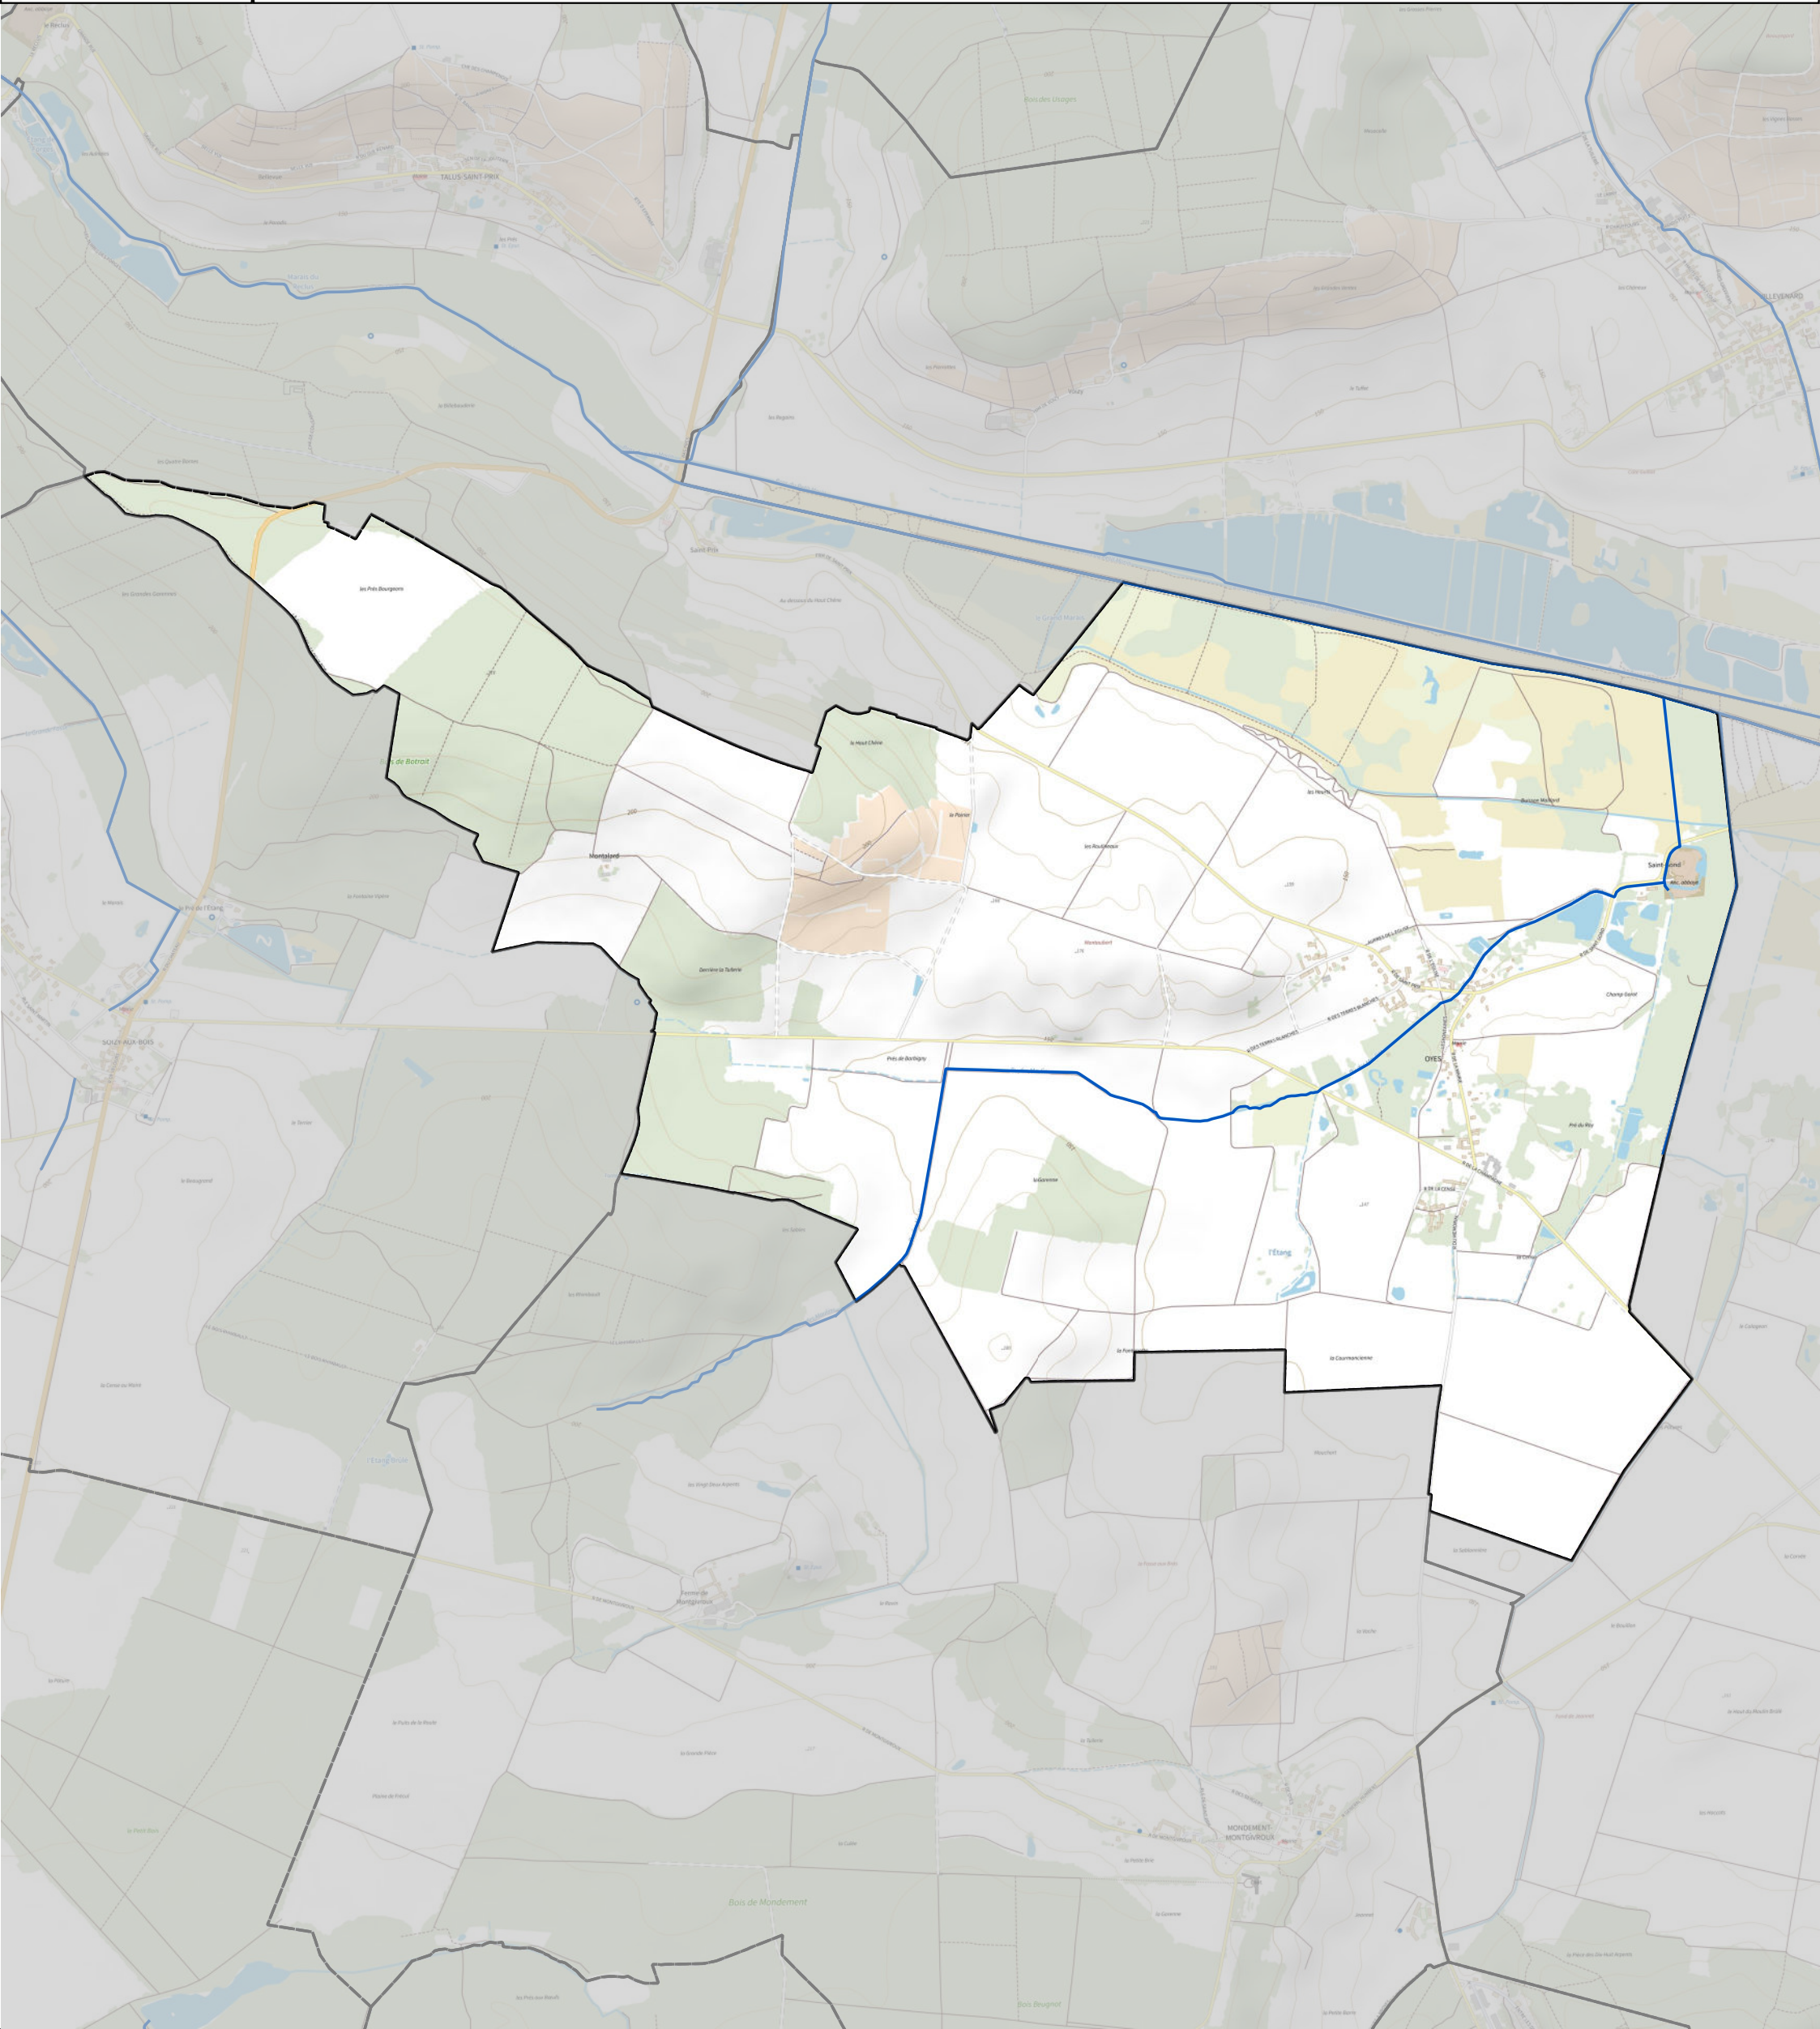

# Carte des zones d'aléa inondation du PPRI sur la commune de Oyes

**PPRI - aléa inondation**

- Aléa très fort
- Aléa fort
- Aléa moyen
- Aléa faible à moyen

**Limites administratives**

- Périmètre du SMAGE

**Hydrographie**

- Cours d'eau