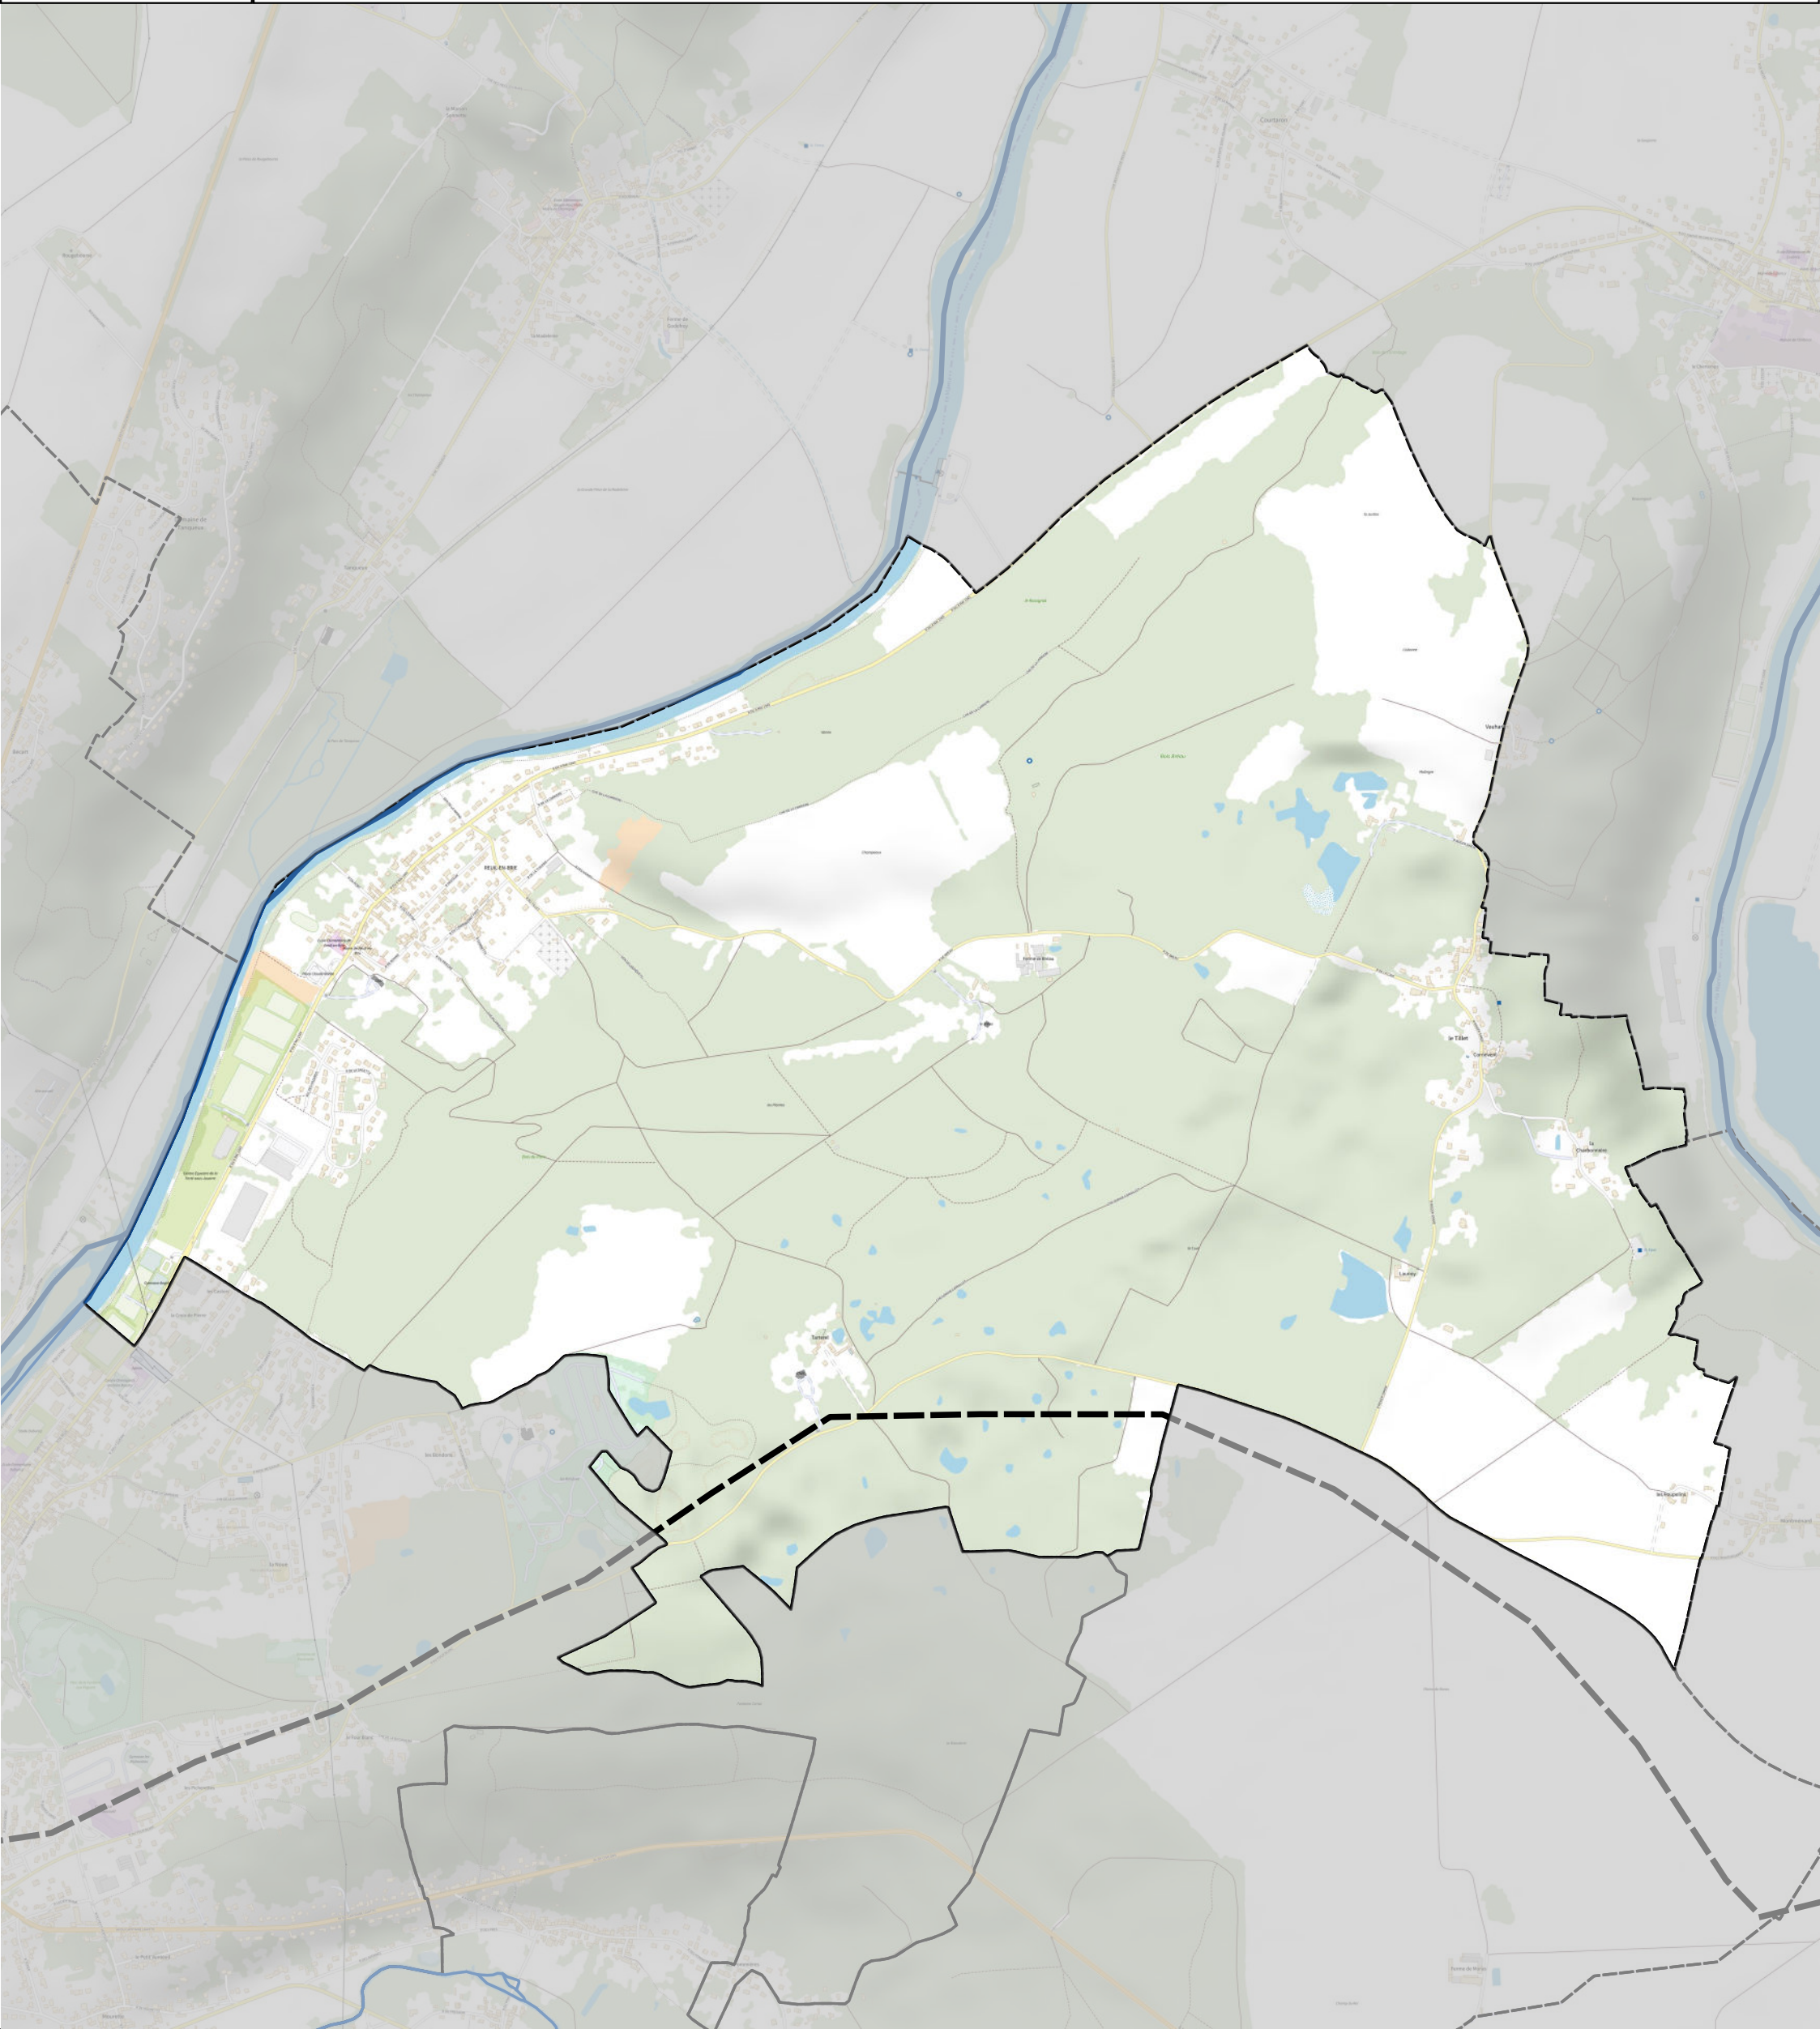

Carte des zones d'aléa inondation du PPRI sur la commune de Reuil-en-Brie

PPRI - aléa inondation

- Aléa très fort
- Aléa fort
- Aléa moyen
- Aléa faible à moyen

Limites administratives

- Périmètre du SMAGE

Hydrographie

- Cours d'eau