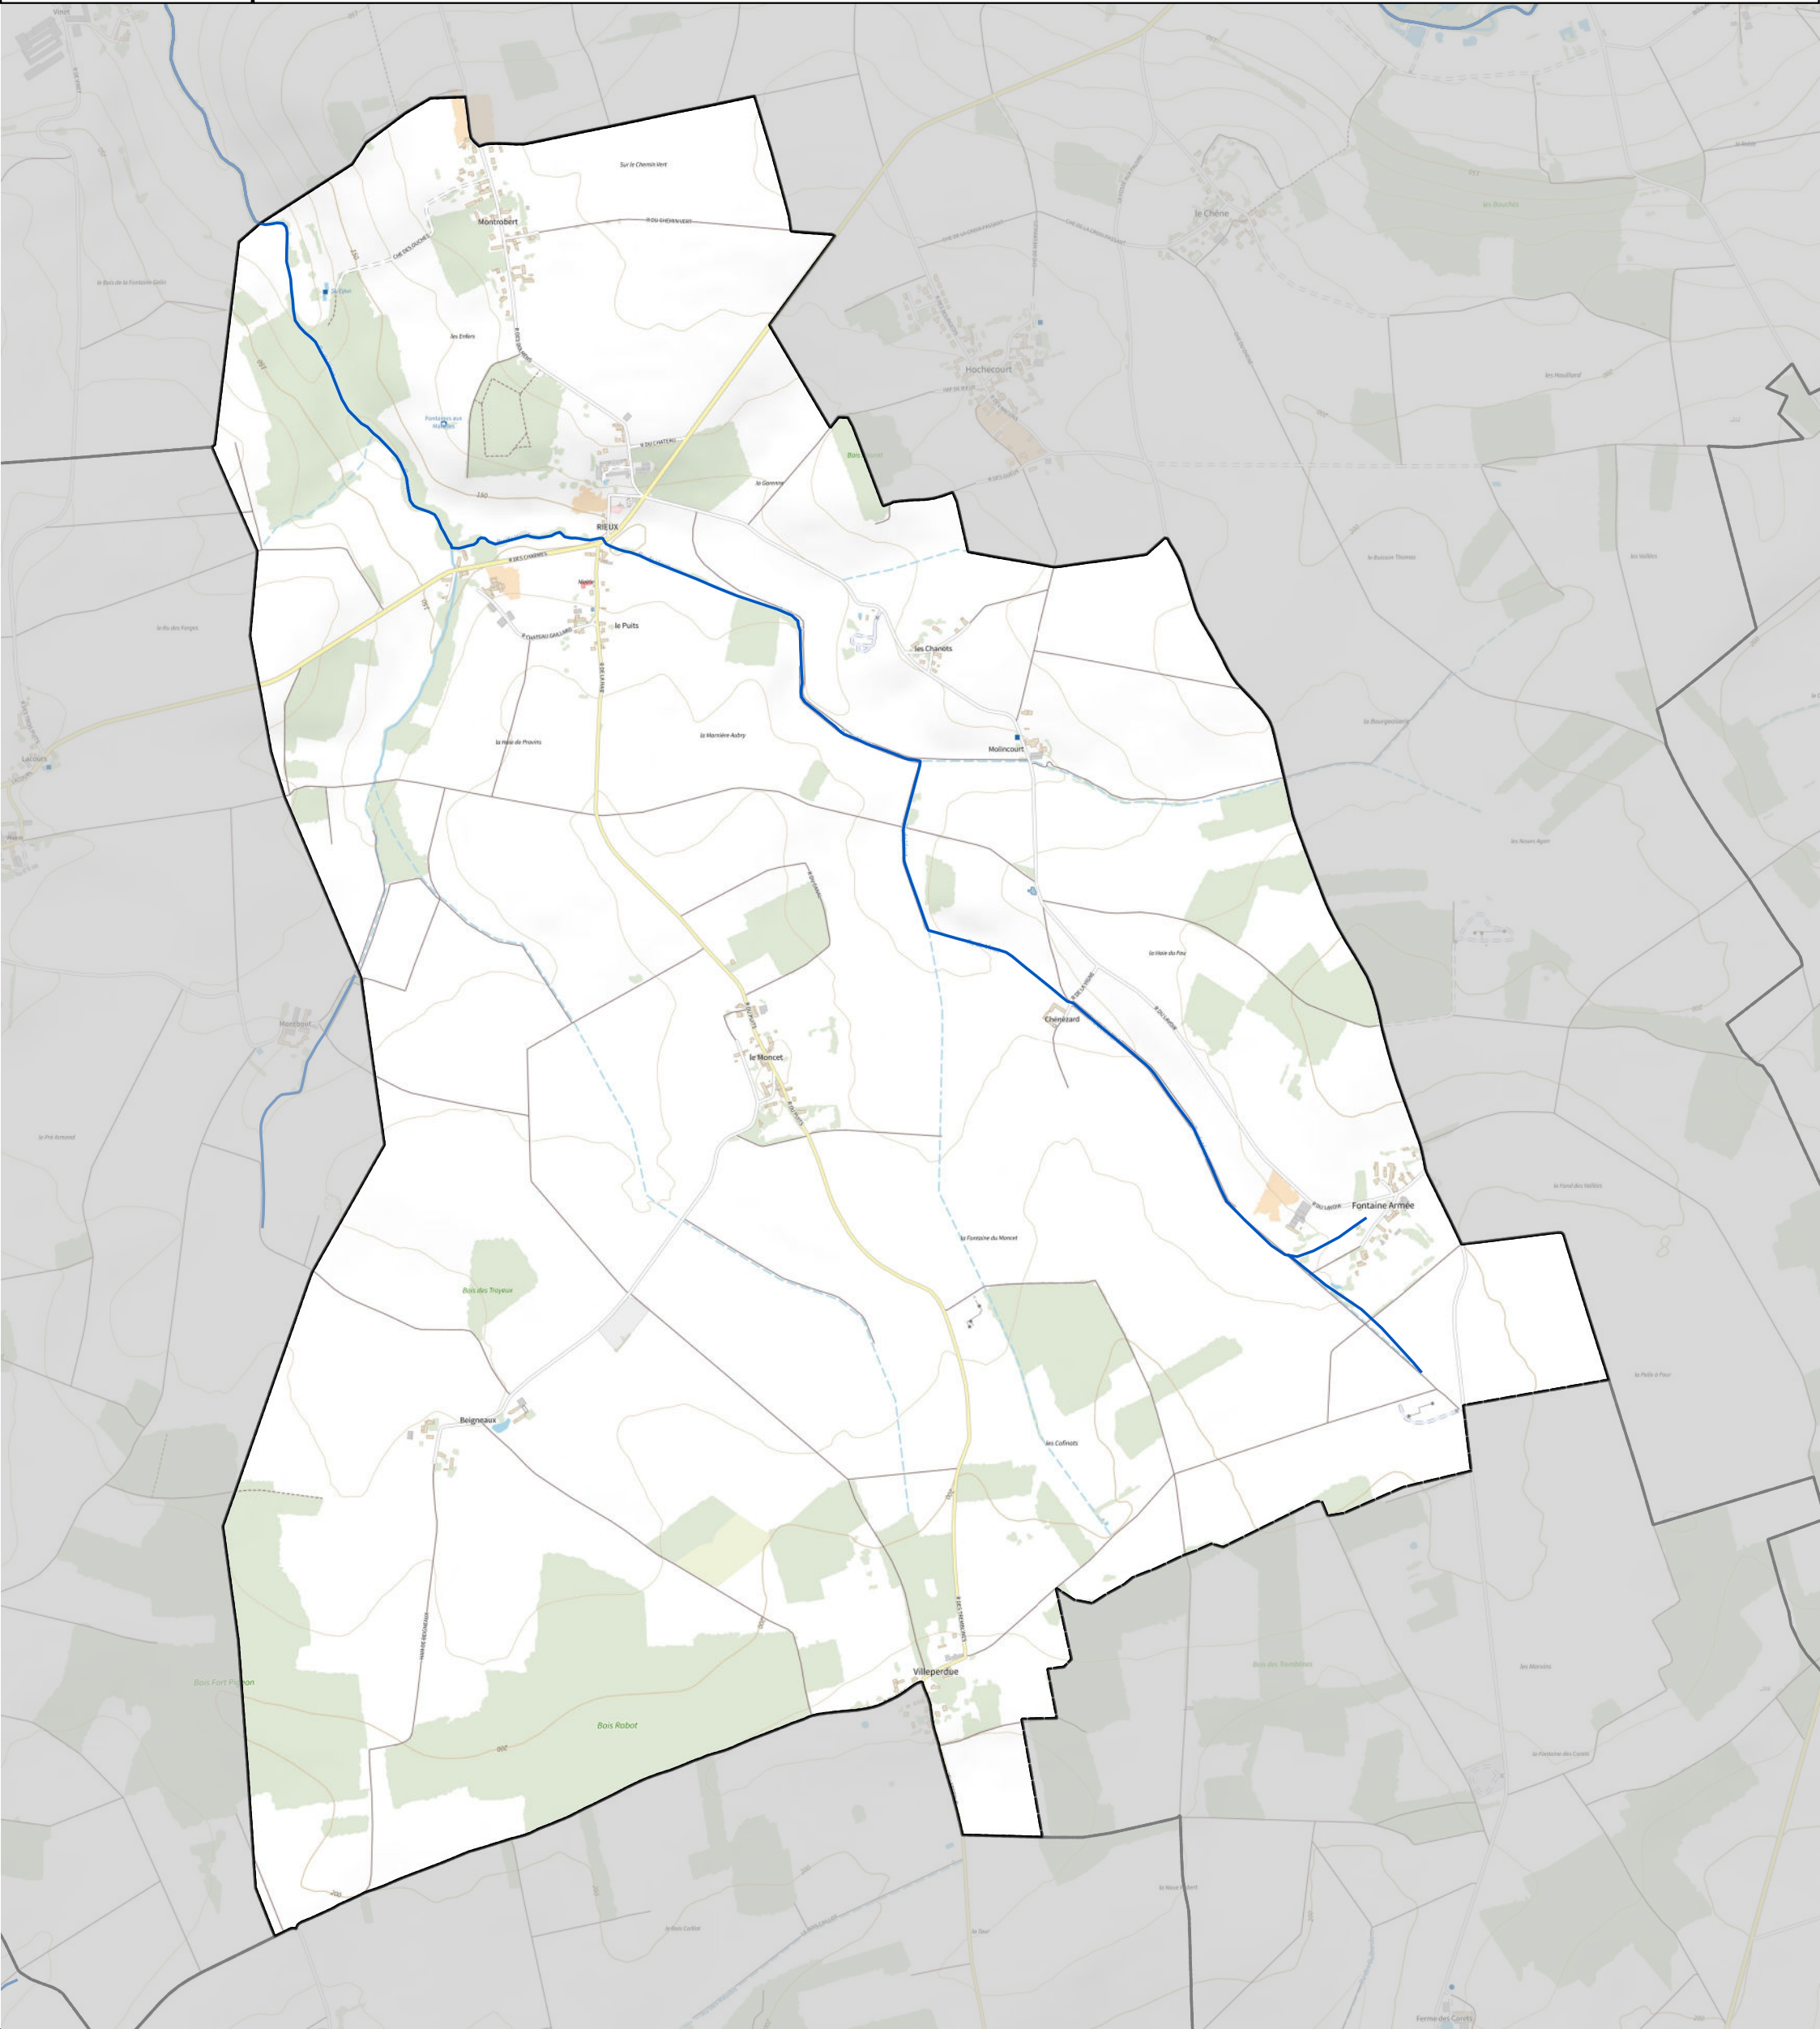

Carte des zones d'aléa inondation du PPRI sur la commune de Rieux

PPRI - aléa inondation

- Aléa très fort
- Aléa fort
- Aléa moyen
- Aléa faible à moyen

Limites administratives

- Périmètre du SMAGE

Hydrographie

- Cours d'eau