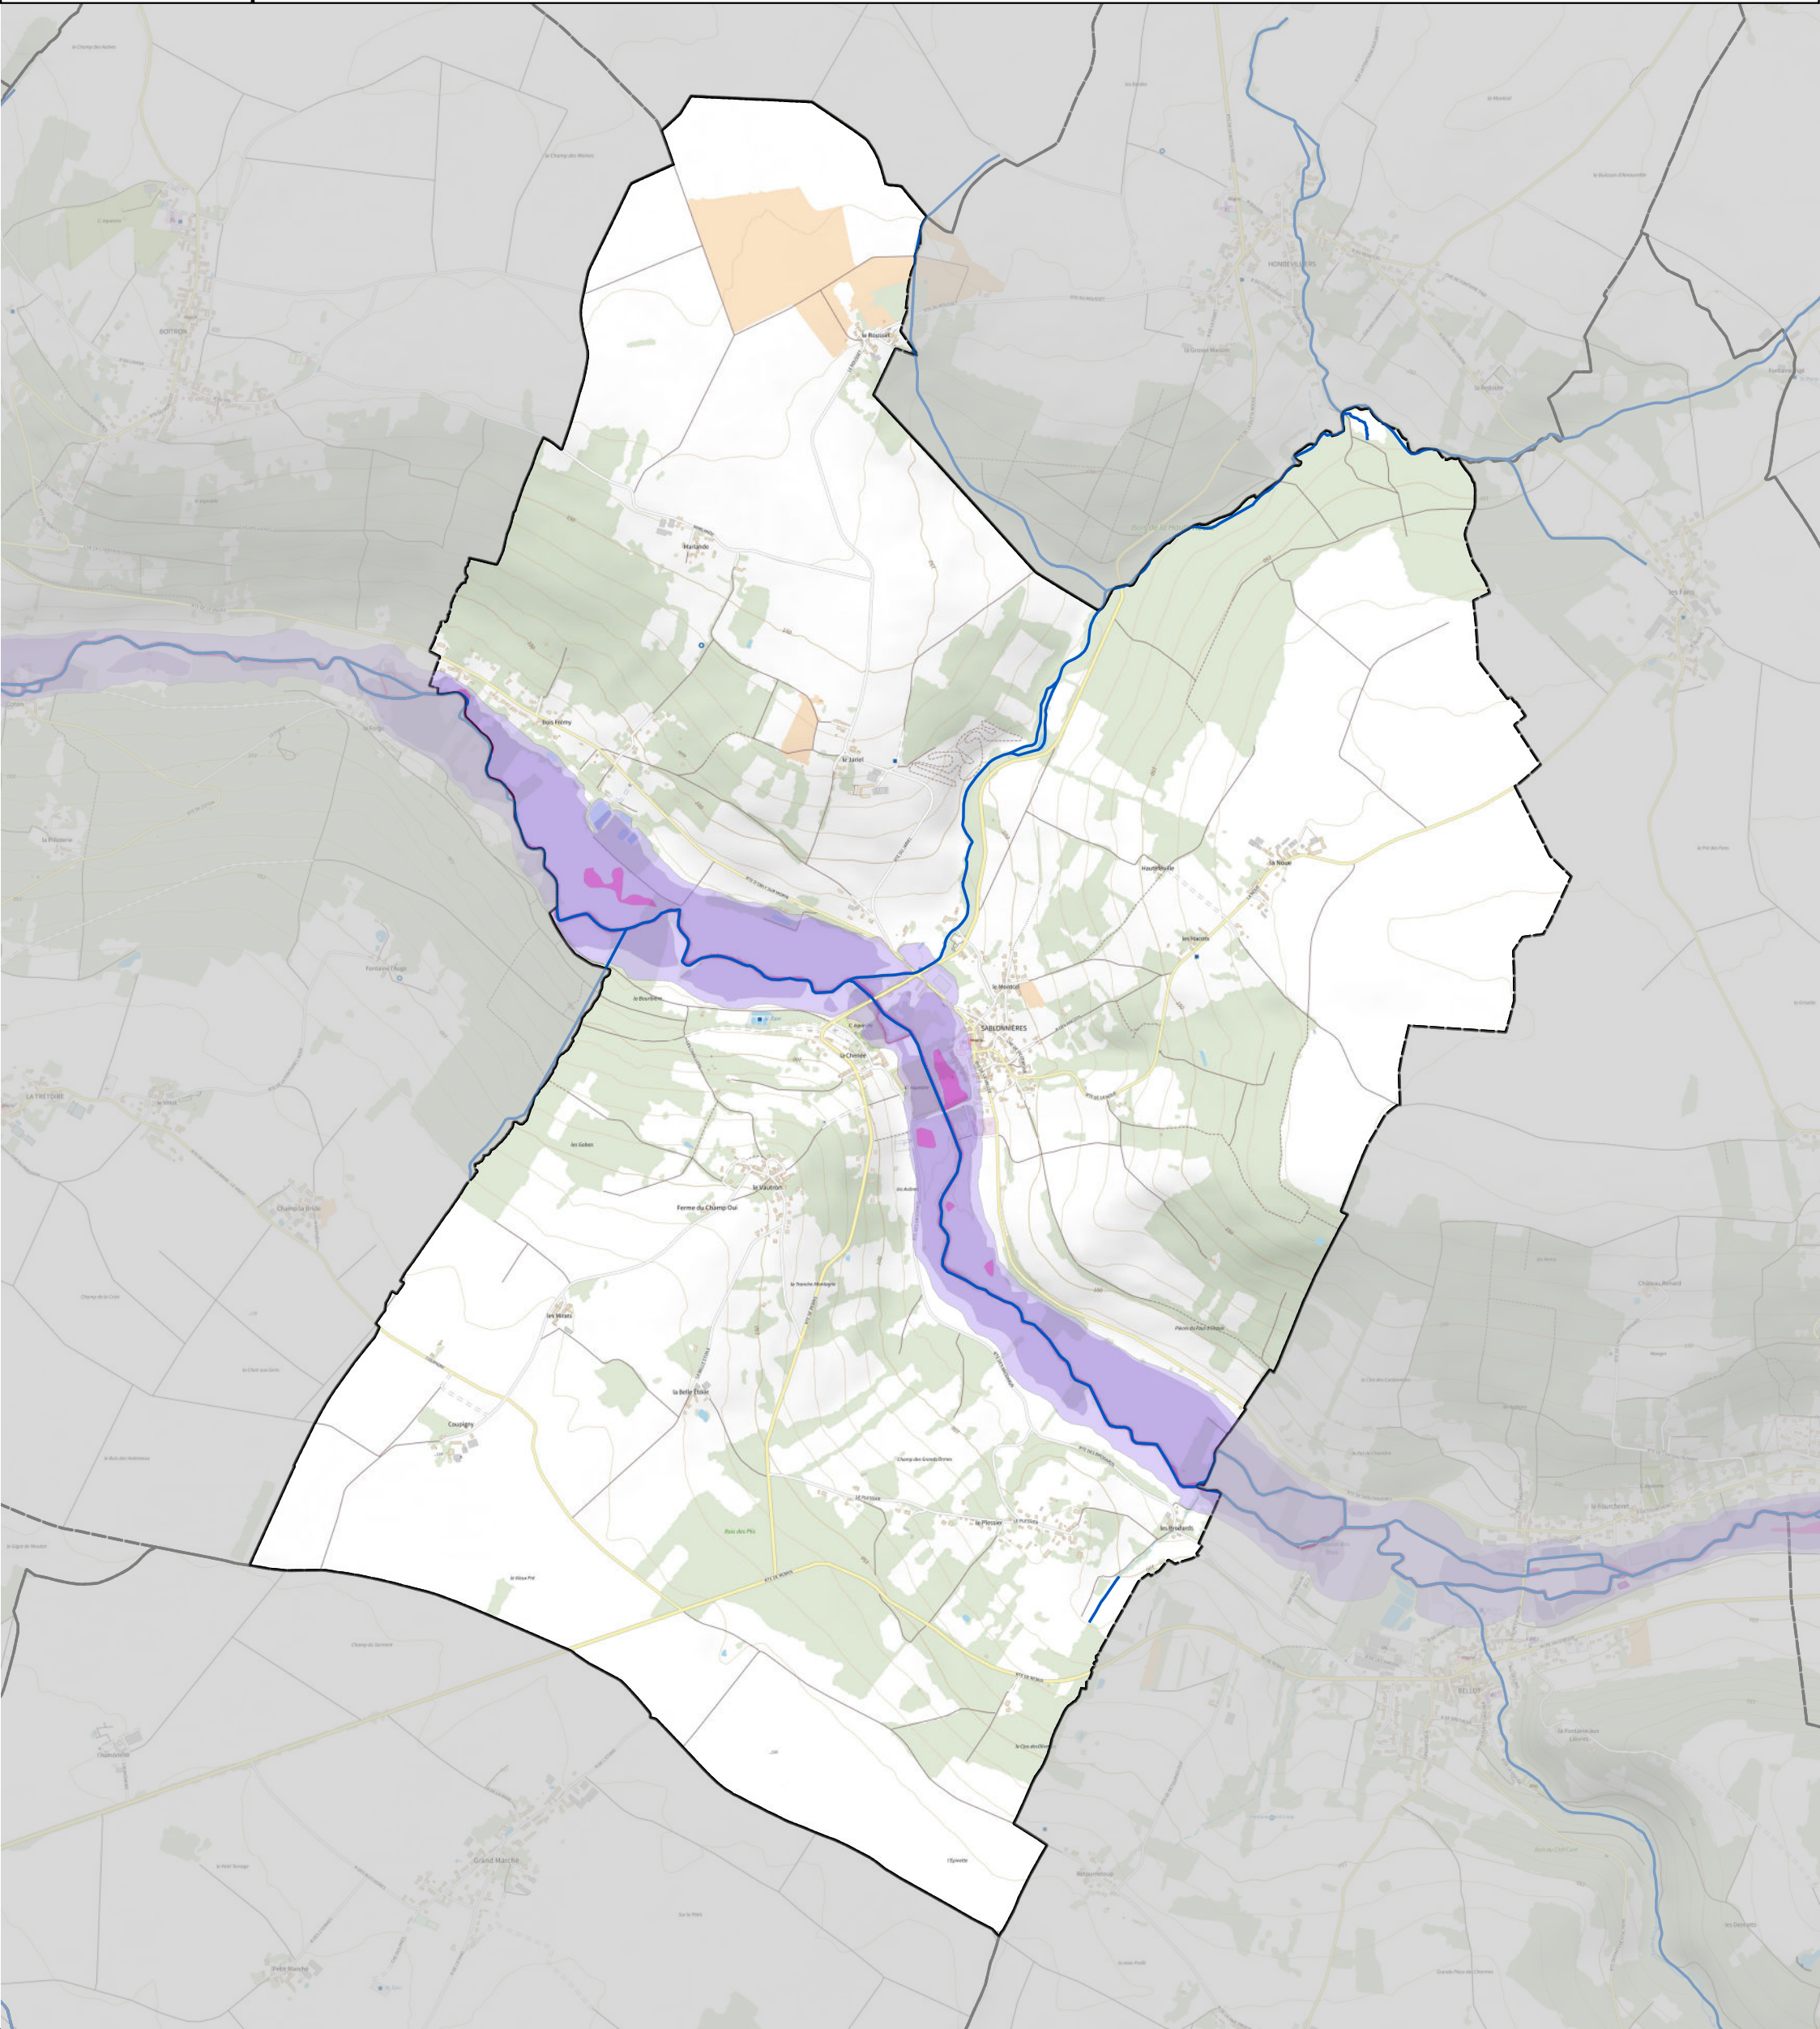

Carte des zones d'aléa inondation du PPRI sur la commune de Sablonnières

PPRI - aléa inondation

-  Aléa très fort
-  Aléa fort
-  Aléa moyen
-  Aléa faible à moyen

Limites administratives

-  Périmètre du SMAGE

Hydrographie

-  Cours d'eau