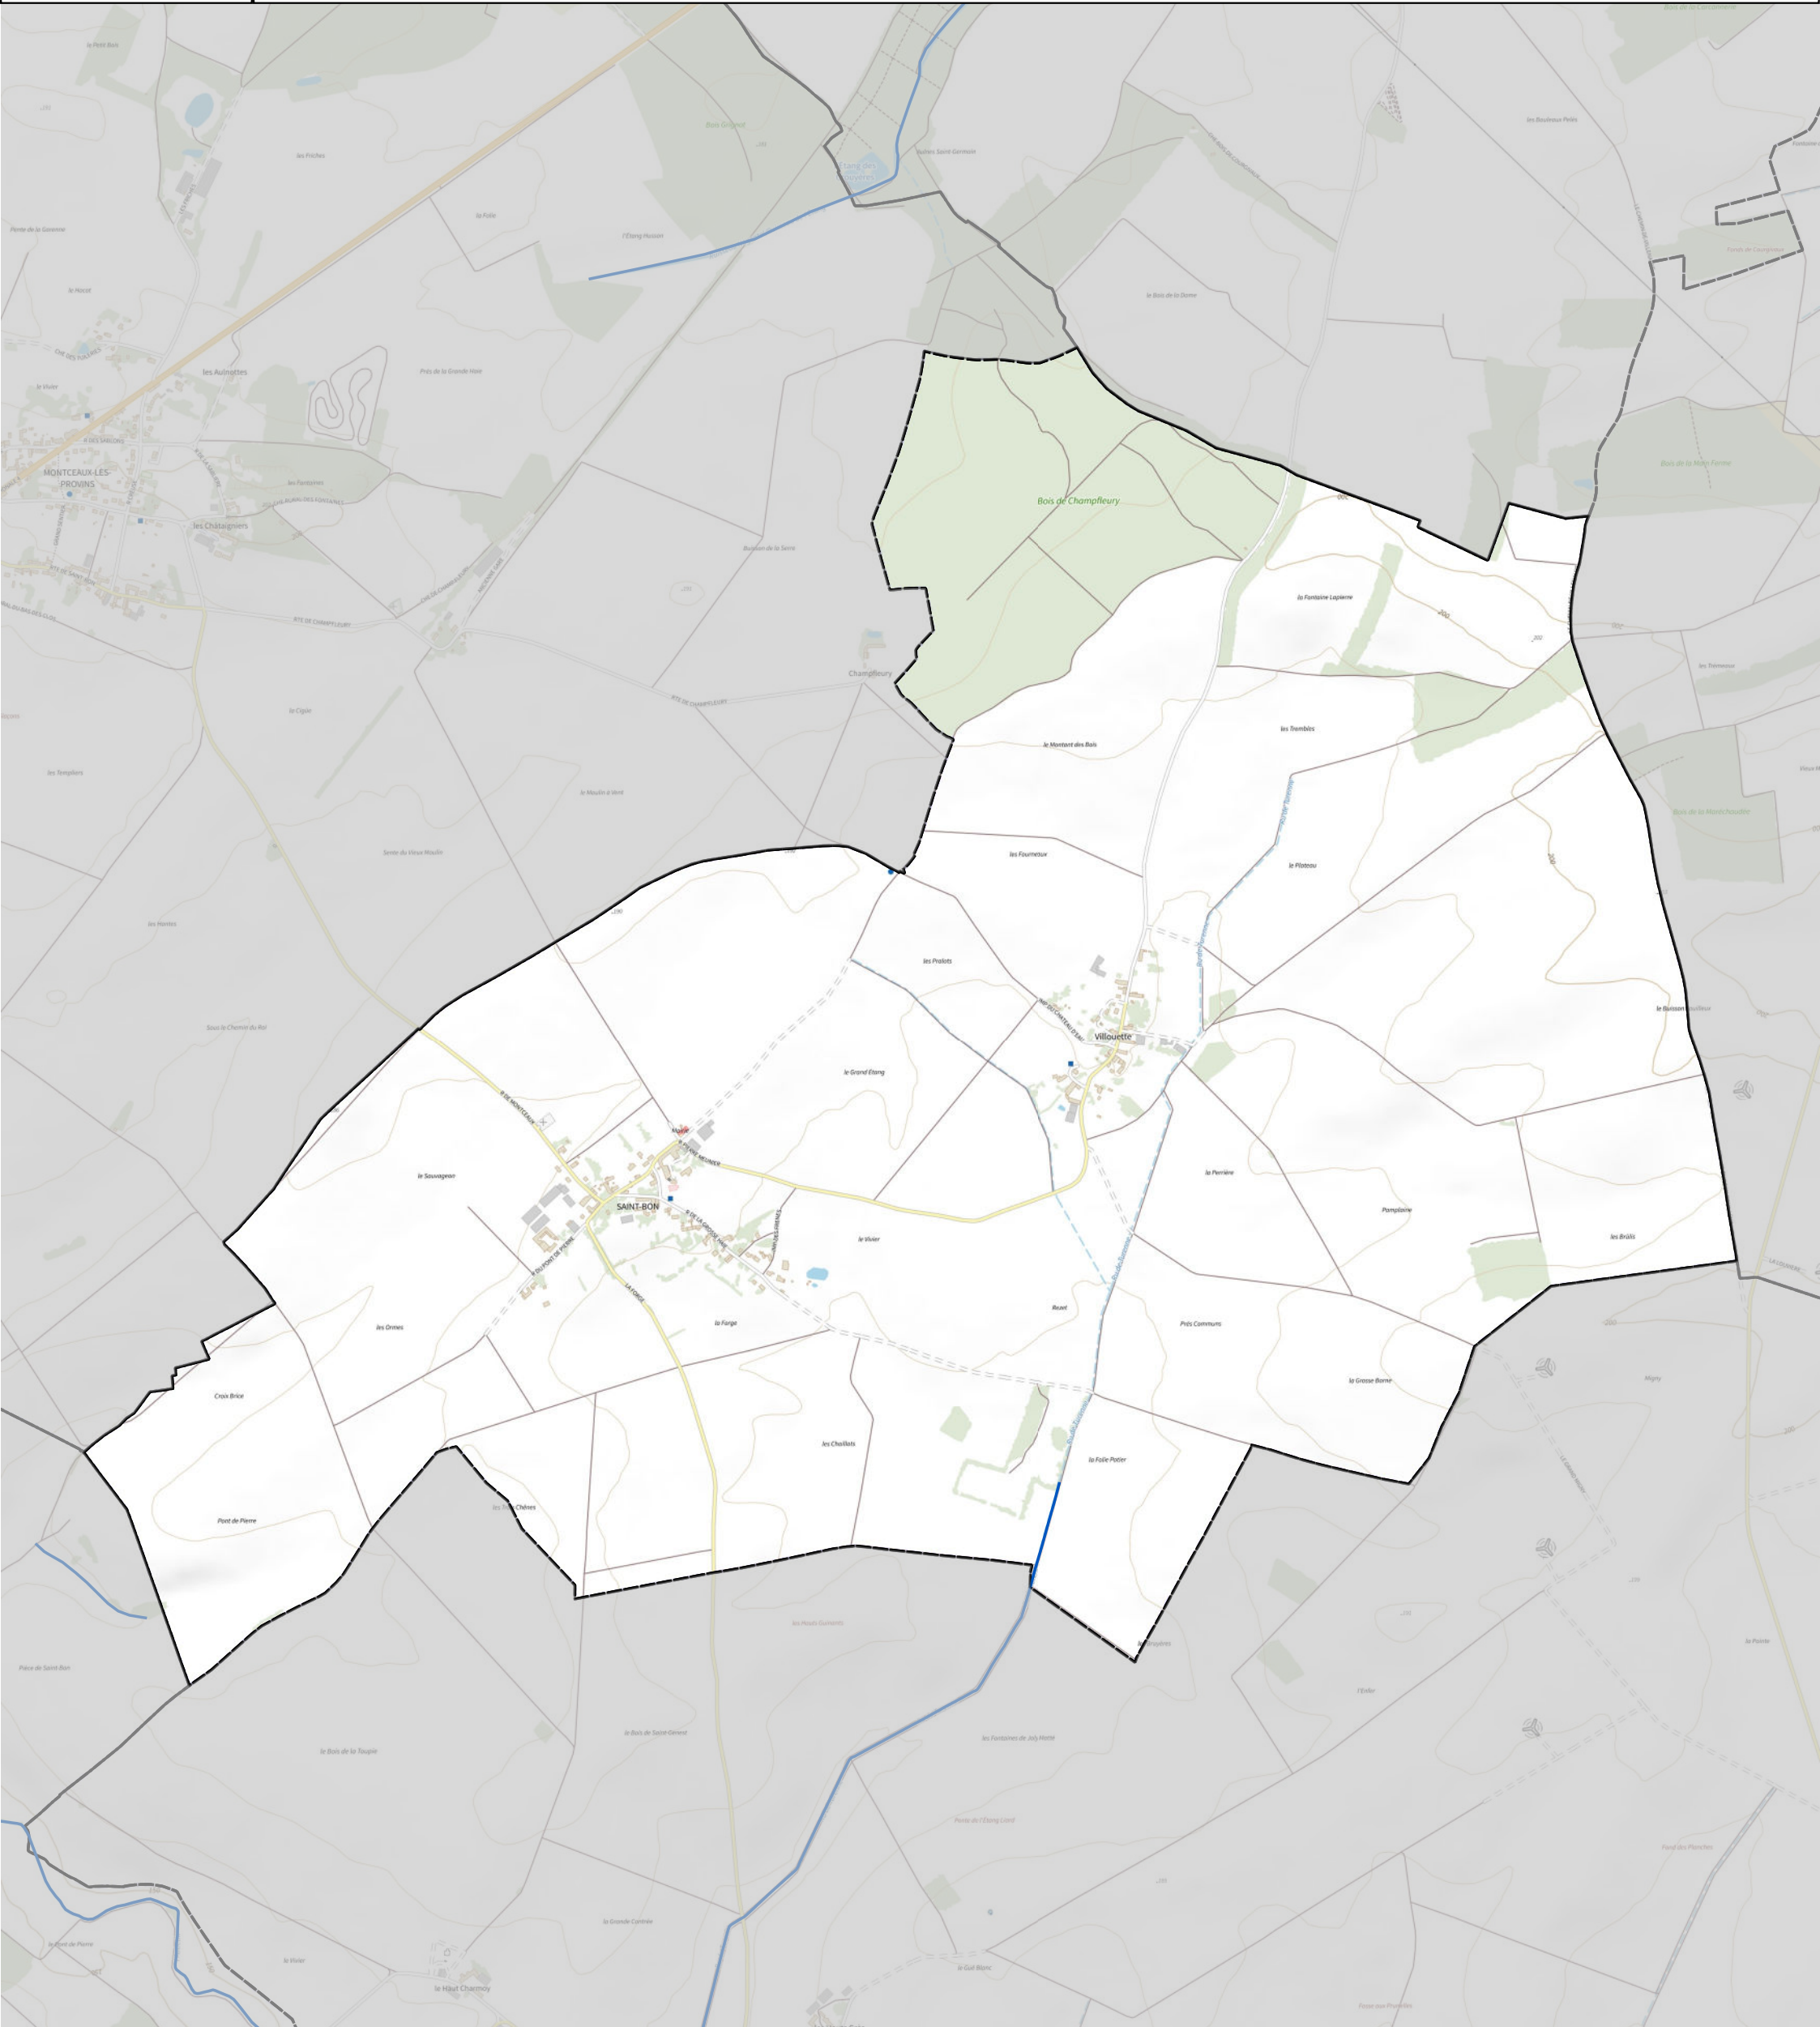

Carte des zones d'aléa inondation du PPRI sur la commune de Saint-Bon

PPRI - aléa inondation

- Aléa très fort
- Aléa fort
- Aléa moyen
- Aléa faible à moyen

Limites administratives

- Périmètre du SMAGE

Hydrographie

- Cours d'eau