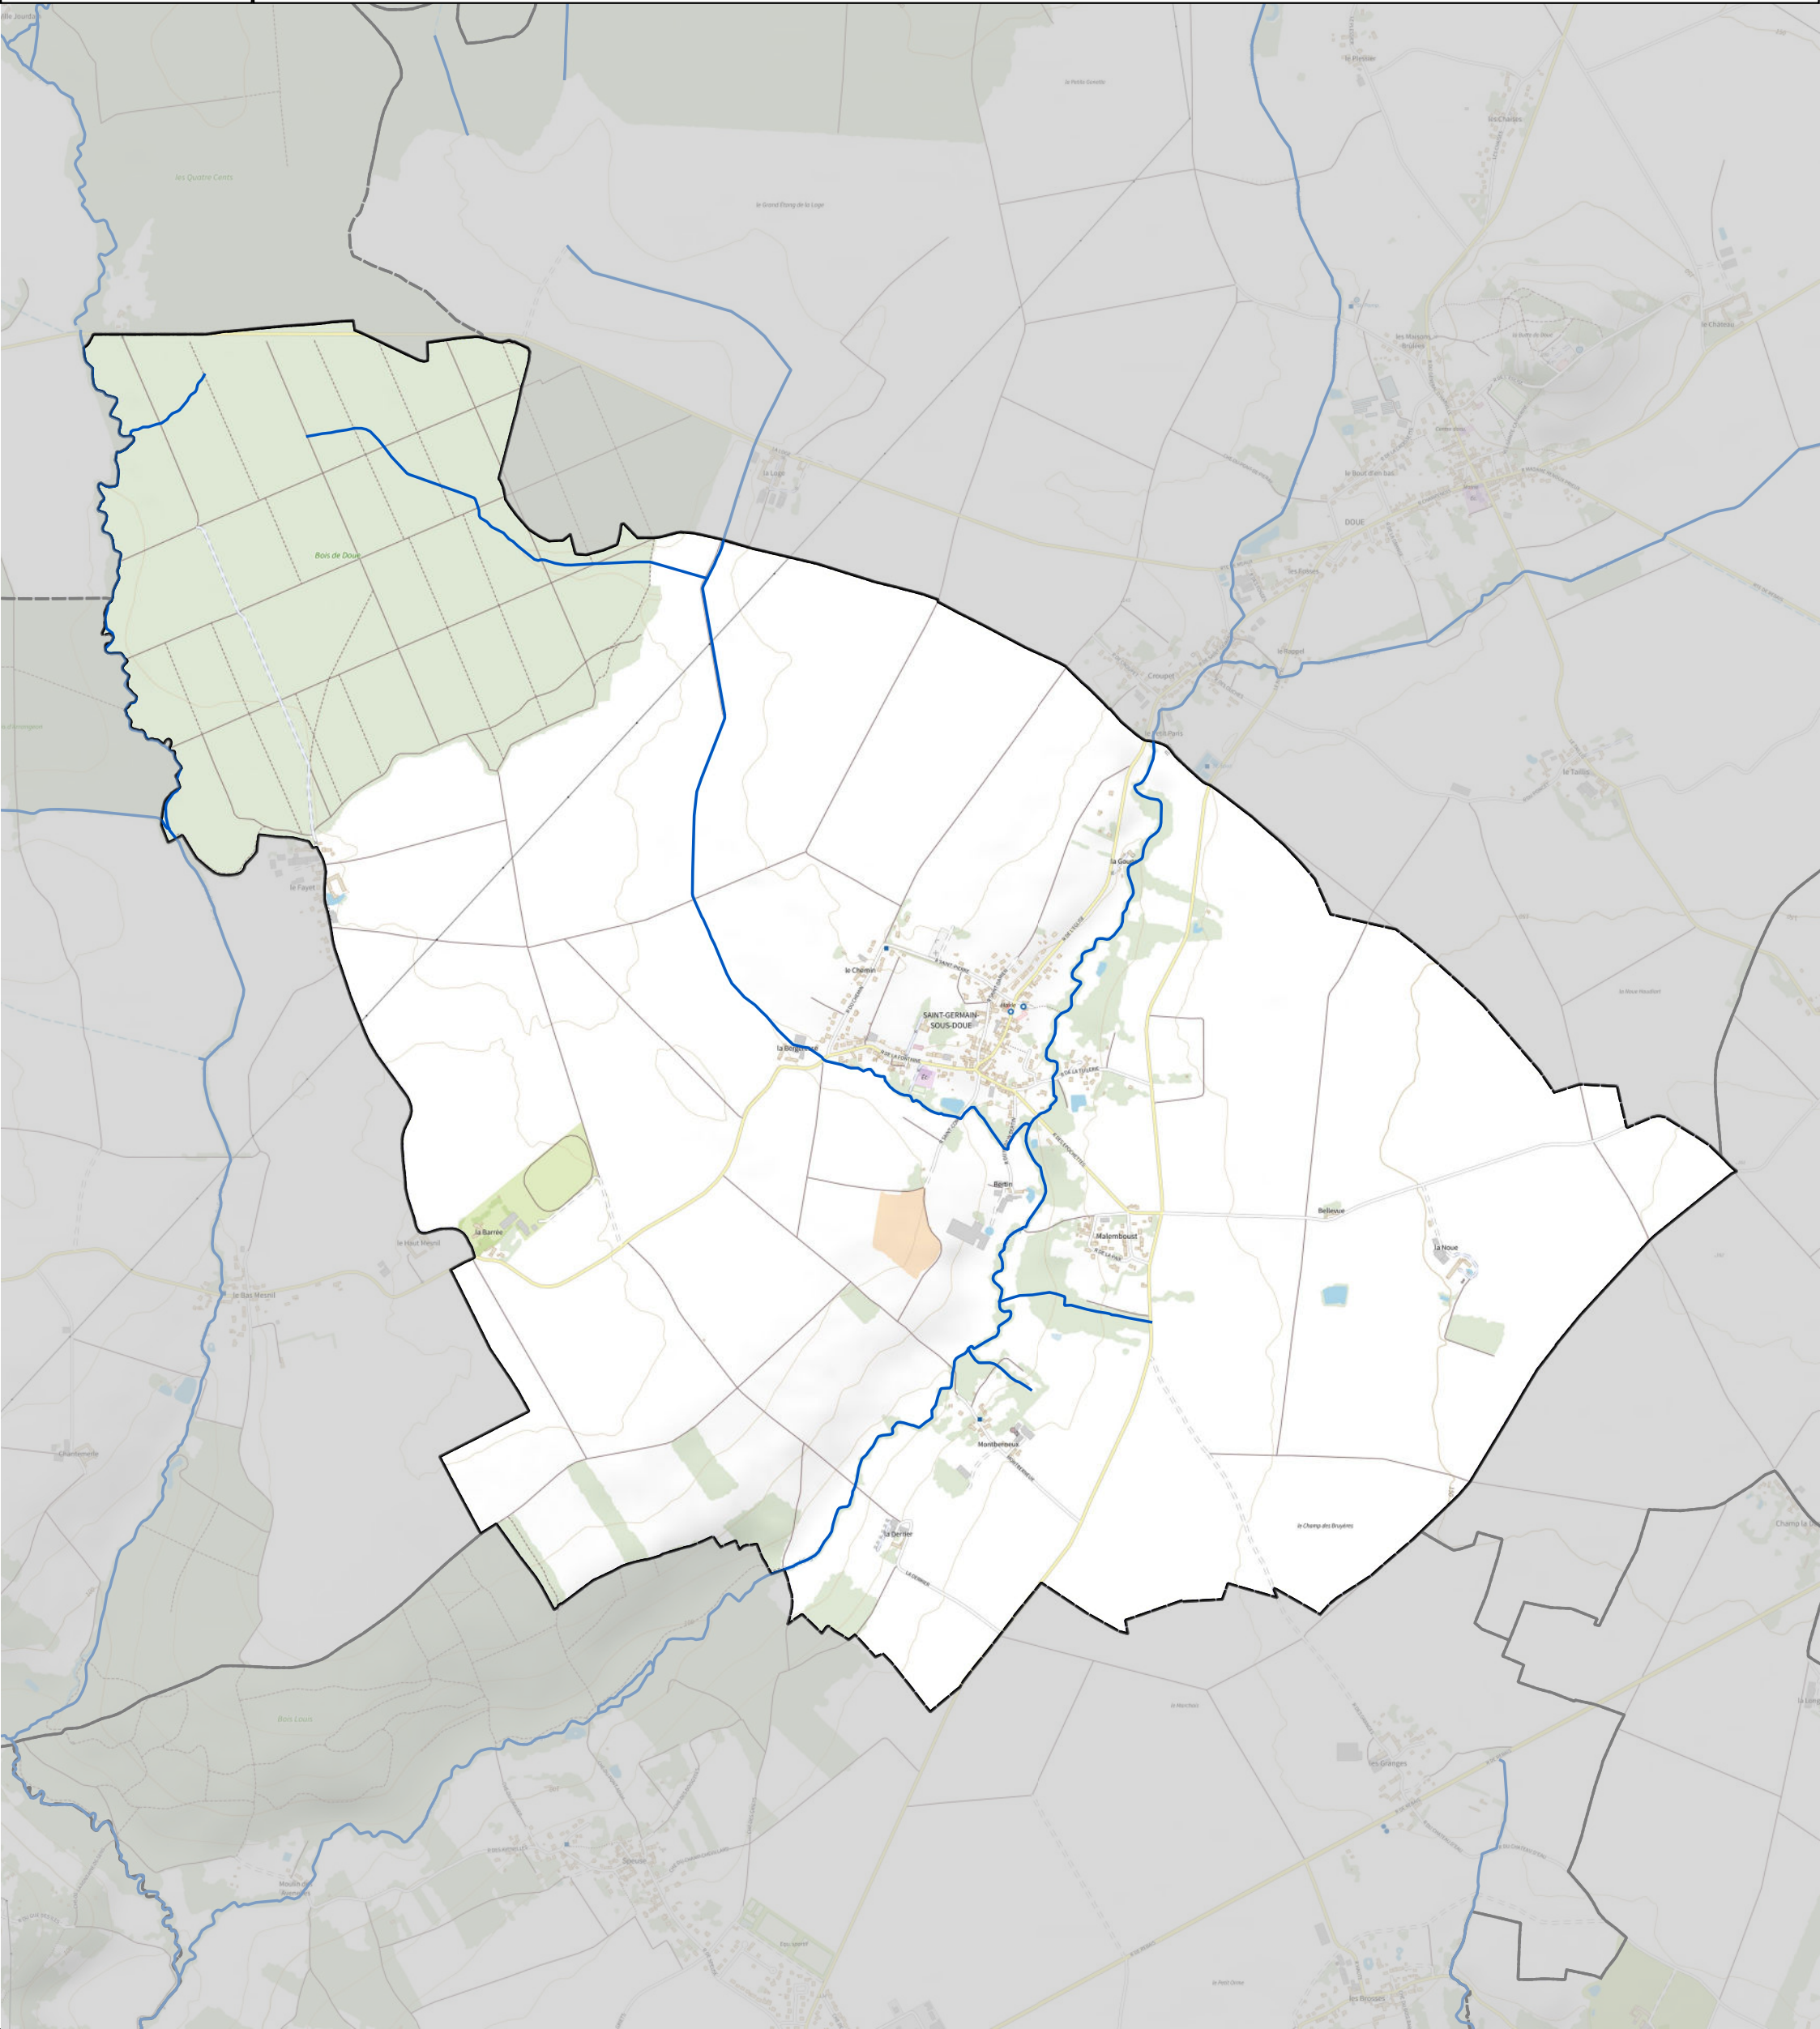

Carte des zones d'aléa inondation du PPRI sur la commune de Saint-Germain-sous-Doüe

PPRI - aléa inondation

-  Aléa très fort
-  Aléa fort
-  Aléa moyen
-  Aléa faible à moyen

Limites administratives

-  Périmètre du SMAGE

Hydrographie

-  Cours d'eau