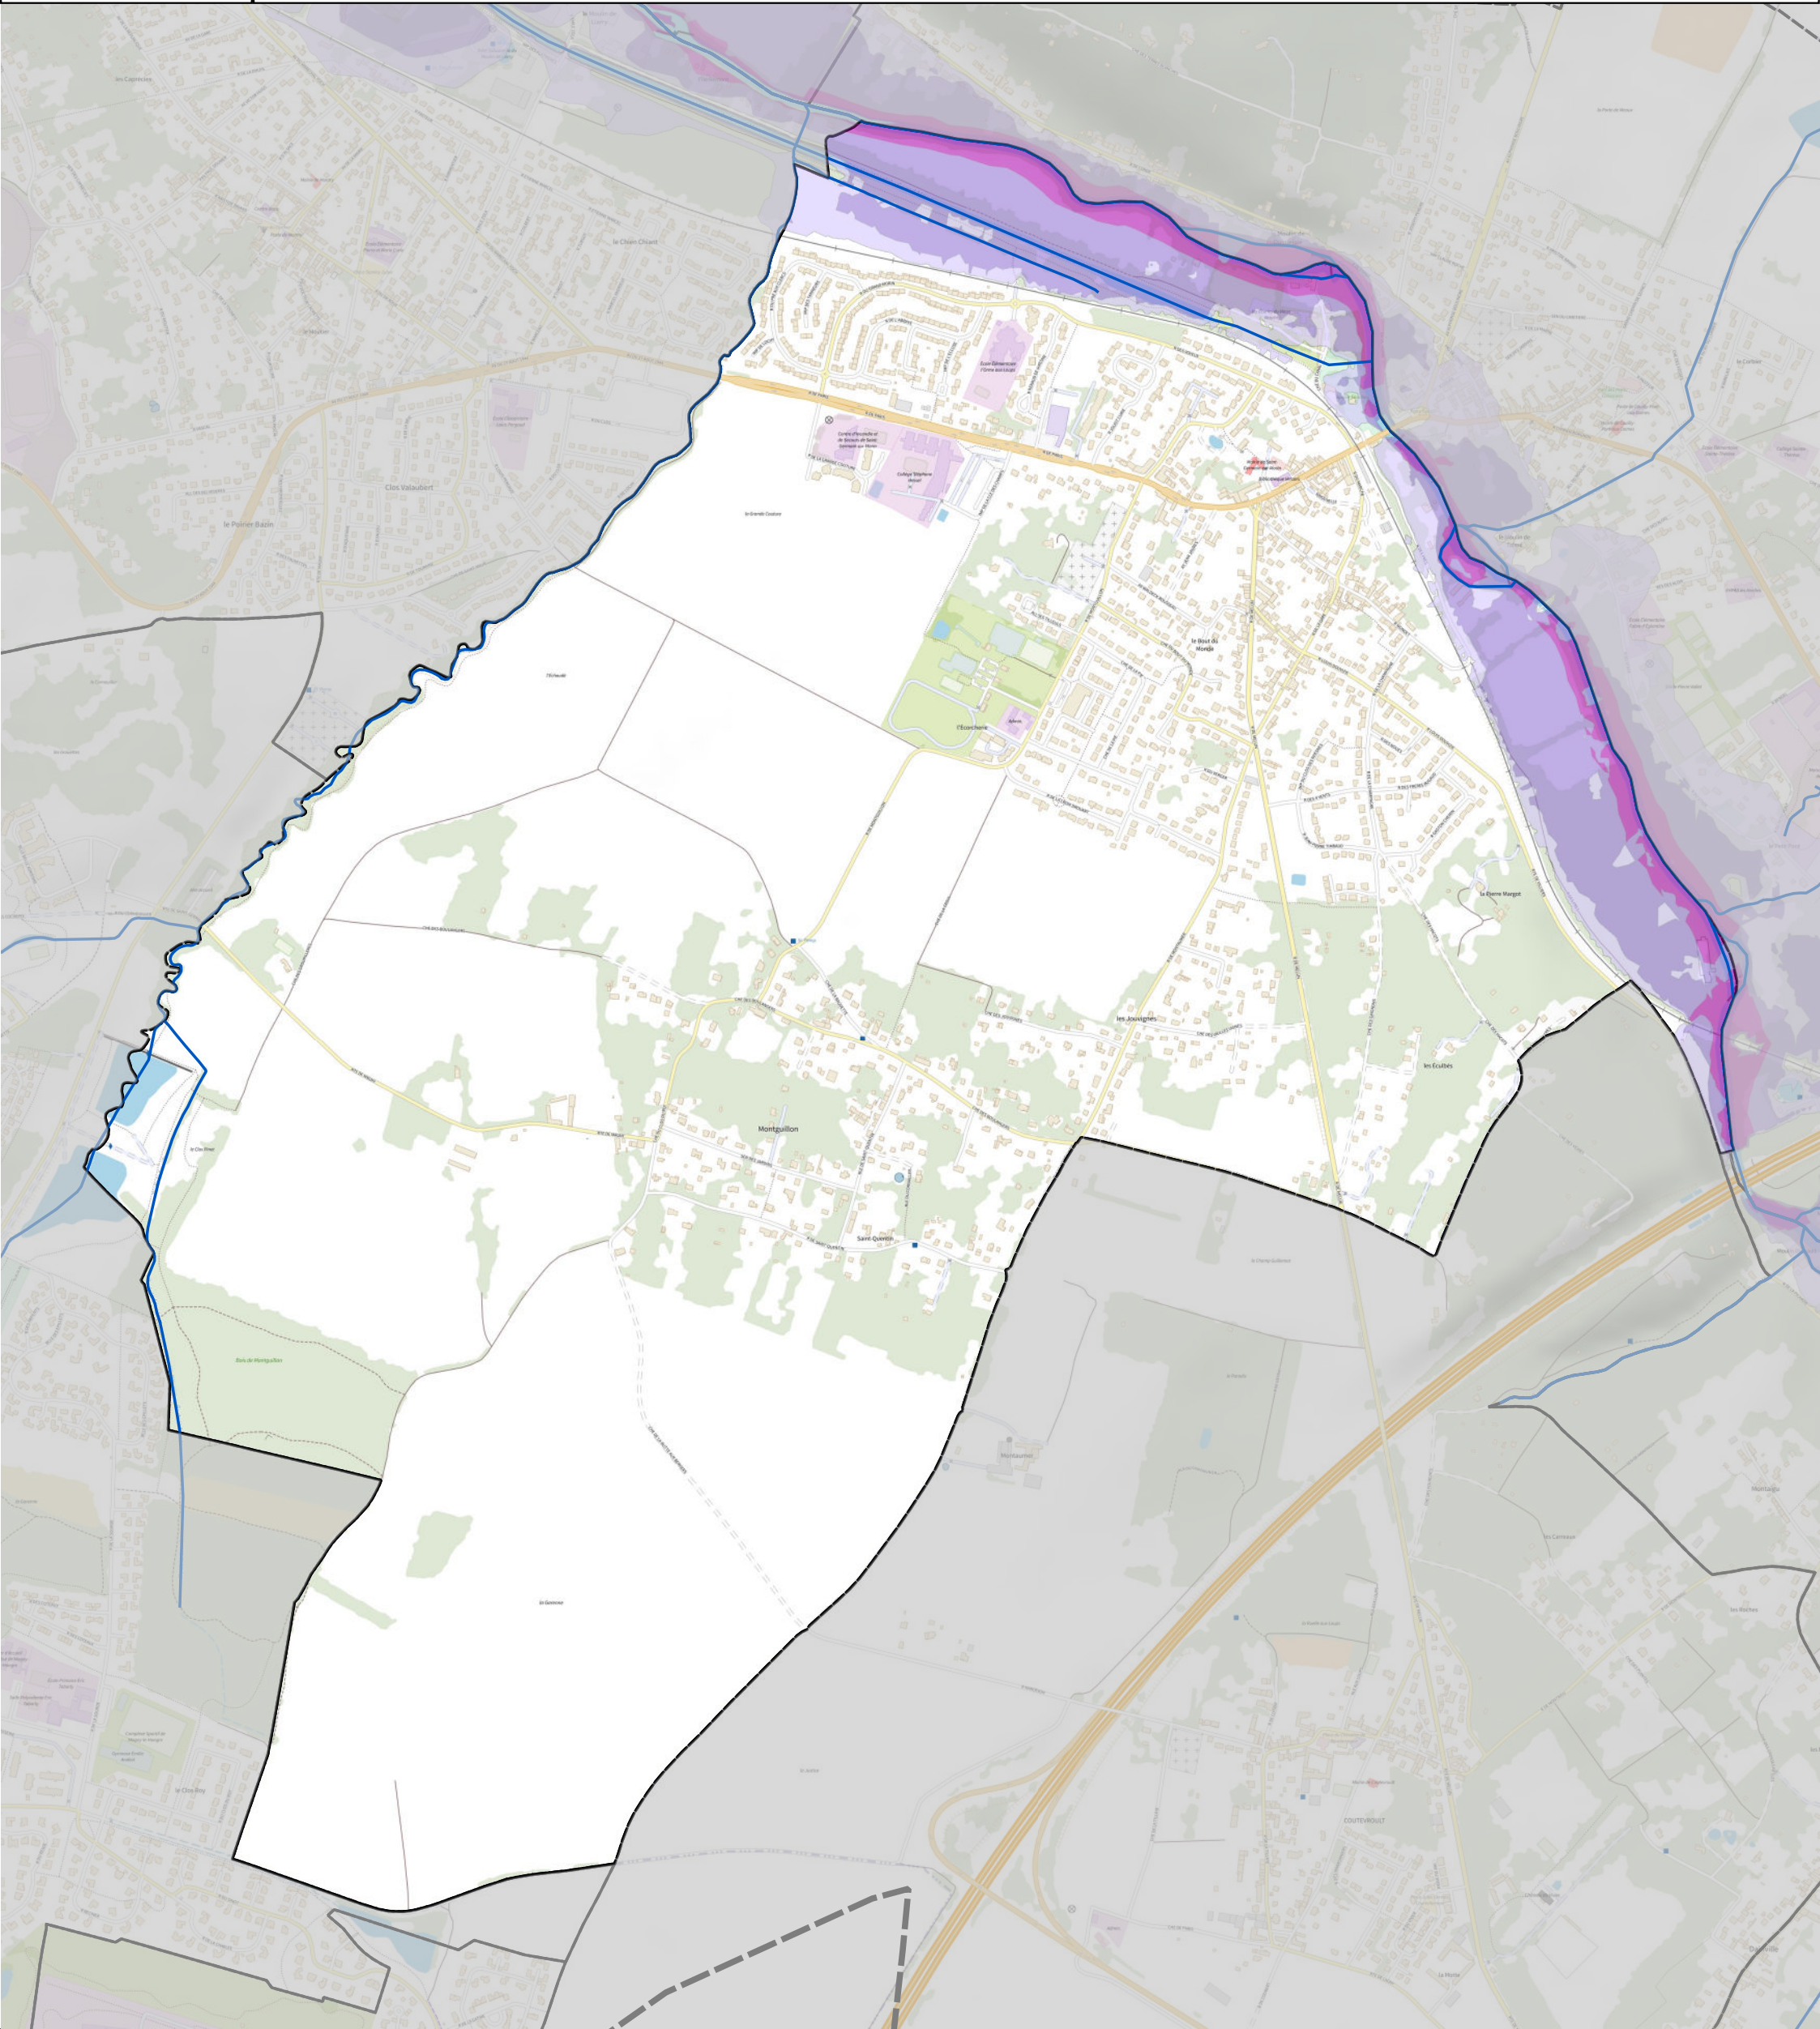

# Carte des zones d'aléa inondation du PPRI sur la commune de Saint-Germain-sur-Morin

## PPRI - aléa inondation

-  Aléa très fort
-  Aléa fort
-  Aléa moyen
-  Aléa faible à moyen

## Limites administratives

-  Périmètre du SMAGE

## Hydrographie

-  Cours d'eau