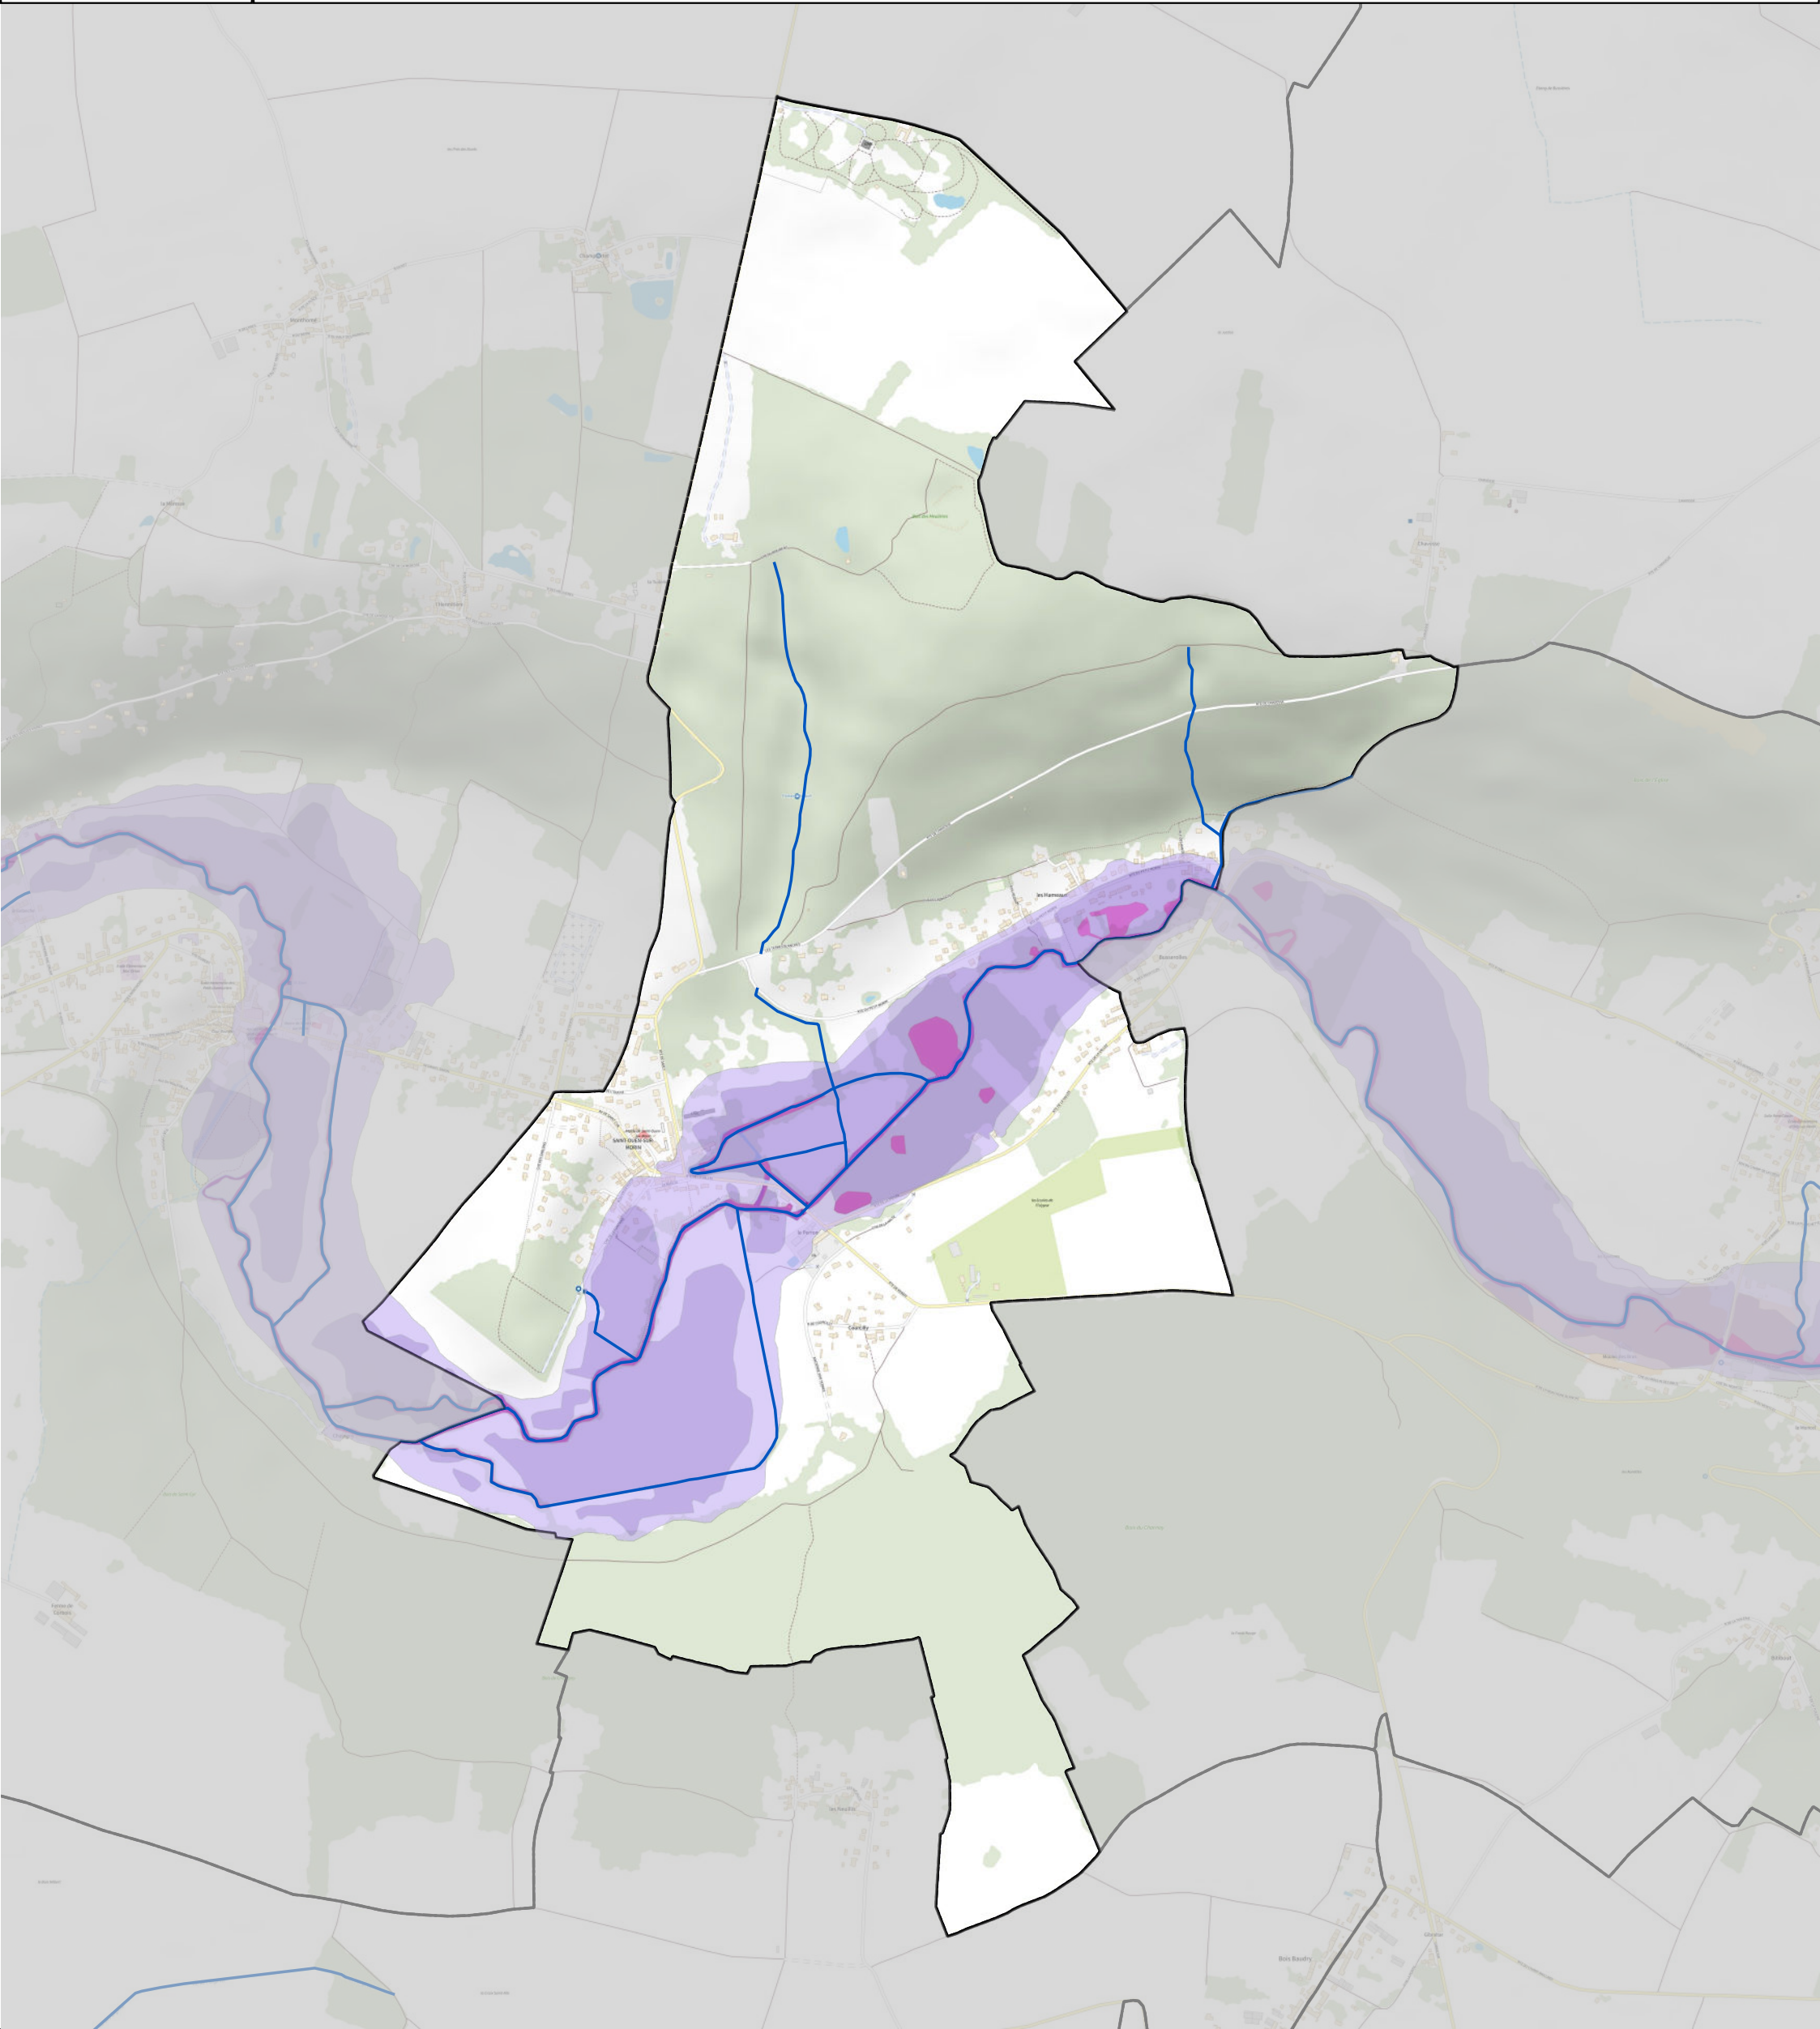

# Carte des zones d'aléa inondation du PPRI sur la commune de Saint-Ouen-sur-Morin

### PPRI - aléa inondation

- Aléa très fort
- Aléa fort
- Aléa moyen
- Aléa faible à moyen

### Limites administratives

- Périmètre du SMAGE

### Hydrographie

- Cours d'eau