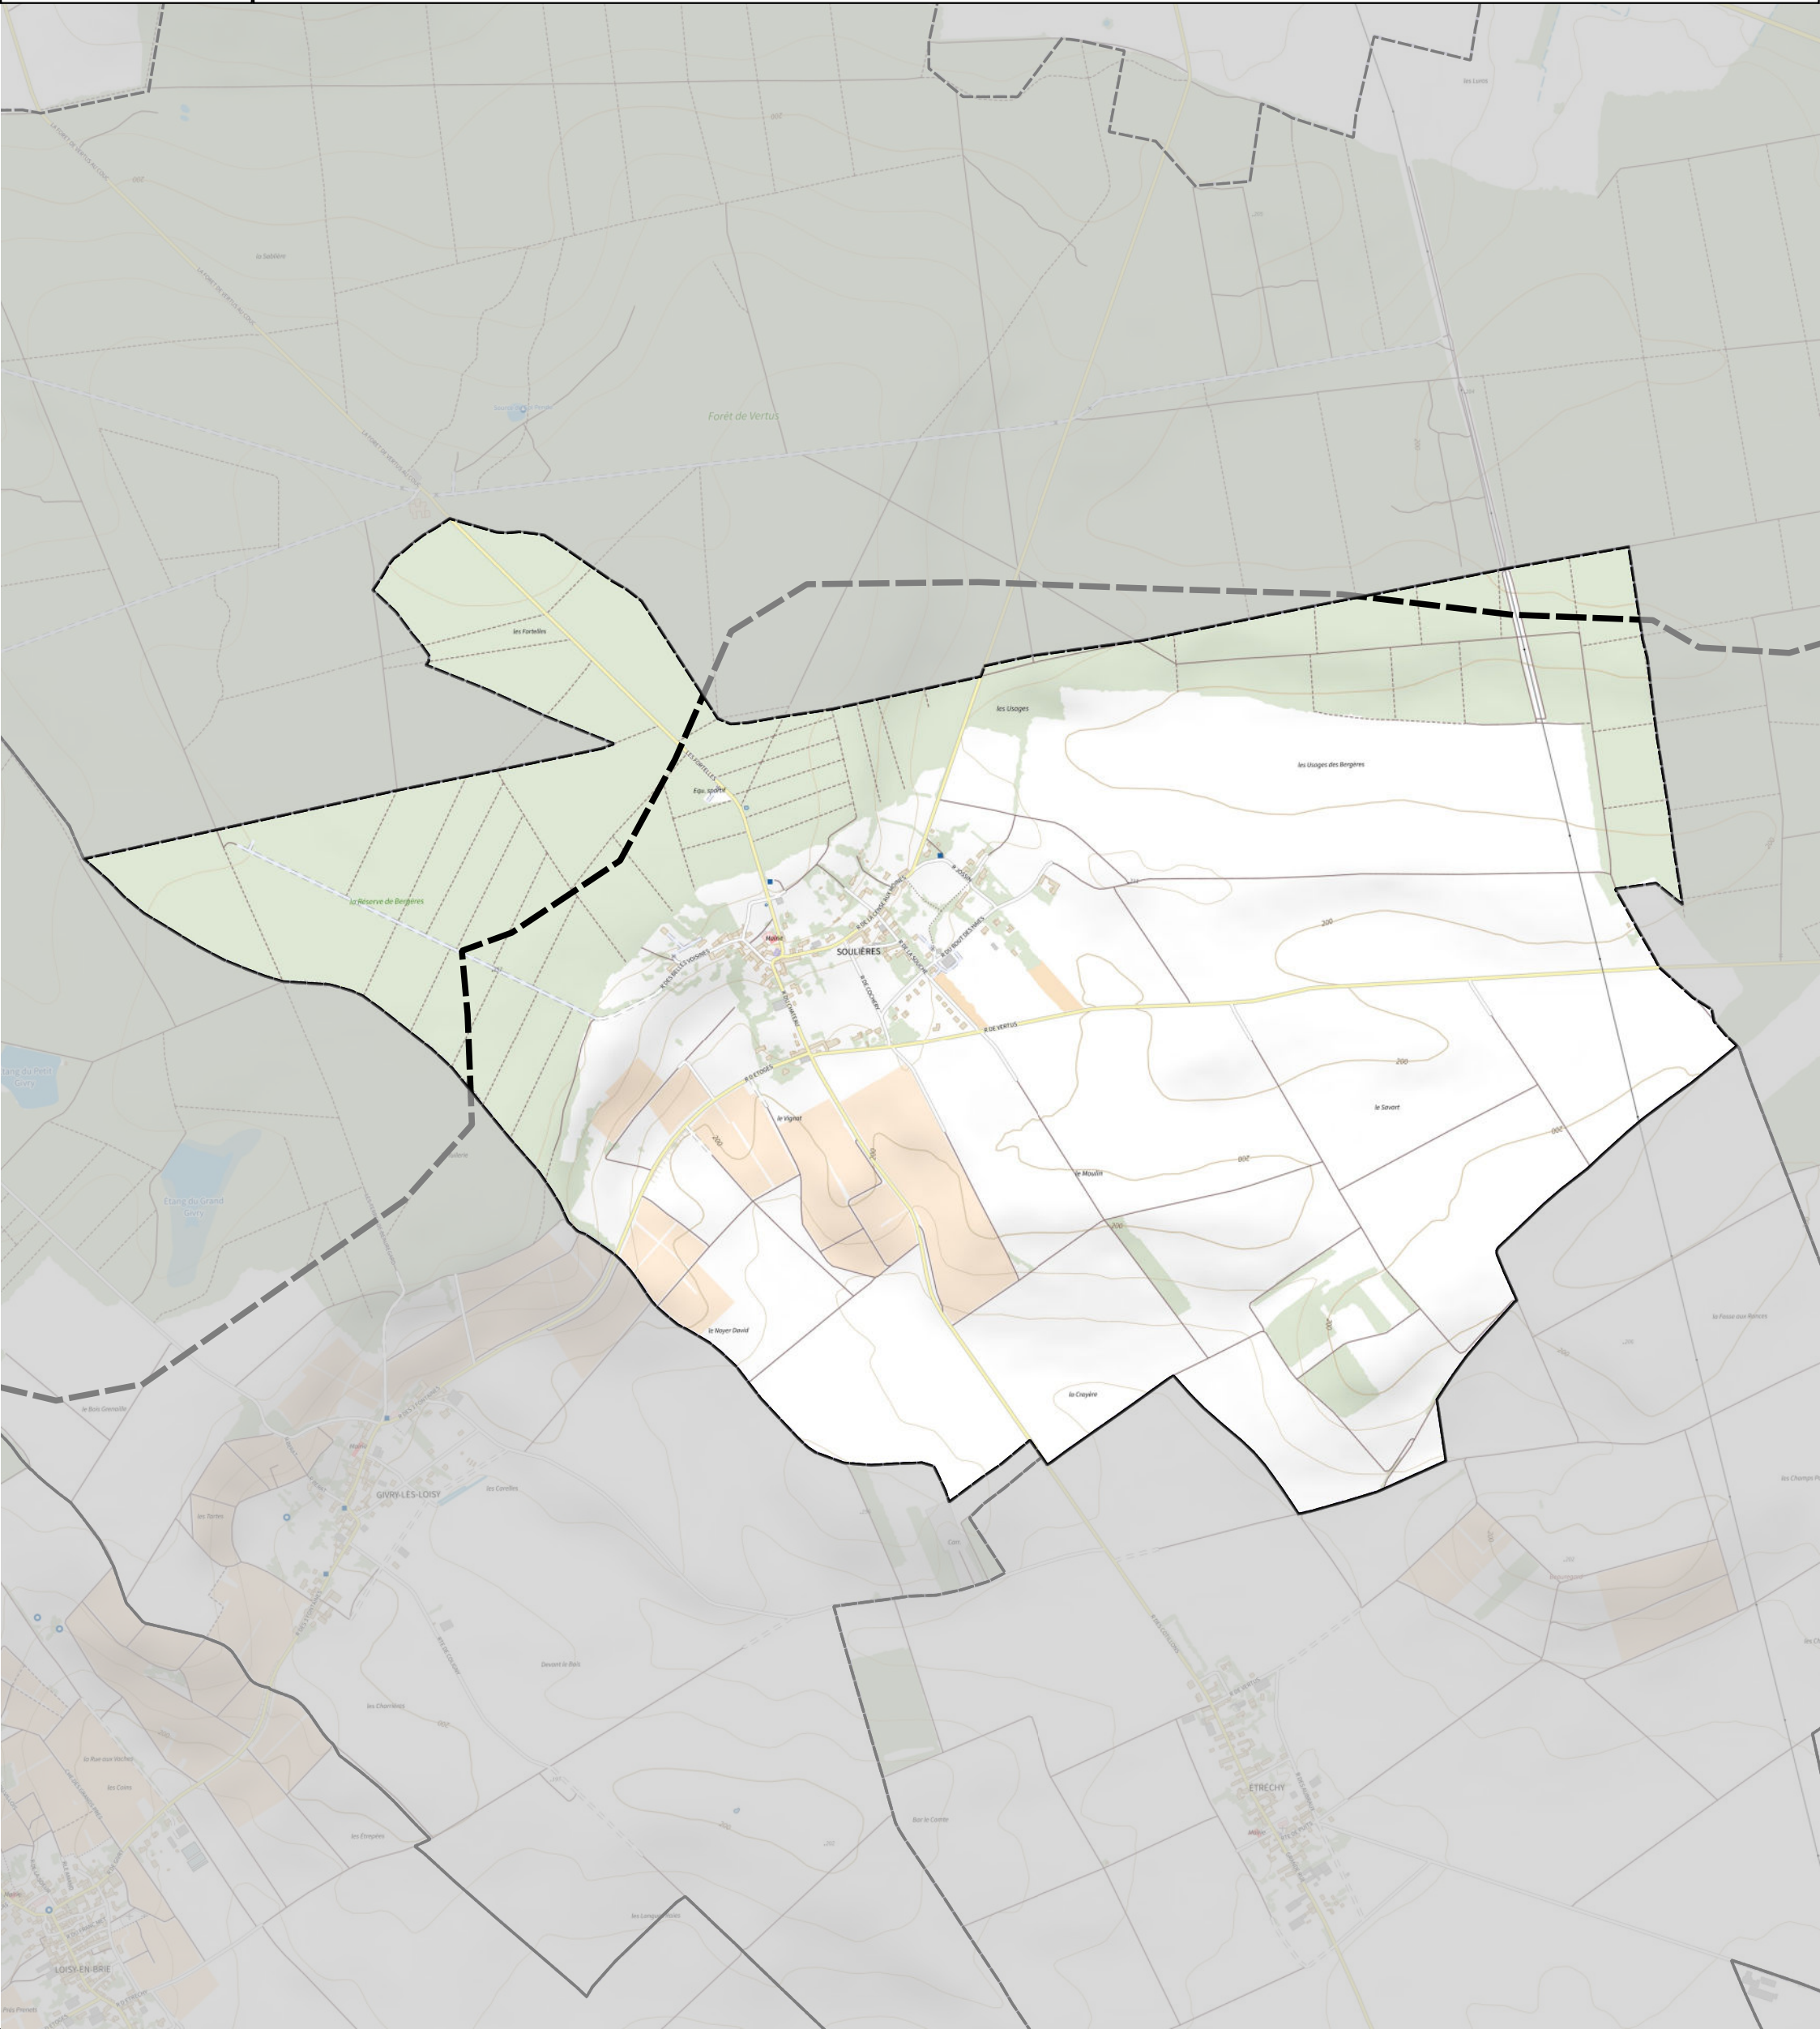

Carte des zones d'aléa inondation du PPRI sur la commune de Soulières

PPRI - aléa inondation

-  Aléa très fort
-  Aléa fort
-  Aléa moyen
-  Aléa faible à moyen

Limites administratives

-  Périmètre du SMAGE

Hydrographie

-  Cours d'eau