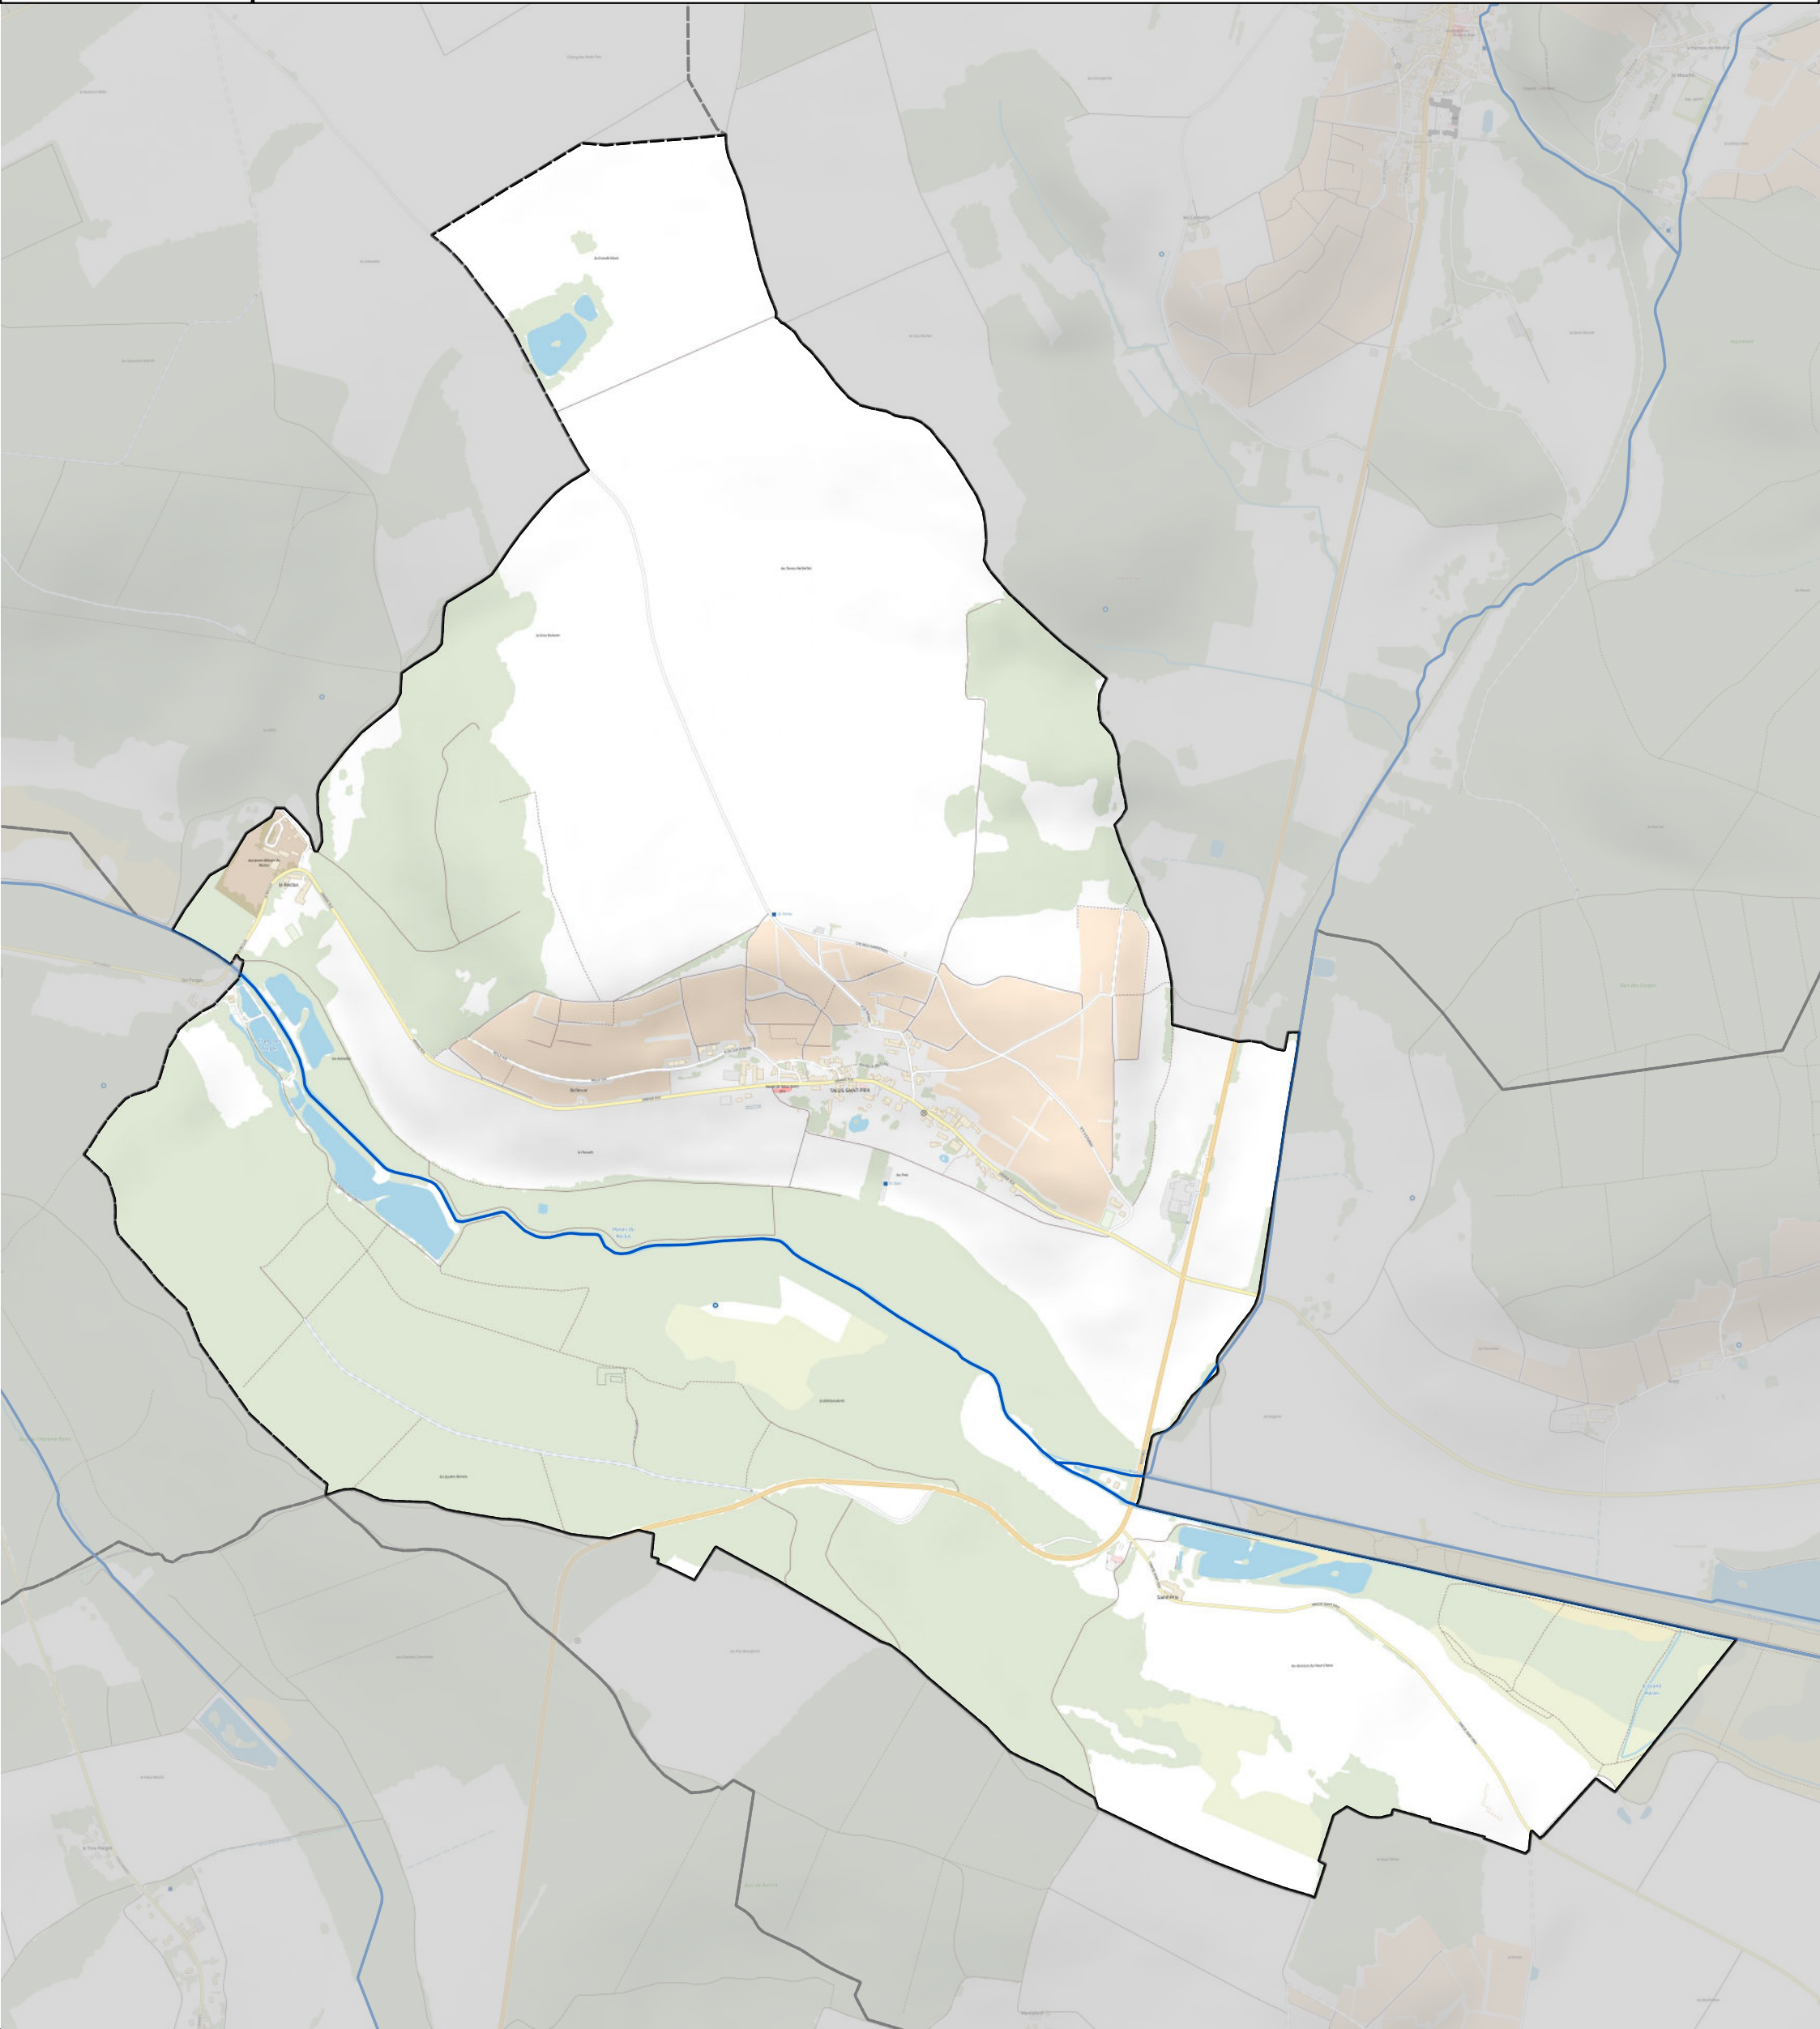

Carte des zones d'aléa inondation du PPRI sur la commune de Talus-Saint-Prix

PPRI - aléa inondation

-  Aléa très fort
-  Aléa fort
-  Aléa moyen
-  Aléa faible à moyen

Limites administratives

-  Périmètre du SMAGE

Hydrographie

-  Cours d'eau