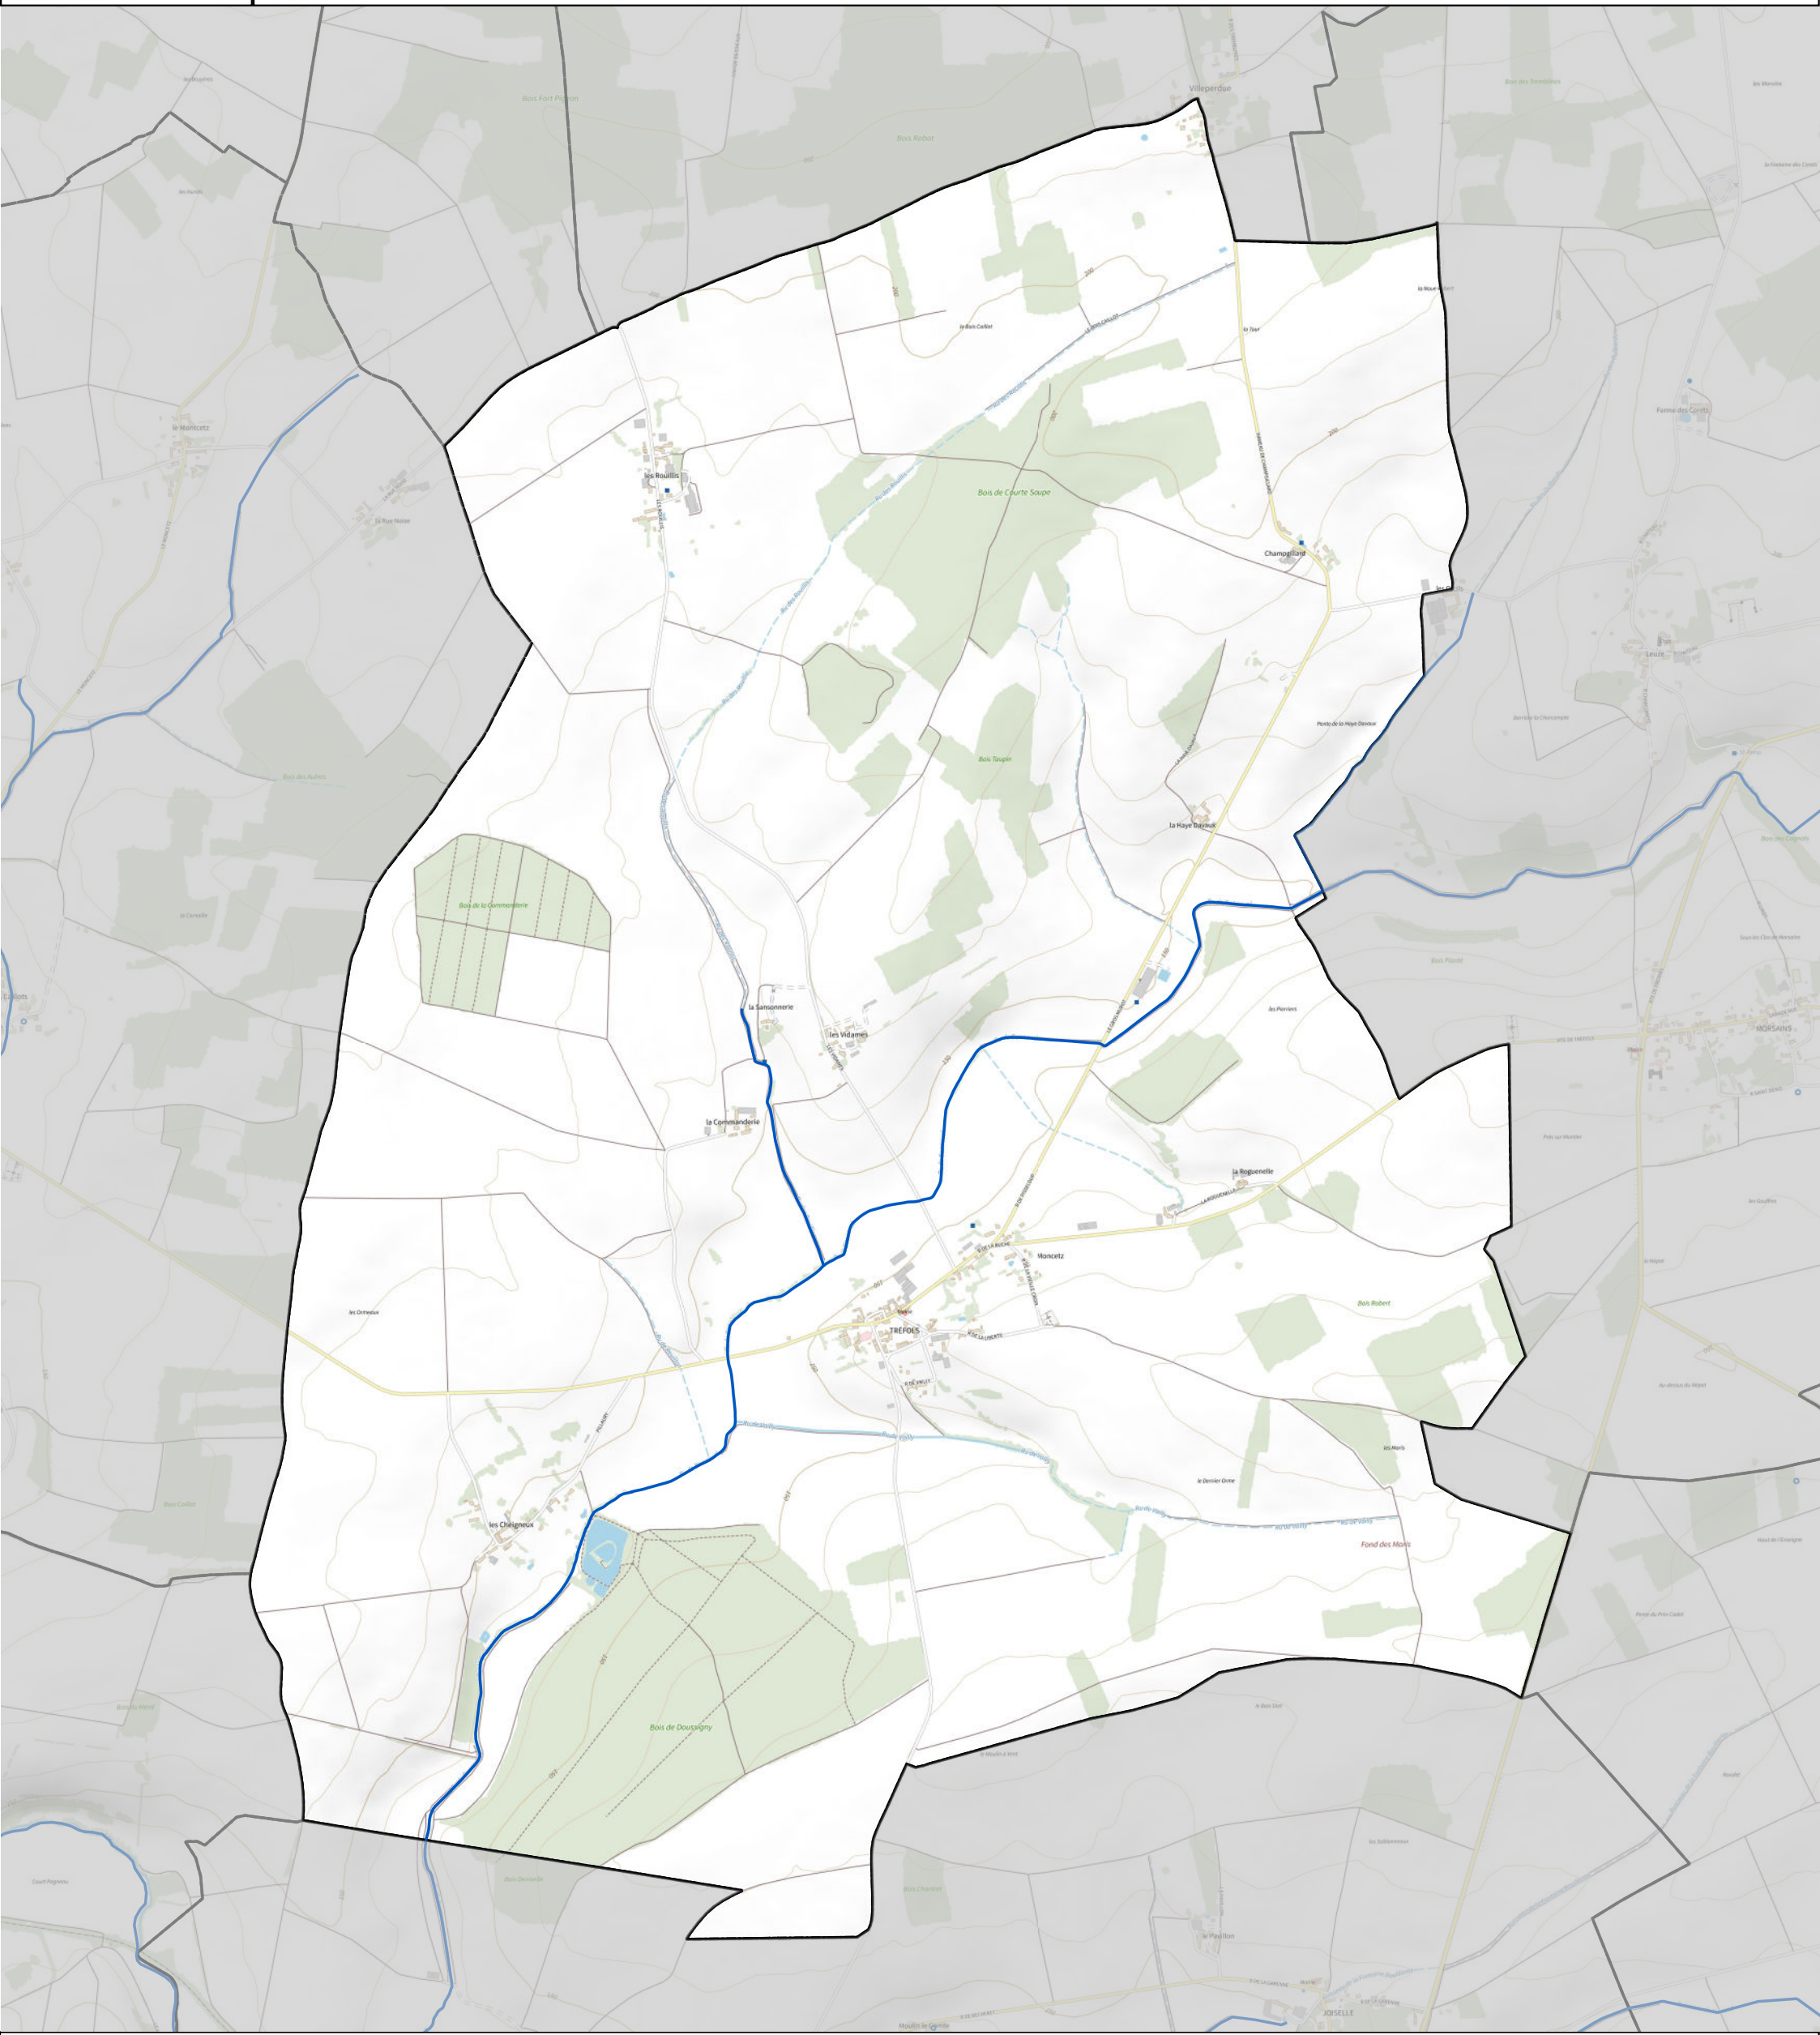

# Carte des zones d'aléa inondation du PPRI sur la commune de Tréfol

**PPRI - aléa inondation**

- Aléa très fort
- Aléa fort
- Aléa moyen
- Aléa faible à moyen

**Limites administratives**

- Périmètre du SMAGE

**Hydrographie**

- Cours d'eau