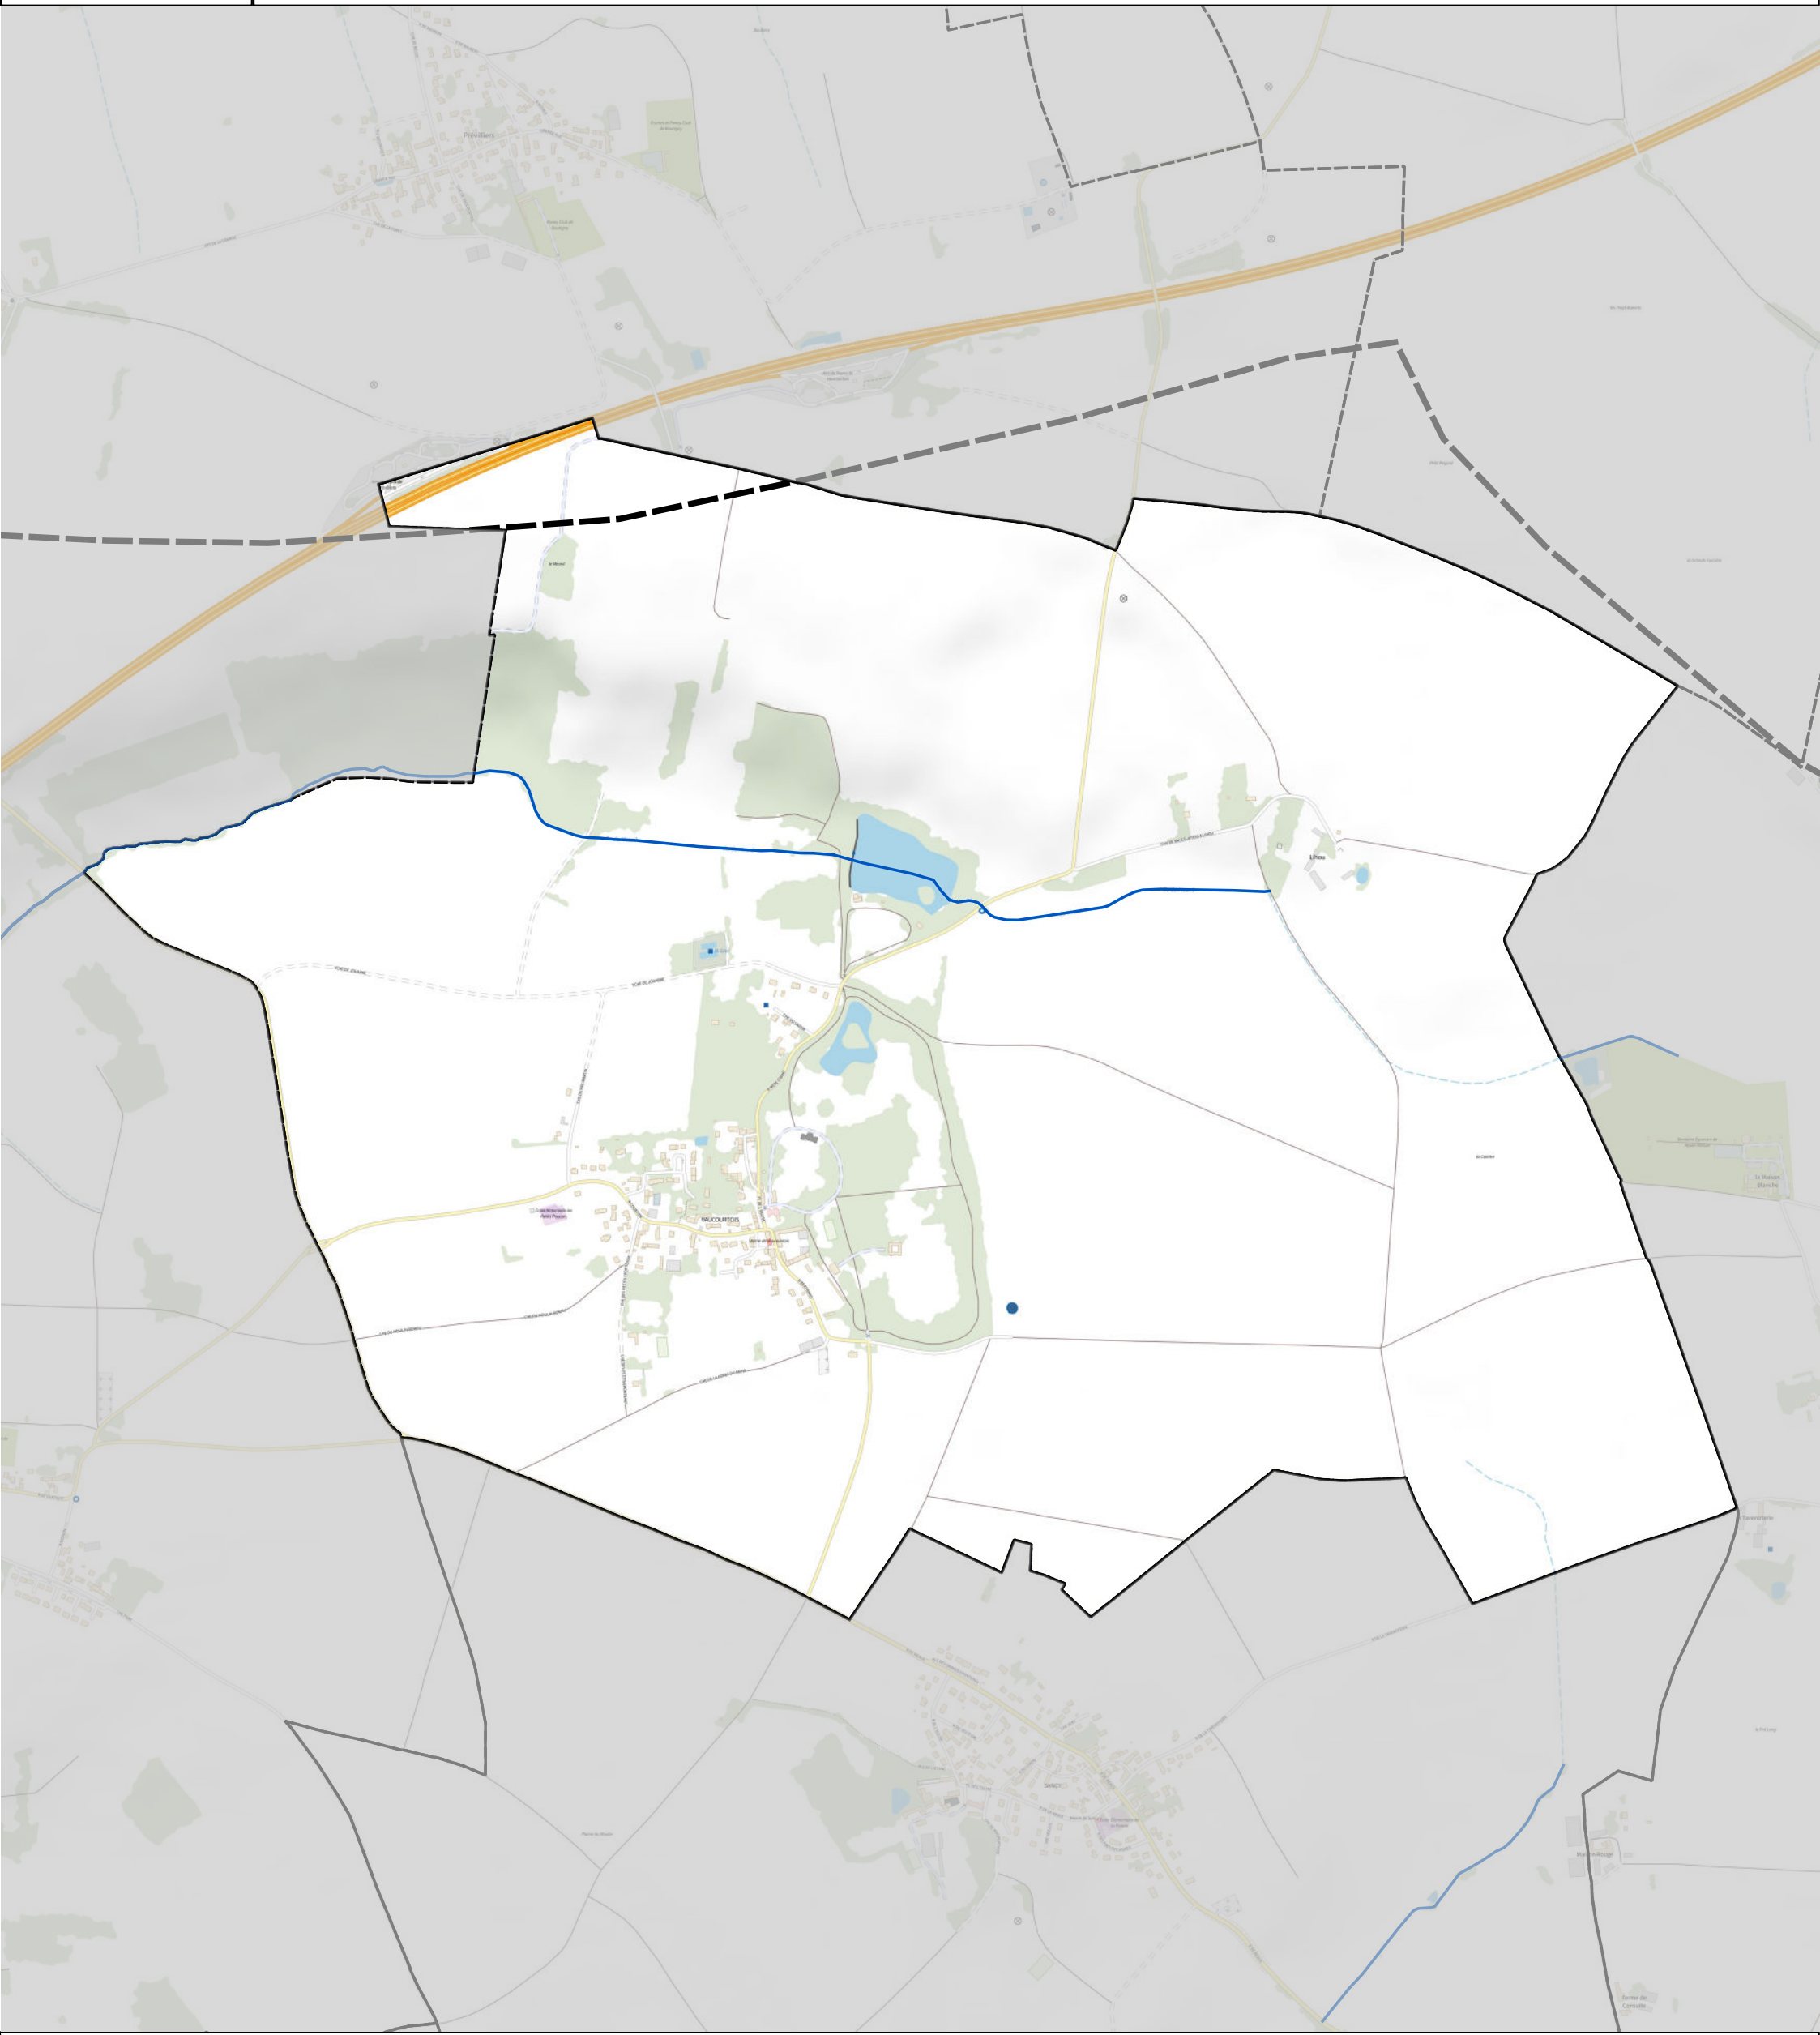

Carte des zones d'aléa inondation du PPRI sur la commune de Vaucourtois

PPRI - aléa inondation

-  Aléa très fort
-  Aléa fort
-  Aléa moyen
-  Aléa faible à moyen

Limites administratives

-  Périmètre du SMAGE

Hydrographie

-  Cours d'eau