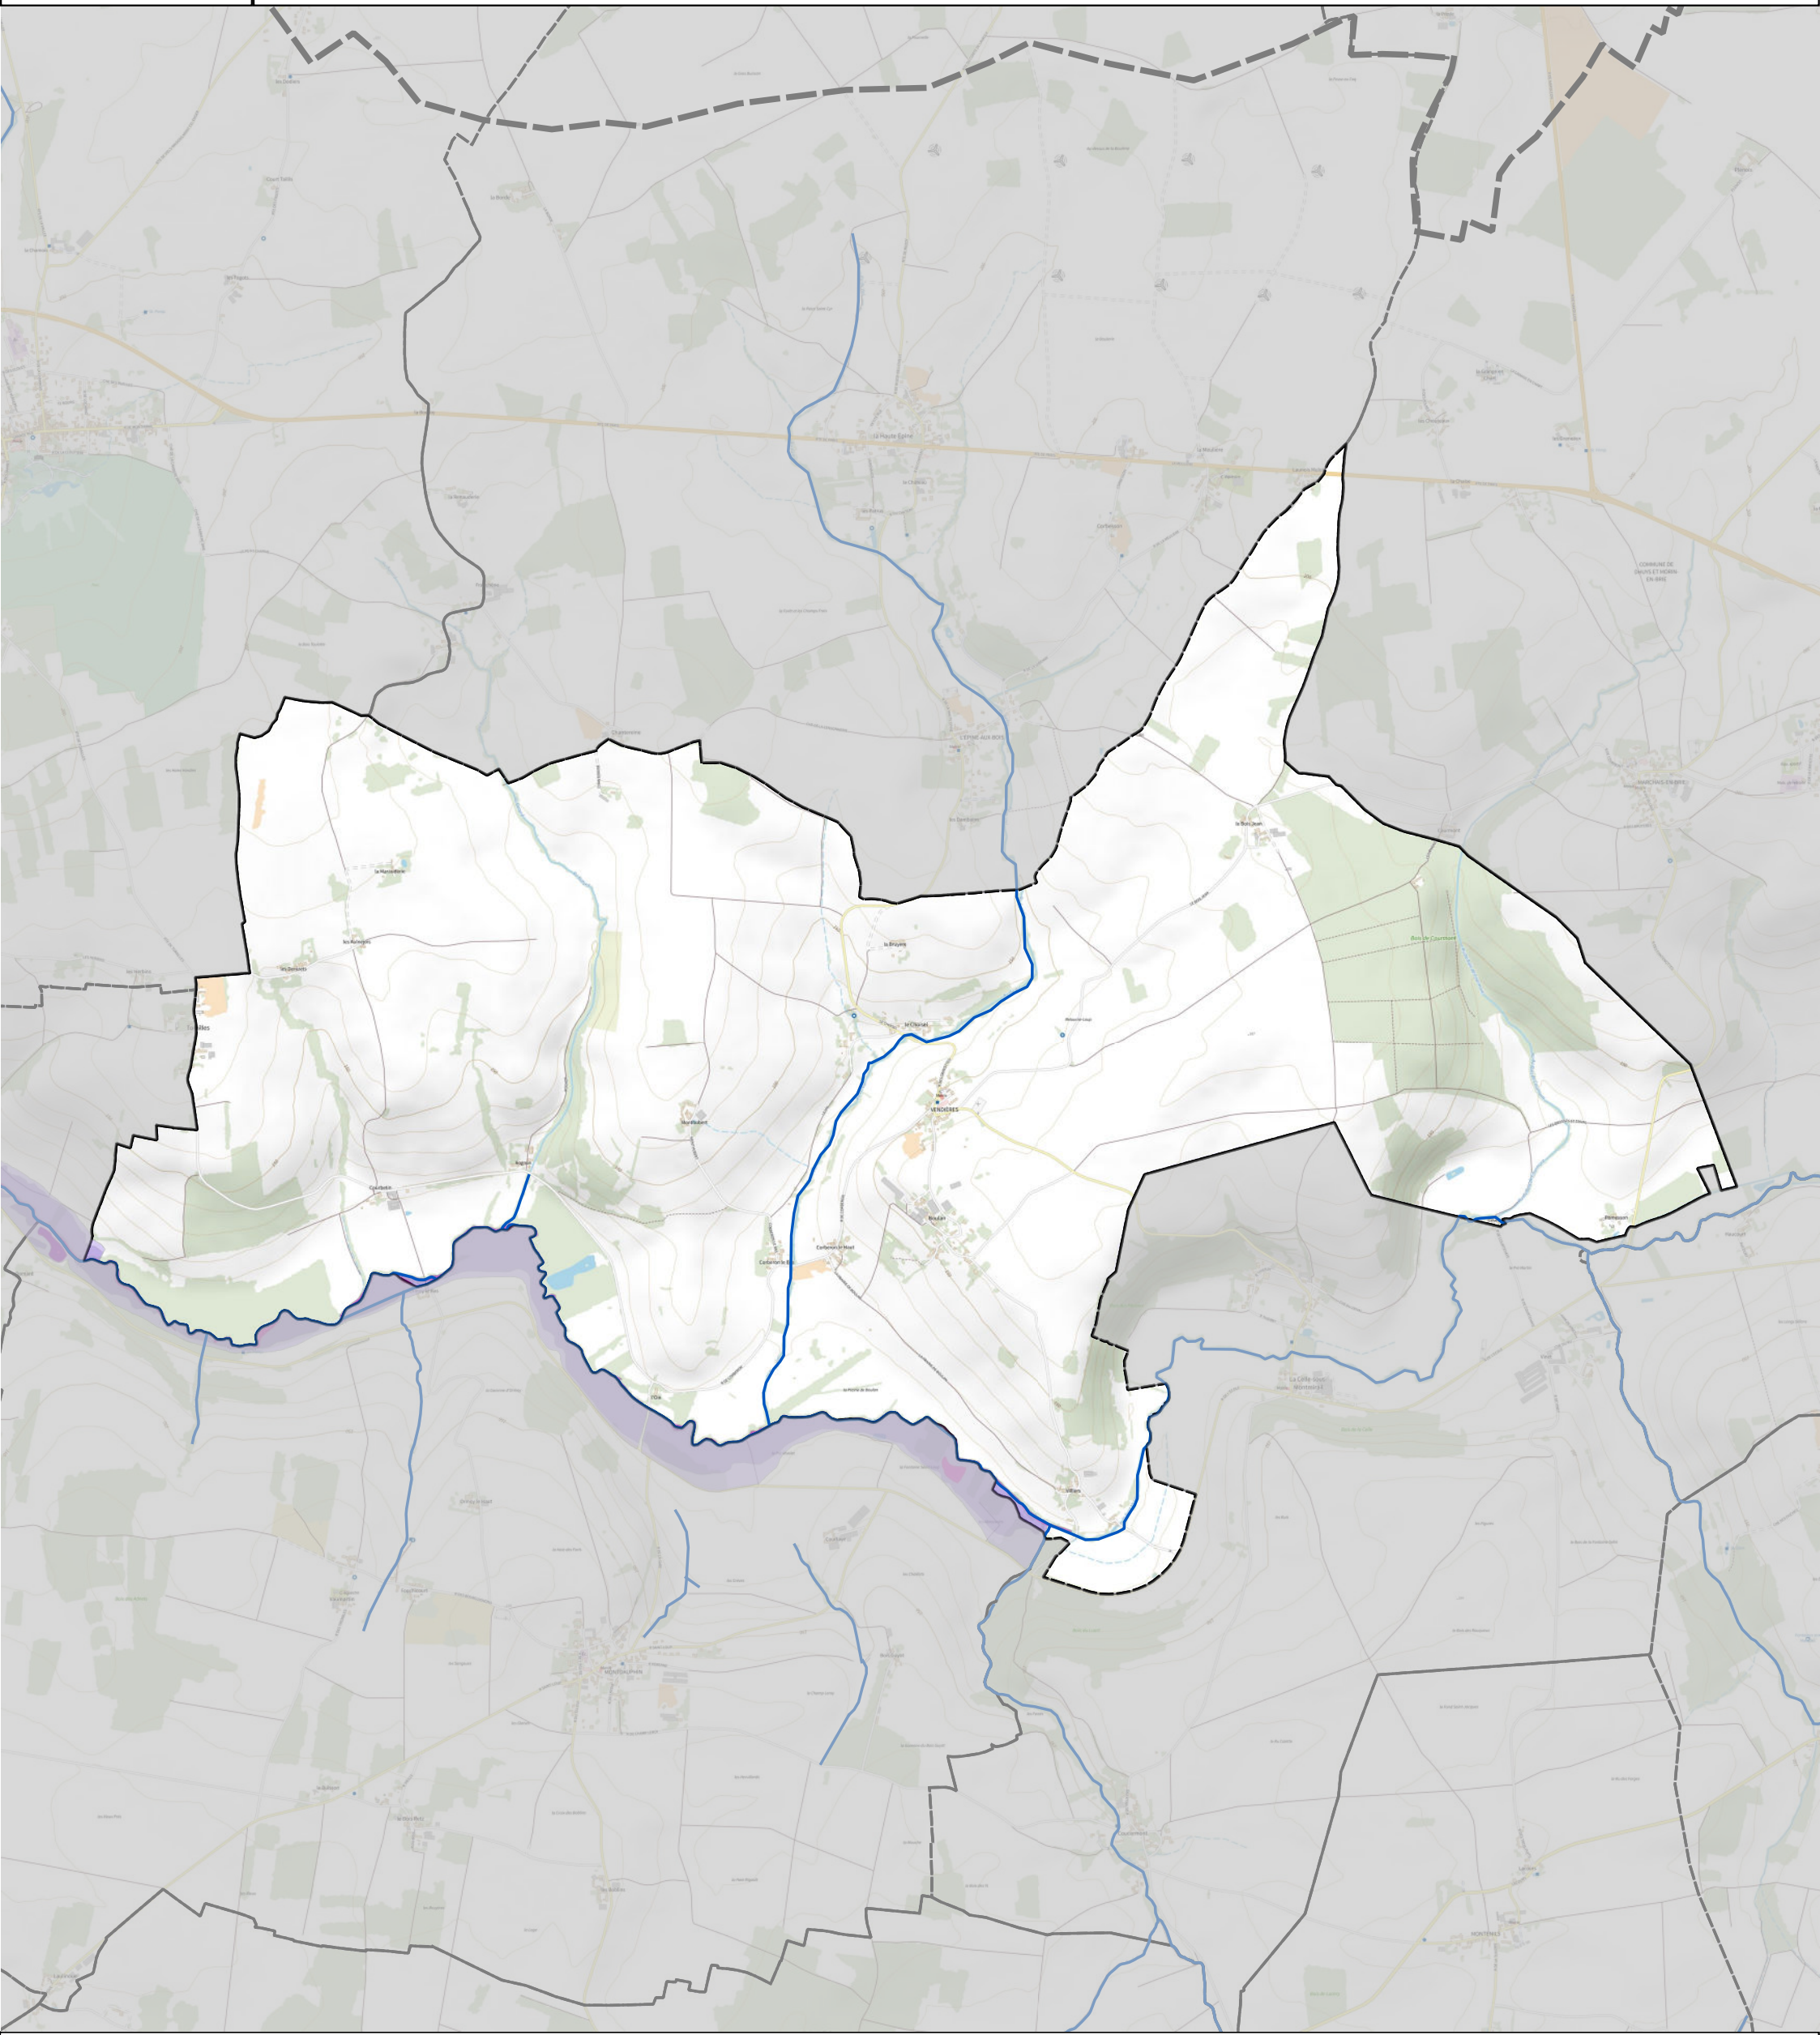

# Carte des zones d'aléa inondation du PPRI sur la commune de Vendières

**PPRI - aléa inondation**

-  Aléa très fort
-  Aléa fort
-  Aléa moyen
-  Aléa faible à moyen

**Limites administratives**

-  Périmètre du SMAGE

**Hydrographie**

-  Cours d'eau