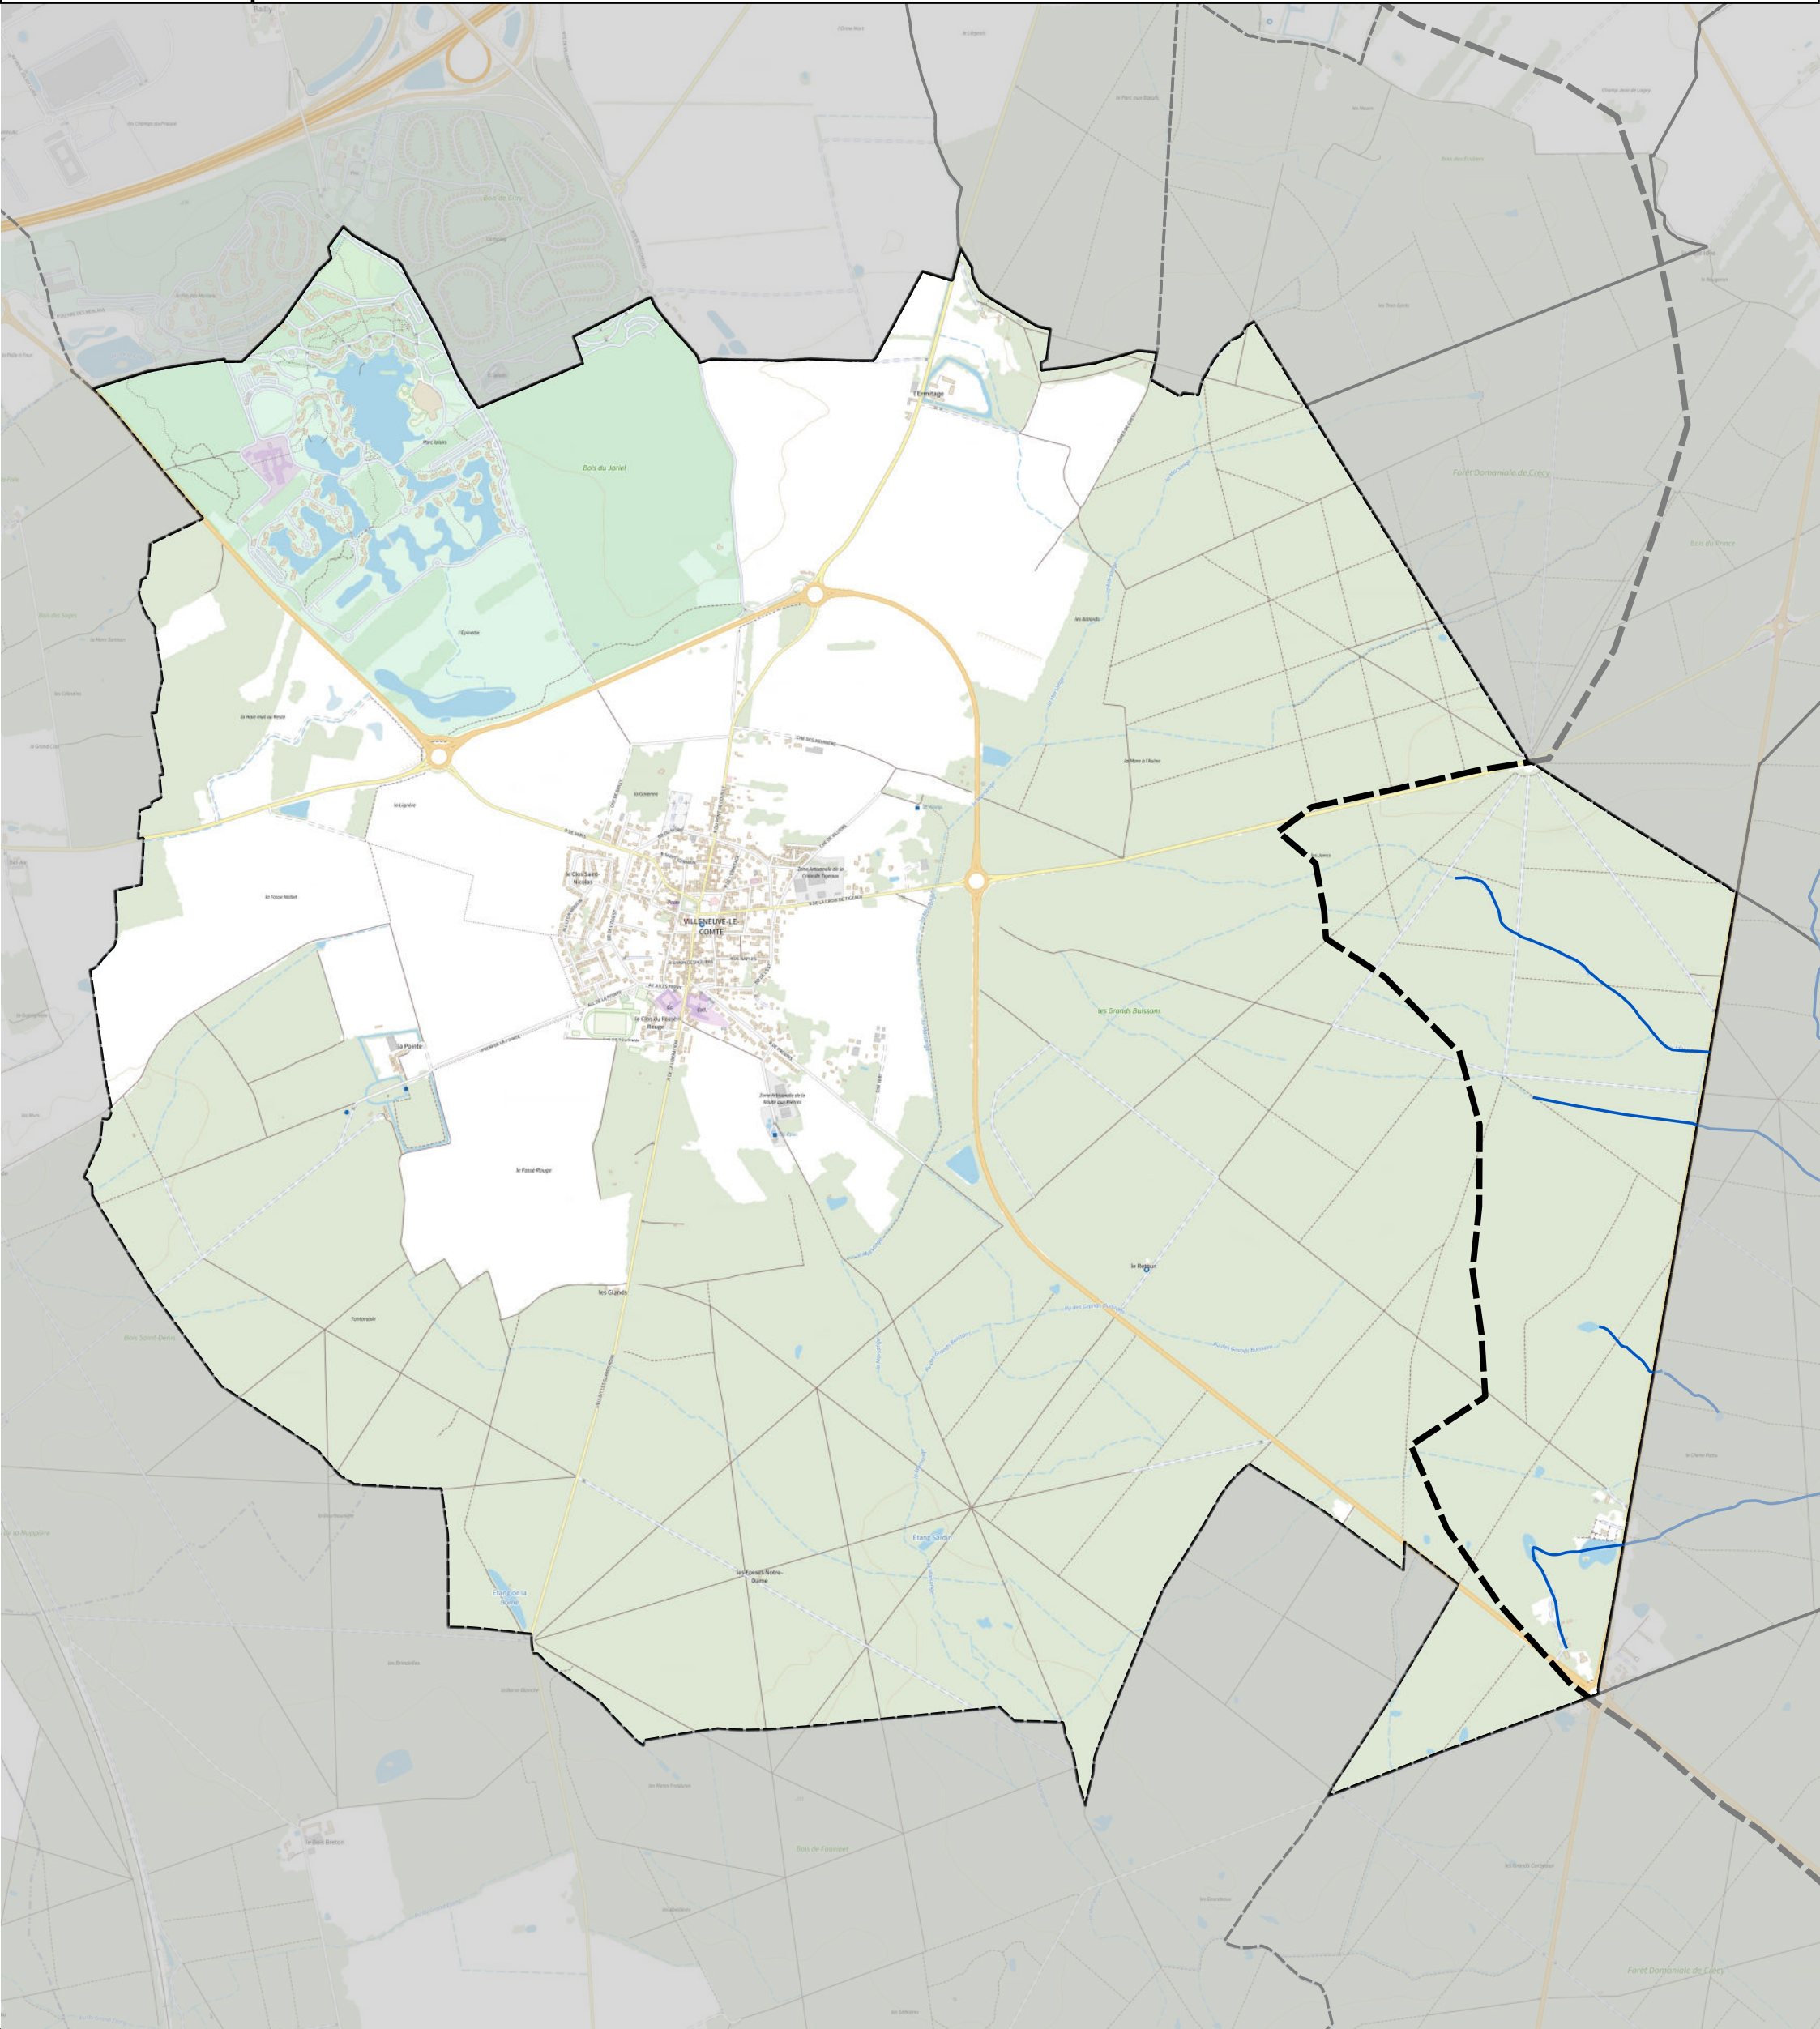

Carte des zones d'aléa inondation du PPRI sur la commune de Villeneuve-le-Comte

PPRI - aléa inondation

- Aléa très fort
- Aléa fort
- Aléa moyen
- Aléa faible à moyen

Limites administratives

- Périmètre du SMAGE

Hydrographie

- Cours d'eau