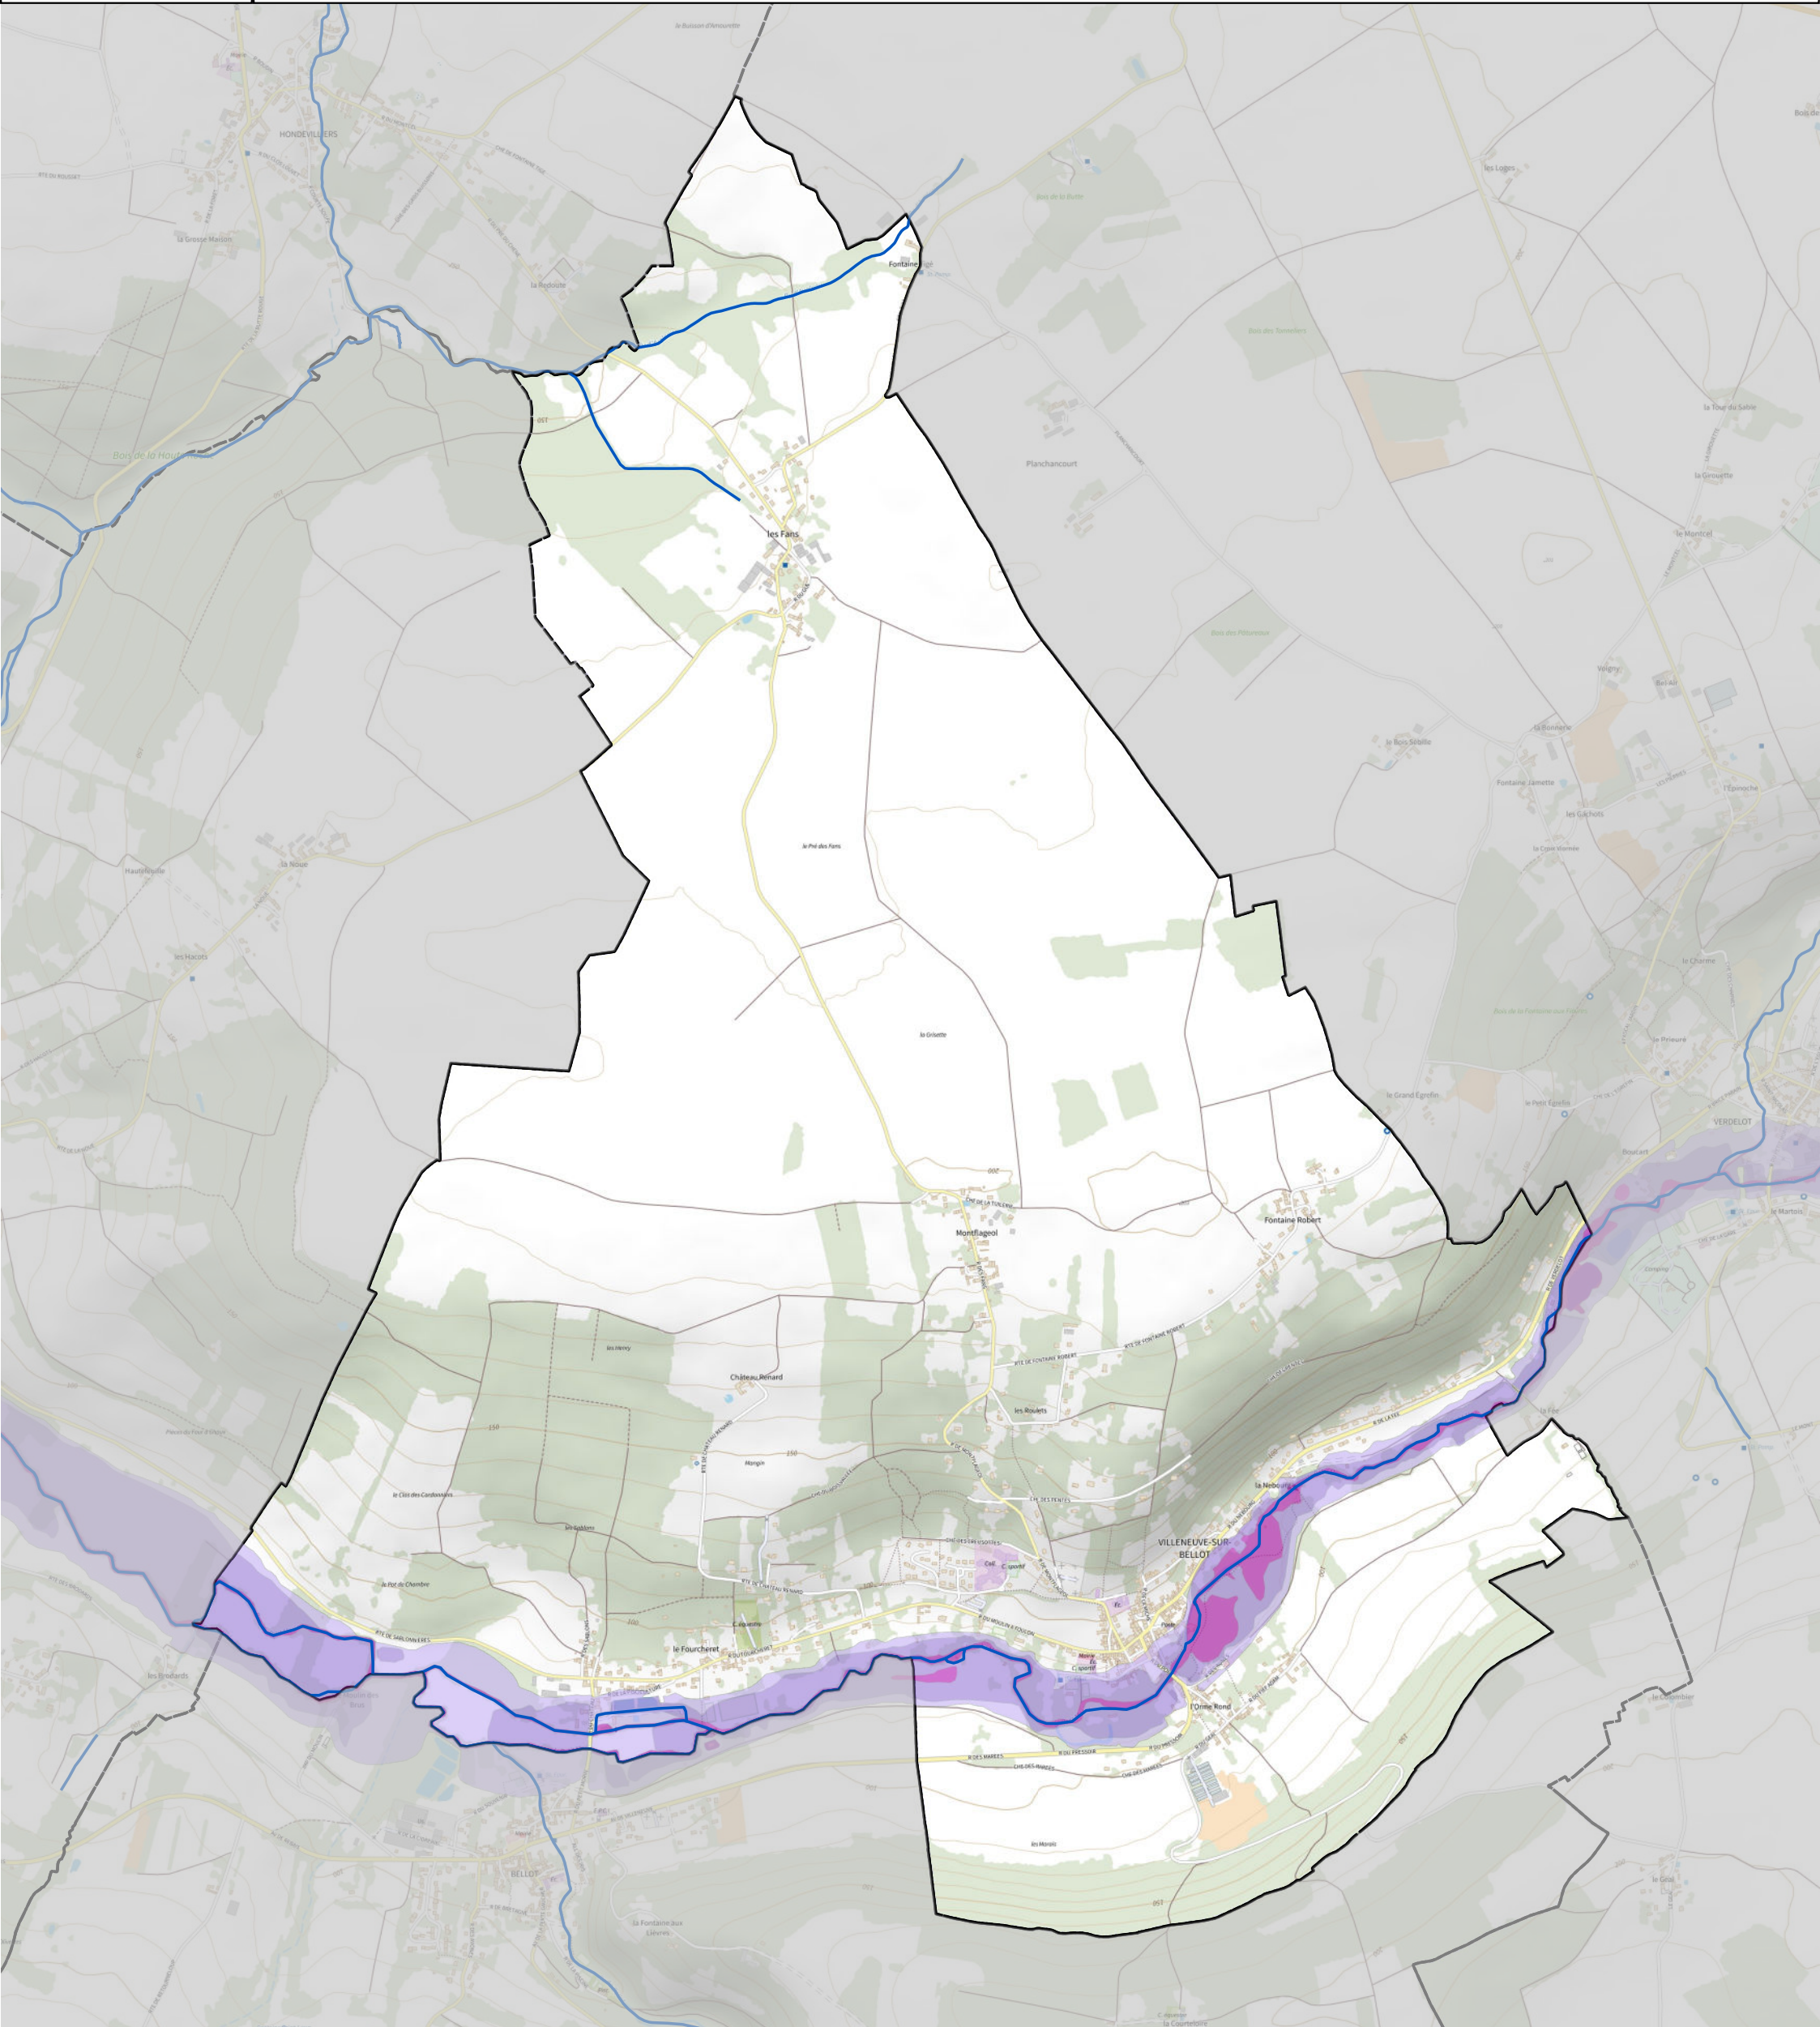

Carte des zones d'aléa inondation du PPRI sur la commune de Villeneuve-sur-Bellot

PPRI - aléa inondation

- Aléa très fort
- Aléa fort
- Aléa moyen
- Aléa faible à moyen

Limites administratives

- Périmètre du SMAGE

Hydrographie

- Cours d'eau