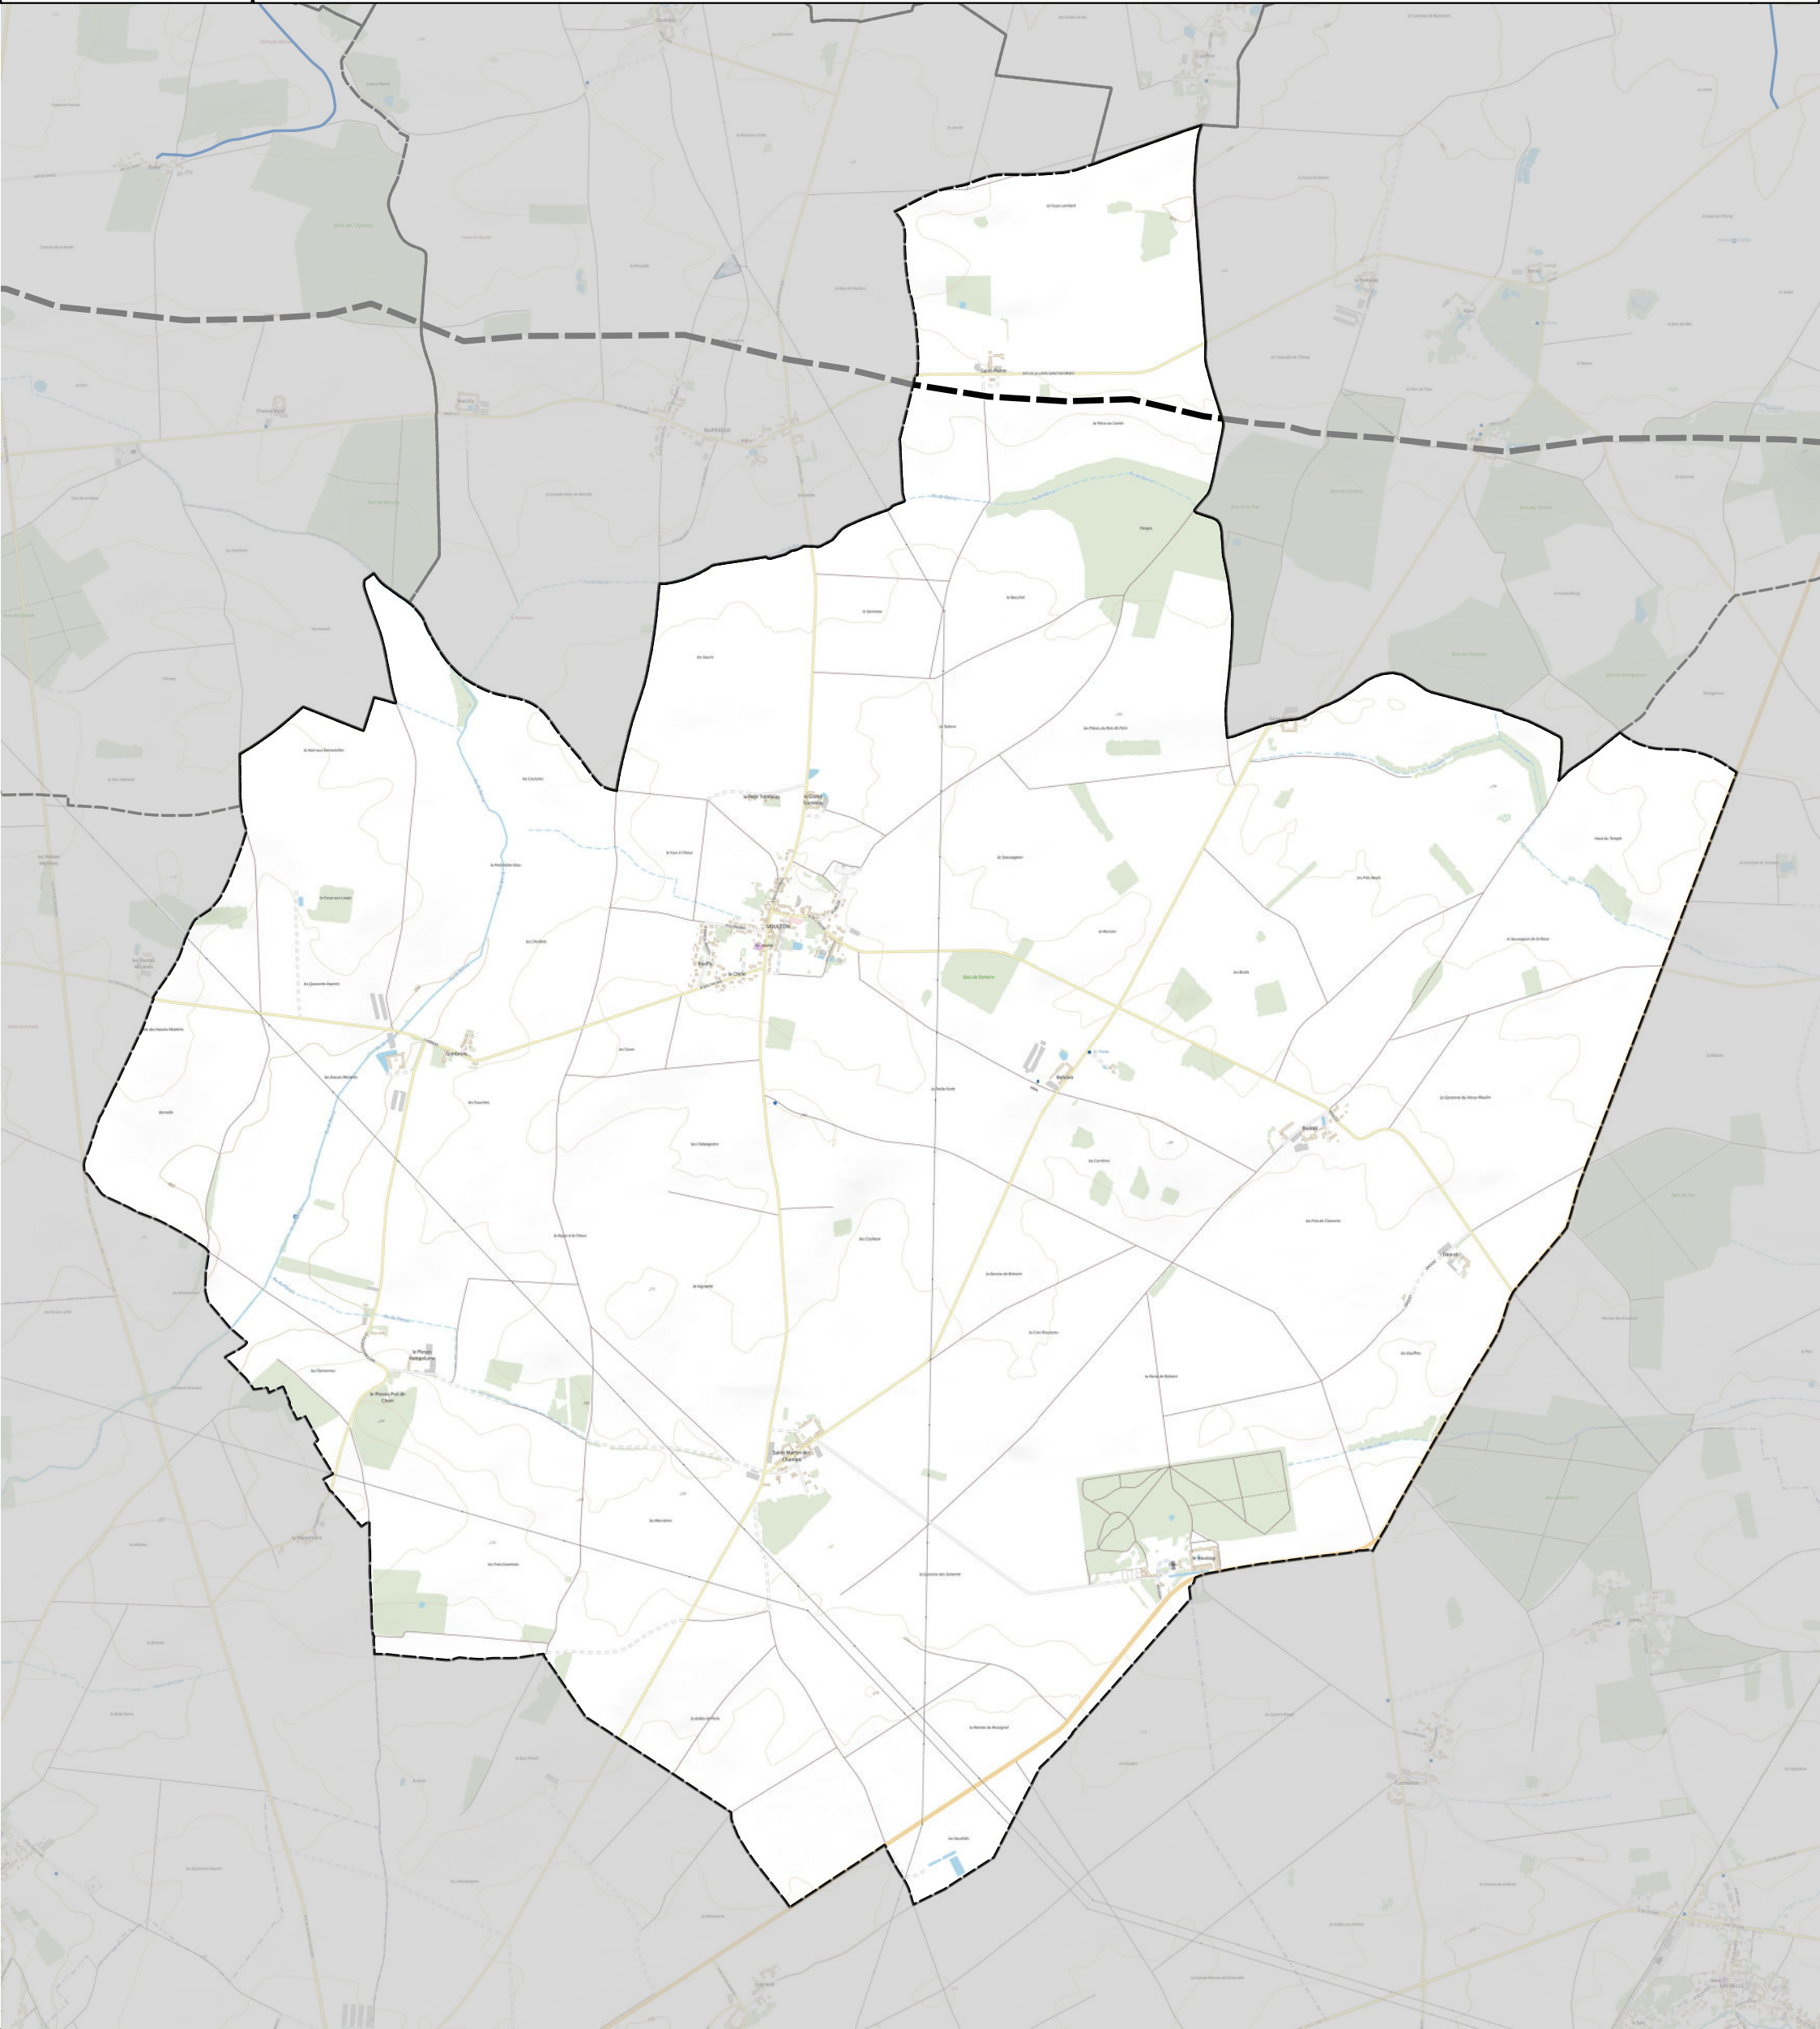

# Carte des zones d'aléa inondation du PPRI sur la commune de Voulton

## Limites administratives

- Périmètre du SMAGE

## Hydrographie

- Cours d'eau

0 0,5 1 km